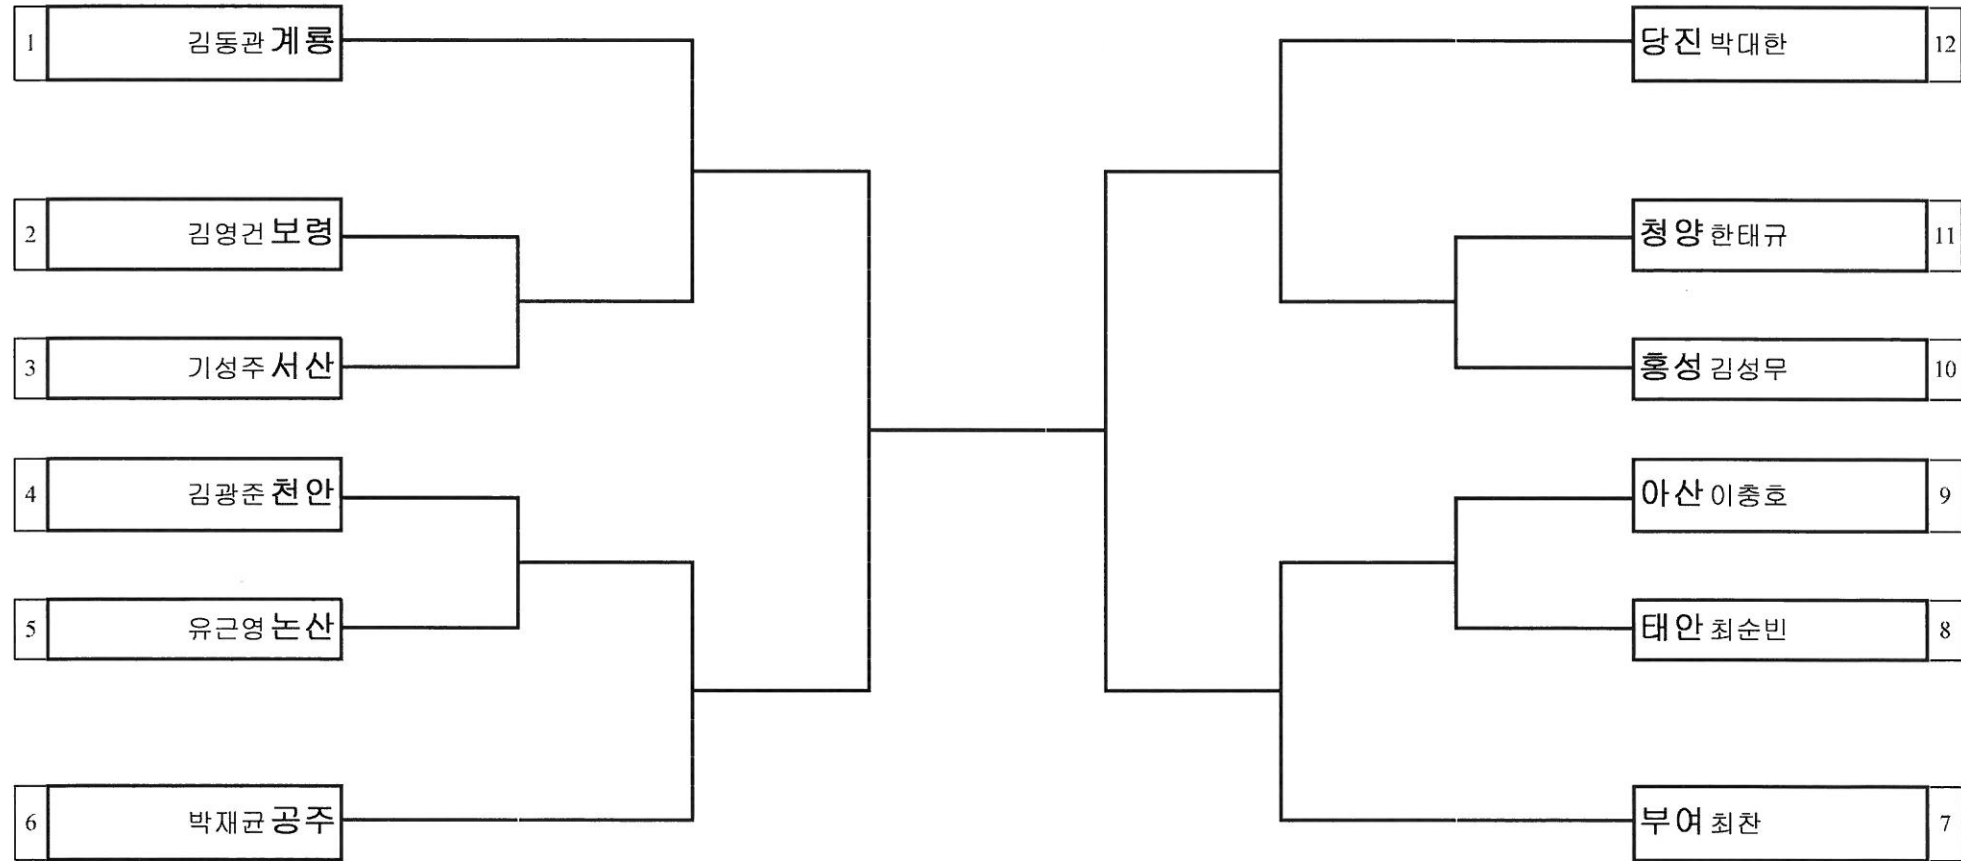

대진표 씨름 남자중학부 용장급

경기장소 : 금암초등학교체육관