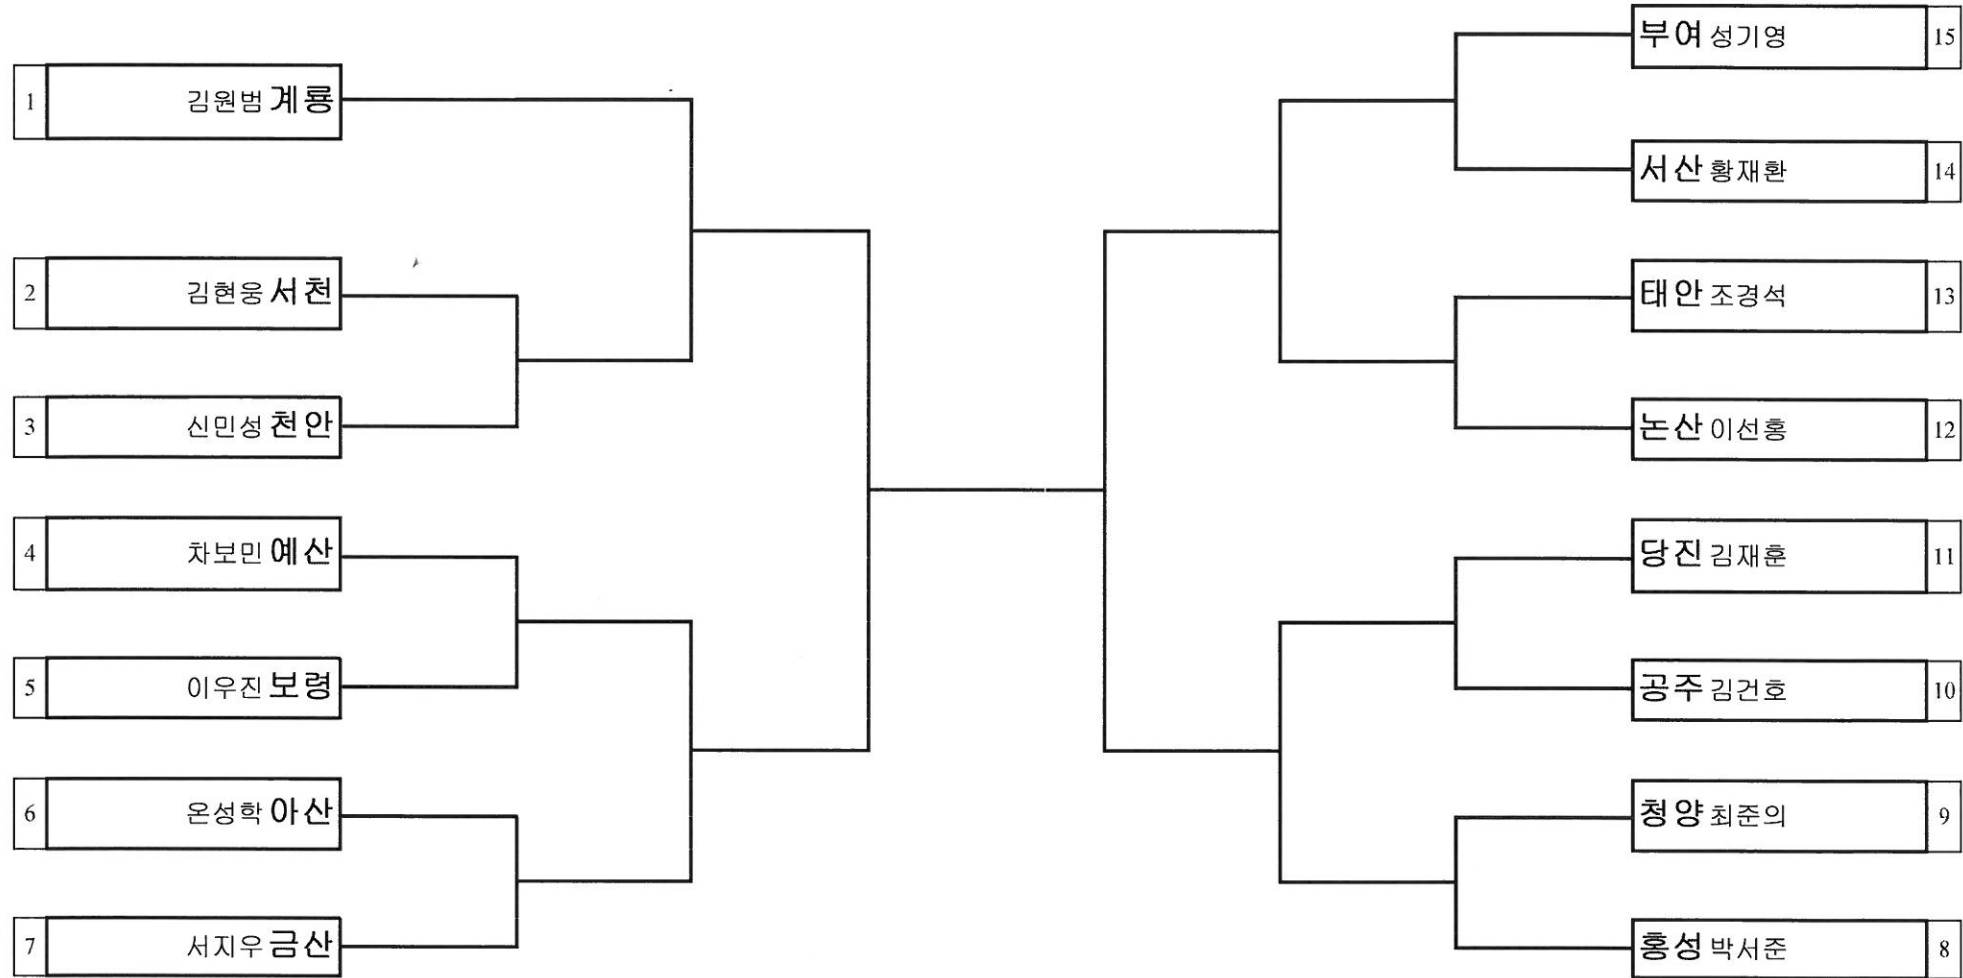

대진표 태권도 남자초등부 핀급

경기장소 : 건양대학교 짐나지움

대진표 태권도 남자초등부 플라이급

경기장소 : 건양대학교 짐나지움

대진표 태권도 남자초등부 밴텀급

경기장소 : 건양대학교 짐나지움

대진표 태권도 남자초등부 페더급

경기장소 : 건양대학교 짐나지움

대진표 태권도 남자초등부 라이트급

경기장소 : 건양대학교 짐나지움

대진표 태권도 남자초등부 1월터급

경기장소 : 건양대학교 짐나지움

대진표 태권도 남자초등부 웰터급

경기장소 : 건양대학교 짐나지움

대진표 태권도 남자초등부 10미들급

경기장소 : 건양대학교 짐나지움