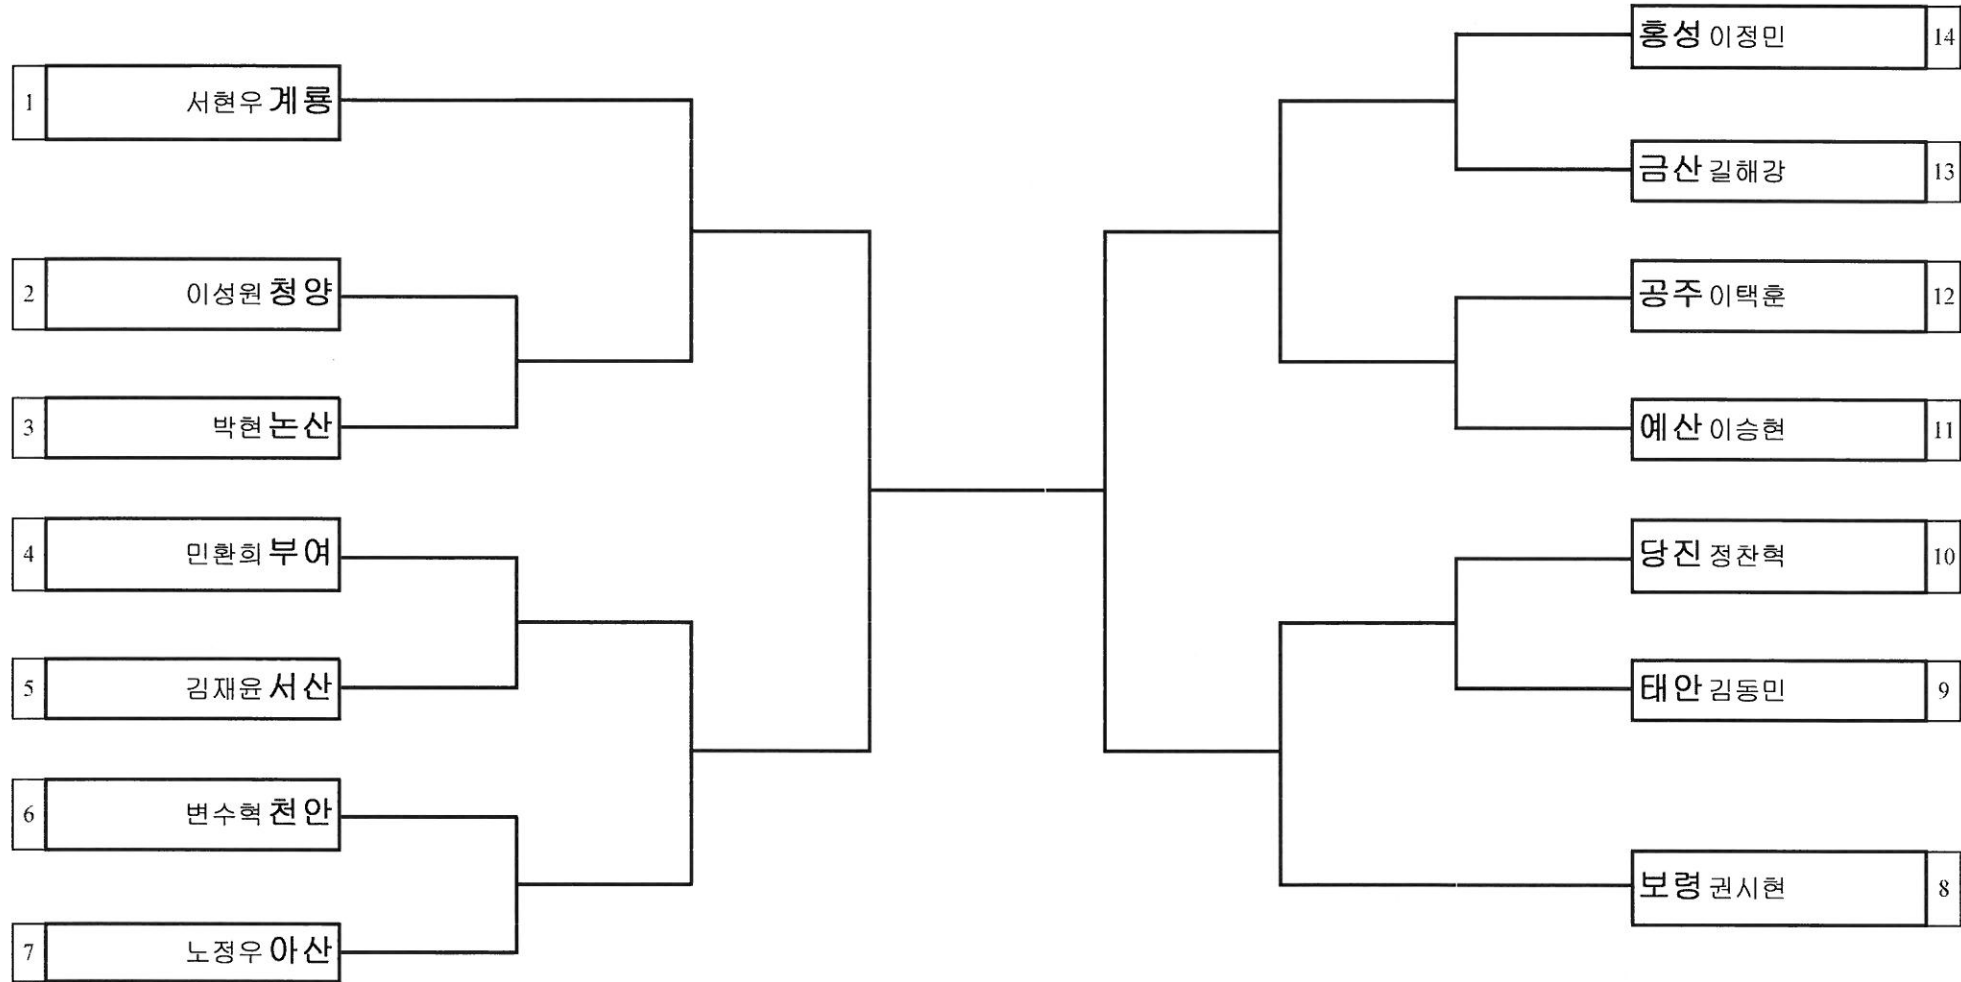

대진표 태권도 남자초등부 1월터급

경기장소 : 건양대학교 짐나지움