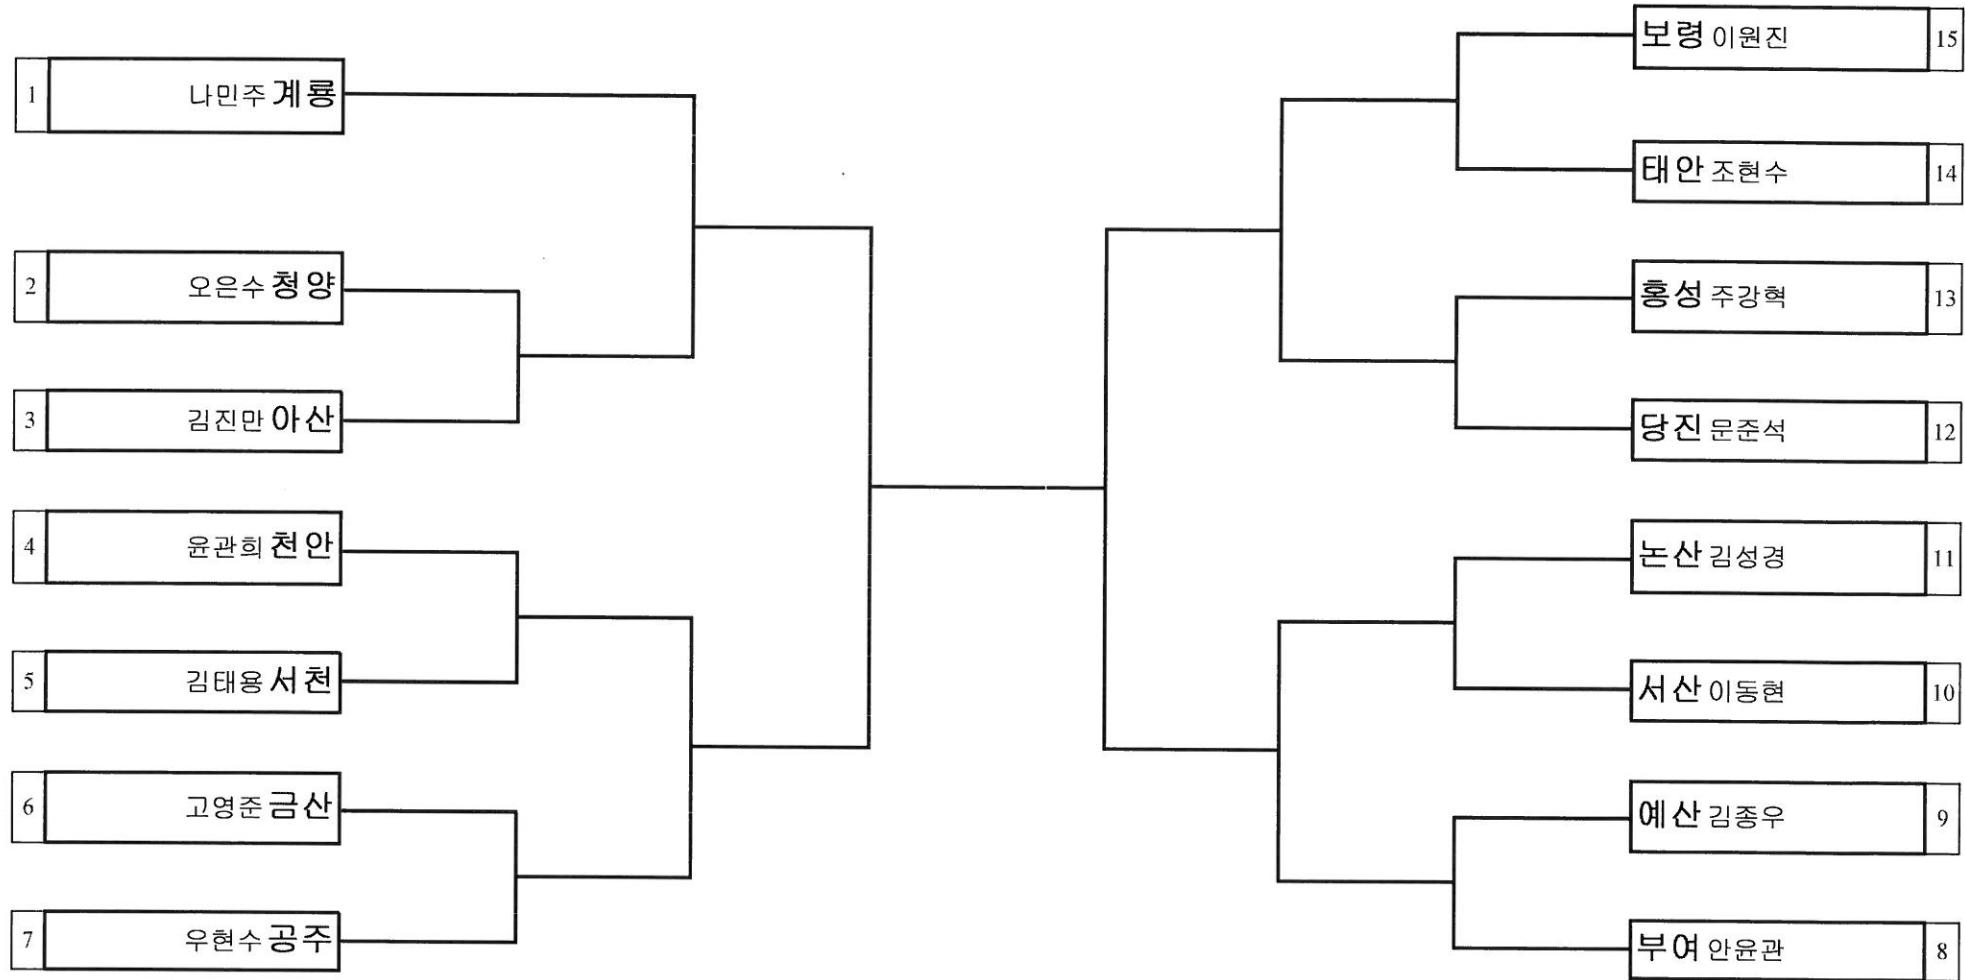

대진표 태권도 남자중학부 플라이급

경기장소 : 건양대학교 짐나지움

대진표 태권도 남자중학부 밴텀급

경기장소 : 건양대학교 짐나지움

대진표 태권도 남자중학부 페더급

경기장소 : 건양대학교 짐나지움

대진표 태권도 남자중학부 라이트급

경기장소 : 건양대학교 짐나지움

대진표 태권도 남자중학부 1월터급

경기장소 : 건양대학교 짐나지움

대진표 태권도 남자중학부 웰터급

경기장소 : 건양대학교 짐나지움

대진표 태권도 남자중학부 1미들급

경기장소 : 건양대학교 짐나지움

대진표 태권도 남자중학부 미들급

경기장소 : 건양대학교 짐나지움

대진표 태권도 남자중학부 I헤비급

경기장소 : 건양대학교 짐나지움

대진표 태권도 남자중학부 헤비급

경기장소 : 건양대학교 짐나지움

대진표 태권도 남자고등부 편급

경기장소 : 건양대학교 짐나지움

대진표 태권도 남자고등부 플라이급

경기장소 : 건양대학교 짐나지움

대진표 태권도 남자고등부 밴텀급

경기장소 : 건양대학교 짐나지움

대진표 태권도 남자고등부 페더급

경기장소 : 건양대학교 짐나지움

대진표 태권도 남자고등부 라이트급

경기장소 : 건양대학교 짐나지움

대진표 태권도 남자고등부 웰터급

경기장소 : 건양대학교 짐나지움