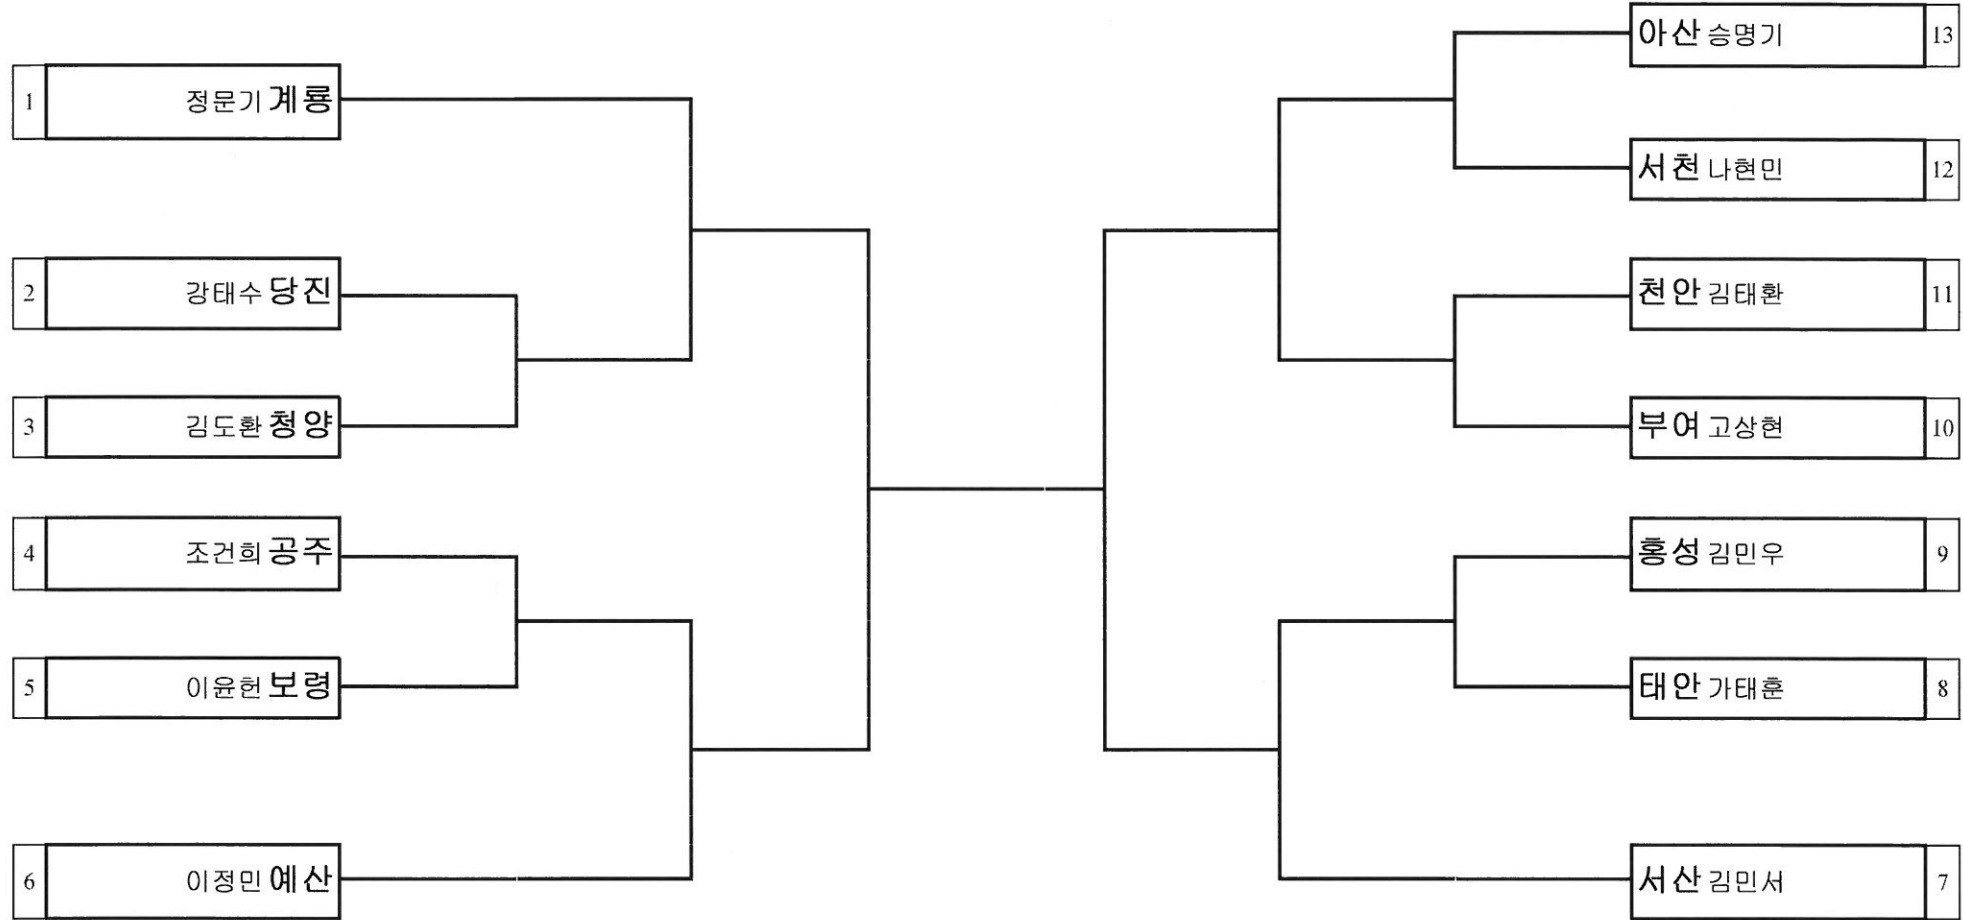

대진표 씨름 남자초등부 소장급

경기장소 : 금암초등학교체육관