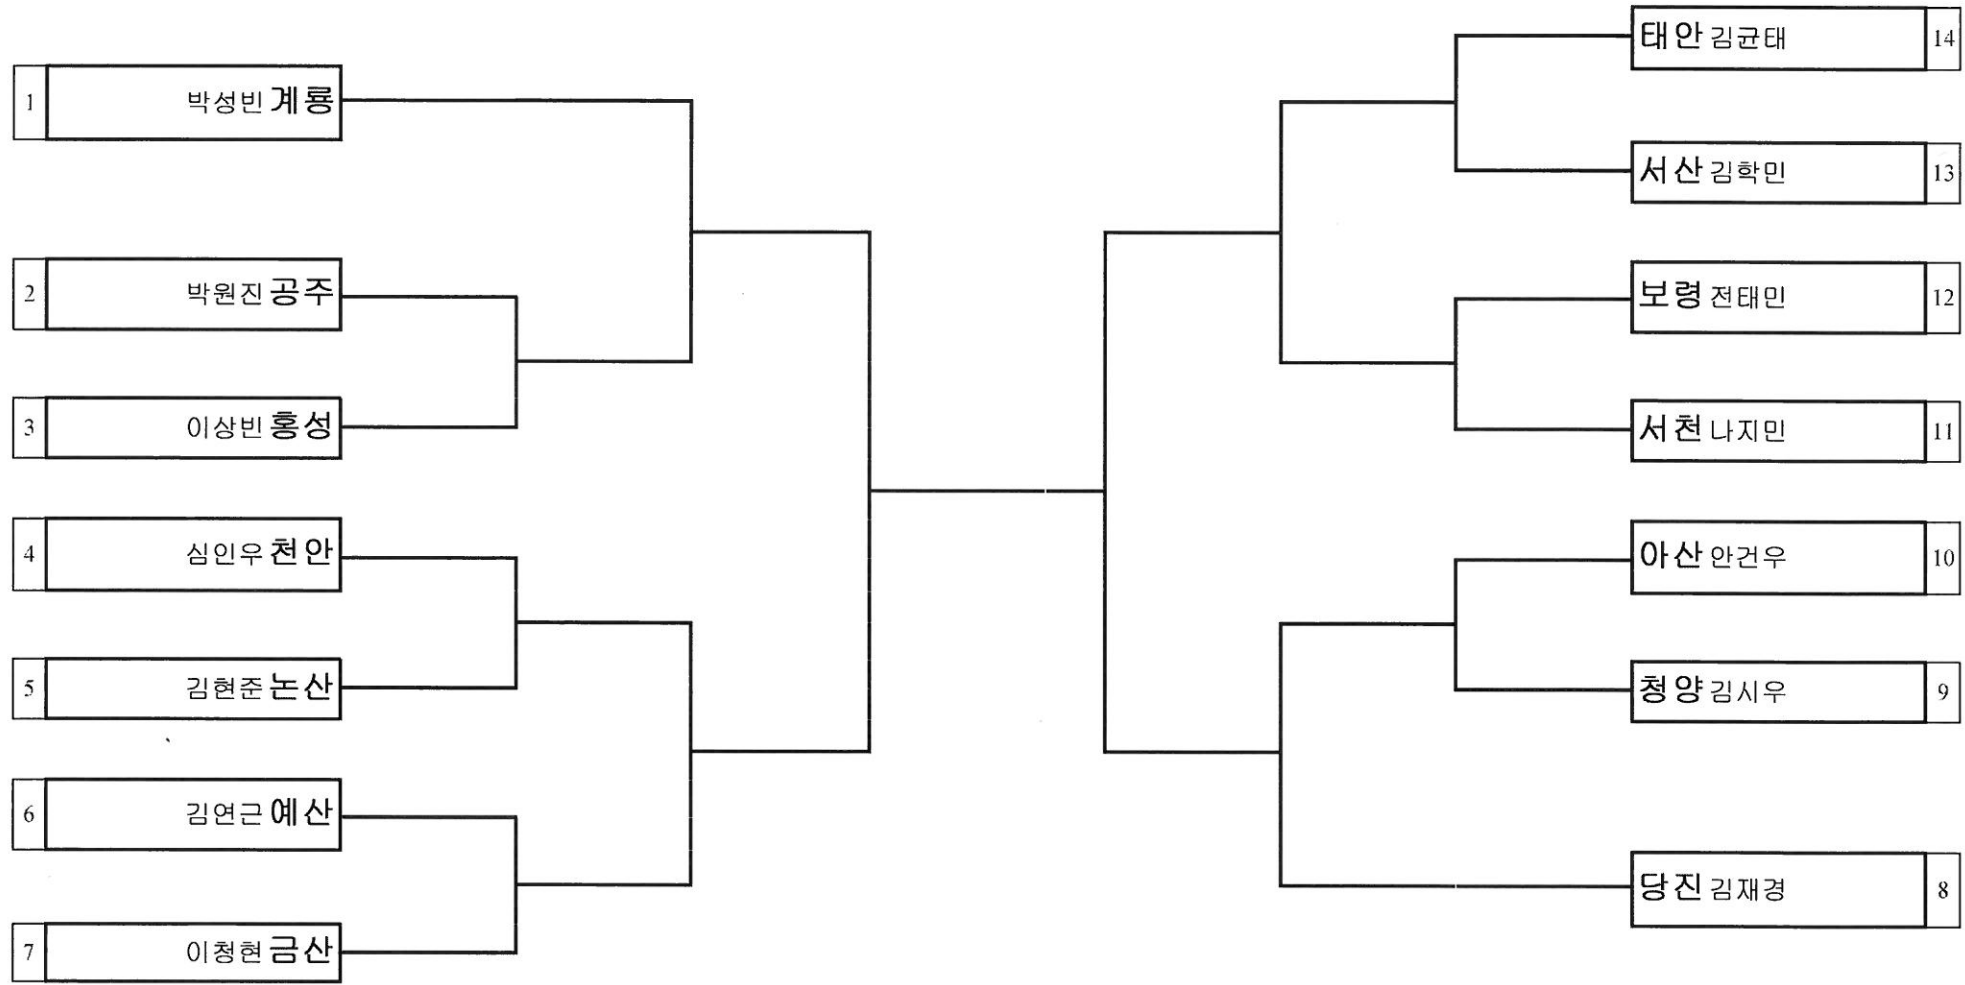

대진표 태권도 남자초등부 미들급

경기장소 : 건양대학교 짐나지움

대진표 태권도 남자초등부 L헤비급

경기장소 : 건양대학교 짐나지움

대진표 태권도 남자초등부 헤비급

경기장소 : 건양대학교 짐나지움

대진표 태권도 남자중학부 핀급

경기장소 : 건양대학교 짐나지움

대진표 태권도 남자중학부 플라이급

경기장소 : 건양대학교 짐나지움

대진표 태권도 남자중학부 밴텀급

경기장소 : 건양대학교 짐나지움

대진표 태권도 남자중학부 페더급

경기장소 : 건양대학교 짐나지움

대진표 태권도 남자중학부 라이트급

경기장소 : 건양대학교 짐나지움