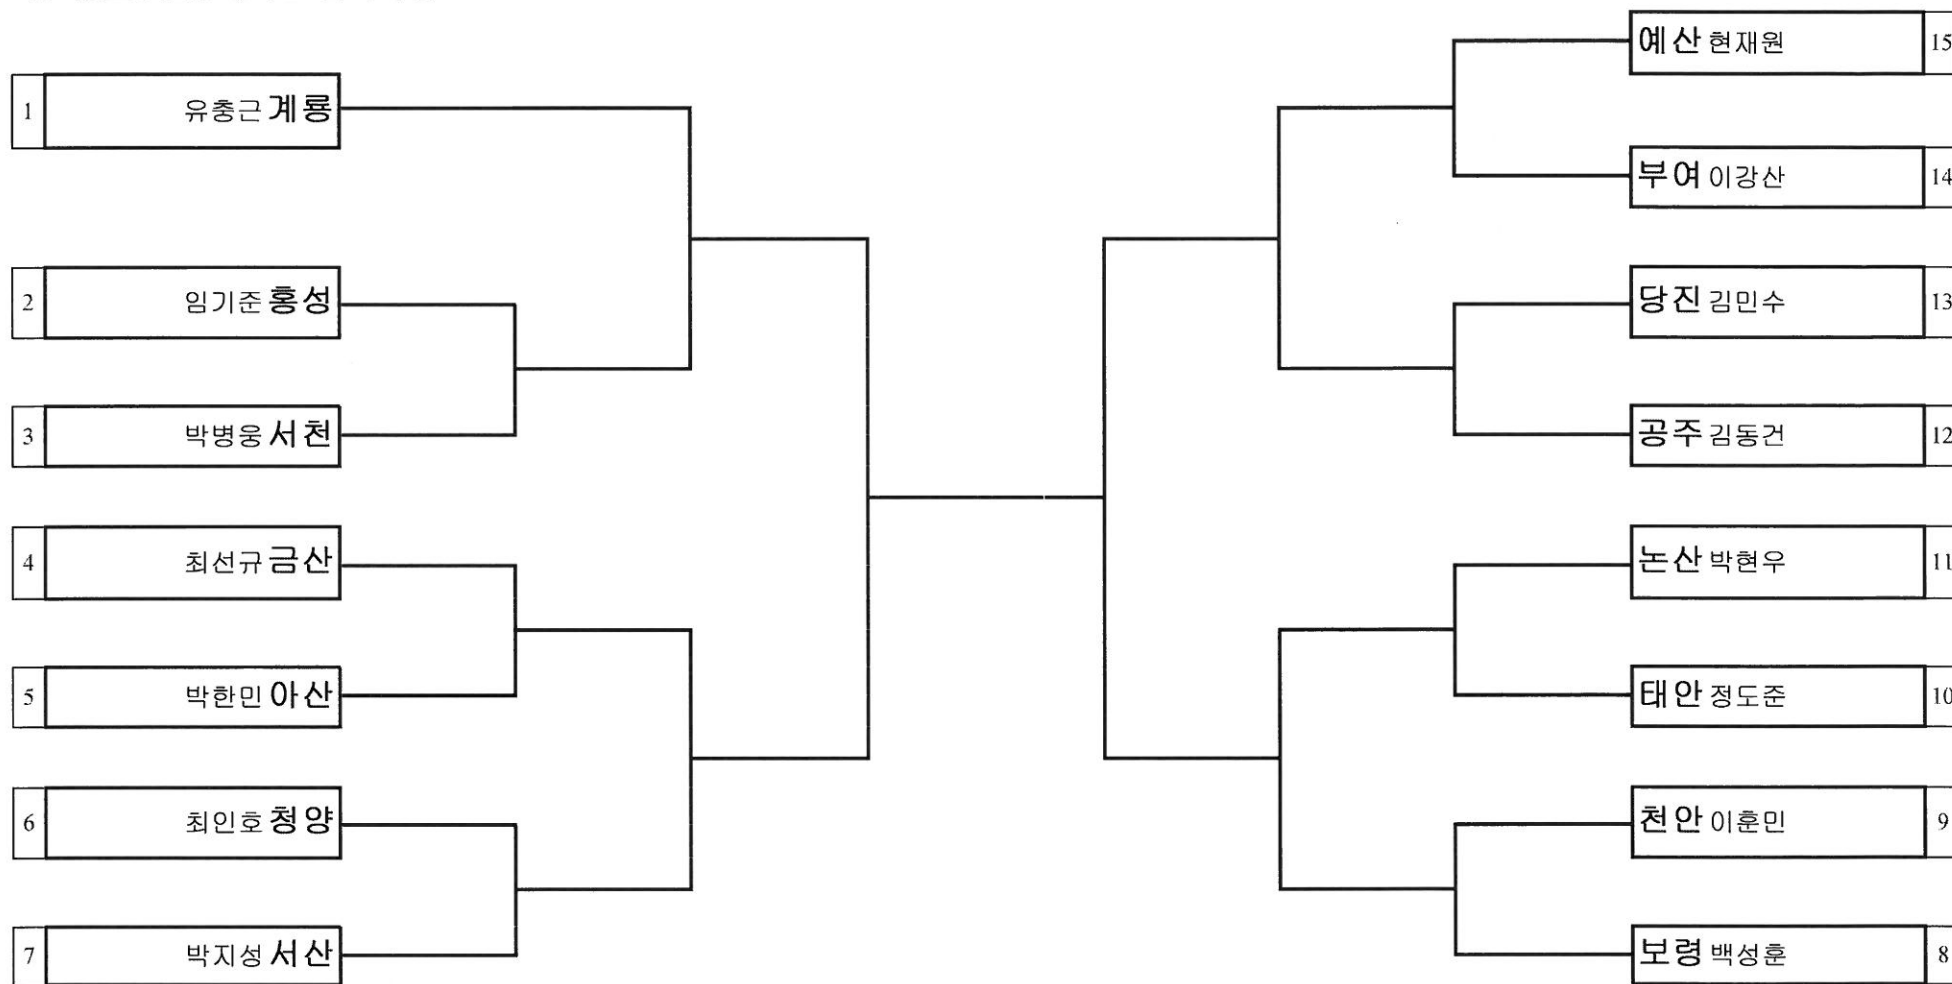

대진표 태권도 남자초등부 핀급

경기장소 : 건양대학교 짐나지움

대진표 태권도 남자초등부 플라이급

경기장소 : 건양대학교 짐나지움

대진표 태권도 남자초등부 밴텀급

경기장소 : 건양대학교 짐나지움

대진표 태권도 남자초등부 페더급

경기장소 : 건양대학교 짐나지움