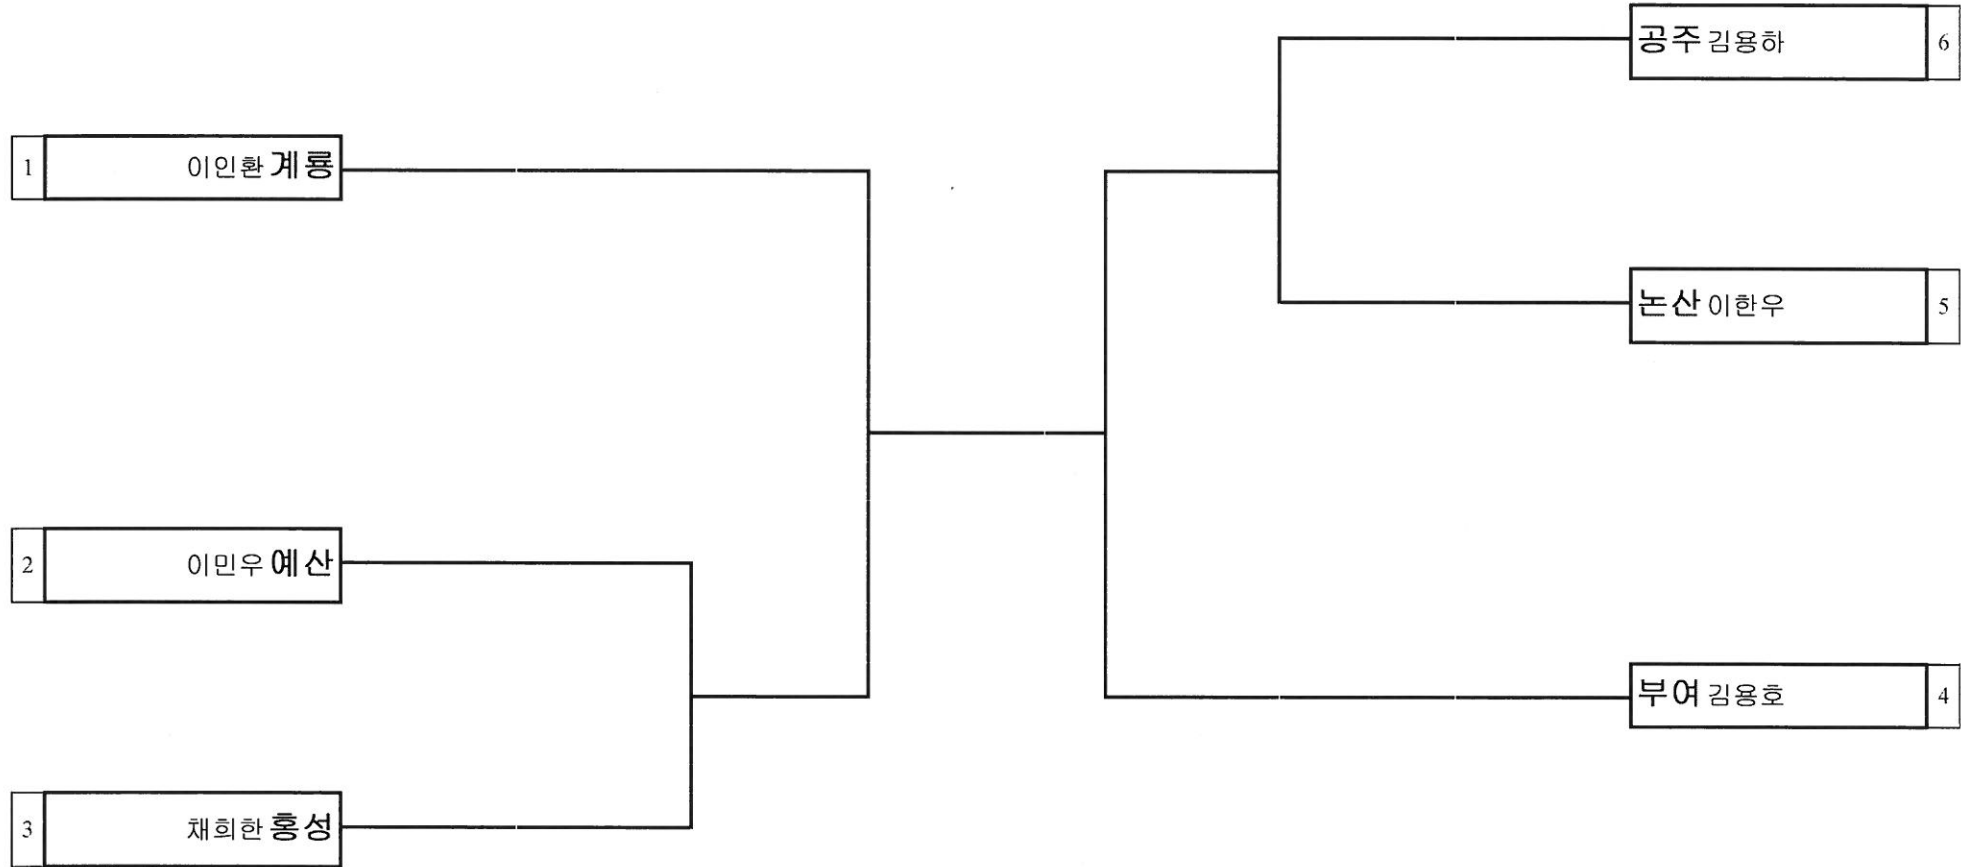

대진표 씨름 남자중학부 장사급

경기장소 : 금암초등학교체육관

대진표 씨름 남자일반부 80kg이하

경기장소 : 금암초등학교체육관

대진표 씨름 남자일반부 90kg이하

경기장소 : 금암초등학교체육관

대진표 씨름 남자일반부 90kg이상

경기장소 : 금암초등학교체육관