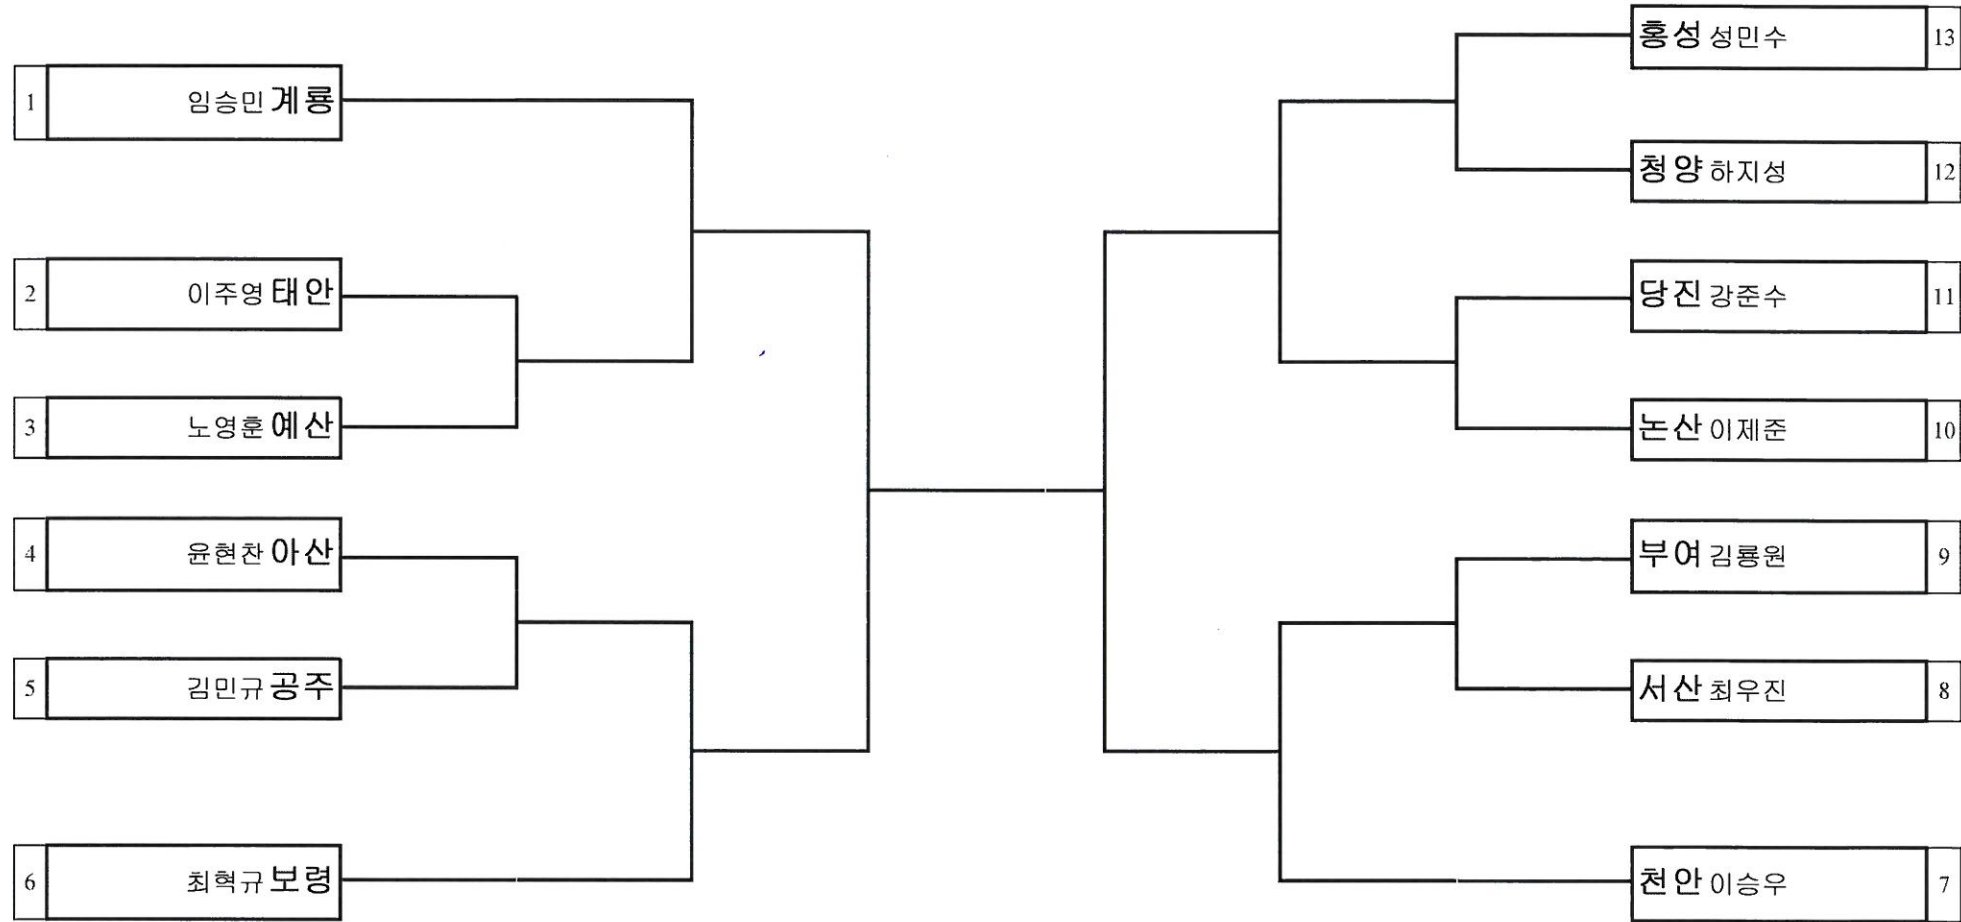

대진표 씨름 남자초등부 역사급

경기장소 : 금암초등학교체육관

대진표 씨름 남자초등부 장사급

경기장소 : 금암초등학교체육관

대진표 씨름 남자중학부 경장급

경기장소 : 금암초등학교체육관

대진표 씨름 남자중학부 소장급

경기장소 : 금암초등학교체육관