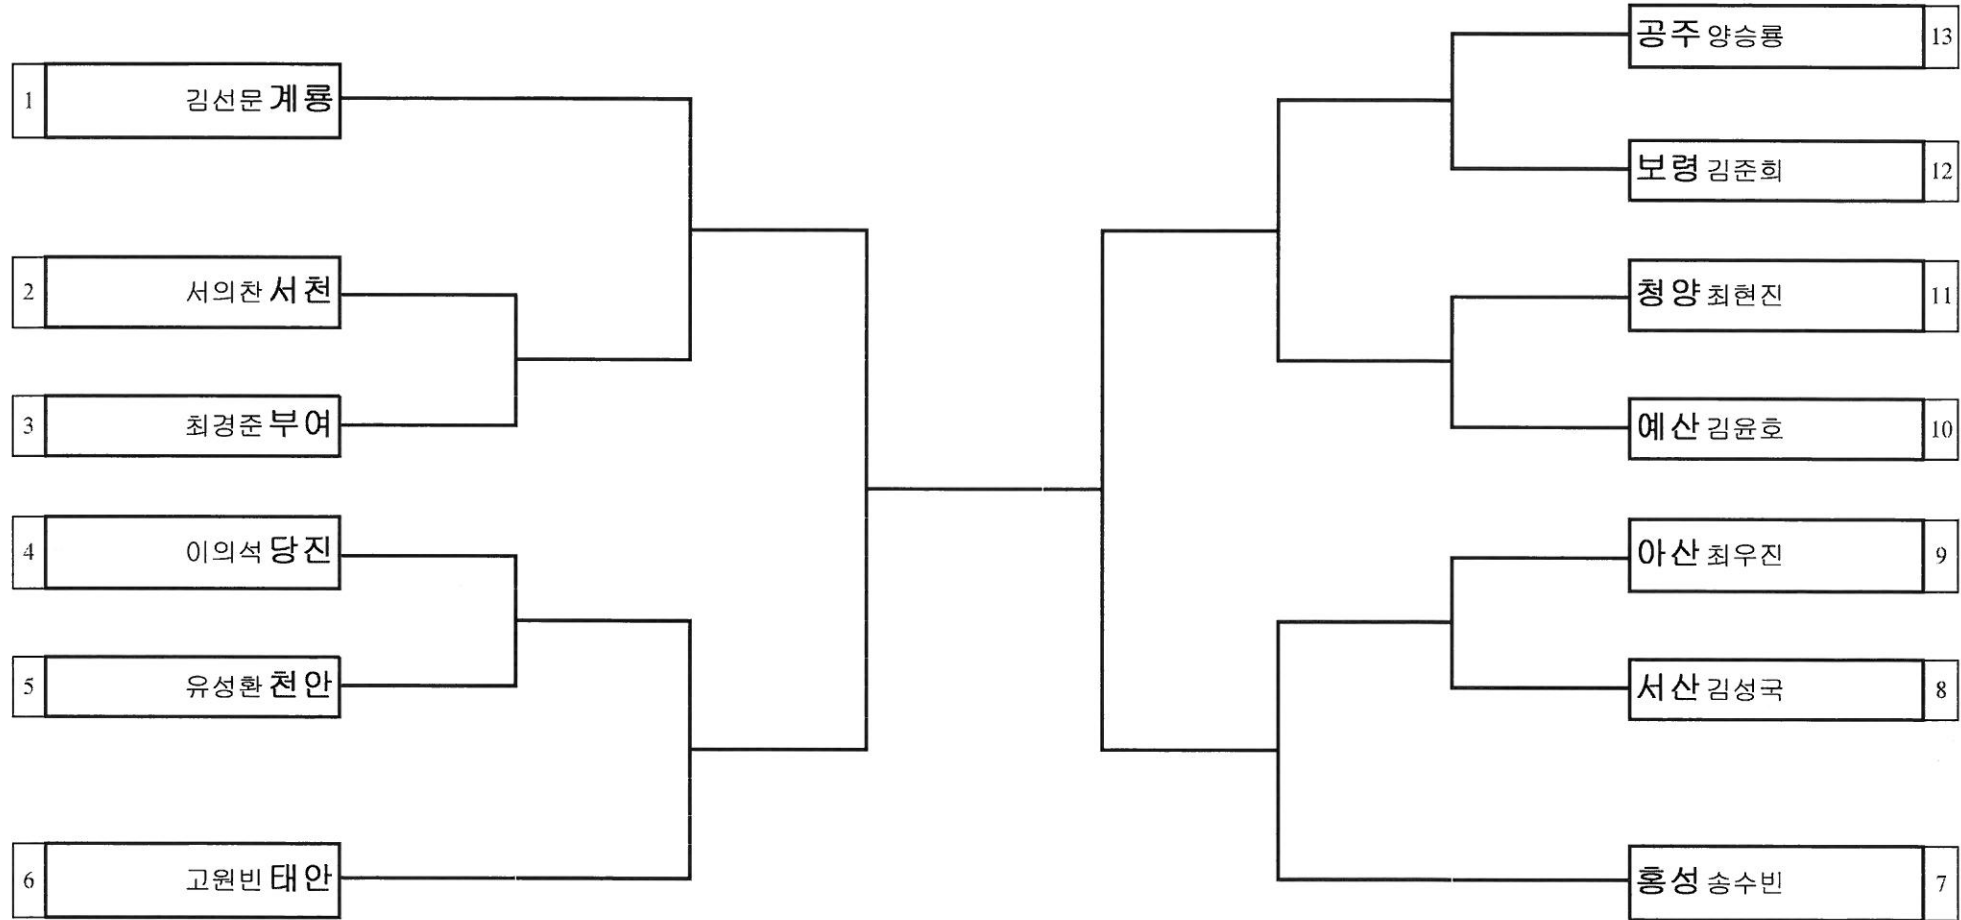

대진표 축구 남자초등부 단체전

경기장소 : 계룡대대연병장

대진표 축구 남자일반부 단체전

경기장소 : 계룡시종합운동장축구장, 계룡시종합운동장보조구장, 공군기상단축구장

대진표 야구 남자일반부 단체전

경기장소 : 신도안 야구장 (A구장, B구장)

대진표 씨름 남자초등부 경장급

경기장소 : 금암초등학교체육관