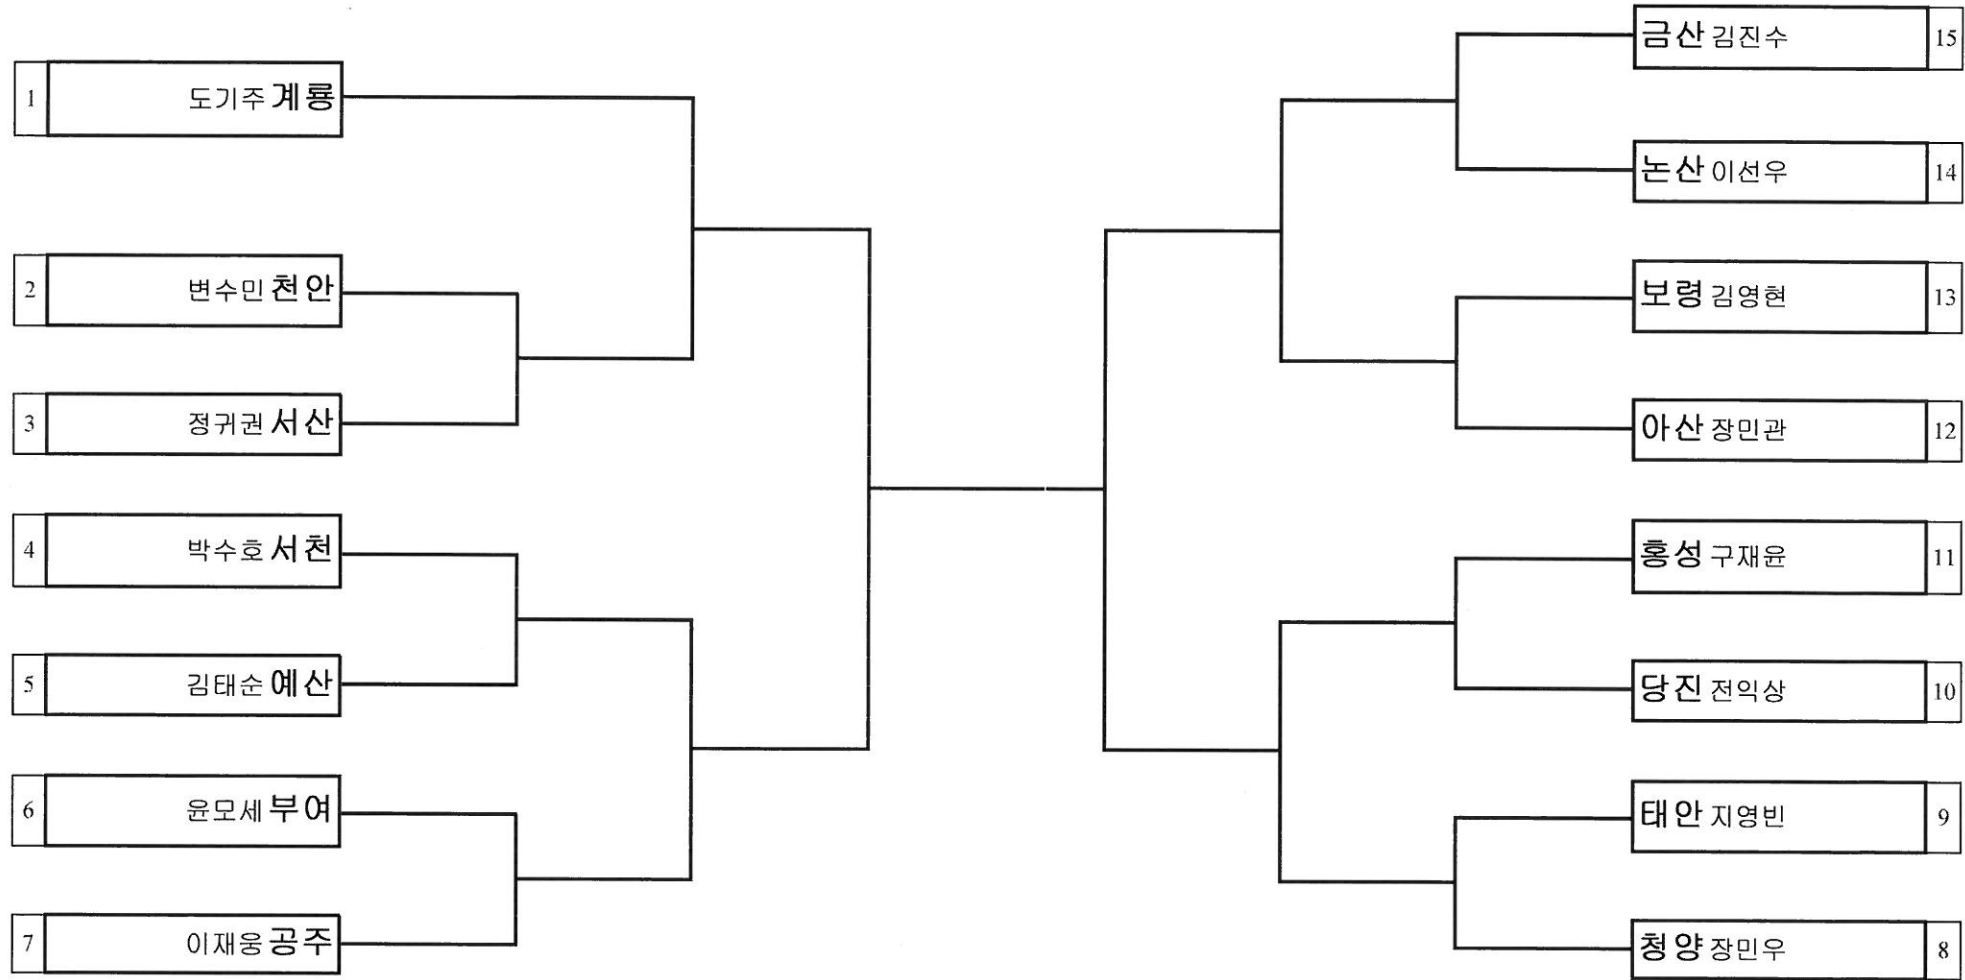

대진표 태권도 남자중학부 플라이급

경기장소 : 건양대학교 짐나지움

대진표 태권도 남자중학부 밴텀급

경기장소 : 건양대학교 짐나지움

대진표 태권도 남자중학부 페더급

경기장소 : 건양대학교 짐나지움

대진표 태권도 남자중학부 라이트급

경기장소 : 건양대학교 짐나지움

대진표 태권도 남자중학부 1월터급

경기장소 : 건양대학교 짐나지움

대진표 태권도 남자중학부 웰터급

경기장소 : 건양대학교 짐나지움

대진표 태권도 남자중학부 1미들급

경기장소 : 건양대학교 짐나지움

대진표 태권도 남자중학부 미들급

경기장소 : 건양대학교 짐나지움