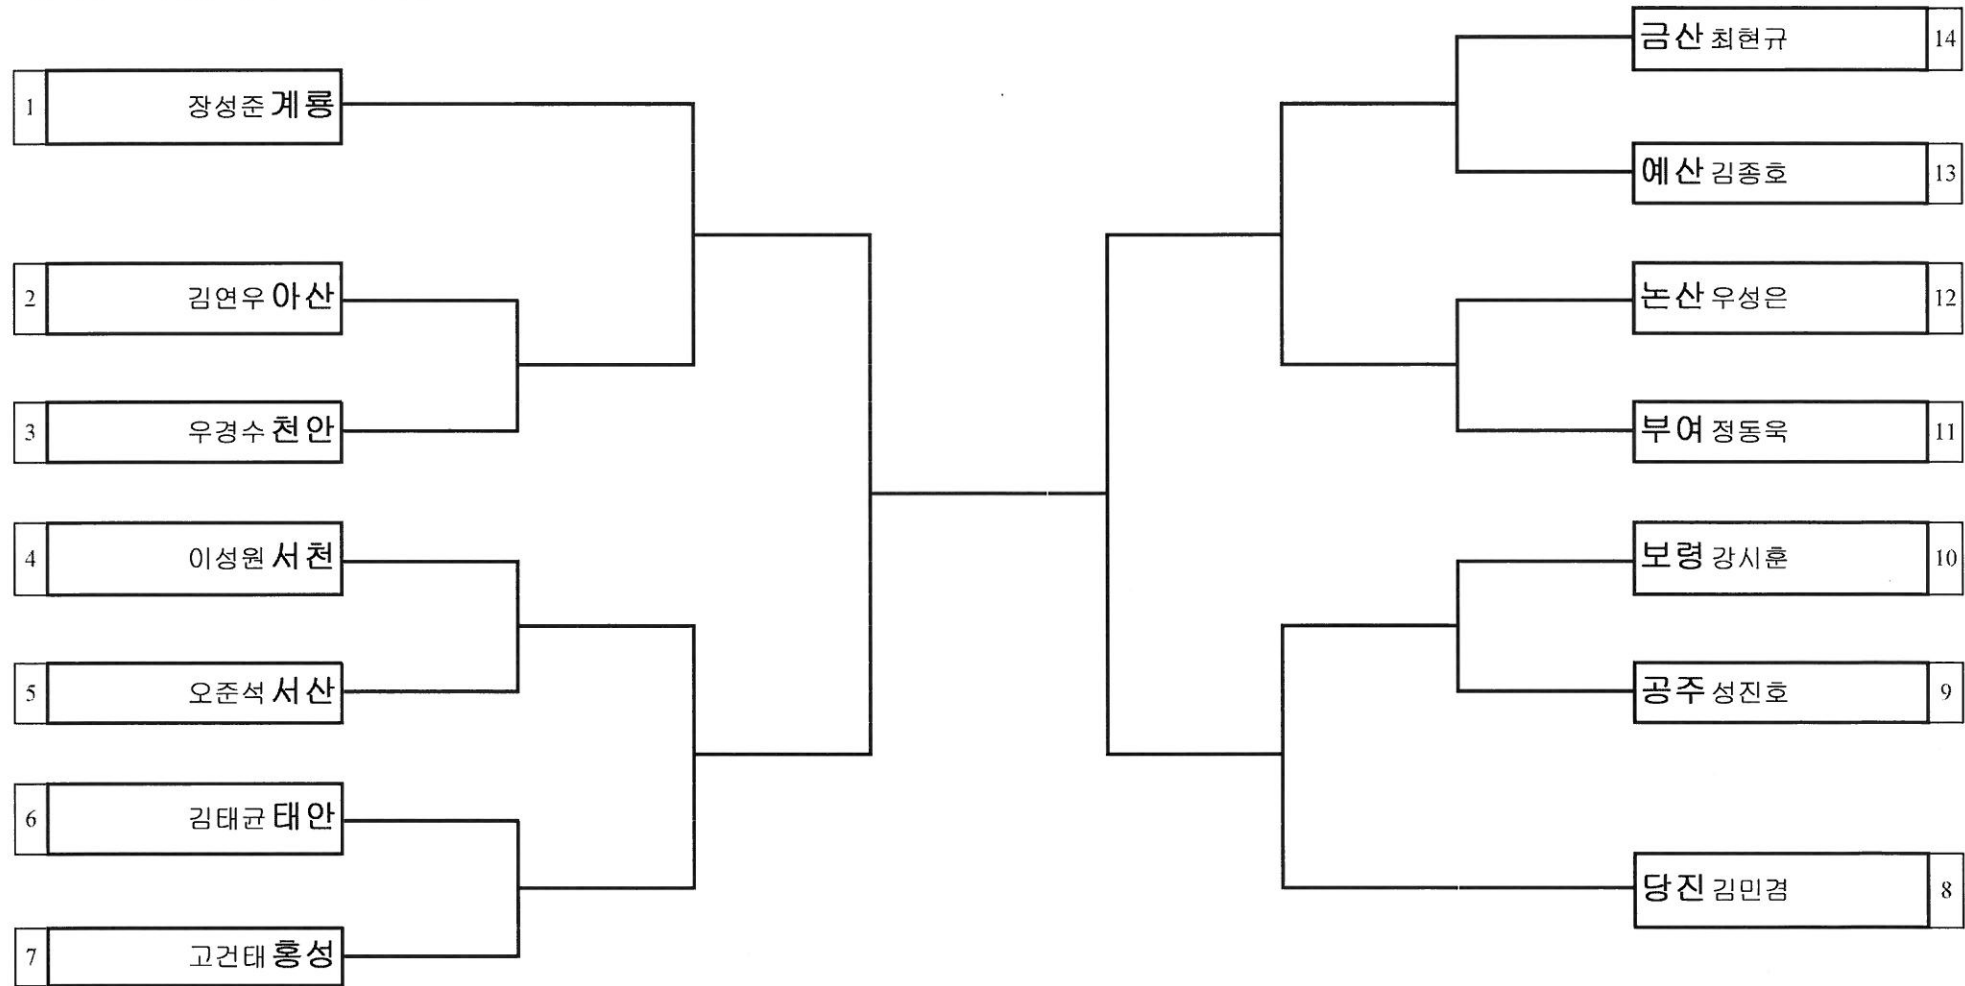

대진표 태권도 남자중학부 플라이급

경기장소 : 건양대학교 짐나지움

대진표 태권도 남자중학부 밴텀급

경기장소 : 건양대학교 짐나지움

대진표 태권도 남자중학부 페더급

경기장소 : 건양대학교 짐나지움

대진표 태권도 남자중학부 라이트급

경기장소 : 건양대학교 짐나지움

대진표 태권도 남자중학부 1월터급

경기장소 : 건양대학교 짐나지움

대진표 태권도 남자중학부 웰터급

경기장소 : 건양대학교 짐나지움

대진표 태권도 남자중학부 1미들급

경기장소 : 건양대학교 짐나지움

대진표 태권도 남자중학부 미들급

경기장소 : 건양대학교 짐나지움