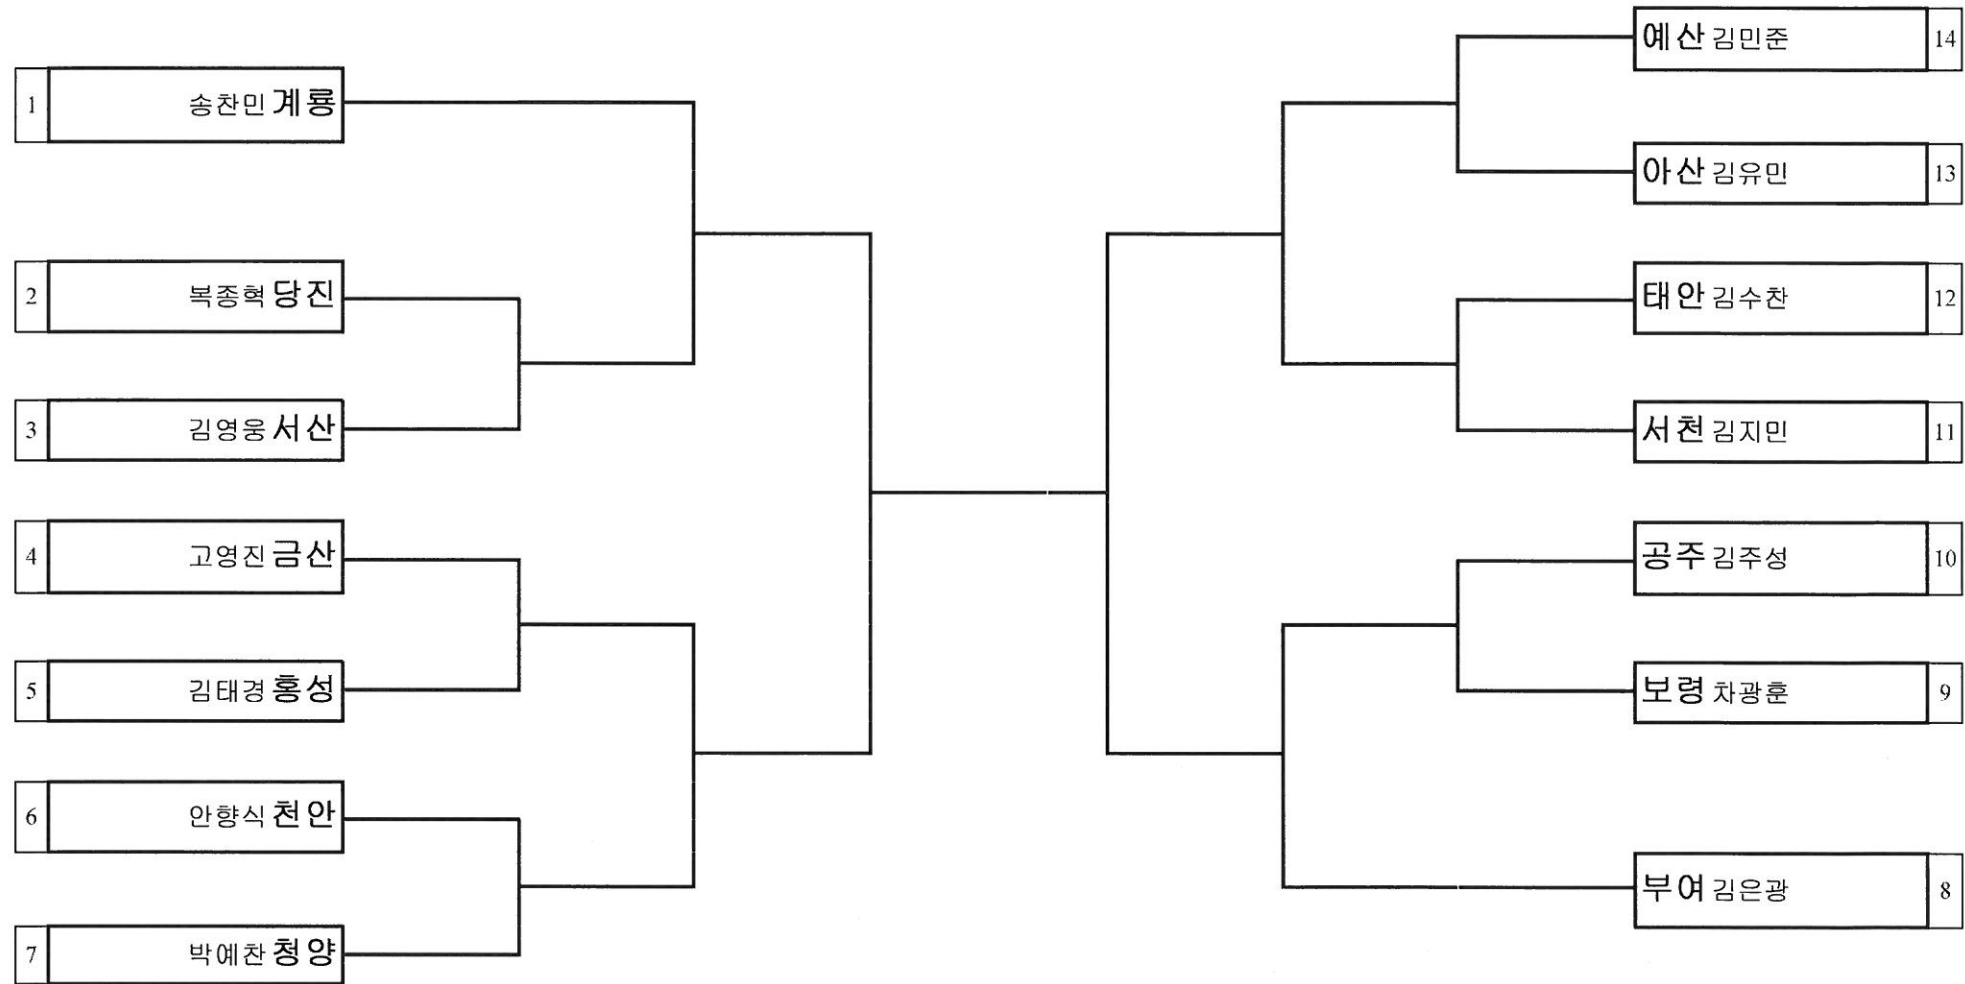

대진표 태권도 남자초등부 미들급

경기장소 : 건양대학교 짐나지움

대진표 태권도 남자초등부 L헤비급

경기장소 : 건양대학교 짐나지움

대진표 태권도 남자초등부 헤비급

경기장소 : 건양대학교 짐나지움

대진표 태권도 남자중학부 핀급

경기장소 : 건양대학교 짐나지움

대진표 태권도 남자중학부 플라이급

경기장소 : 건양대학교 짐나지움

대진표 태권도 남자중학부 밴텀급

경기장소 : 건양대학교 짐나지움

대진표 태권도 남자중학부 페더급

경기장소 : 건양대학교 짐나지움

대진표 태권도 남자중학부 라이트급

경기장소 : 건양대학교 짐나지움