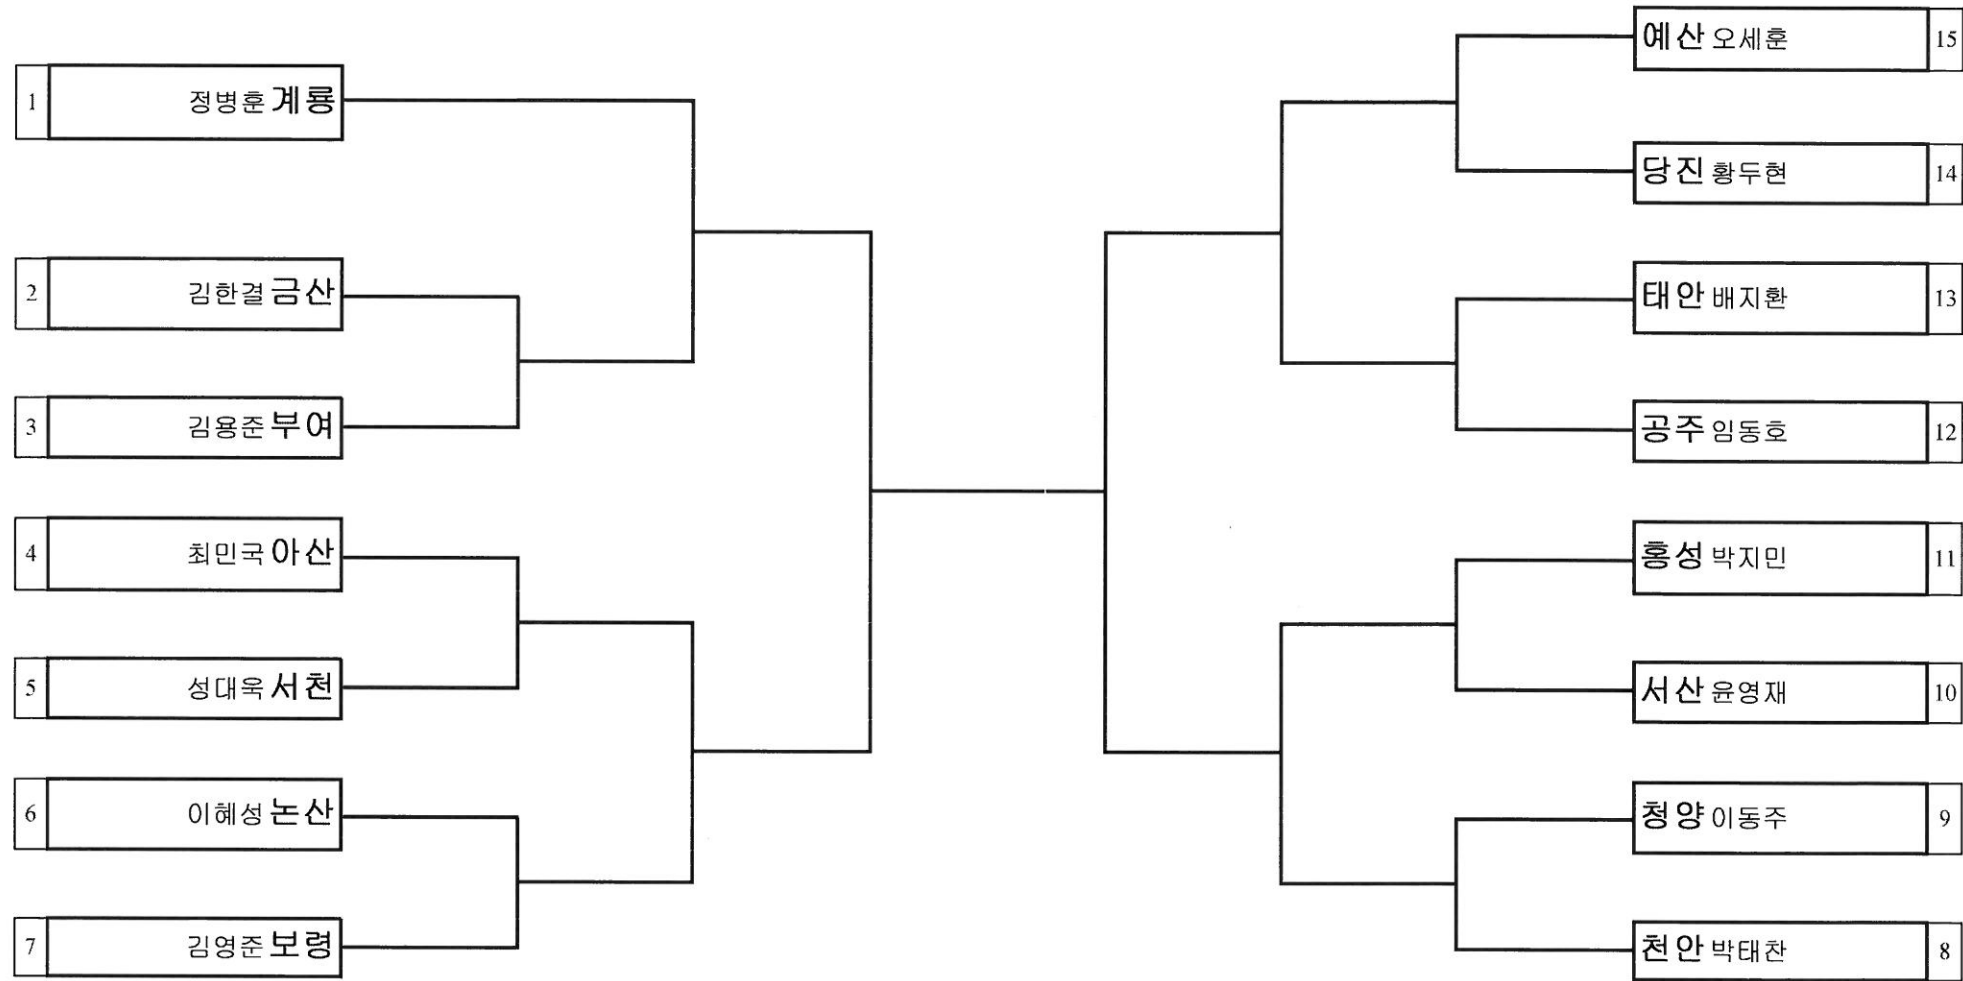

대진표 태권도 남자초등부 라이트급

경기장소 : 건양대학교 짐나지움

대진표 태권도 남자초등부 1월터급

경기장소 : 건양대학교 짐나지움

대진표 태권도 남자초등부 웰터급

경기장소 : 건양대학교 짐나지움

대진표 태권도 남자초등부 10미들급

경기장소 : 건양대학교 짐나지움