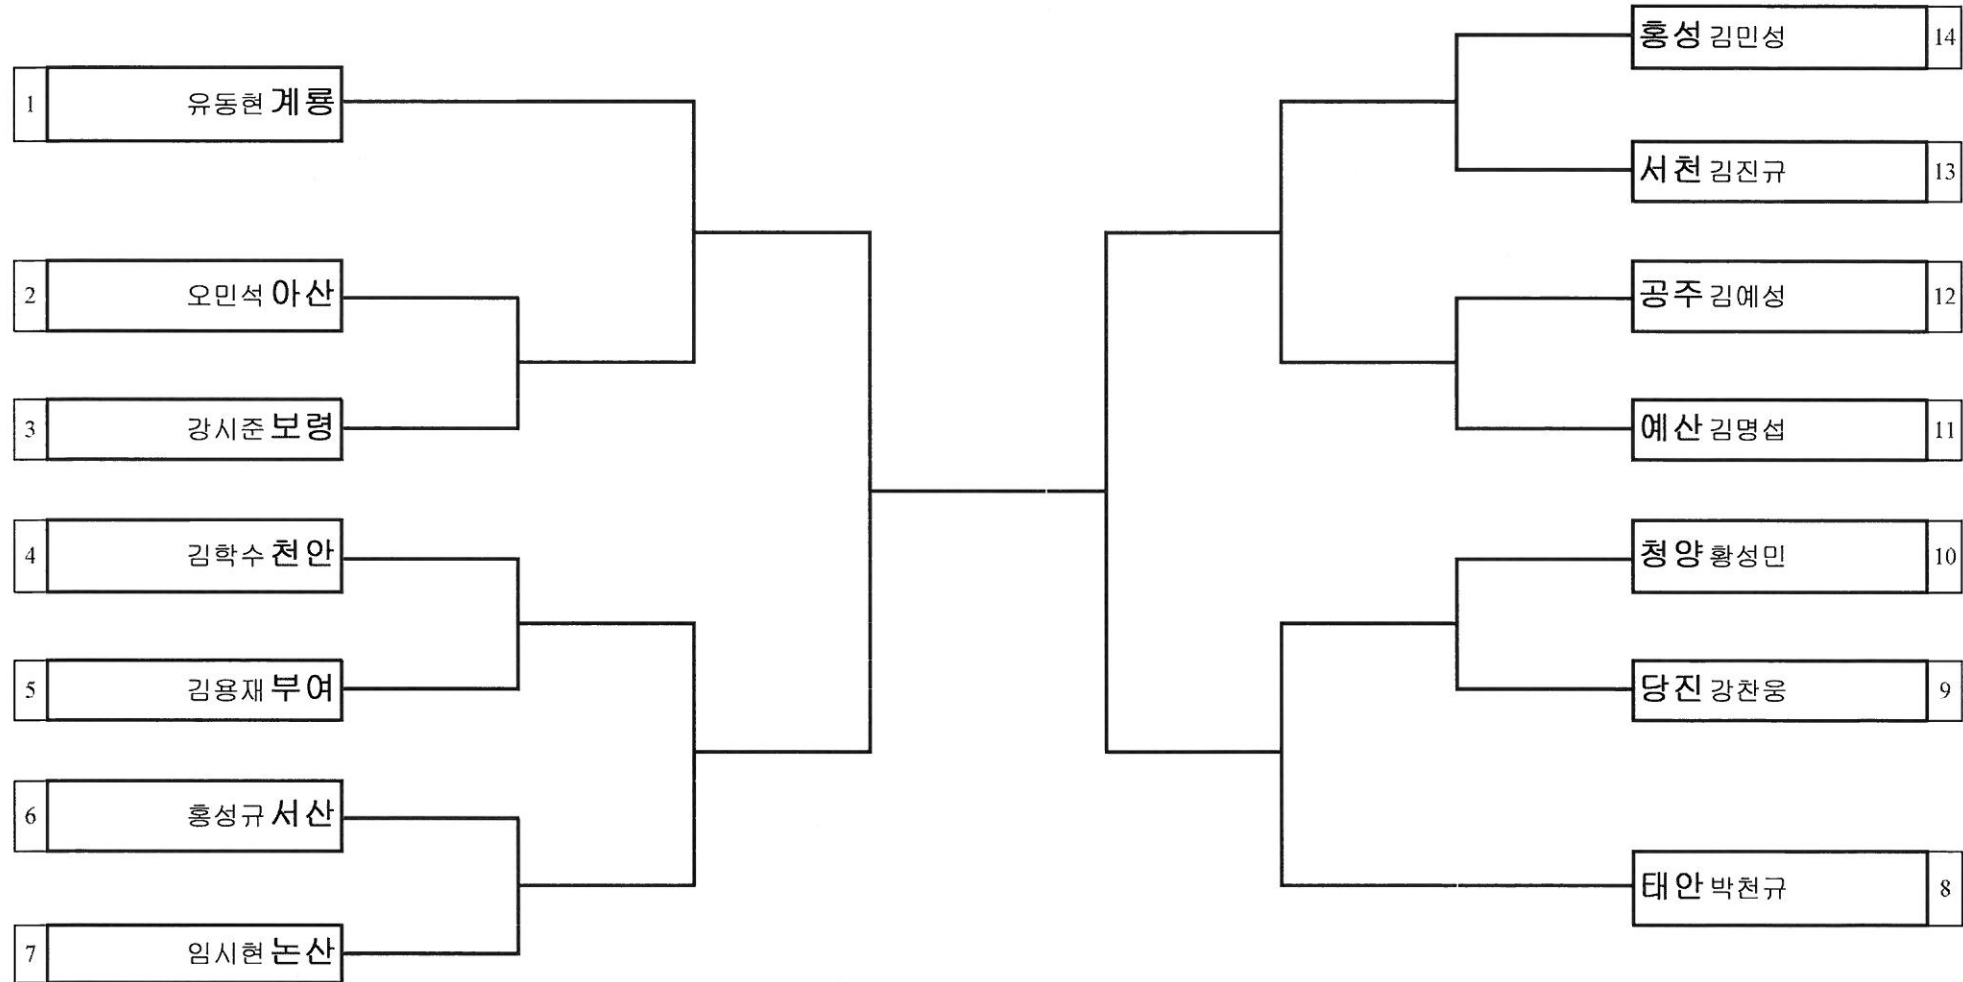

대진표 씨름 남자초등부 장사급

경기장소 : 금암초등학교체육관