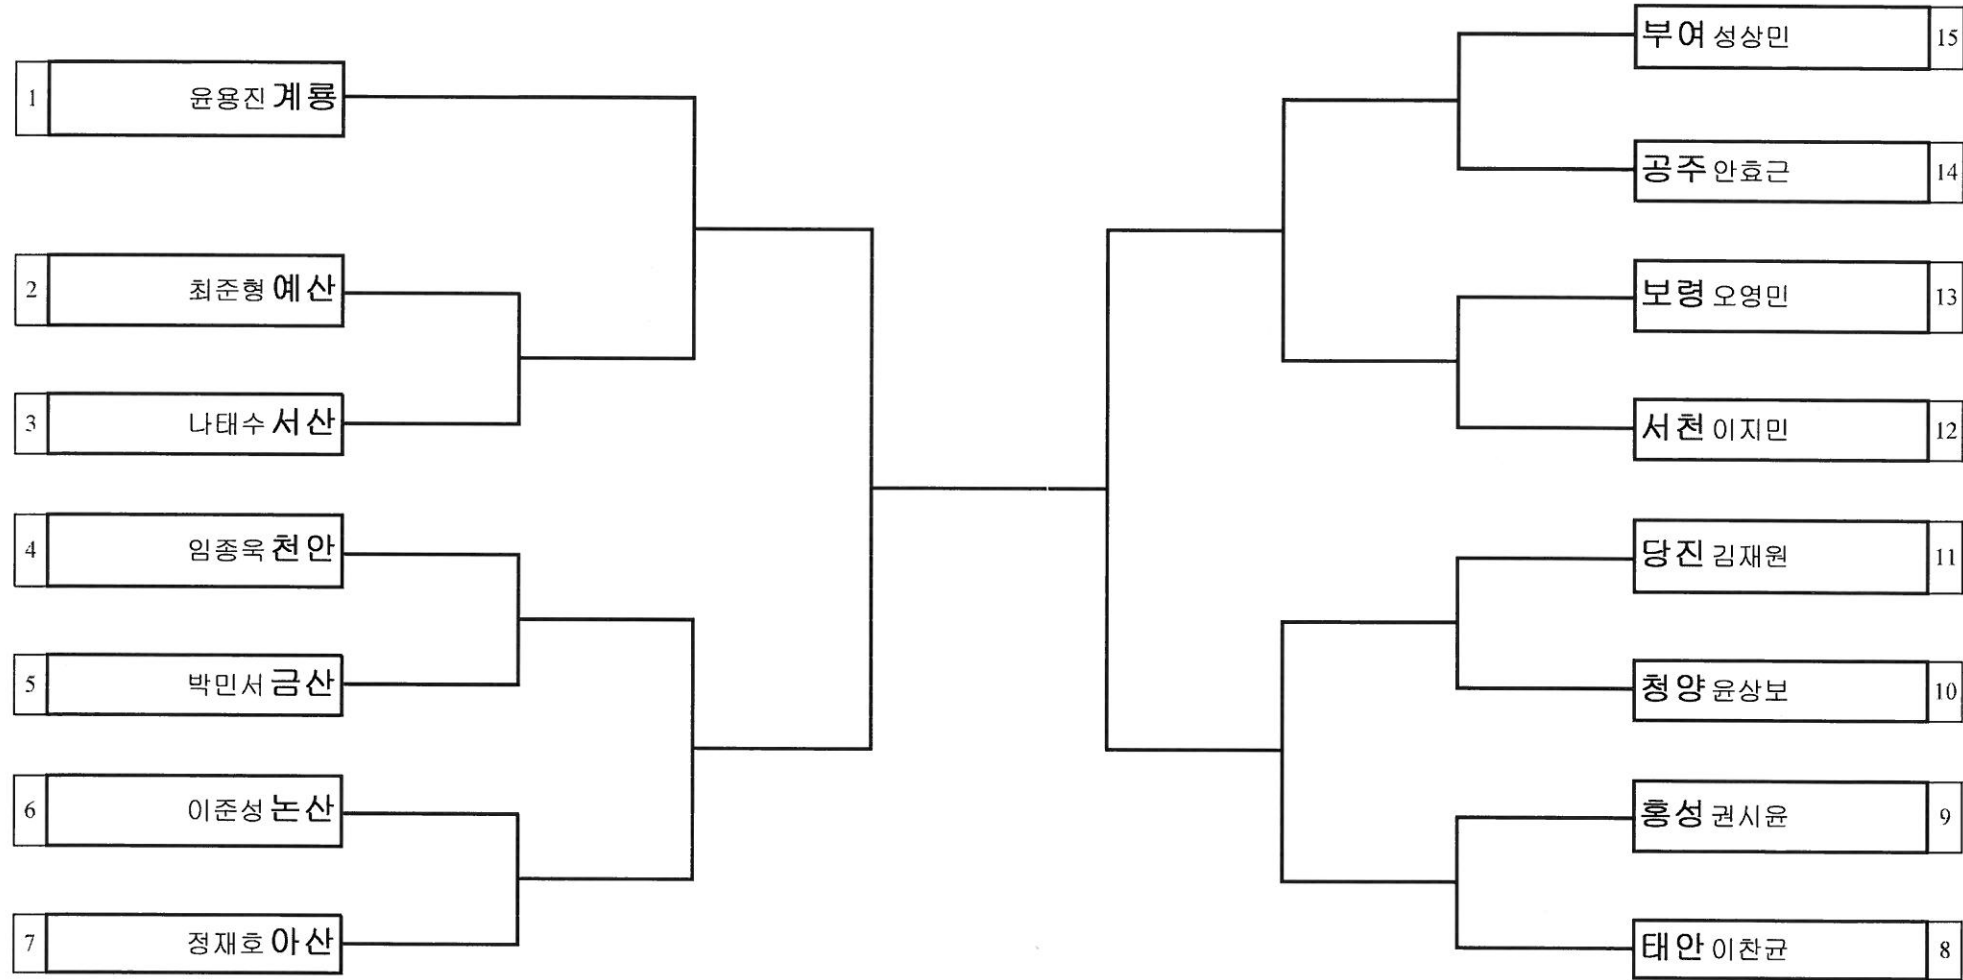

대진표 태권도 남자중학부 플라이급

경기장소 : 건양대학교 짐나지움

대진표 태권도 남자중학부 밴텀급

경기장소 : 건양대학교 짐나지움

대진표 태권도 남자중학부 페더급

경기장소 : 건양대학교 짐나지움

대진표 태권도 남자중학부 라이트급

경기장소 : 건양대학교 짐나지움

대진표 태권도 남자중학부 1월터급

경기장소 : 건양대학교 짐나지움

대진표 태권도 남자중학부 웰터급

경기장소 : 건양대학교 짐나지움

대진표 태권도 남자중학부 1미들급

경기장소 : 건양대학교 짐나지움

대진표 태권도 남자중학부 미들급

경기장소 : 건양대학교 짐나지움

대진표 태권도 남자중학부 I헤비급

경기장소 : 건양대학교 짐나지움

대진표 태권도 남자중학부 헤비급

경기장소 : 건양대학교 짐나지움

대진표 태권도 남자고등부 편급

경기장소 : 건양대학교 짐나지움

대진표 태권도 남자고등부 플라이급

경기장소 : 건양대학교 짐나지움