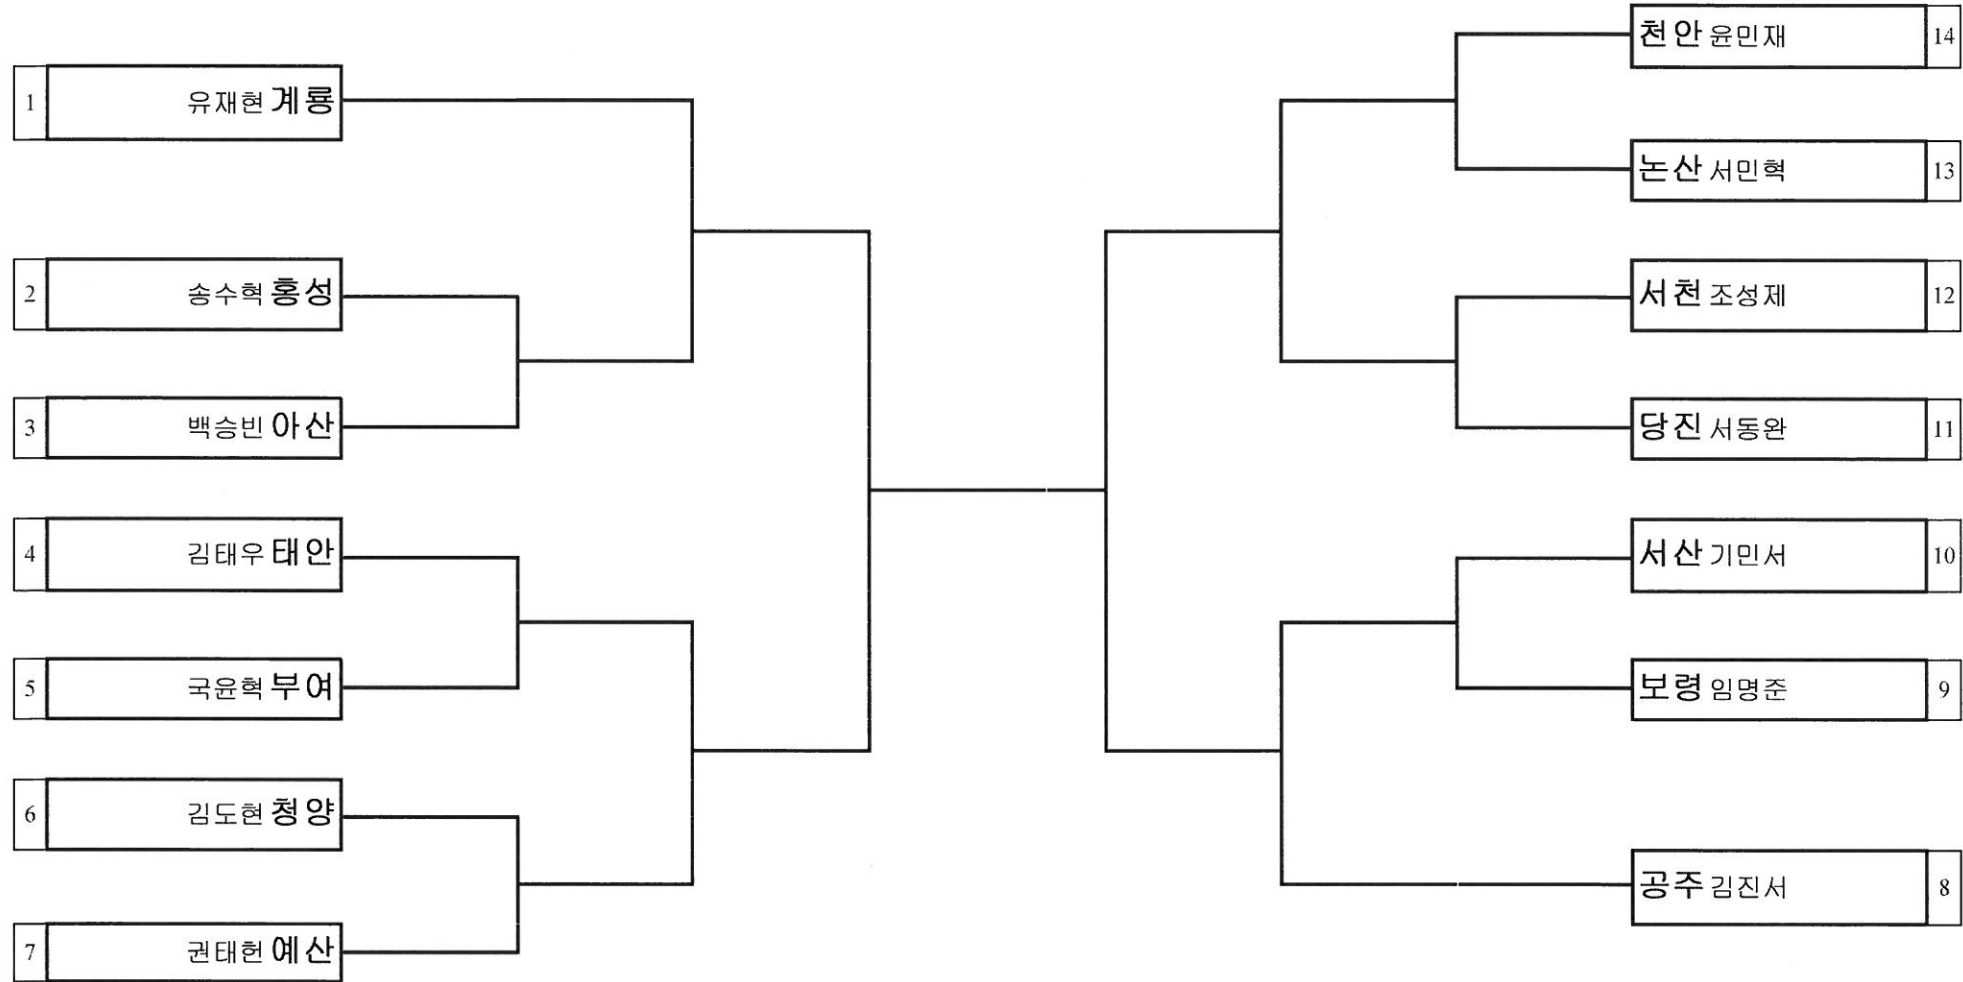

대진표 씨름 남자초등부 소장급

경기장소 : 금암초등학교체육관

대진표 씨름 남자초등부 청장급

경기장소 : 금암초등학교체육관

대진표 씨름 남자초등부 용장급

경기장소 : 금암초등학교체육관

대진표 씨름 남자초등부 용사급

경기장소 : 금암초등학교체육관