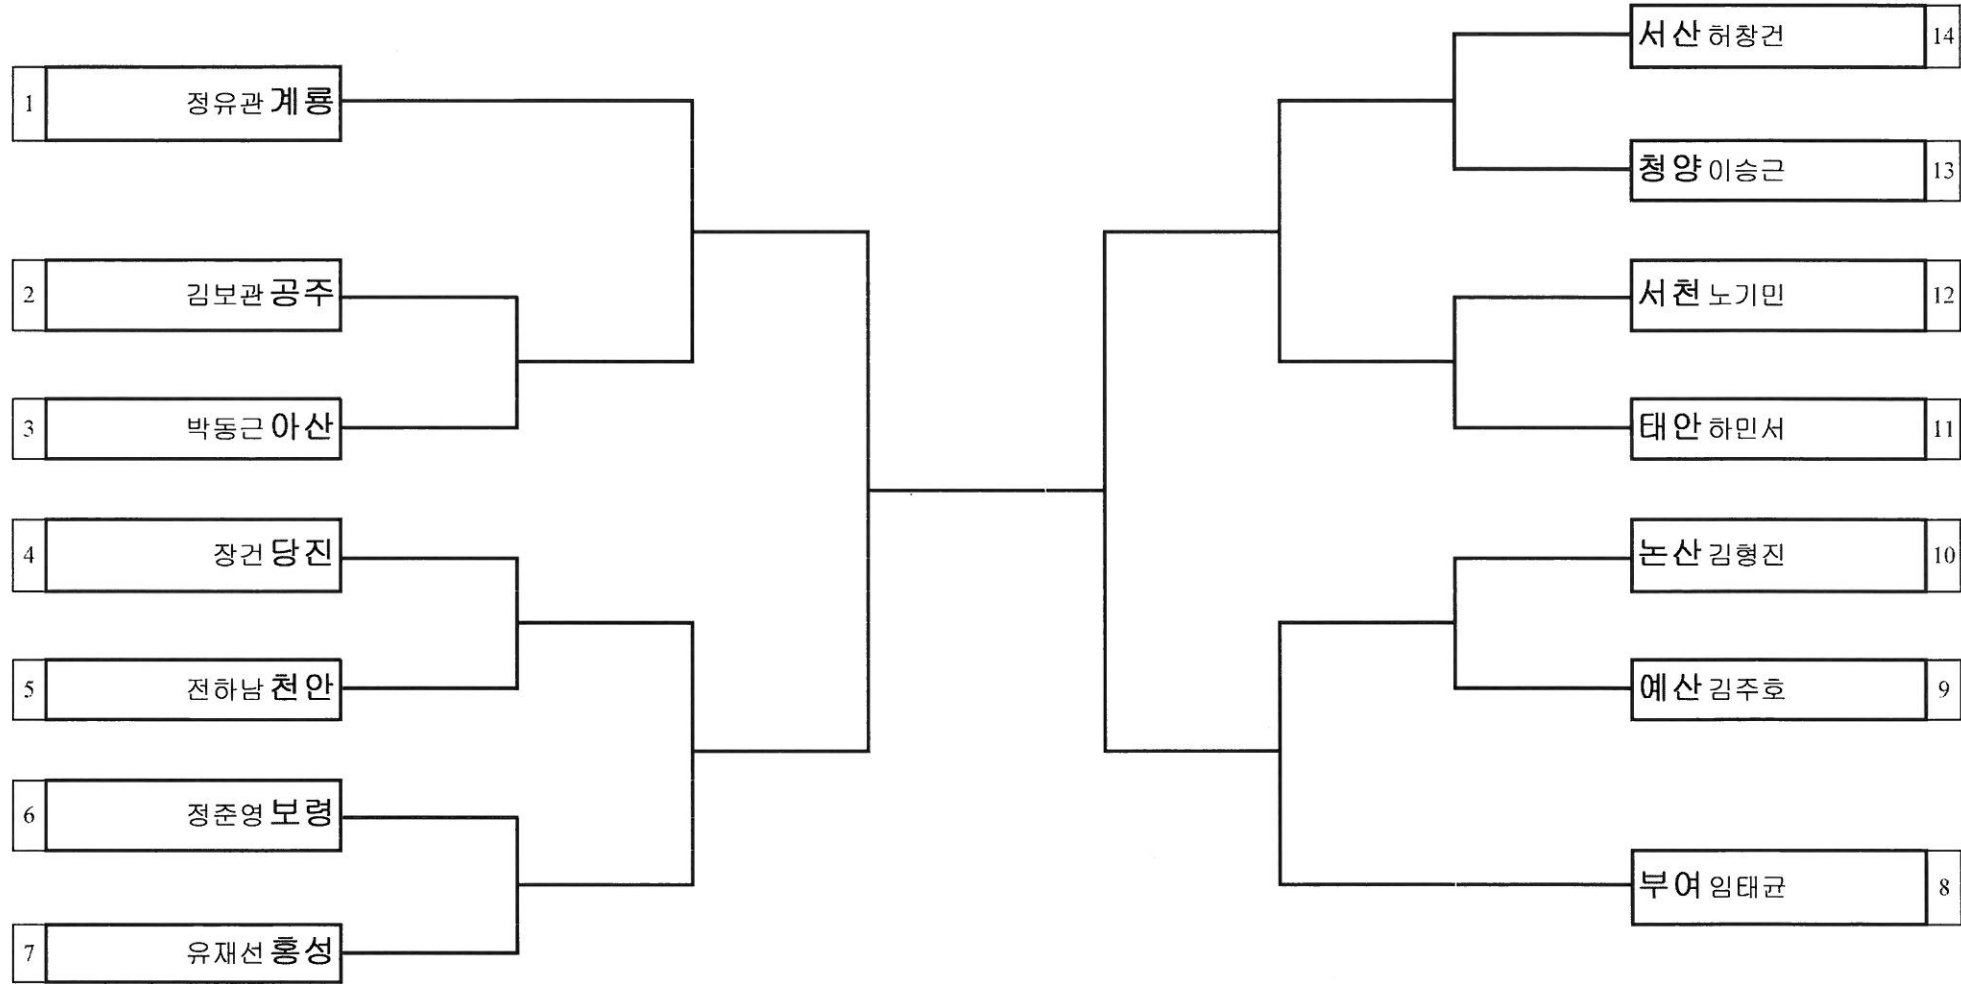

대진표 씨름 남자초등부 소장급

경기장소 : 금암초등학교체육관

대진표 씨름 남자초등부 청장급

경기장소 : 금암초등학교체육관

대진표 씨름 남자초등부 용장급

경기장소 : 금암초등학교체육관

대진표 씨름 남자초등부 용사급

경기장소 : 금암초등학교체육관