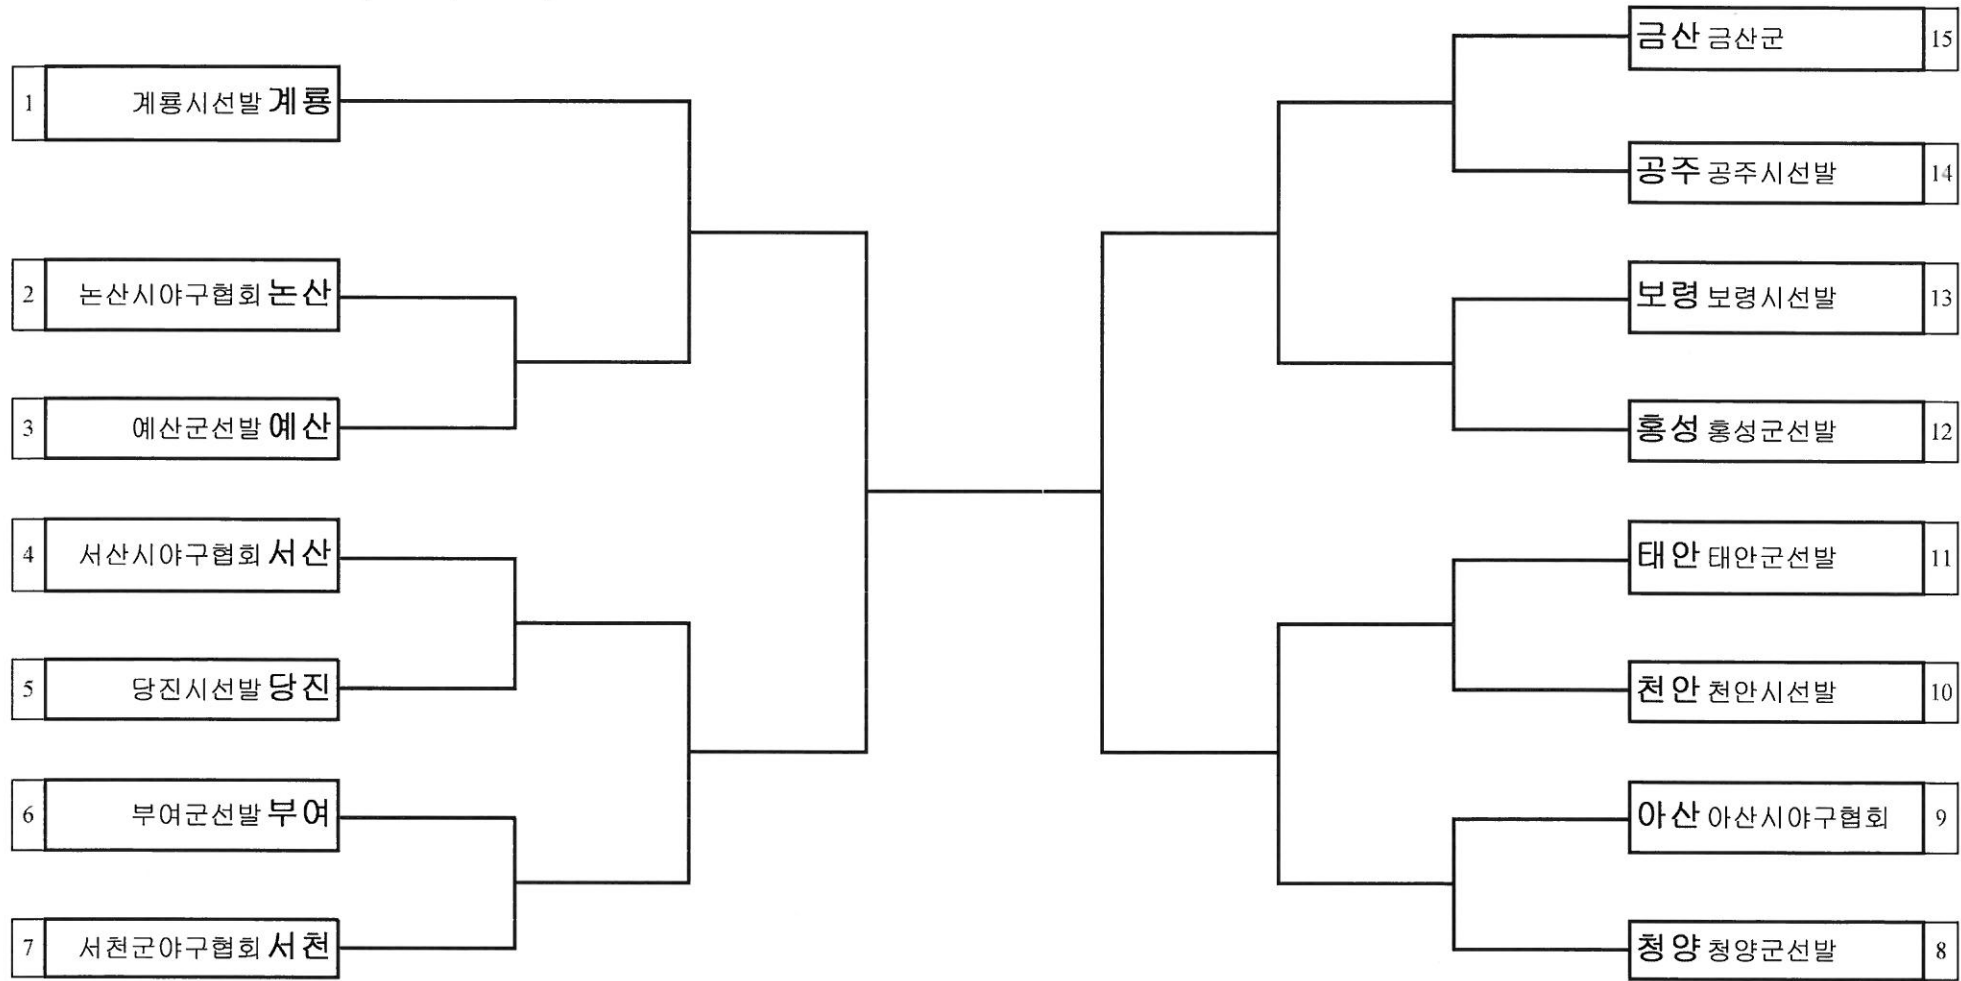

대진표 축구 남자초등부 단체전

경기장소 : 계룡대대연병장

대진표 축구 남자일반부 단체전

경기장소 : 계룡시종합운동장축구장, 계룡시종합운동장보조구장, 공군기상단축구장

대진표 야구 남자일반부 단체전

경기장소 : 신도안 야구장 (A구장, B구장)

대진표 씨름 남자초등부 경장급

경기장소 : 금암초등학교체육관