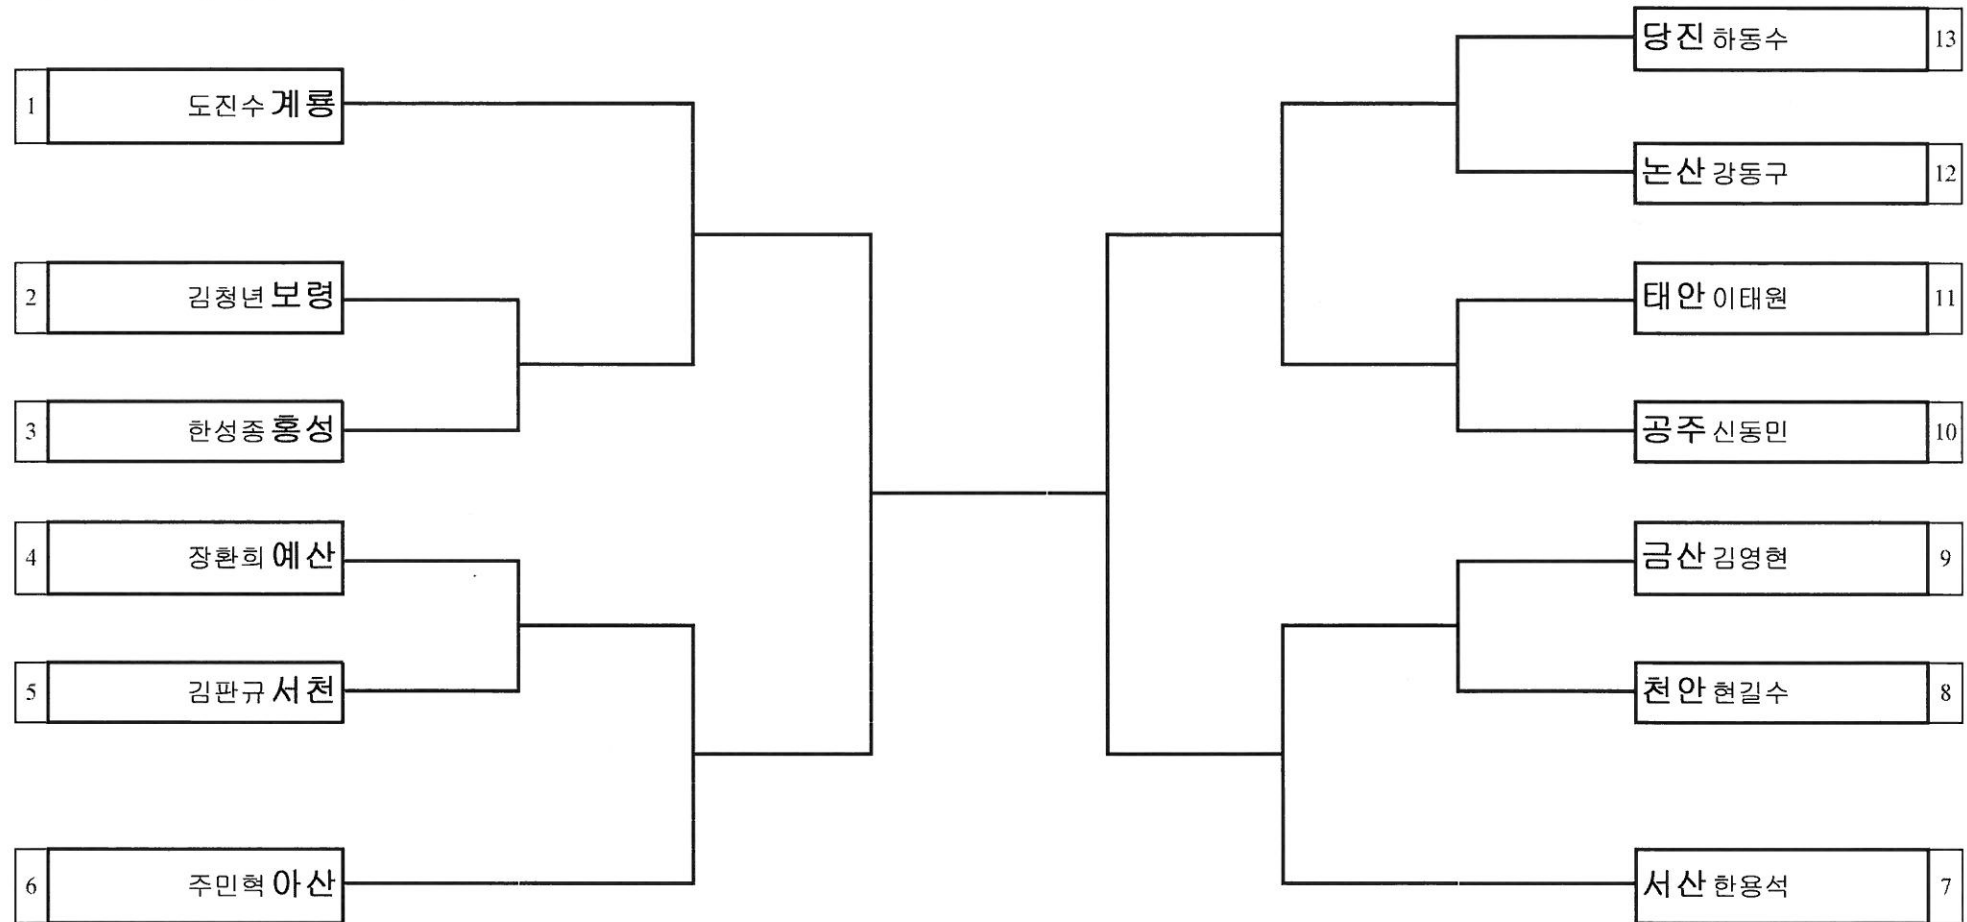

대진표 태권도 남자중학부 플라이급

경기장소 : 건양대학교 짐나지움

대진표 태권도 남자중학부 밴텀급

경기장소 : 건양대학교 짐나지움

대진표 태권도 남자중학부 페더급

경기장소 : 건양대학교 짐나지움

대진표 태권도 남자중학부 라이트급

경기장소 : 건양대학교 짐나지움

대진표 태권도 남자중학부 1월터급

경기장소 : 건양대학교 짐나지움

대진표 태권도 남자중학부 웰터급

경기장소 : 건양대학교 짐나지움

대진표 태권도 남자중학부 1미들급

경기장소 : 건양대학교 짐나지움

대진표 태권도 남자중학부 미들급

경기장소 : 건양대학교 짐나지움

대진표 태권도 남자중학부 I헤비급

경기장소 : 건양대학교 짐나지움

대진표 태권도 남자중학부 헤비급

경기장소 : 건양대학교 짐나지움

대진표 태권도 남자고등부 편급

경기장소 : 건양대학교 짐나지움

대진표 태권도 남자고등부 플라이급

경기장소 : 건양대학교 짐나지움