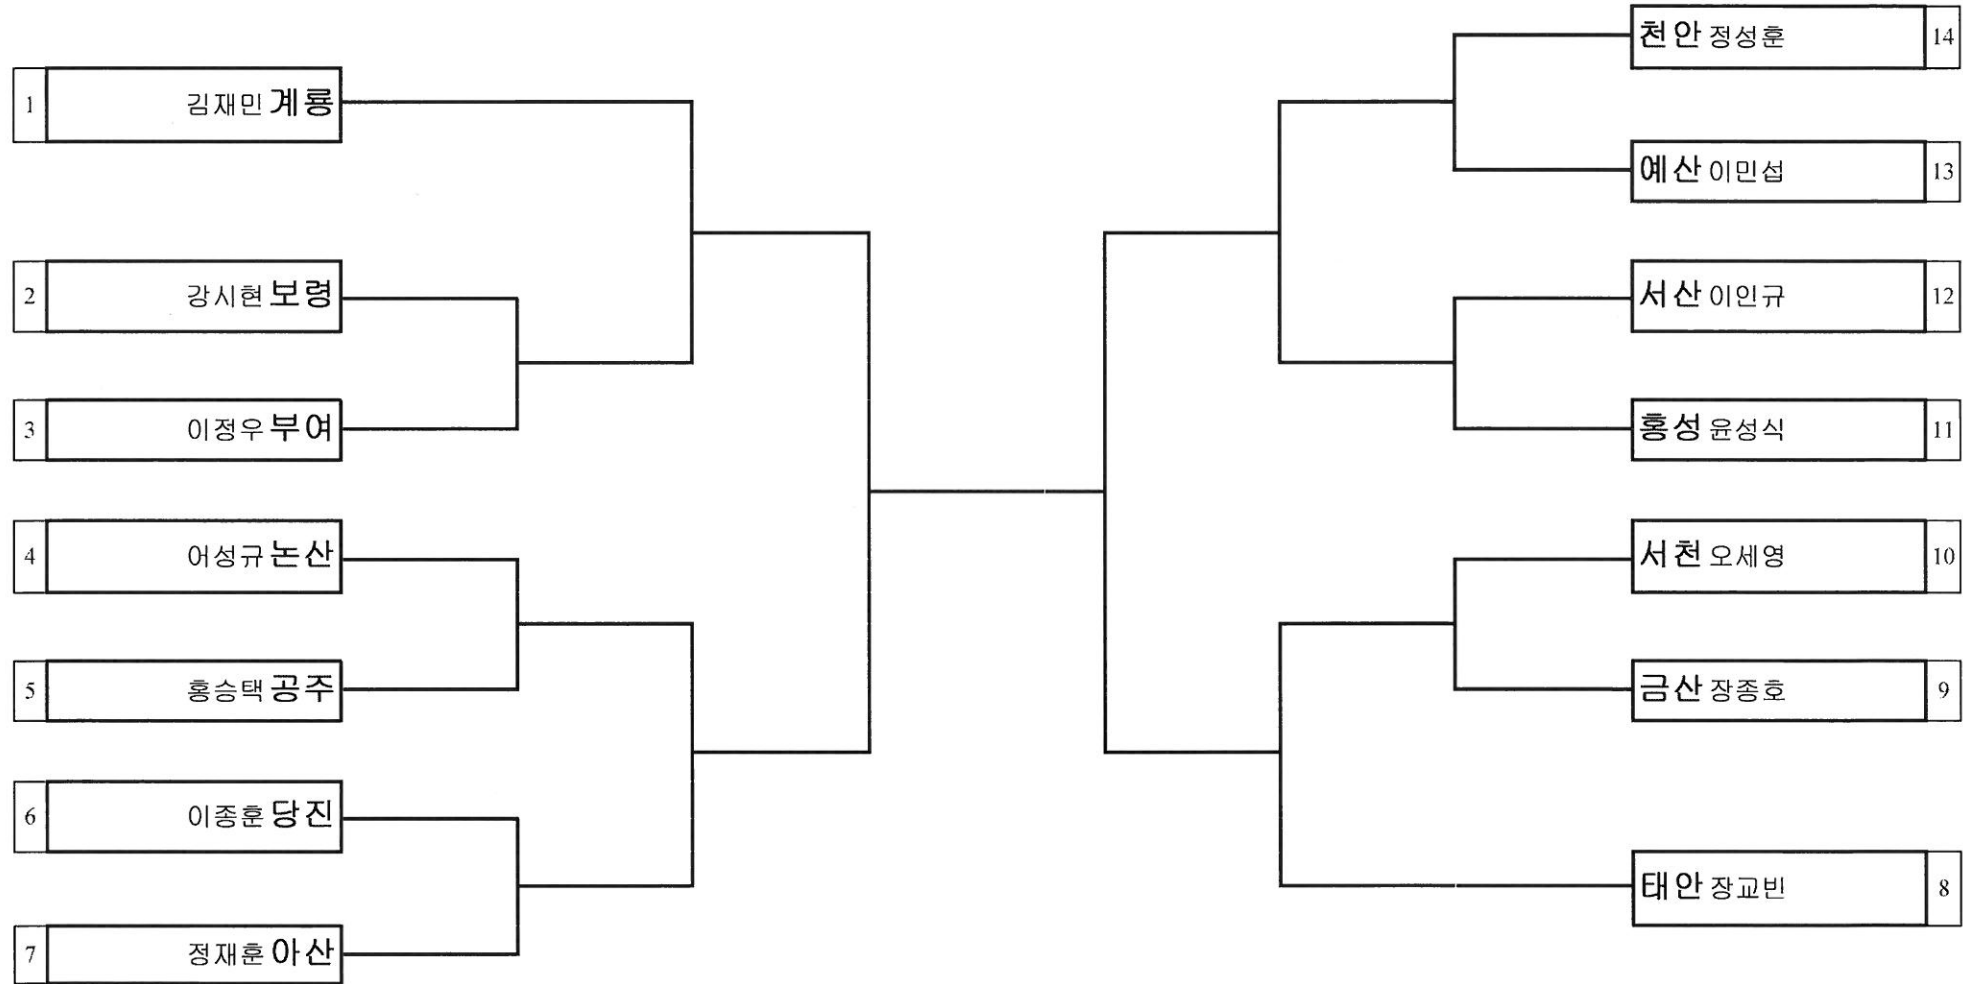

대진표 태권도 남자초등부 라이트급

경기장소 : 건양대학교 짐나지움