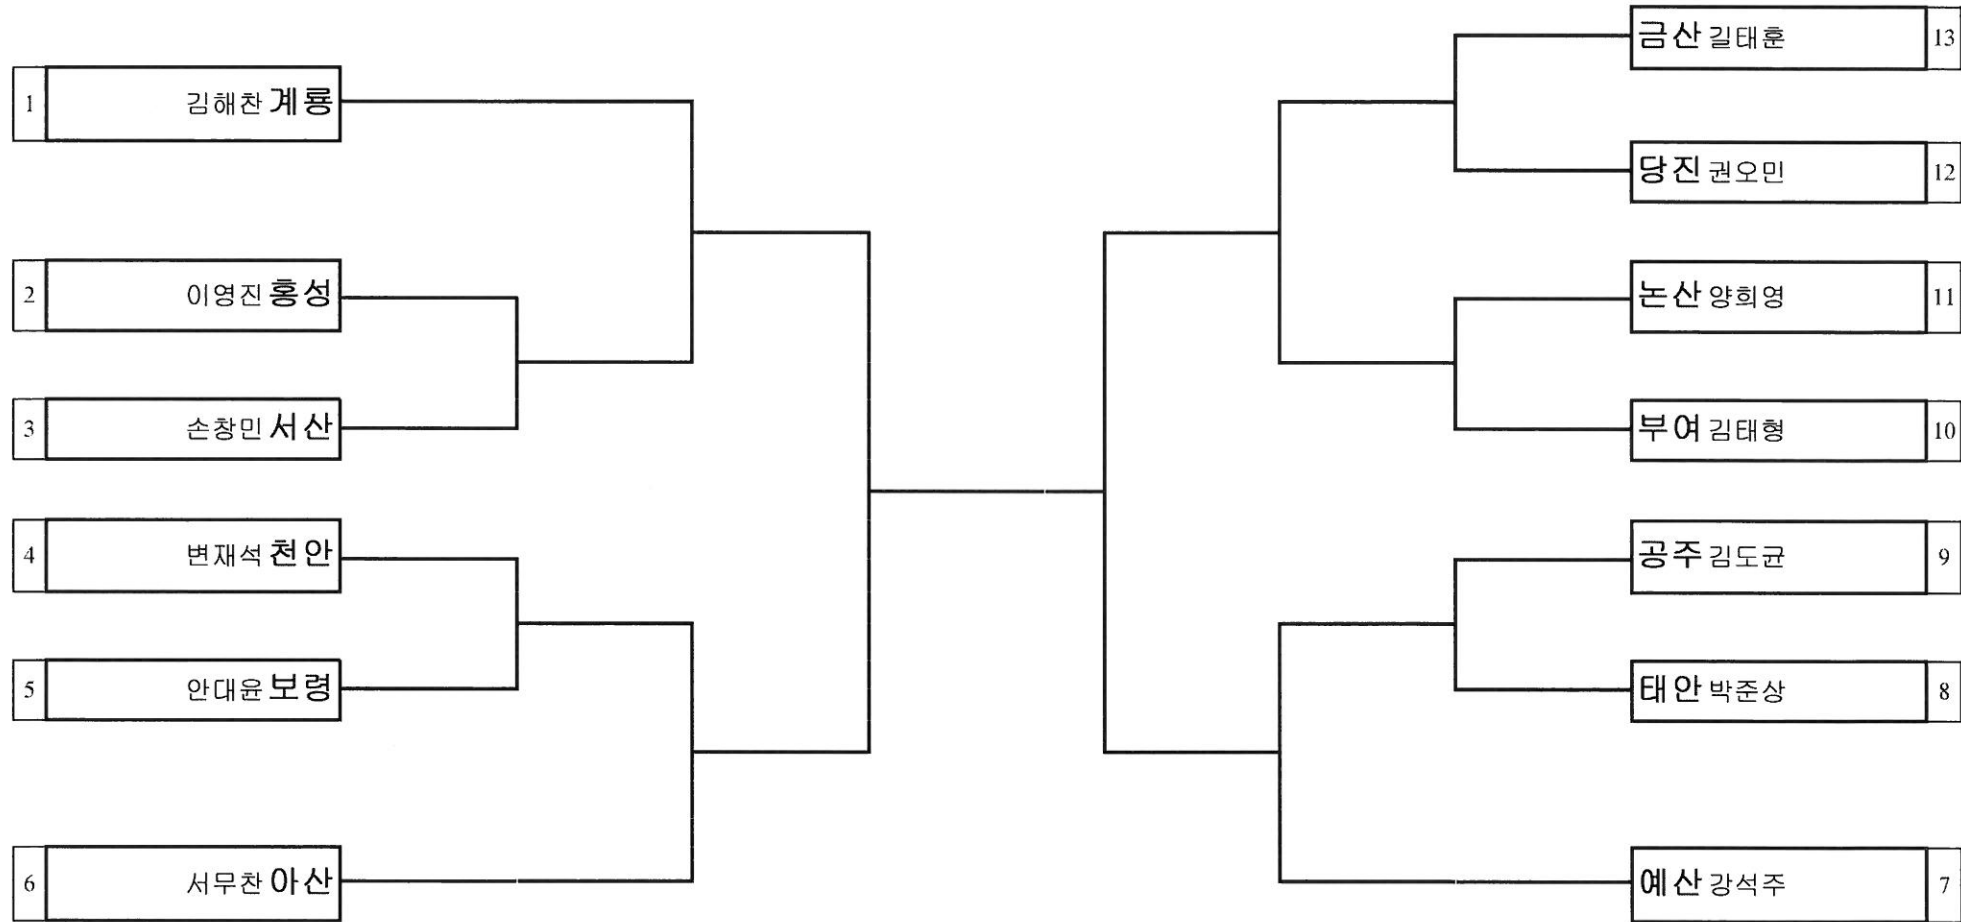

대진표 태권도 남자초등부 라이트급

경기장소 : 건양대학교 짐나지움

대진표 태권도 남자초등부 1월터급

경기장소 : 건양대학교 짐나지움

대진표 태권도 남자초등부 웰터급

경기장소 : 건양대학교 짐나지움

대진표 태권도 남자초등부 10미들급

경기장소 : 건양대학교 짐나지움