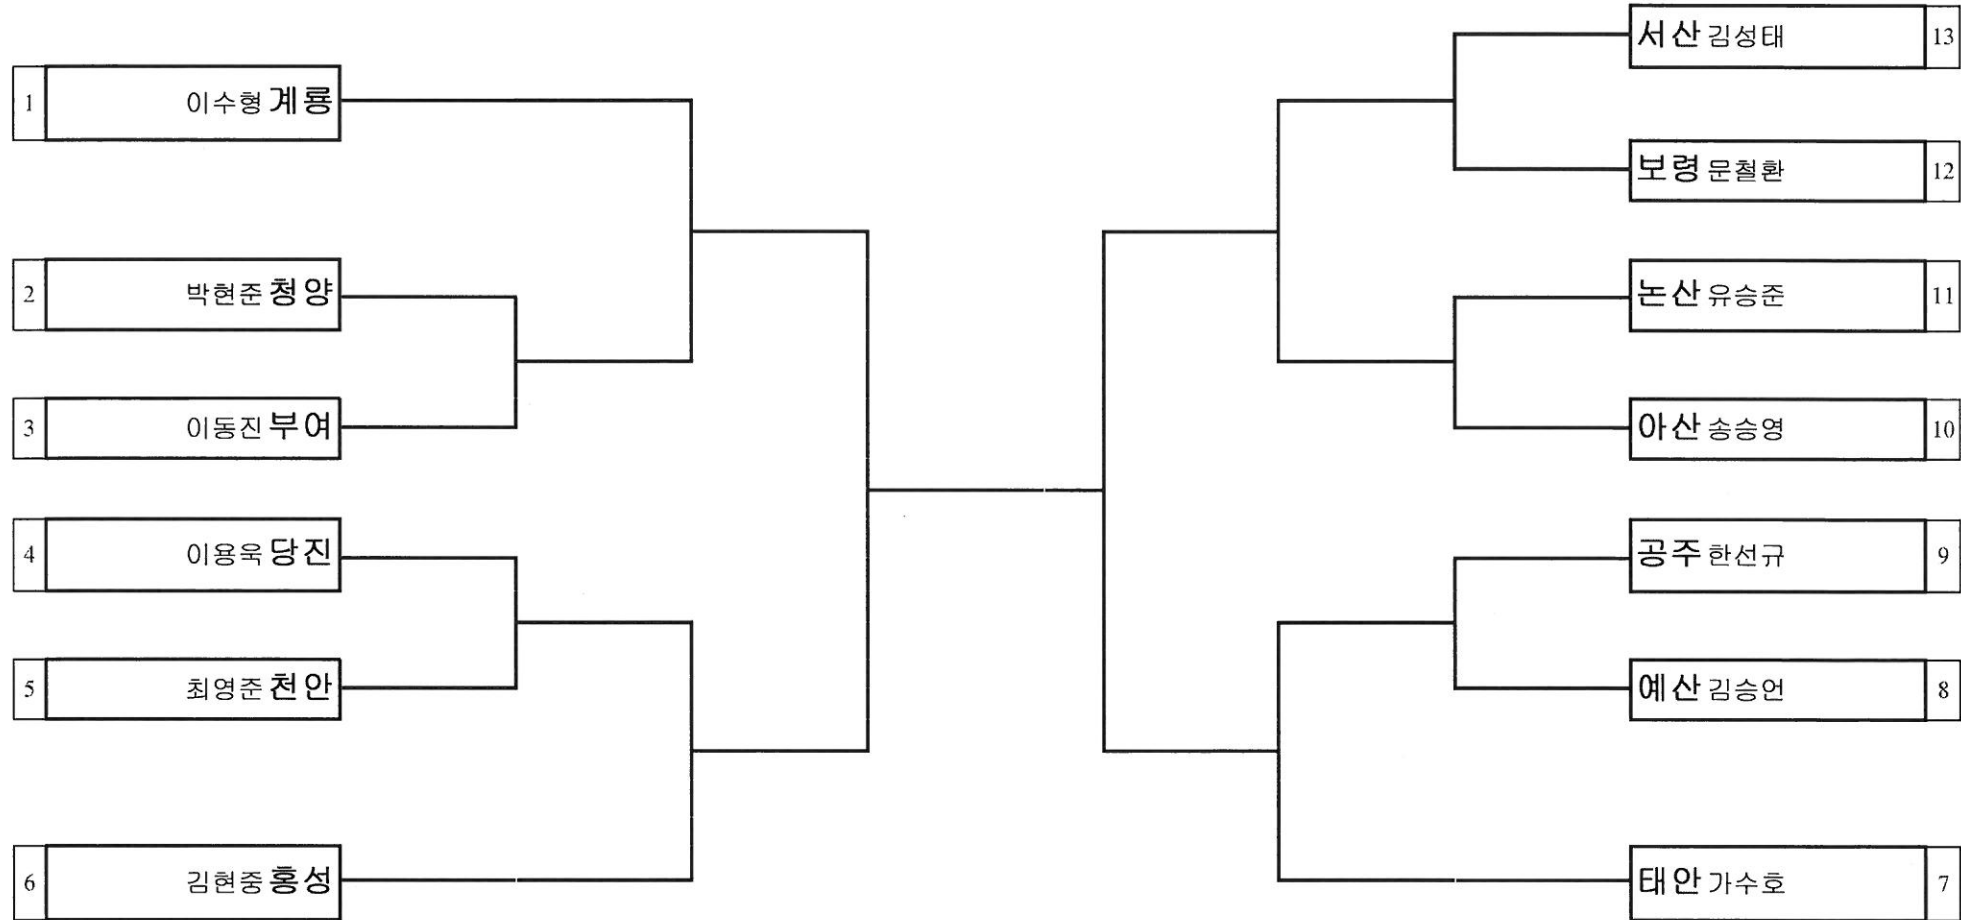

대진표 씨름 남자초등부 역사급

경기장소 : 금암초등학교체육관

대진표 씨름 남자초등부 장사급

경기장소 : 금암초등학교체육관

대진표 씨름 남자중학부 경장급

경기장소 : 금암초등학교체육관

대진표 씨름 남자중학부 소장급

경기장소 : 금암초등학교체육관