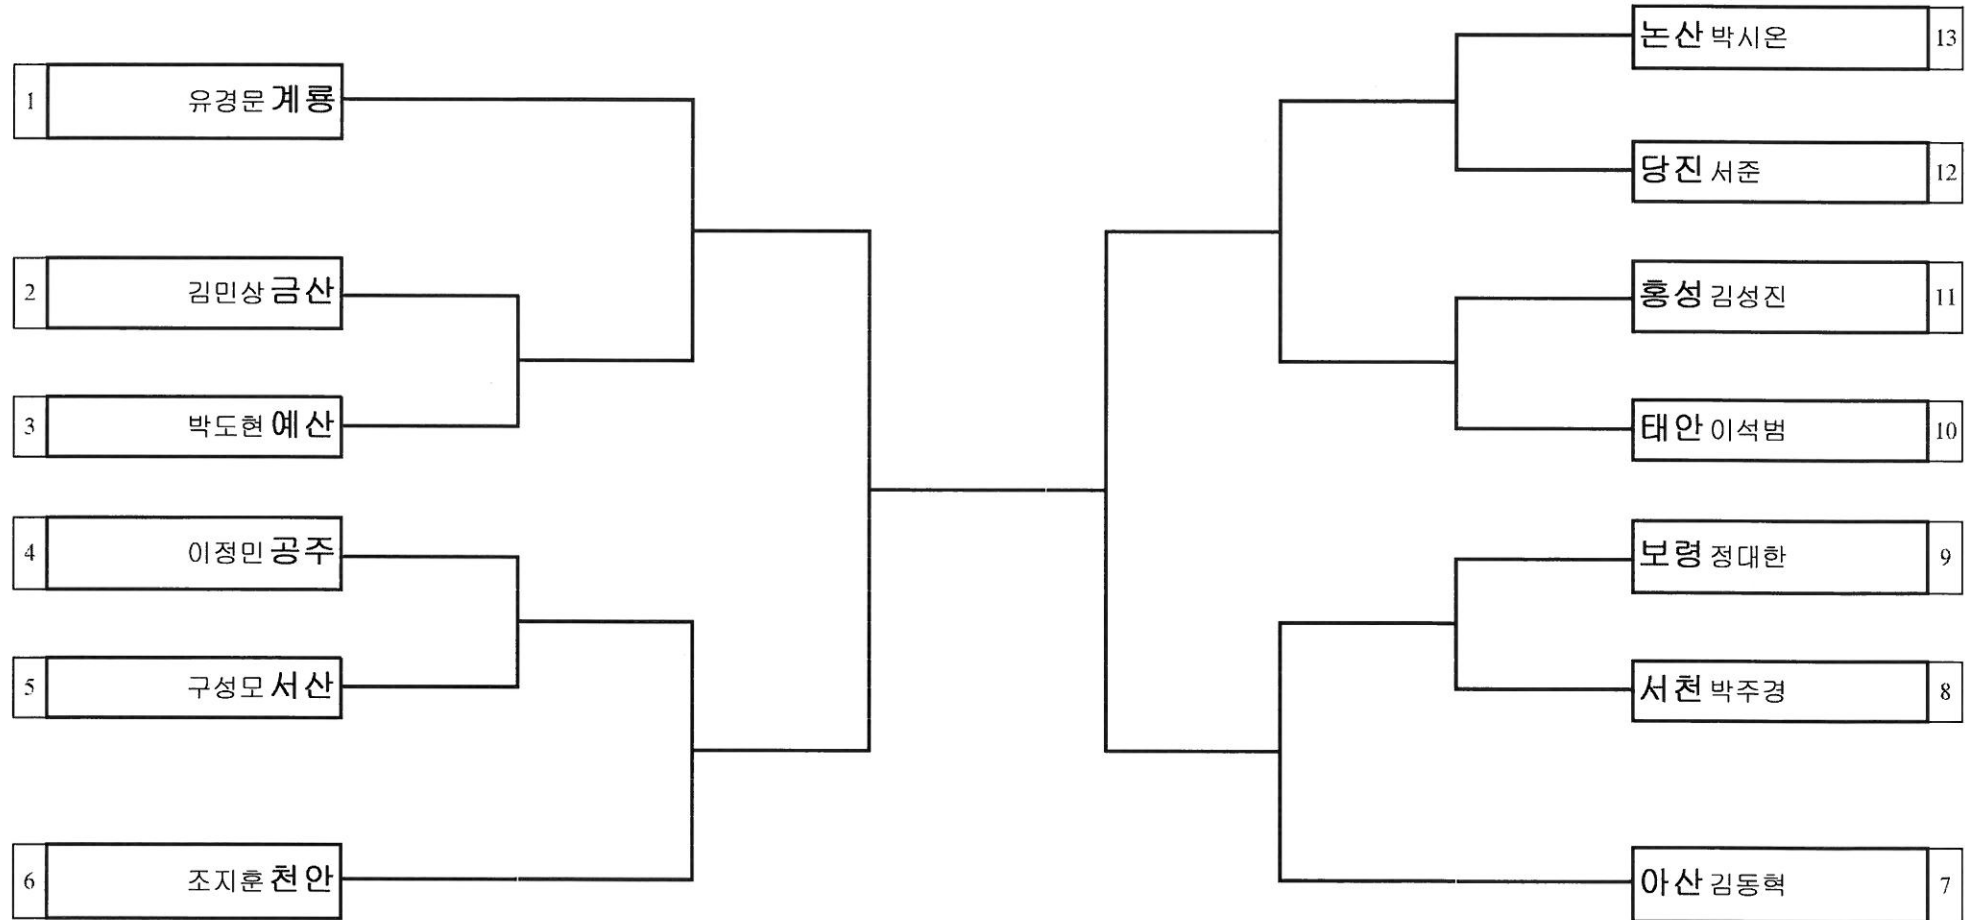

대진표 태권도 남자중학부 플라이급

경기장소 : 건양대학교 짐나지움

대진표 태권도 남자중학부 밴텀급

경기장소 : 건양대학교 짐나지움

대진표 태권도 남자중학부 페더급

경기장소 : 건양대학교 짐나지움

대진표 태권도 남자중학부 라이트급

경기장소 : 건양대학교 짐나지움

대진표 태권도 남자중학부 1월터급

경기장소 : 건양대학교 짐나지움

대진표 태권도 남자중학부 웰터급

경기장소 : 건양대학교 짐나지움

대진표 태권도 남자중학부 1미들급

경기장소 : 건양대학교 짐나지움

대진표 태권도 남자중학부 미들급

경기장소 : 건양대학교 짐나지움

대진표 태권도 남자중학부 I헤비급

경기장소 : 건양대학교 짐나지움

대진표 태권도 남자중학부 헤비급

경기장소 : 건양대학교 짐나지움

대진표 태권도 남자고등부 편급

경기장소 : 건양대학교 짐나지움

대진표 태권도 남자고등부 플라이급

경기장소 : 건양대학교 짐나지움