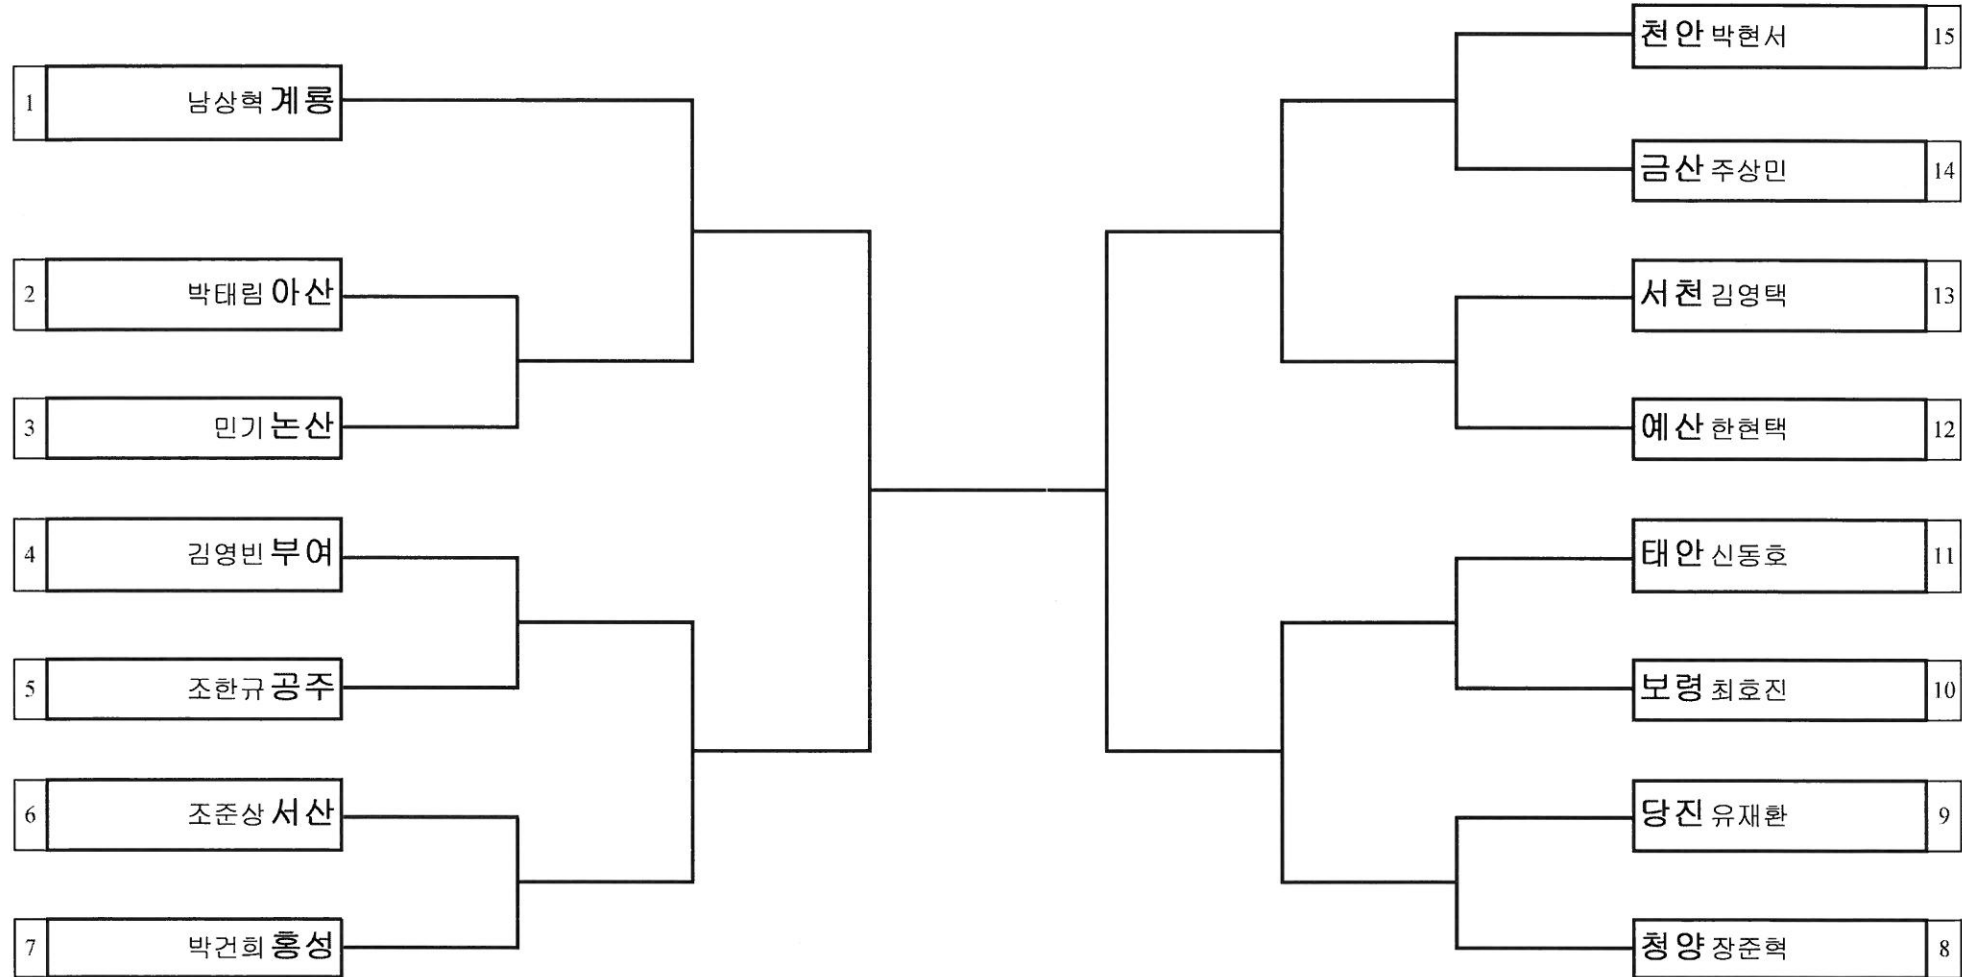

대진표 태권도 남자중학부 플라이급

경기장소 : 건양대학교 짐나지움

대진표 태권도 남자중학부 밴텀급

경기장소 : 건양대학교 짐나지움

대진표 태권도 남자중학부 페더급

경기장소 : 건양대학교 짐나지움

대진표 태권도 남자중학부 라이트급

경기장소 : 건양대학교 짐나지움

대진표 태권도 남자중학부 1월터급

경기장소 : 건양대학교 짐나지움

대진표 태권도 남자중학부 웰터급

경기장소 : 건양대학교 짐나지움

대진표 태권도 남자중학부 1미들급

경기장소 : 건양대학교 짐나지움

대진표 태권도 남자중학부 미들급

경기장소 : 건양대학교 짐나지움

대진표 태권도 남자중학부 I헤비급

경기장소 : 건양대학교 짐나지움

대진표 태권도 남자중학부 헤비급

경기장소 : 건양대학교 짐나지움

대진표 태권도 남자고등부 편급

경기장소 : 건양대학교 짐나지움

대진표 태권도 남자고등부 플라이급

경기장소 : 건양대학교 짐나지움

대진표 태권도 남자고등부 밴텀급

경기장소 : 건양대학교 짐나지움

대진표 태권도 남자고등부 페더급

경기장소 : 건양대학교 짐나지움

대진표 태권도 남자고등부 라이트급

경기장소 : 건양대학교 짐나지움

대진표 태권도 남자고등부 웰터급

경기장소 : 건양대학교 짐나지움