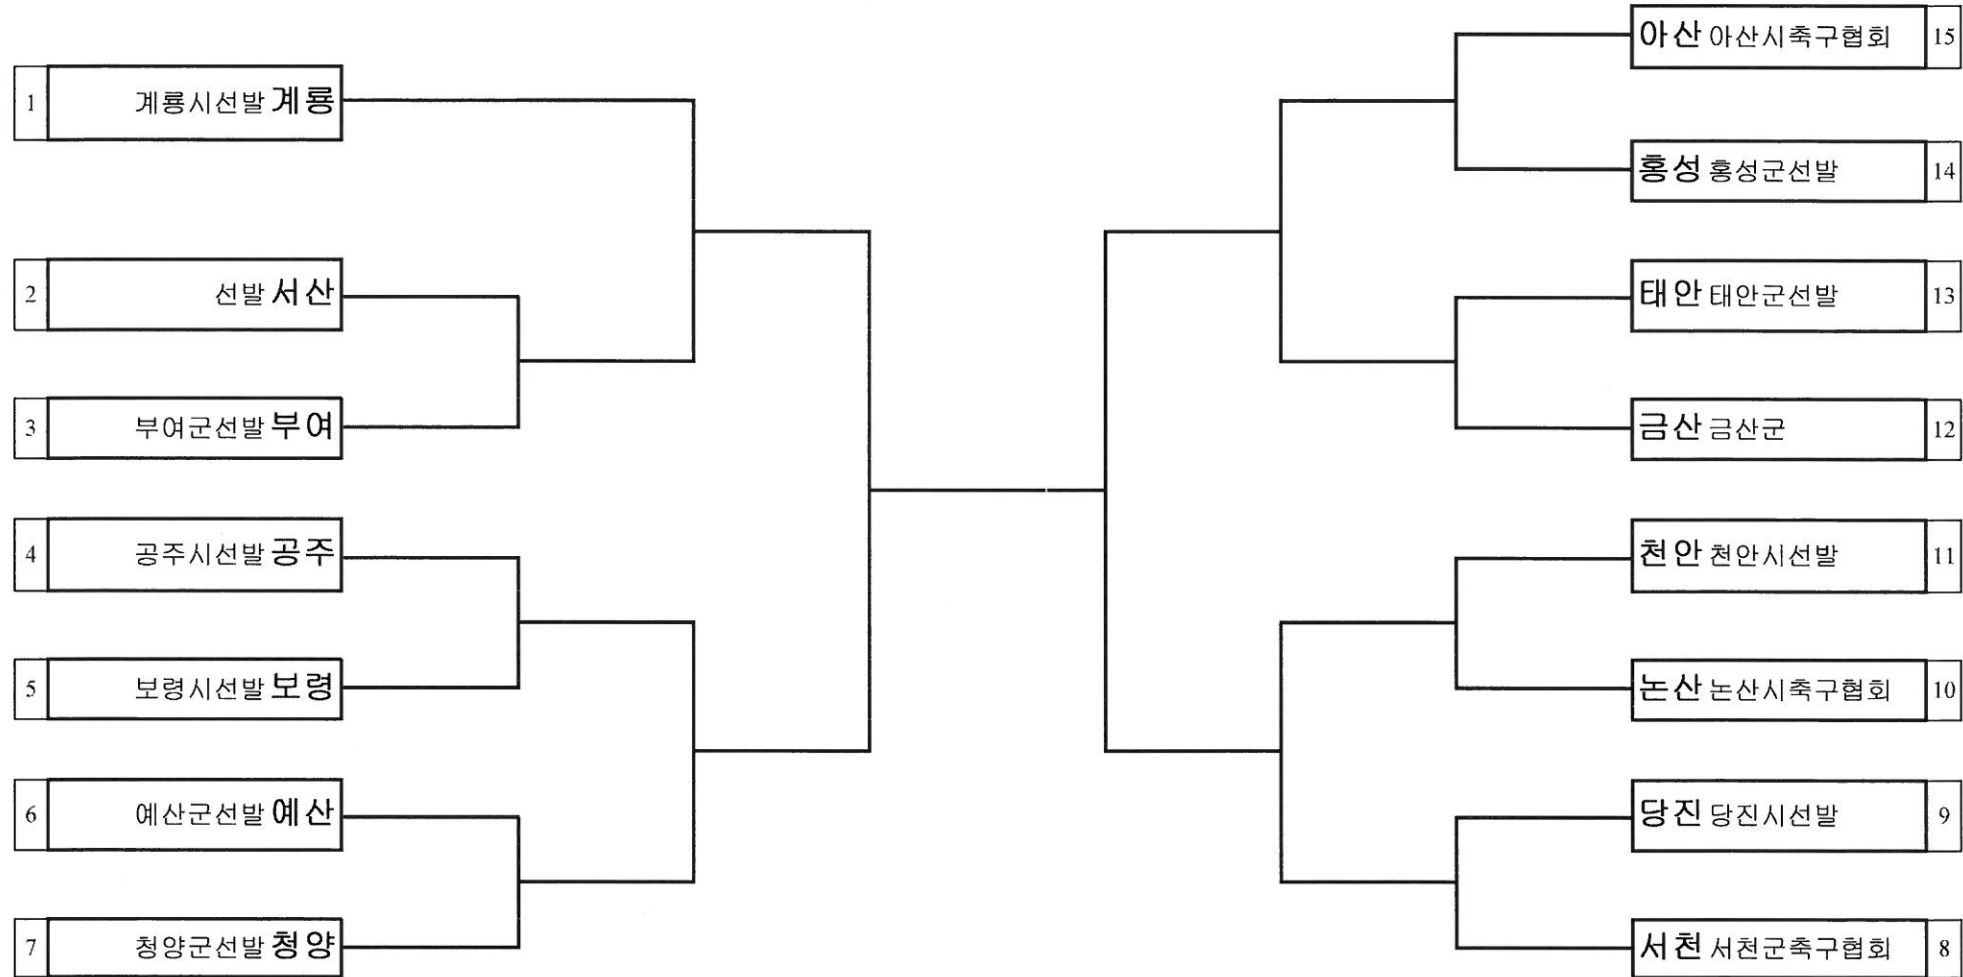

대진표 축구 남자초등부 단체전

경기장소 : 계룡대대연병장

대진표 축구 남자일반부 단체전

경기장소 : 계룡시종합운동장축구장, 계룡시종합운동장보조구장, 공군기상단축구장

대진표 야구 남자일반부 단체전

경기장소 : 신도안 야구장 (A구장, B구장)

대진표 씨름 남자초등부 경장급

경기장소 : 금암초등학교체육관