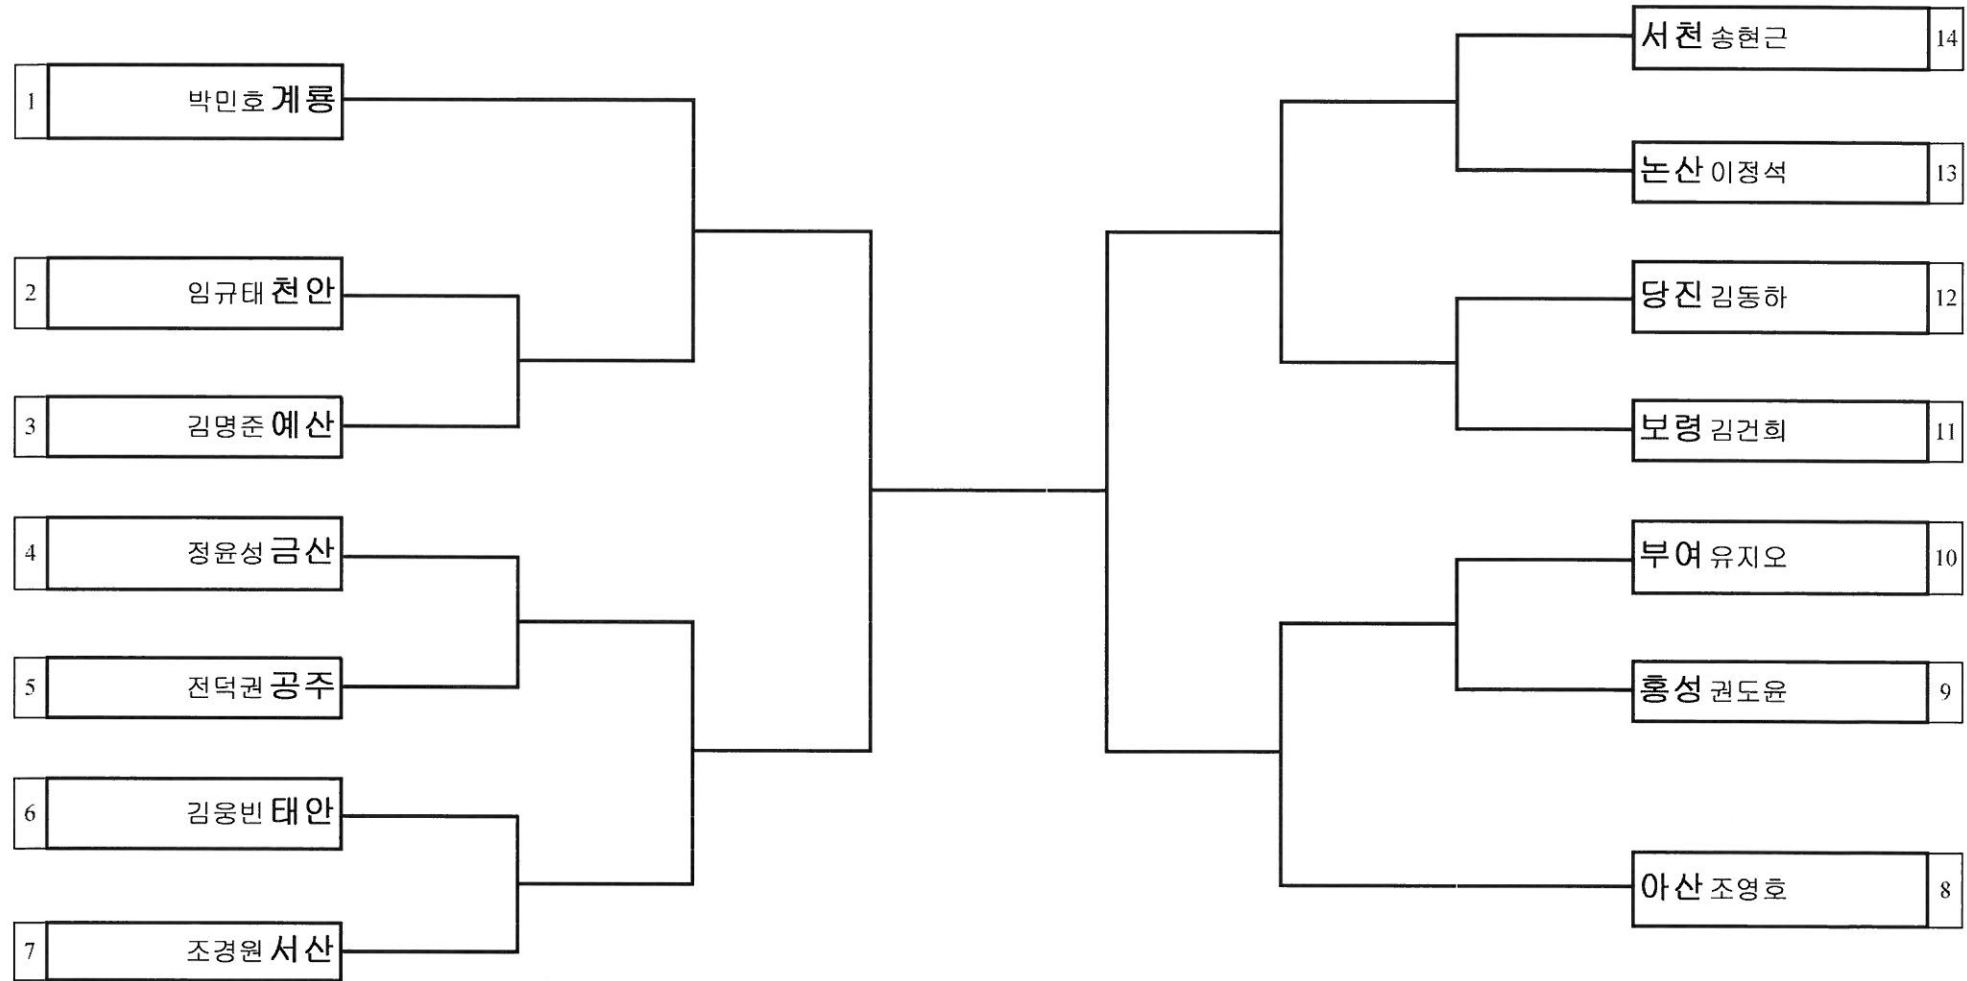

대진표 태권도 남자중학부 플라이급

경기장소 : 건양대학교 짐나지움

대진표 태권도 남자중학부 밴텀급

경기장소 : 건양대학교 짐나지움

대진표 태권도 남자중학부 페더급

경기장소 : 건양대학교 짐나지움

대진표 태권도 남자중학부 라이트급

경기장소 : 건양대학교 짐나지움

대진표 태권도 남자중학부 1월터급

경기장소 : 건양대학교 짐나지움

대진표 태권도 남자중학부 웰터급

경기장소 : 건양대학교 짐나지움

대진표 태권도 남자중학부 1미들급

경기장소 : 건양대학교 짐나지움

대진표 태권도 남자중학부 미들급

경기장소 : 건양대학교 짐나지움

대진표 태권도 남자중학부 I헤비급

경기장소 : 건양대학교 짐나지움

대진표 태권도 남자중학부 헤비급

경기장소 : 건양대학교 짐나지움

대진표 태권도 남자고등부 편급

경기장소 : 건양대학교 짐나지움

대진표 태권도 남자고등부 플라이급

경기장소 : 건양대학교 짐나지움