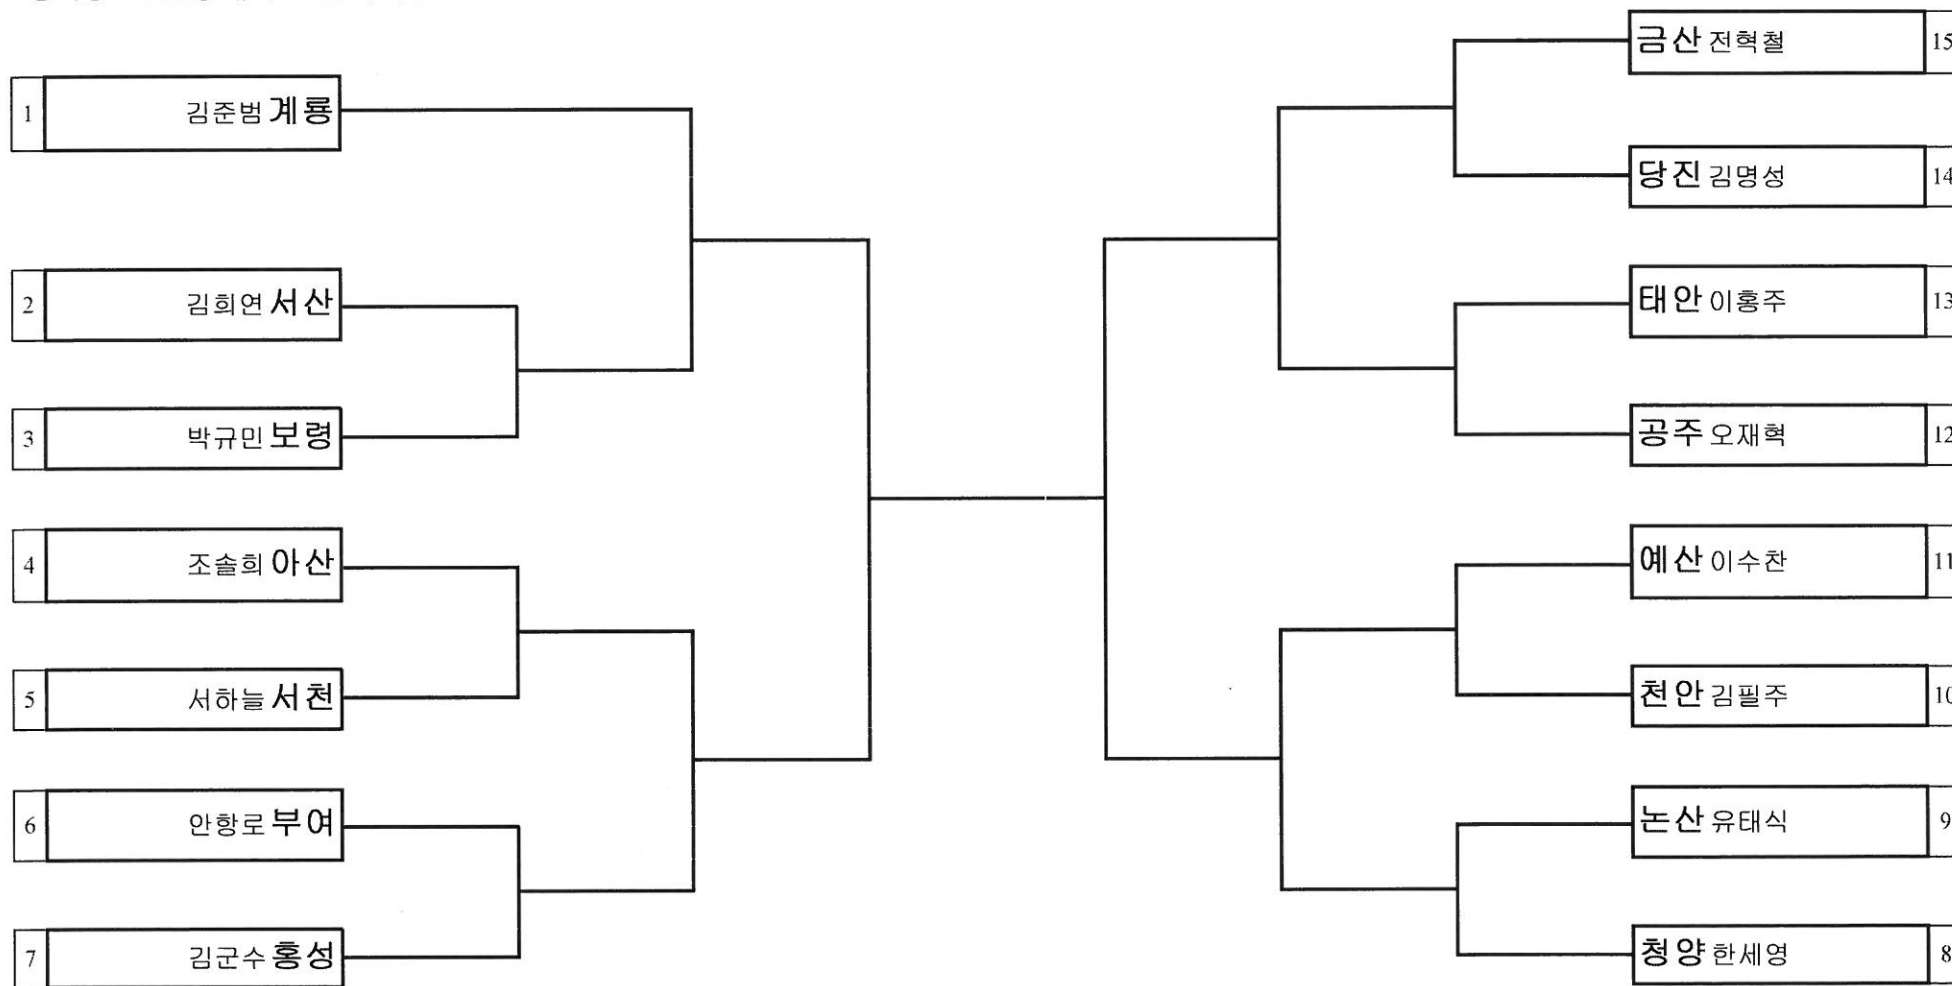

대진표 태권도 남자초등부 미들급

경기장소 : 건양대학교 짐나지움

대진표 태권도 남자초등부 L헤비급

경기장소 : 건양대학교 짐나지움

대진표 태권도 남자초등부 헤비급

경기장소 : 건양대학교 짐나지움

대진표 태권도 남자중학부 핀급

경기장소 : 건양대학교 짐나지움

대진표 태권도 남자중학부 플라이급

경기장소 : 건양대학교 짐나지움

대진표 태권도 남자중학부 밴텀급

경기장소 : 건양대학교 짐나지움

대진표 태권도 남자중학부 페더급

경기장소 : 건양대학교 짐나지움

대진표 태권도 남자중학부 라이트급

경기장소 : 건양대학교 짐나지움

대진표 태권도 남자중학부 1월터급

경기장소 : 건양대학교 짐나지움

대진표 태권도 남자중학부 웰터급

경기장소 : 건양대학교 짐나지움

대진표 태권도 남자중학부 1미들급

경기장소 : 건양대학교 짐나지움

대진표 태권도 남자중학부 미들급

경기장소 : 건양대학교 짐나지움