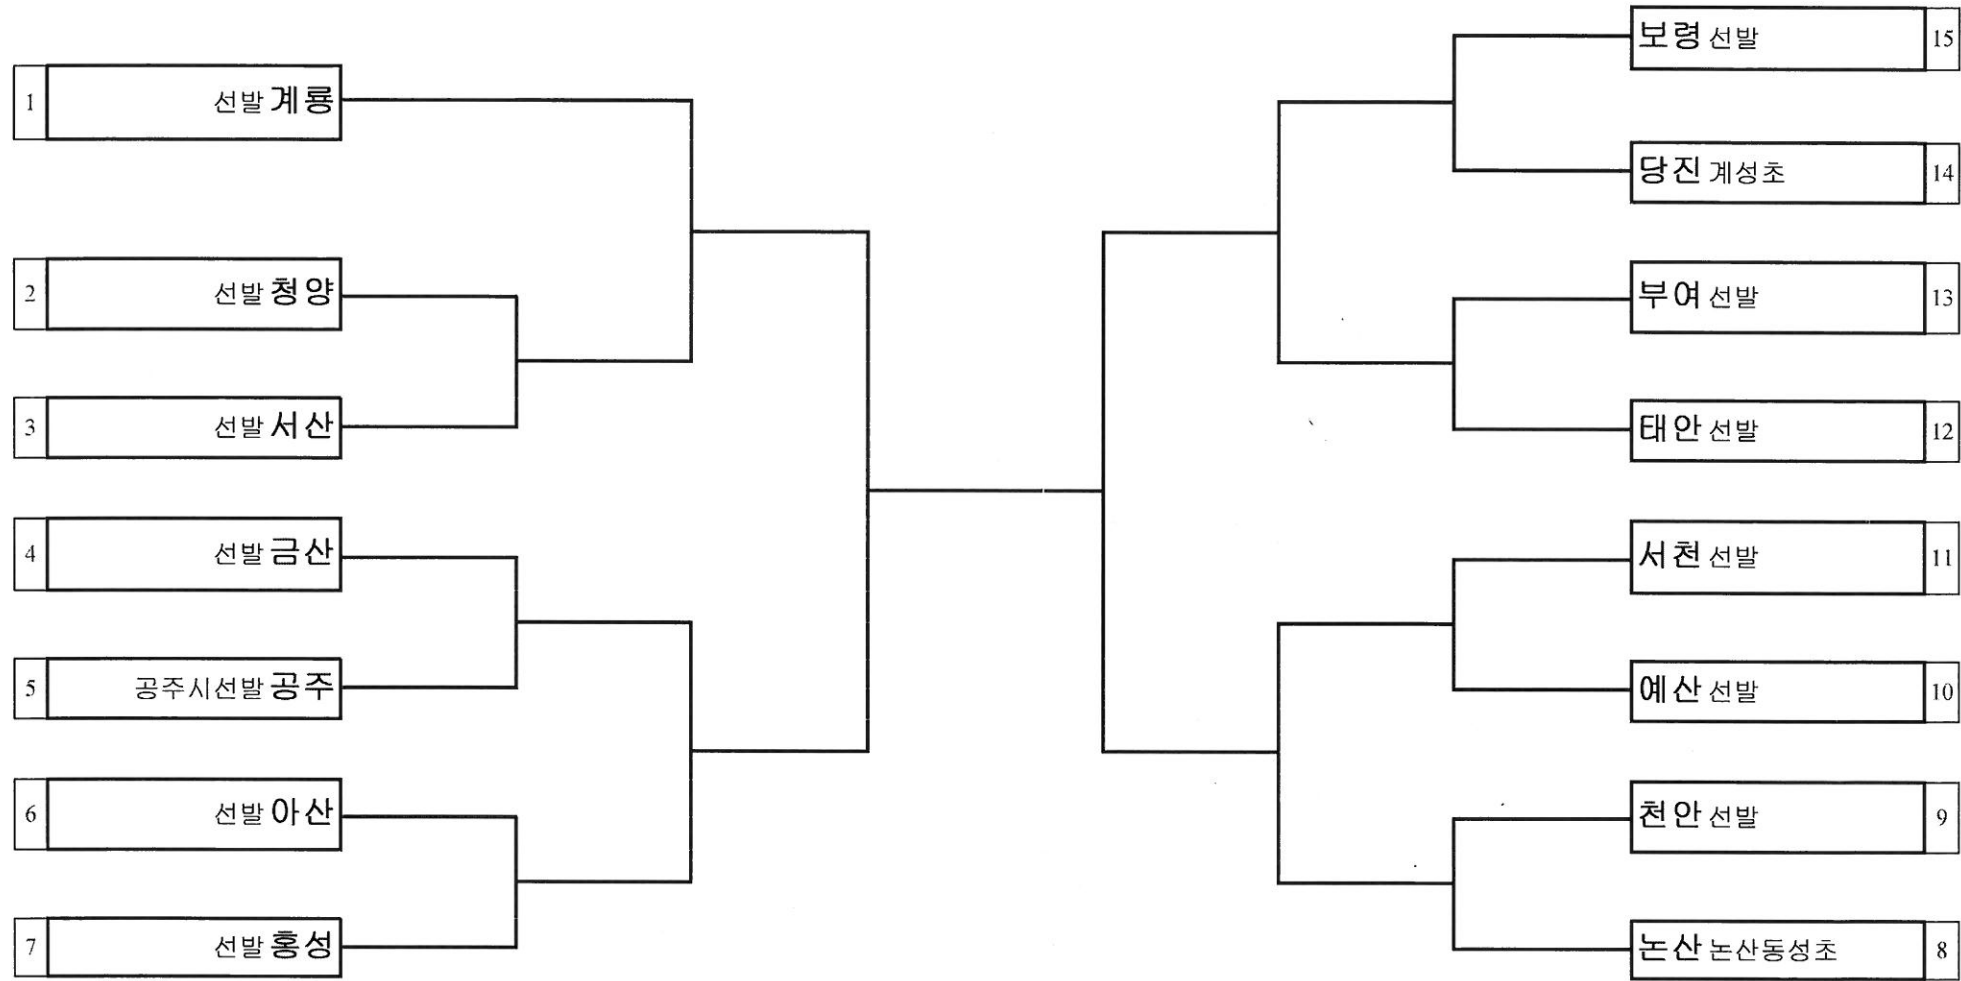

대진표 축구 남자초등부 단체전

경기장소 : 계룡대대연병장

대진표 축구 남자일반부 단체전

경기장소 : 계룡시종합운동장축구장, 계룡시종합운동장보조구장, 공군기상단축구장

대진표 야구 남자일반부 단체전

경기장소 : 신도안 야구장 (A구장, B구장)

대진표 씨름 남자초등부 경장급

경기장소 : 금암초등학교체육관