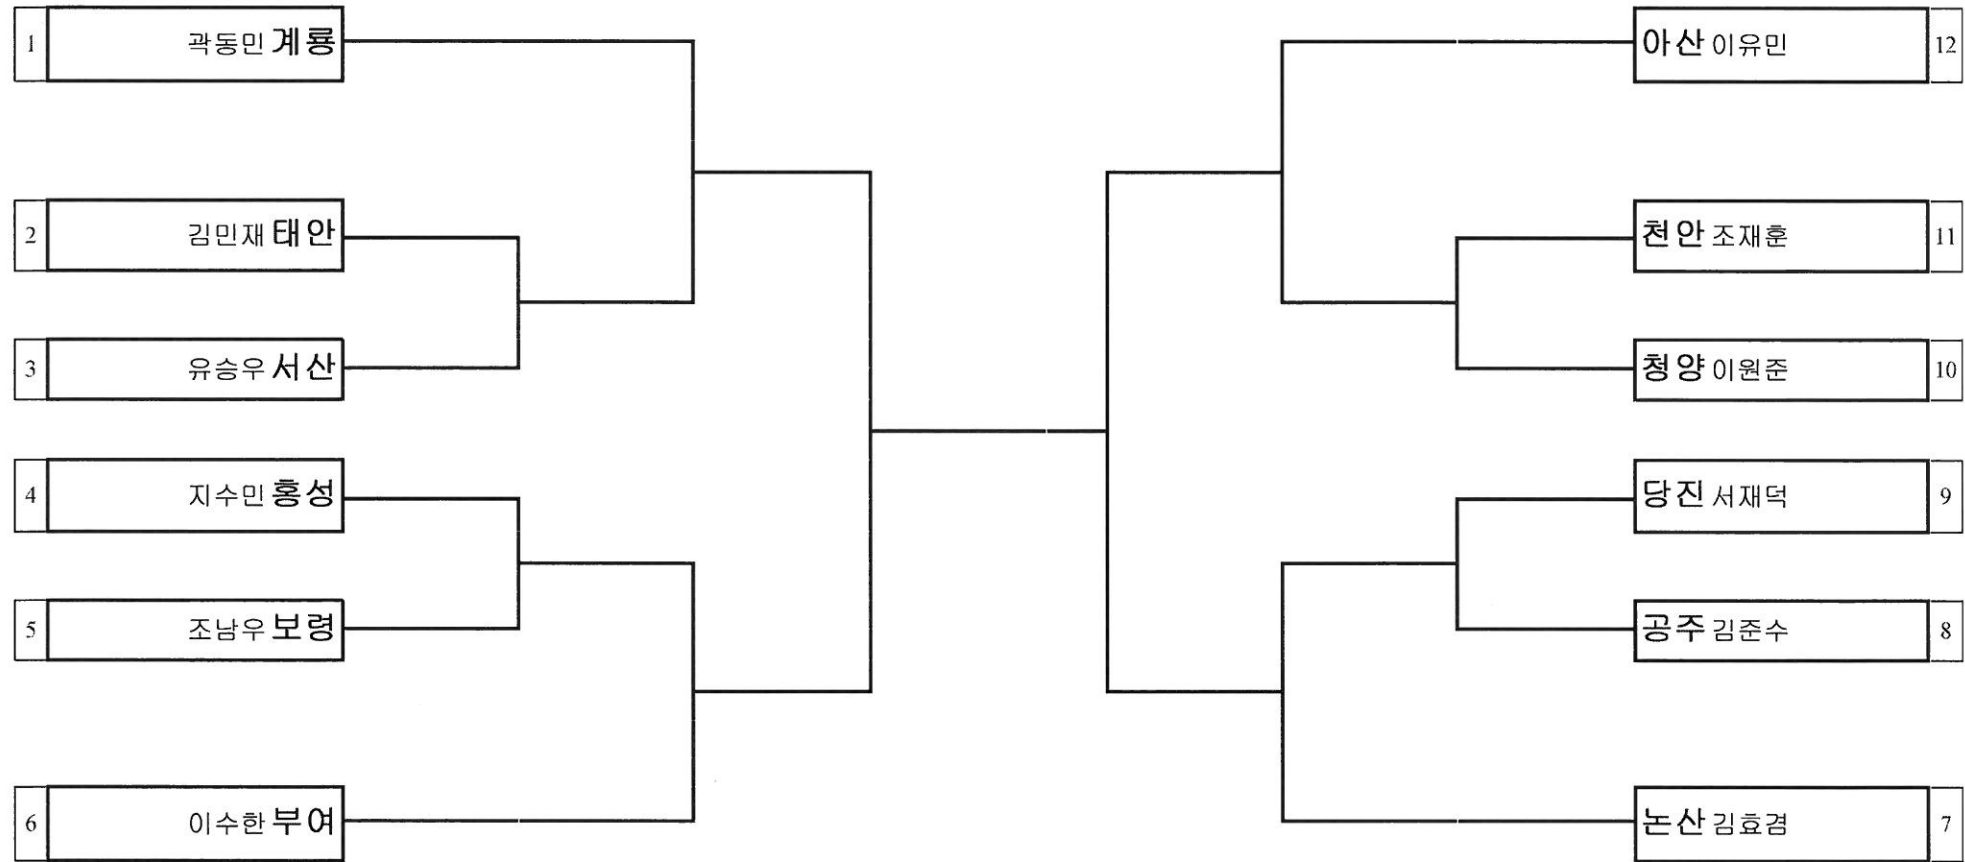

대진표 씨름 남자중학부 청장급

경기장소 : 금암초등학교체육관

대진표 씨름 남자중학부 용장급

경기장소 : 금암초등학교체육관

대진표 씨름 남자중학부 용사급

경기장소 : 금암초등학교체육관

대진표 씨름 남자중학부 역사급

경기장소 : 금암초등학교체육관