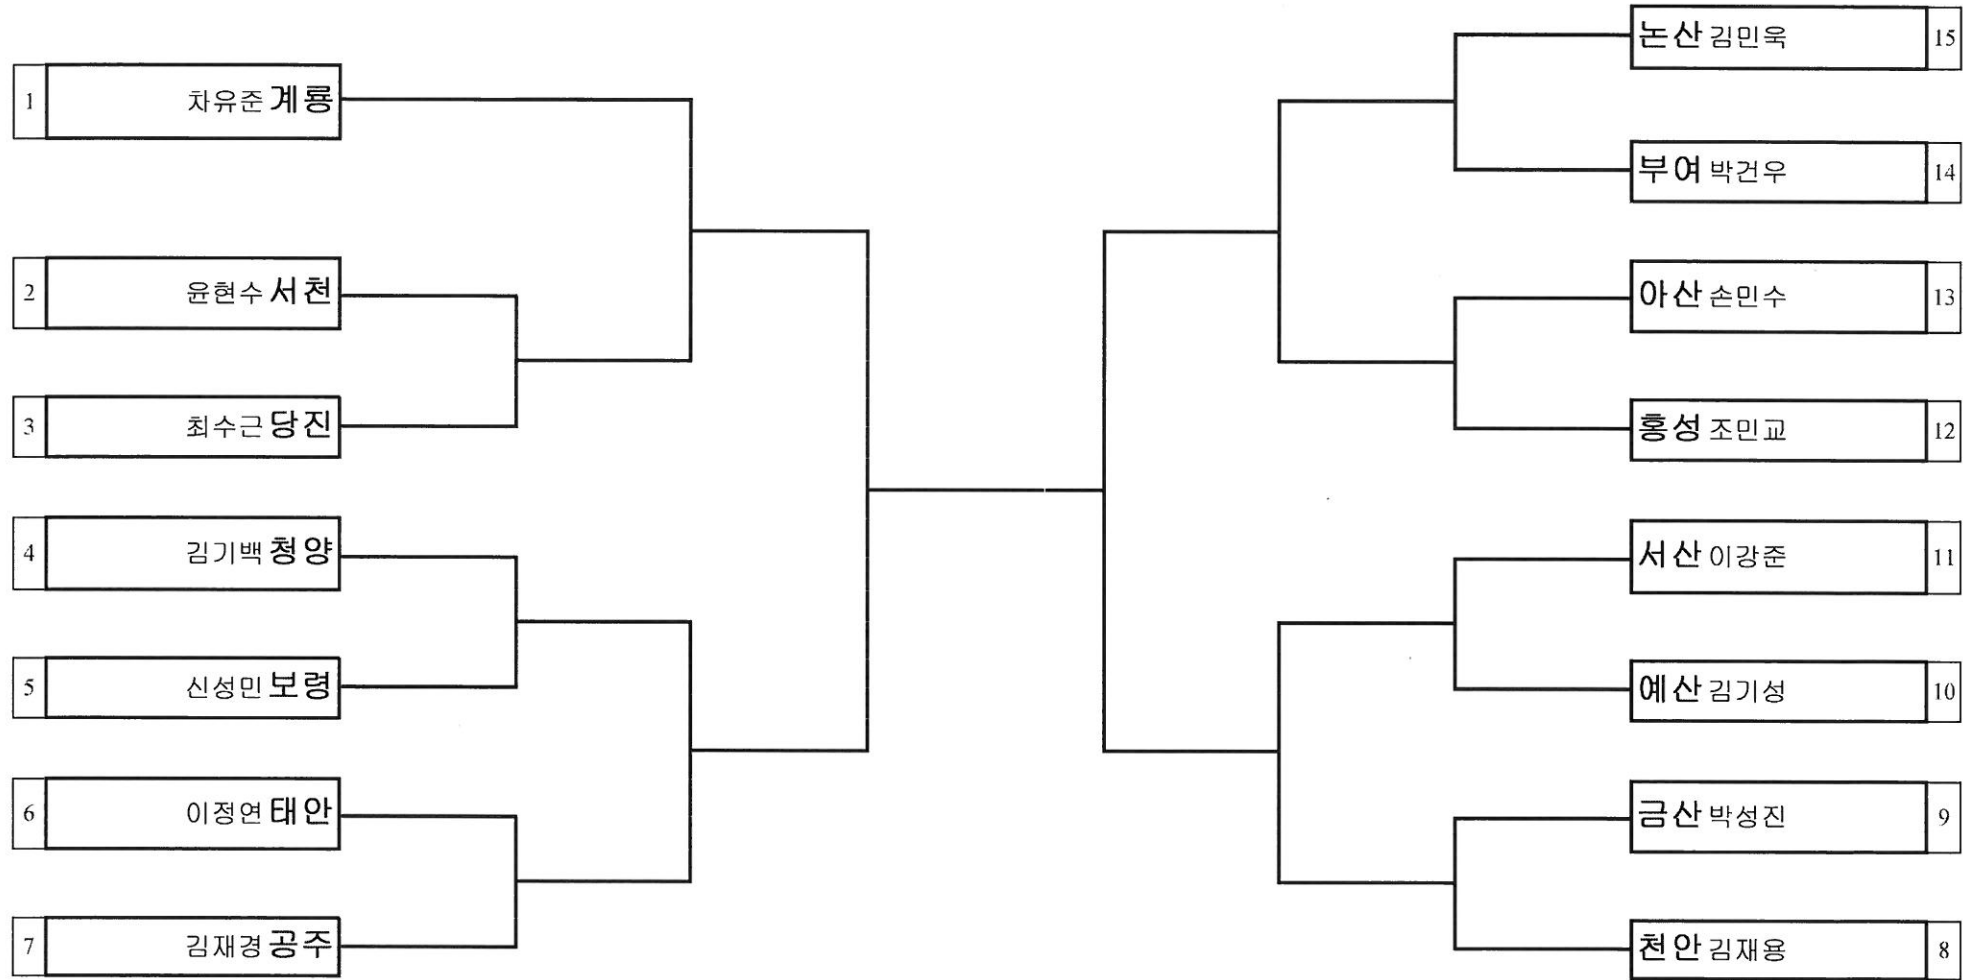

대진표 태권도 남자중학부 플라이급

경기장소 : 건양대학교 짐나지움

대진표 태권도 남자중학부 밴텀급

경기장소 : 건양대학교 짐나지움

대진표 태권도 남자중학부 페더급

경기장소 : 건양대학교 짐나지움

대진표 태권도 남자중학부 라이트급

경기장소 : 건양대학교 짐나지움

대진표 태권도 남자중학부 1월터급

경기장소 : 건양대학교 짐나지움

대진표 태권도 남자중학부 웰터급

경기장소 : 건양대학교 짐나지움

대진표 태권도 남자중학부 1미들급

경기장소 : 건양대학교 짐나지움

대진표 태권도 남자중학부 미들급

경기장소 : 건양대학교 짐나지움

대진표 태권도 남자중학부 I헤비급

경기장소 : 건양대학교 짐나지움

대진표 태권도 남자중학부 헤비급

경기장소 : 건양대학교 짐나지움

대진표 태권도 남자고등부 편급

경기장소 : 건양대학교 짐나지움

대진표 태권도 남자고등부 플라이급

경기장소 : 건양대학교 짐나지움

대진표 태권도 남자고등부 밴텀급

경기장소 : 건양대학교 짐나지움

대진표 태권도 남자고등부 페더급

경기장소 : 건양대학교 짐나지움

대진표 태권도 남자고등부 라이트급

경기장소 : 건양대학교 짐나지움

대진표 태권도 남자고등부 웰터급

경기장소 : 건양대학교 짐나지움