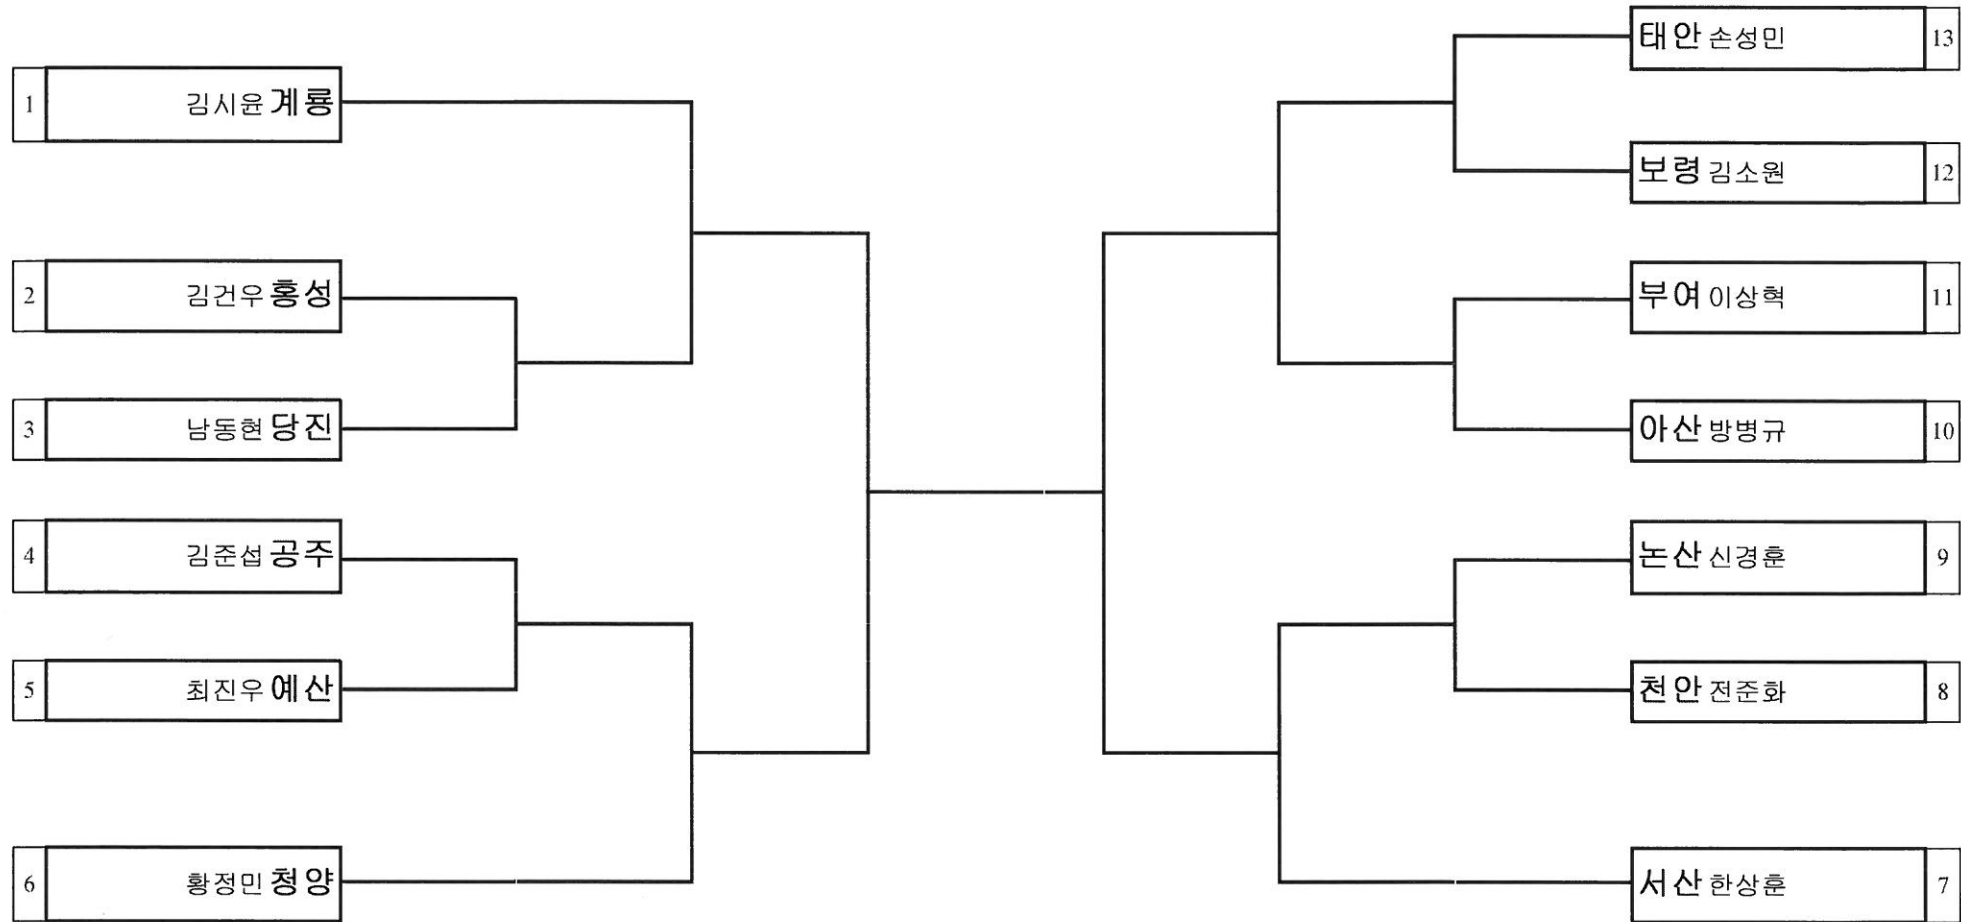

대진표 씨름 남자초등부 역사급

경기장소 : 금암초등학교체육관