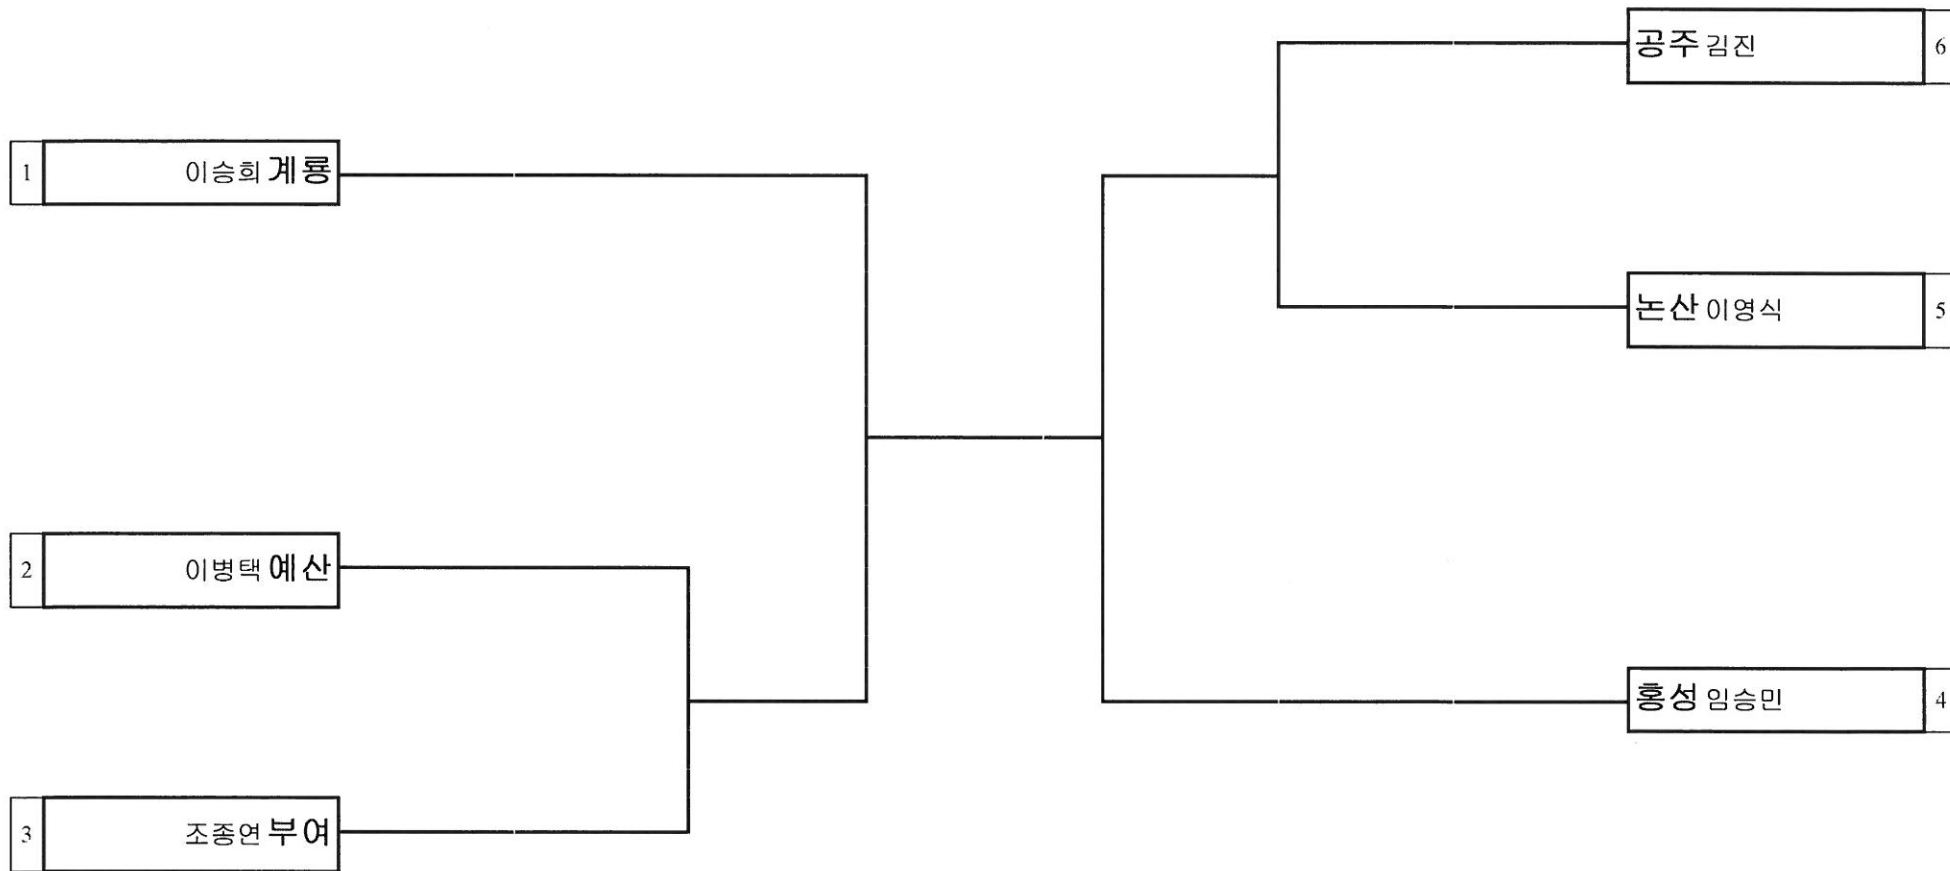

대진표 씨름 남자일반부 80kg이하

경기장소 : 금암초등학교체육관