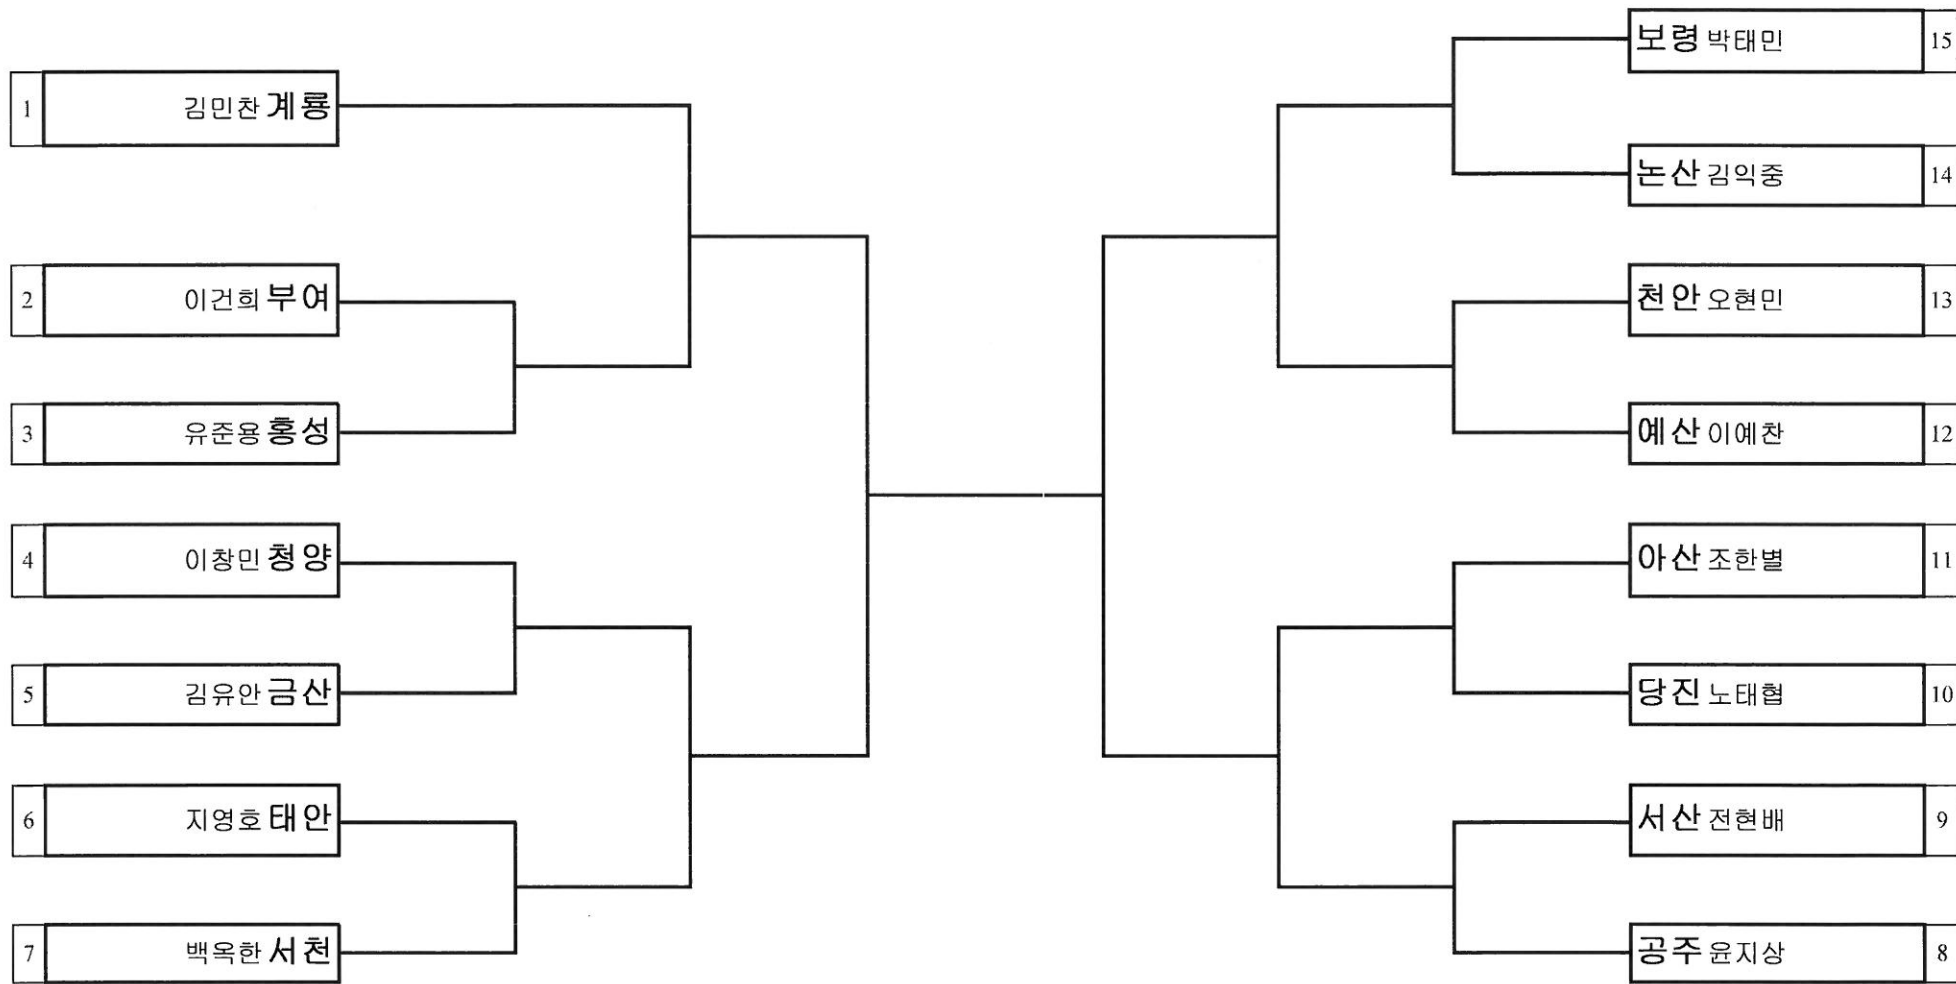

대진표 태권도 남자초등부 핀급

경기장소 : 건양대학교 짐나지움

대진표 태권도 남자초등부 플라이급

경기장소 : 건양대학교 짐나지움

대진표 태권도 남자초등부 밴텀급

경기장소 : 건양대학교 짐나지움

대진표 태권도 남자초등부 페더급

경기장소 : 건양대학교 짐나지움

대진표 태권도 남자초등부 라이트급

경기장소 : 건양대학교 짐나지움

대진표 태권도 남자초등부 1월터급

경기장소 : 건양대학교 짐나지움

대진표 태권도 남자초등부 웰터급

경기장소 : 건양대학교 짐나지움

대진표 태권도 남자초등부 10미들급

경기장소 : 건양대학교 짐나지움