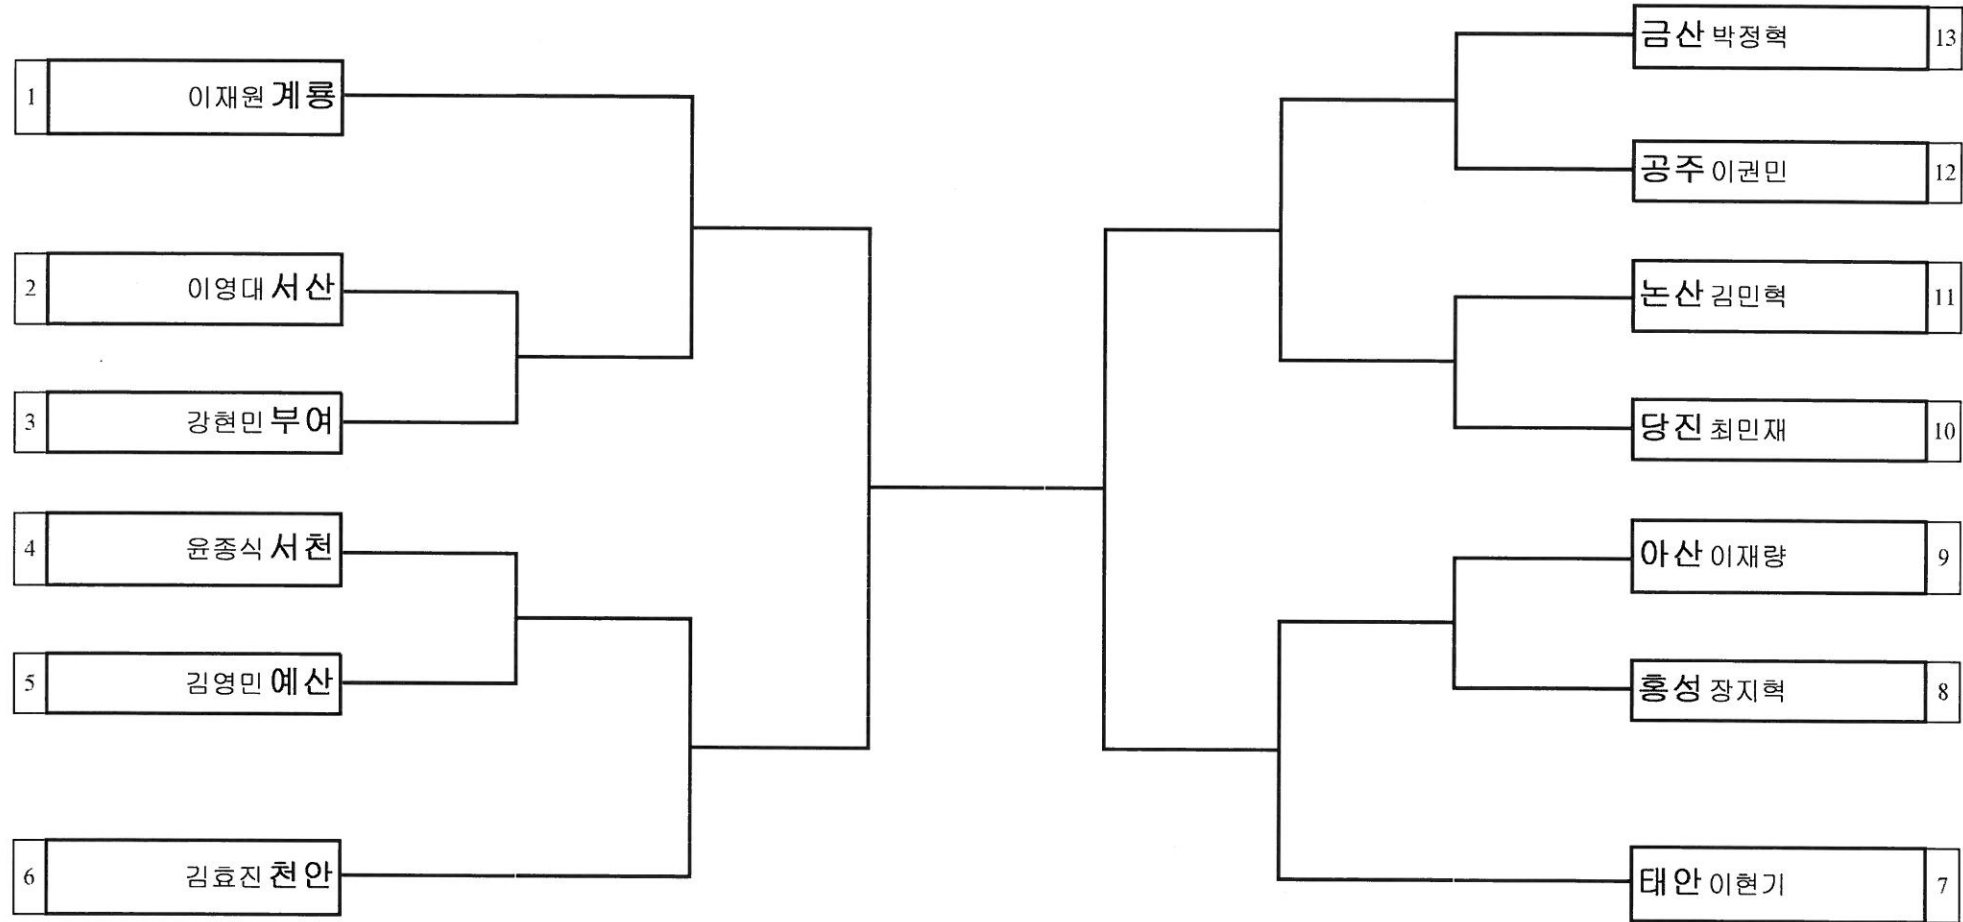

대진표 태권도 남자중학부 플라이급

경기장소 : 건양대학교 짐나지움

대진표 태권도 남자중학부 밴텀급

경기장소 : 건양대학교 짐나지움

대진표 태권도 남자중학부 페더급

경기장소 : 건양대학교 짐나지움

대진표 태권도 남자중학부 라이트급

경기장소 : 건양대학교 짐나지움

대진표 태권도 남자중학부 I헤비급

경기장소 : 건양대학교 짐나지움

대진표 태권도 남자중학부 헤비급

경기장소 : 건양대학교 짐나지움

대진표 태권도 남자고등부 편급

경기장소 : 건양대학교 짐나지움

대진표 태권도 남자고등부 플라이급

경기장소 : 건양대학교 짐나지움

대진표 태권도 남자고등부 밴텀급

경기장소 : 건양대학교 짐나지움

대진표 태권도 남자고등부 페더급

경기장소 : 건양대학교 짐나지움

대진표 태권도 남자고등부 라이트급

경기장소 : 건양대학교 짐나지움

대진표 태권도 남자고등부 웰터급

경기장소 : 건양대학교 짐나지움

대진표 태권도 남자고등부 미들급

경기장소 : 건양대학교 짐나지움

대진표 태권도 남자고등부 헤비급

경기장소 : 건양대학교 짐나지움