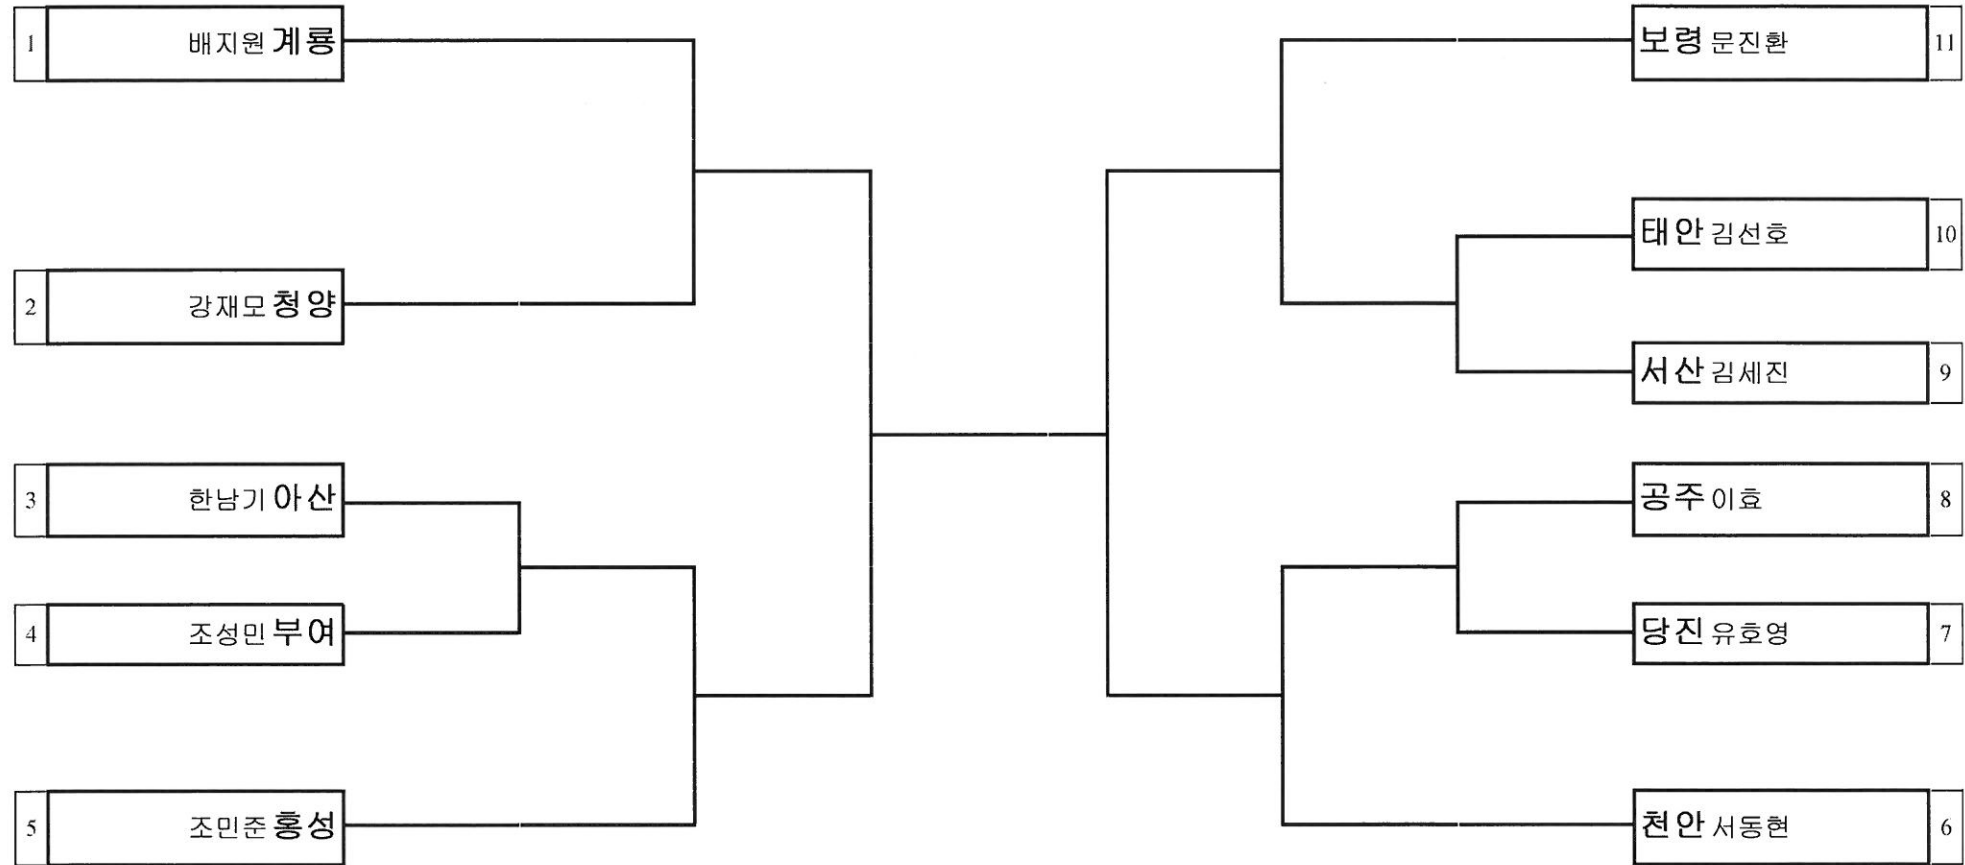

대진표 씨름 남자중학부 청장급

경기장소 : 금암초등학교체육관

대진표 씨름 남자중학부 용장급

경기장소 : 금암초등학교체육관

대진표 씨름 남자중학부 용사급

경기장소 : 금암초등학교체육관

대진표 씨름 남자중학부 역사급

경기장소 : 금암초등학교체육관