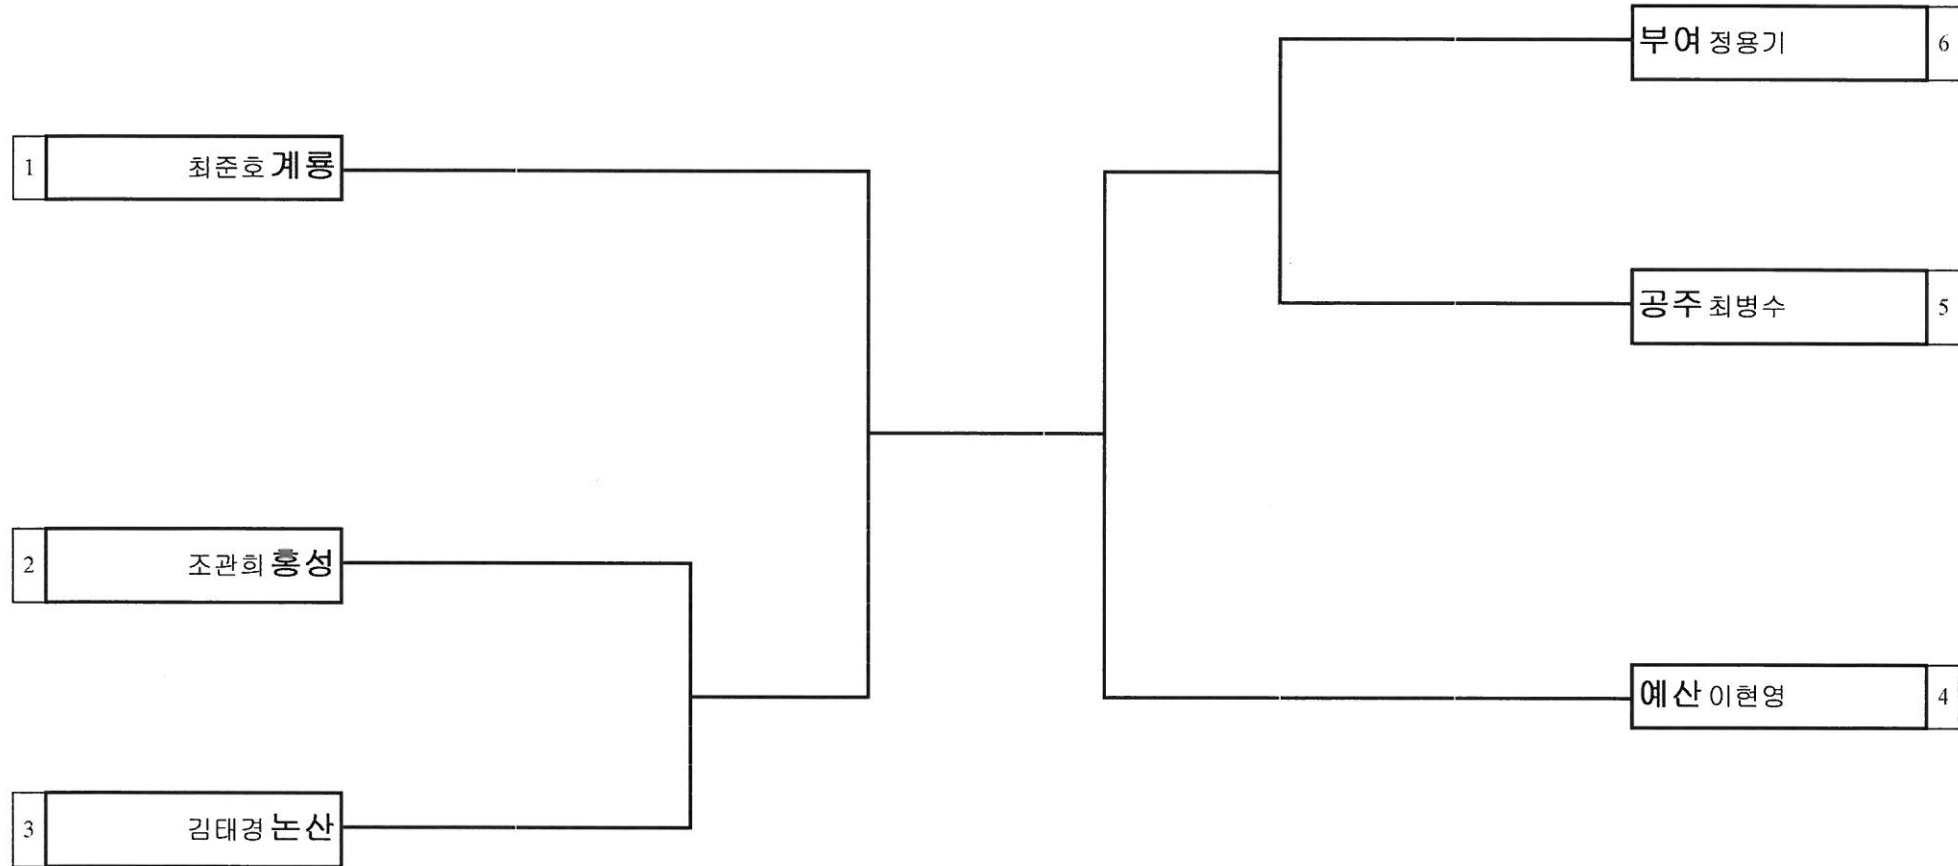

대진표 씨름 남자중학부 장사급

경기장소 : 금암초등학교체육관

대진표 씨름 남자일반부 80kg이하

경기장소 : 금암초등학교체육관

대진표 씨름 남자일반부 90kg이하

경기장소 : 금암초등학교체육관

대진표 씨름 남자일반부 90kg이상

경기장소 : 금암초등학교체육관