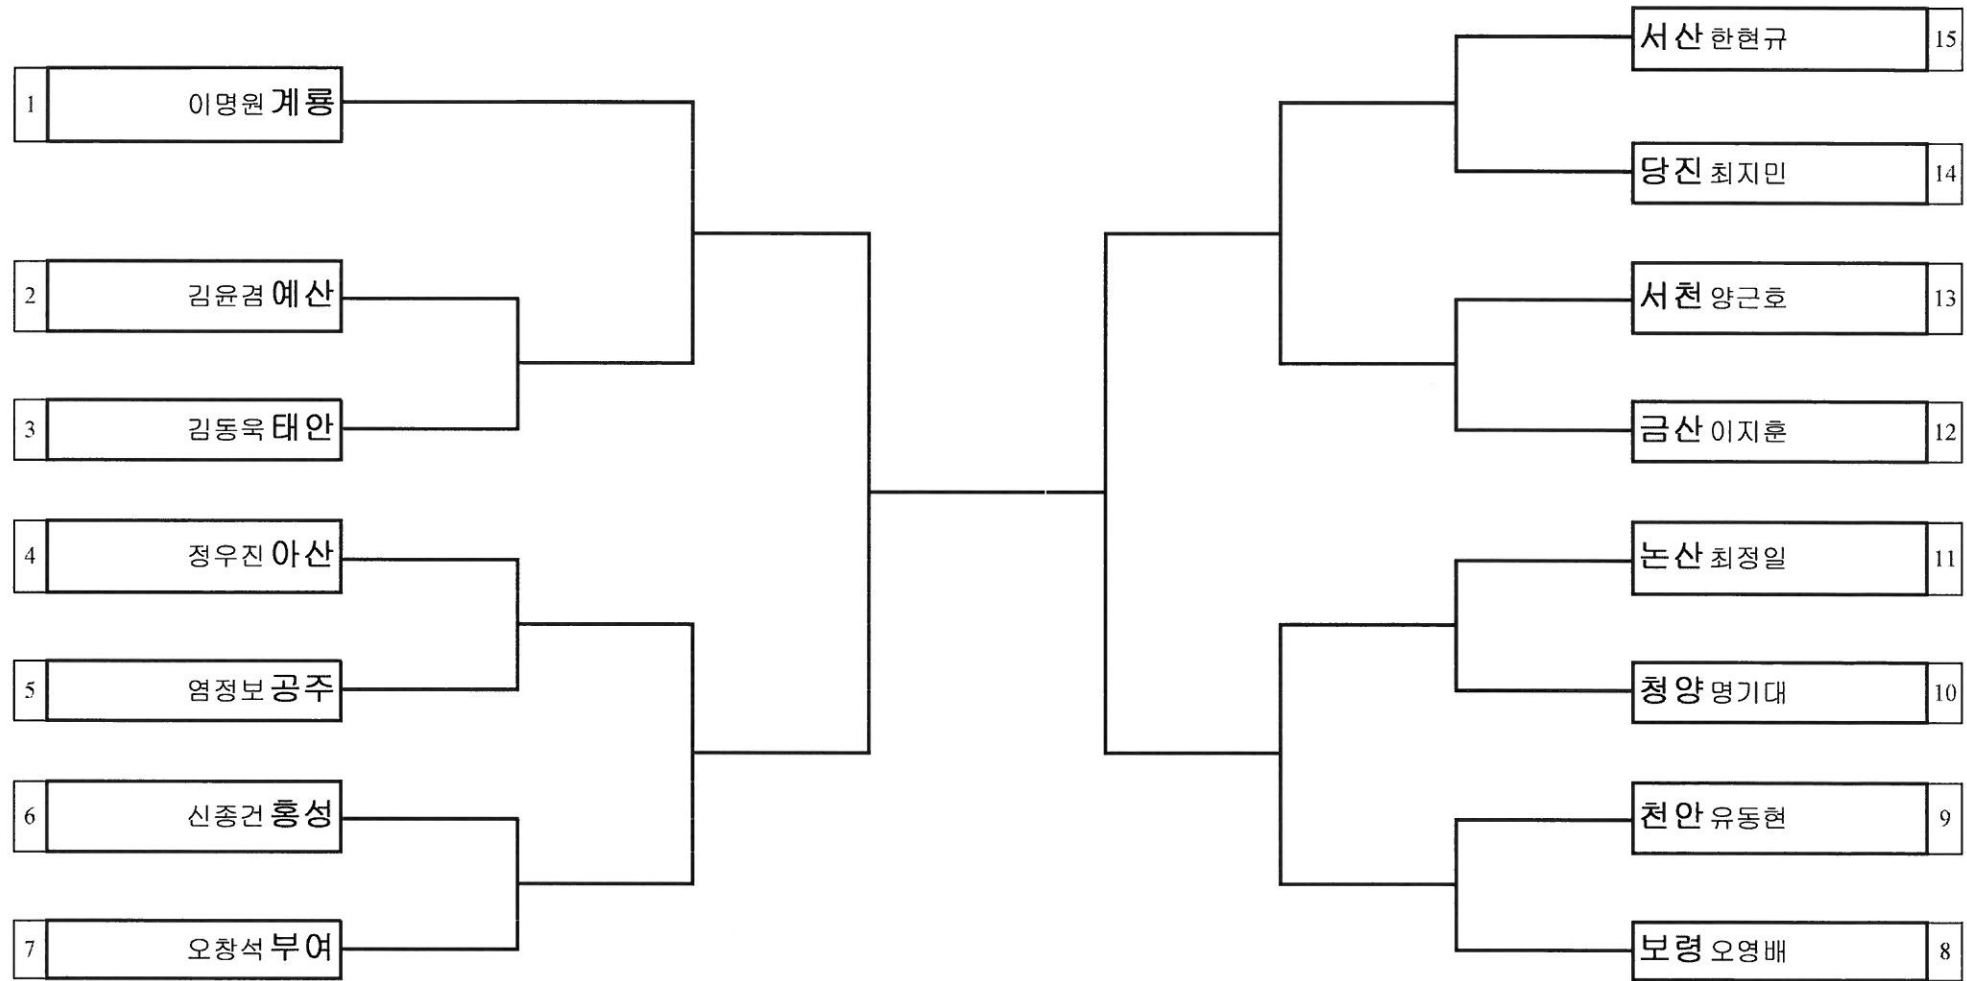

대진표 태권도 남자초등부 L헤비급

경기장소 : 건양대학교 짐나지움