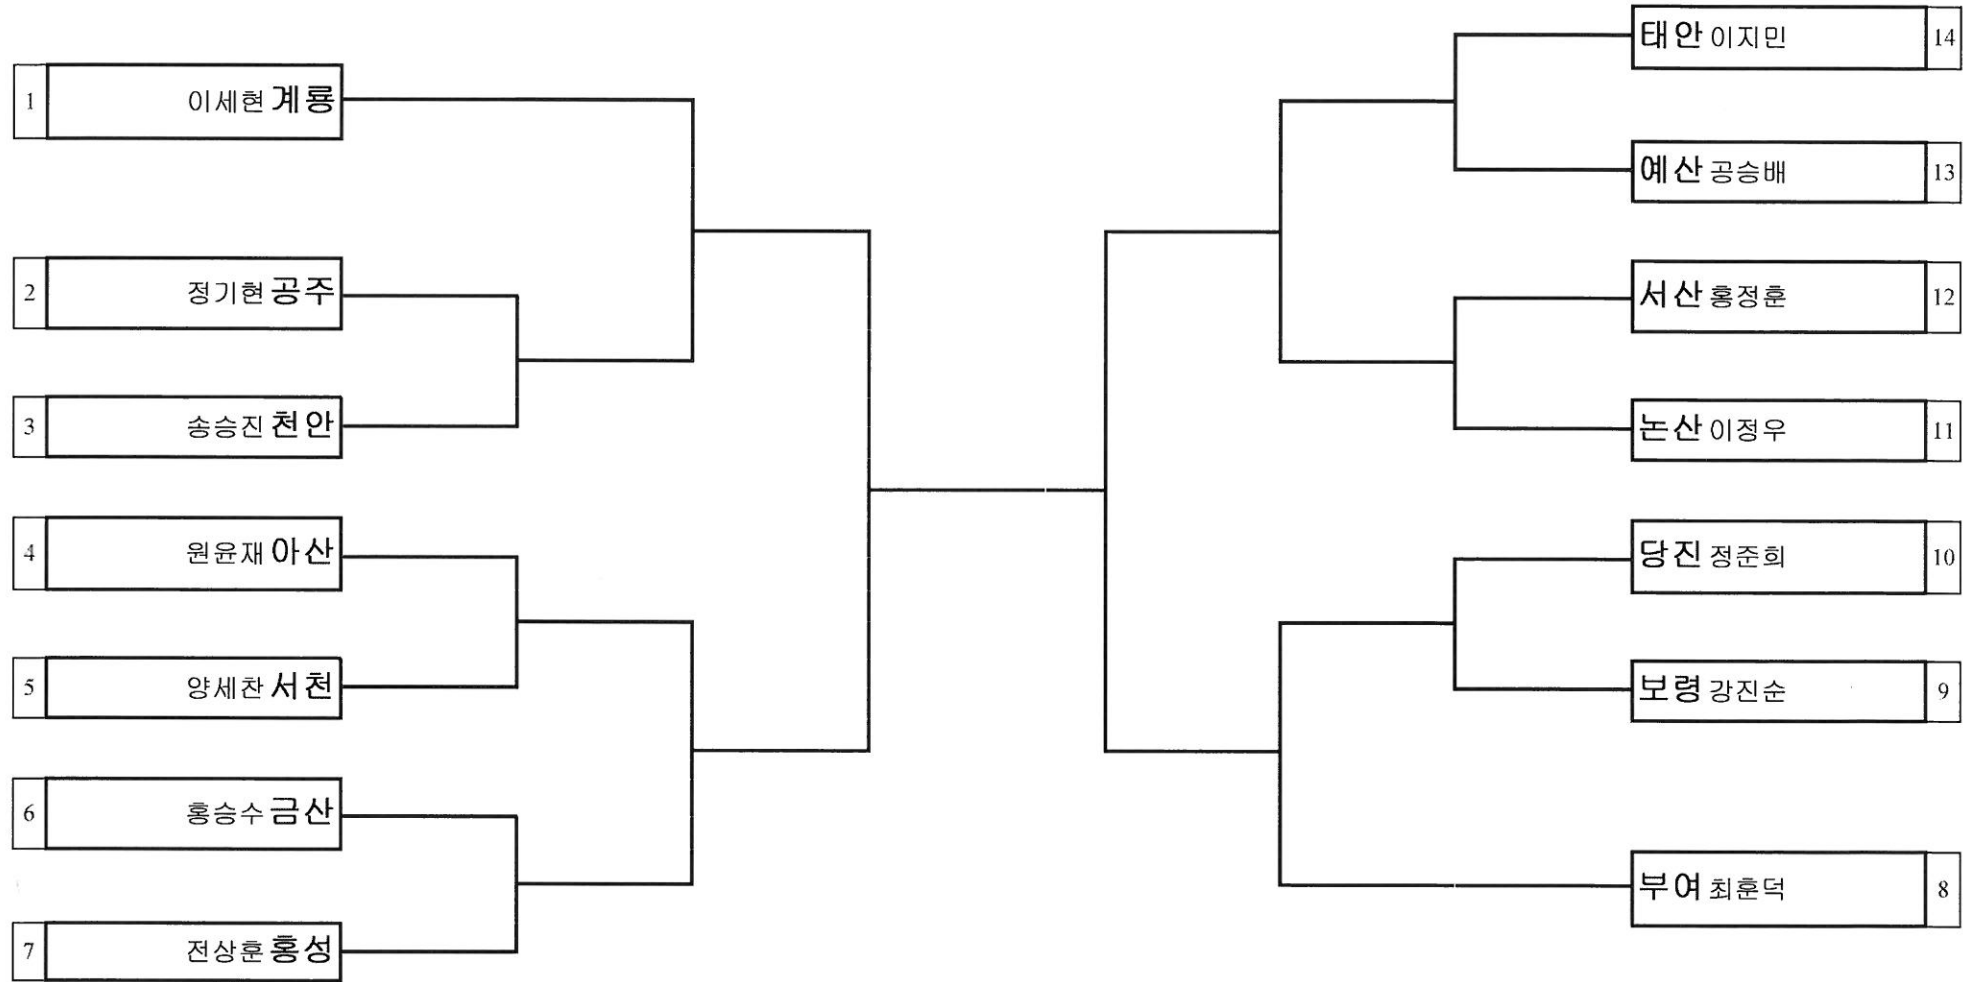

대진표 태권도 남자중학부 플라이급

경기장소 : 건양대학교 짐나지움

대진표 태권도 남자중학부 밴텀급

경기장소 : 건양대학교 짐나지움

대진표 태권도 남자중학부 페더급

경기장소 : 건양대학교 짐나지움

대진표 태권도 남자중학부 라이트급

경기장소 : 건양대학교 짐나지움

대진표 태권도 남자중학부 I헤비급

경기장소 : 건양대학교 짐나지움

대진표 태권도 남자중학부 헤비급

경기장소 : 건양대학교 짐나지움

대진표 태권도 남자고등부 편급

경기장소 : 건양대학교 짐나지움

대진표 태권도 남자고등부 플라이급

경기장소 : 건양대학교 짐나지움

대진표 태권도 남자고등부 밴텀급

경기장소 : 건양대학교 짐나지움

대진표 태권도 남자고등부 페더급

경기장소 : 건양대학교 짐나지움

대진표 태권도 남자고등부 라이트급

경기장소 : 건양대학교 짐나지움

대진표 태권도 남자고등부 웰터급

경기장소 : 건양대학교 짐나지움

대진표 태권도 남자고등부 미들급

경기장소 : 건양대학교 짐나지움

대진표 태권도 남자고등부 헤비급

경기장소 : 건양대학교 짐나지움