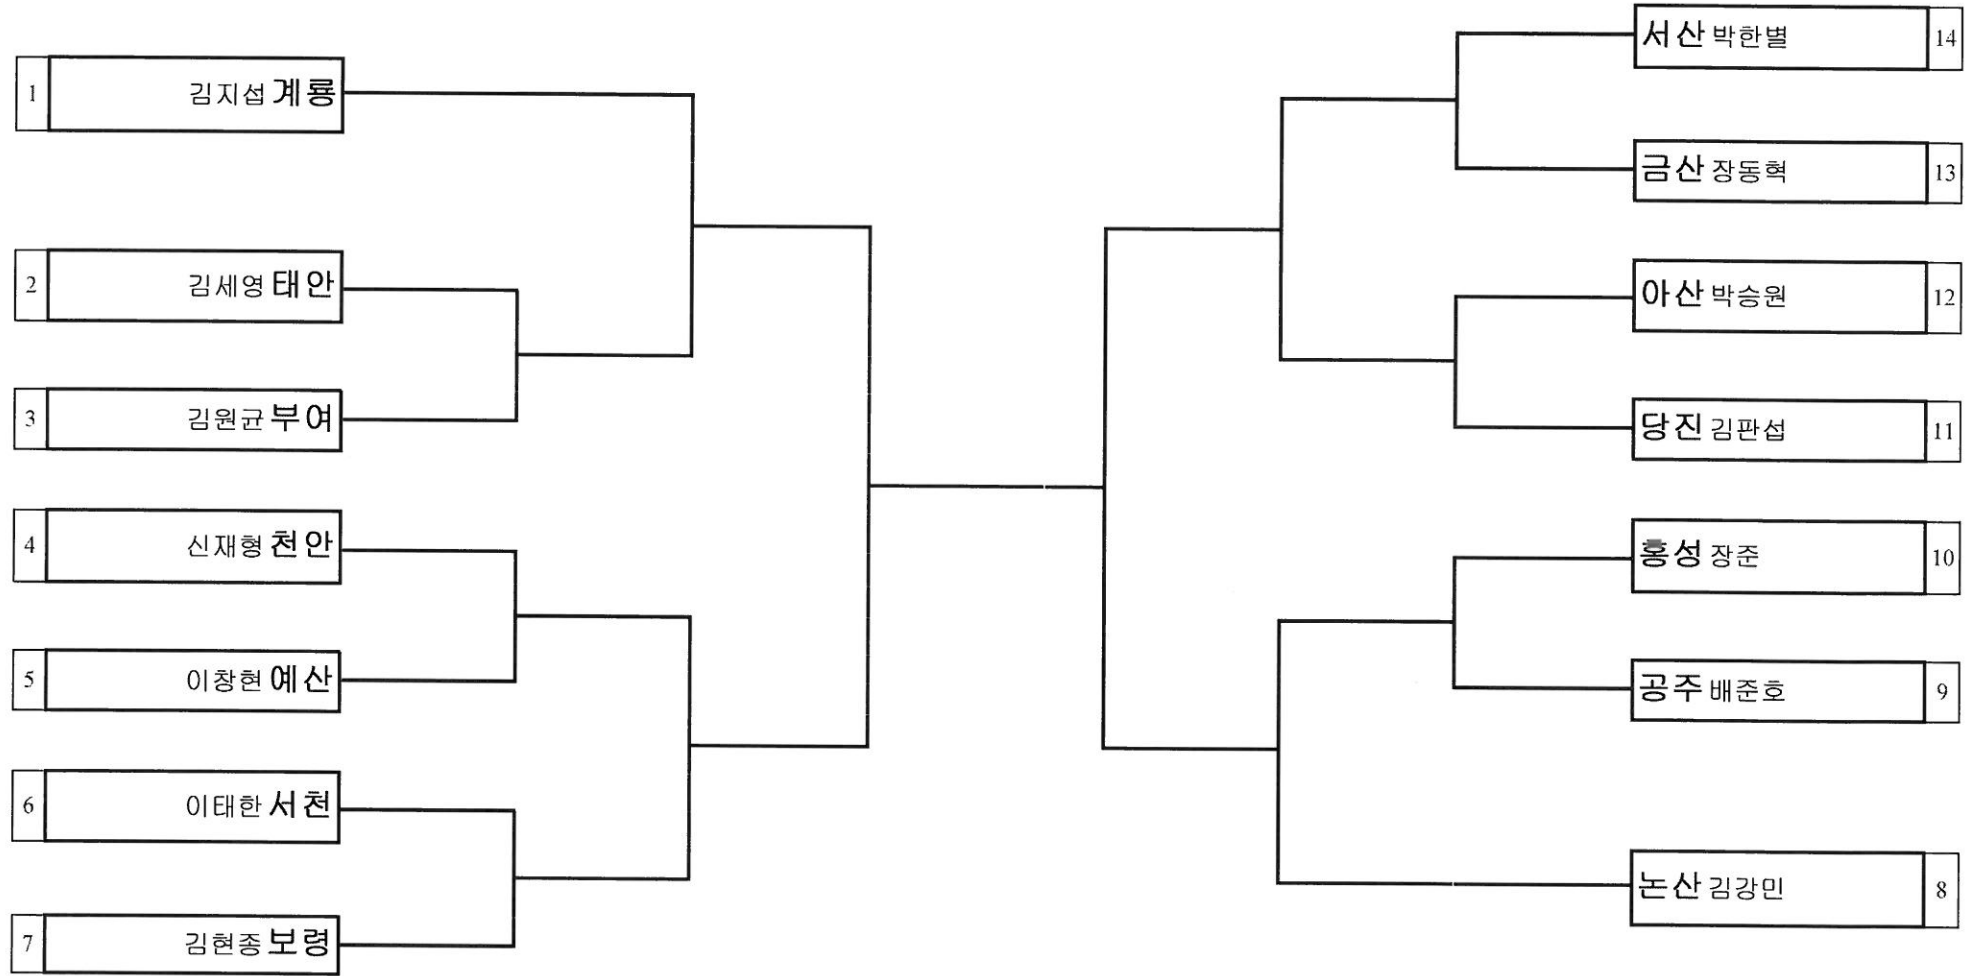

대진표 태권도 남자중학부 플라이급

경기장소 : 건양대학교 짐나지움

대진표 태권도 남자중학부 밴텀급

경기장소 : 건양대학교 짐나지움

대진표 태권도 남자중학부 페더급

경기장소 : 건양대학교 짐나지움

대진표 태권도 남자중학부 라이트급

경기장소 : 건양대학교 짐나지움

대진표 태권도 남자중학부 1월터급

경기장소 : 건양대학교 짐나지움

대진표 태권도 남자중학부 웰터급

경기장소 : 건양대학교 짐나지움

대진표 태권도 남자중학부 1미들급

경기장소 : 건양대학교 짐나지움

대진표 태권도 남자중학부 미들급

경기장소 : 건양대학교 짐나지움

대진표 태권도 남자중학부 I헤비급

경기장소 : 건양대학교 짐나지움

대진표 태권도 남자중학부 헤비급

경기장소 : 건양대학교 짐나지움

대진표 태권도 남자고등부 편급

경기장소 : 건양대학교 짐나지움

대진표 태권도 남자고등부 플라이급

경기장소 : 건양대학교 짐나지움

대진표 태권도 남자고등부 밴텀급

경기장소 : 건양대학교 짐나지움

대진표 태권도 남자고등부 페더급

경기장소 : 건양대학교 짐나지움

대진표 태권도 남자고등부 라이트급

경기장소 : 건양대학교 짐나지움

대진표 태권도 남자고등부 웰터급

경기장소 : 건양대학교 짐나지움