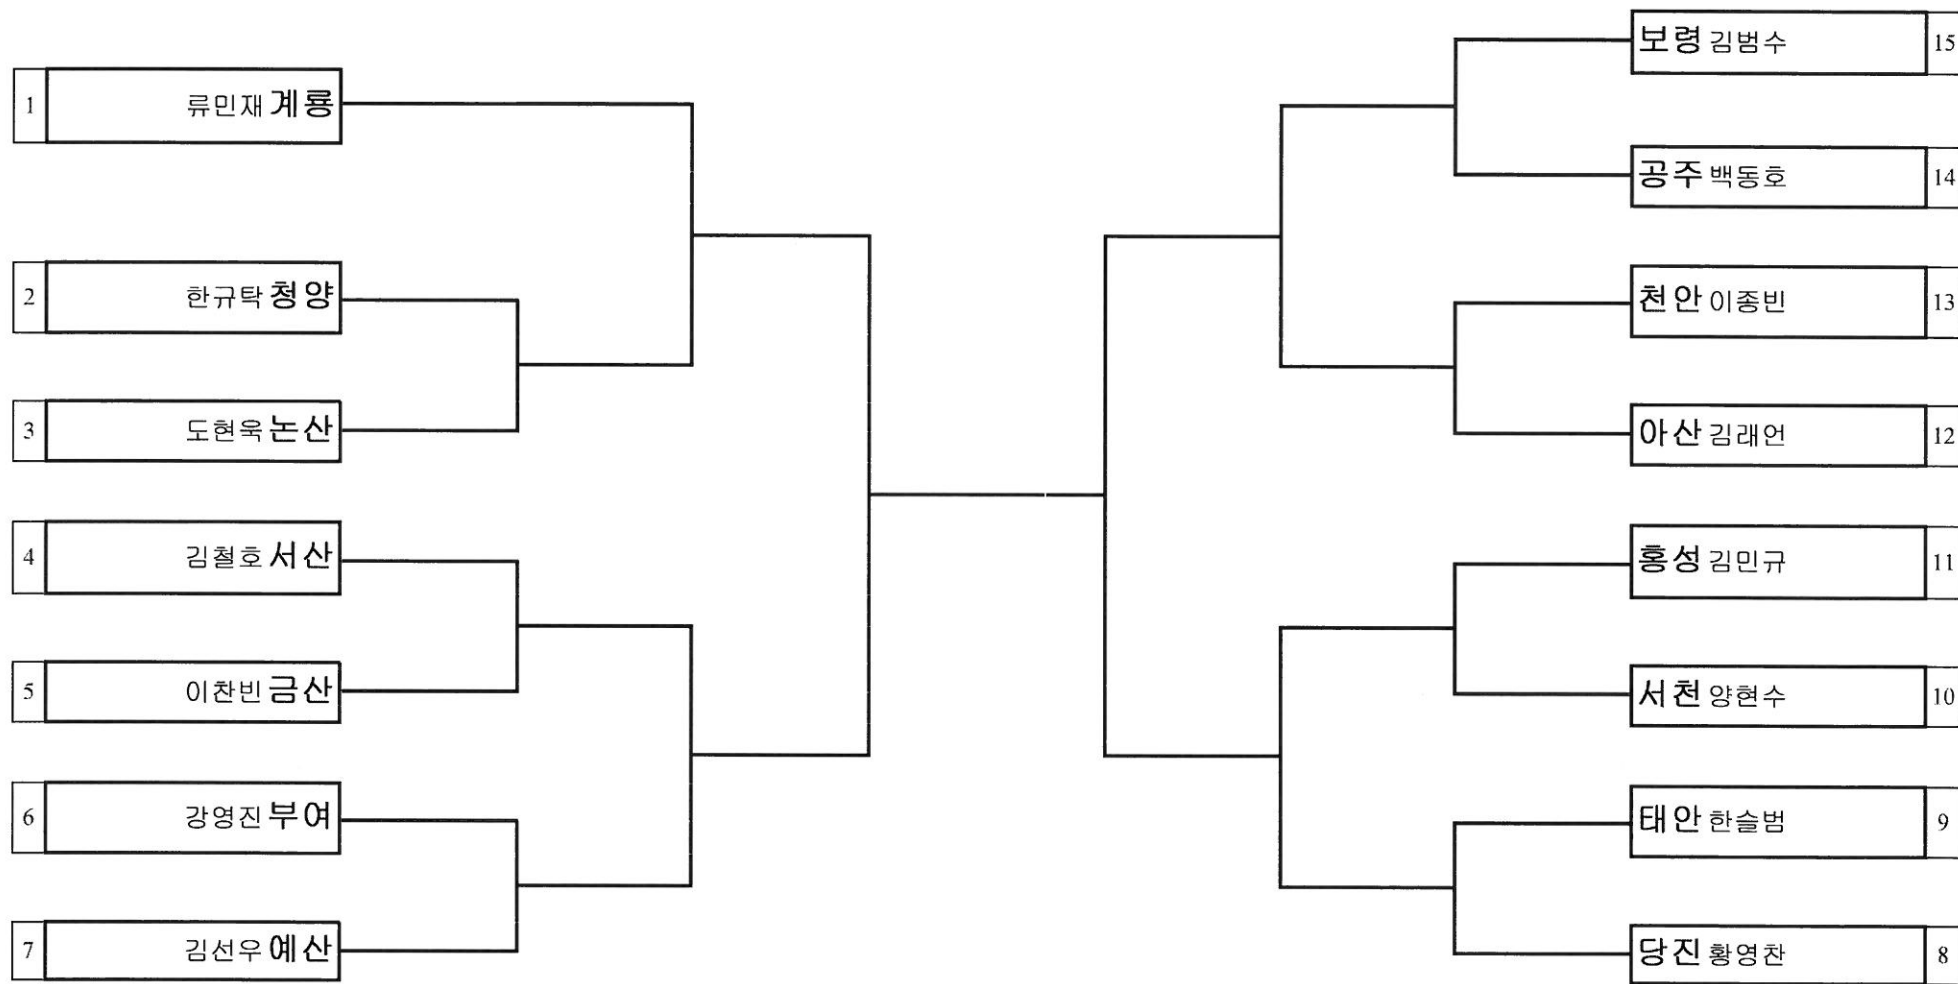

대진표 태권도 남자초등부 라이트급

경기장소 : 건양대학교 짐나지움

대진표 태권도 남자초등부 1월터급

경기장소 : 건양대학교 짐나지움

대진표 태권도 남자초등부 웰터급

경기장소 : 건양대학교 짐나지움

대진표 태권도 남자초등부 10미들급

경기장소 : 건양대학교 짐나지움

대진표 태권도 남자초등부 미들급

경기장소 : 건양대학교 짐나지움

대진표 태권도 남자초등부 L헤비급

경기장소 : 건양대학교 짐나지움

대진표 태권도 남자초등부 헤비급

경기장소 : 건양대학교 짐나지움

대진표 태권도 남자중학부 핀급

경기장소 : 건양대학교 짐나지움

대진표 태권도 남자중학부 플라이급

경기장소 : 건양대학교 짐나지움

대진표 태권도 남자중학부 밴텀급

경기장소 : 건양대학교 짐나지움

대진표 태권도 남자중학부 페더급

경기장소 : 건양대학교 짐나지움

대진표 태권도 남자중학부 라이트급

경기장소 : 건양대학교 짐나지움