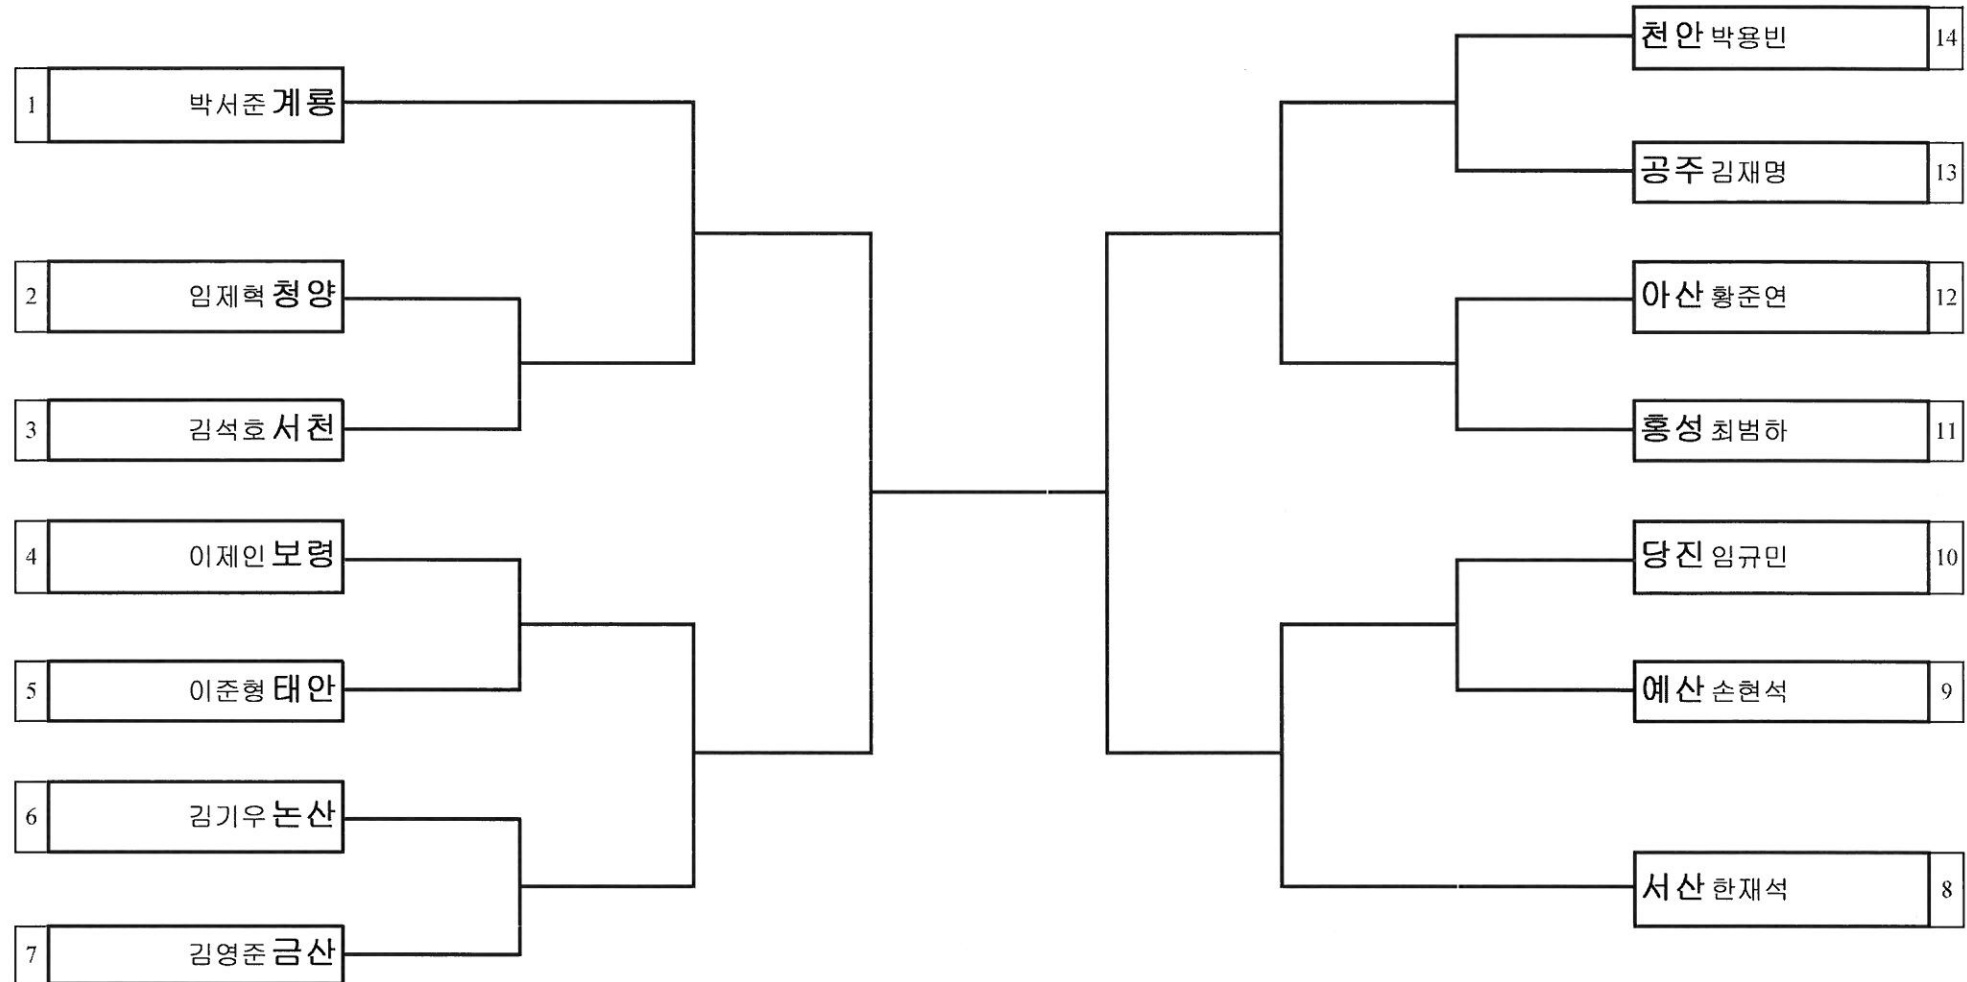

대진표 태권도 남자초등부 미들급

경기장소 : 건양대학교 짐나지움

대진표 태권도 남자초등부 L헤비급

경기장소 : 건양대학교 짐나지움

대진표 태권도 남자초등부 헤비급

경기장소 : 건양대학교 짐나지움

대진표 태권도 남자중학부 핀급

경기장소 : 건양대학교 짐나지움

대진표 태권도 남자중학부 플라이급

경기장소 : 건양대학교 짐나지움

대진표 태권도 남자중학부 밴텀급

경기장소 : 건양대학교 짐나지움

대진표 태권도 남자중학부 페더급

경기장소 : 건양대학교 짐나지움

대진표 태권도 남자중학부 라이트급

경기장소 : 건양대학교 짐나지움