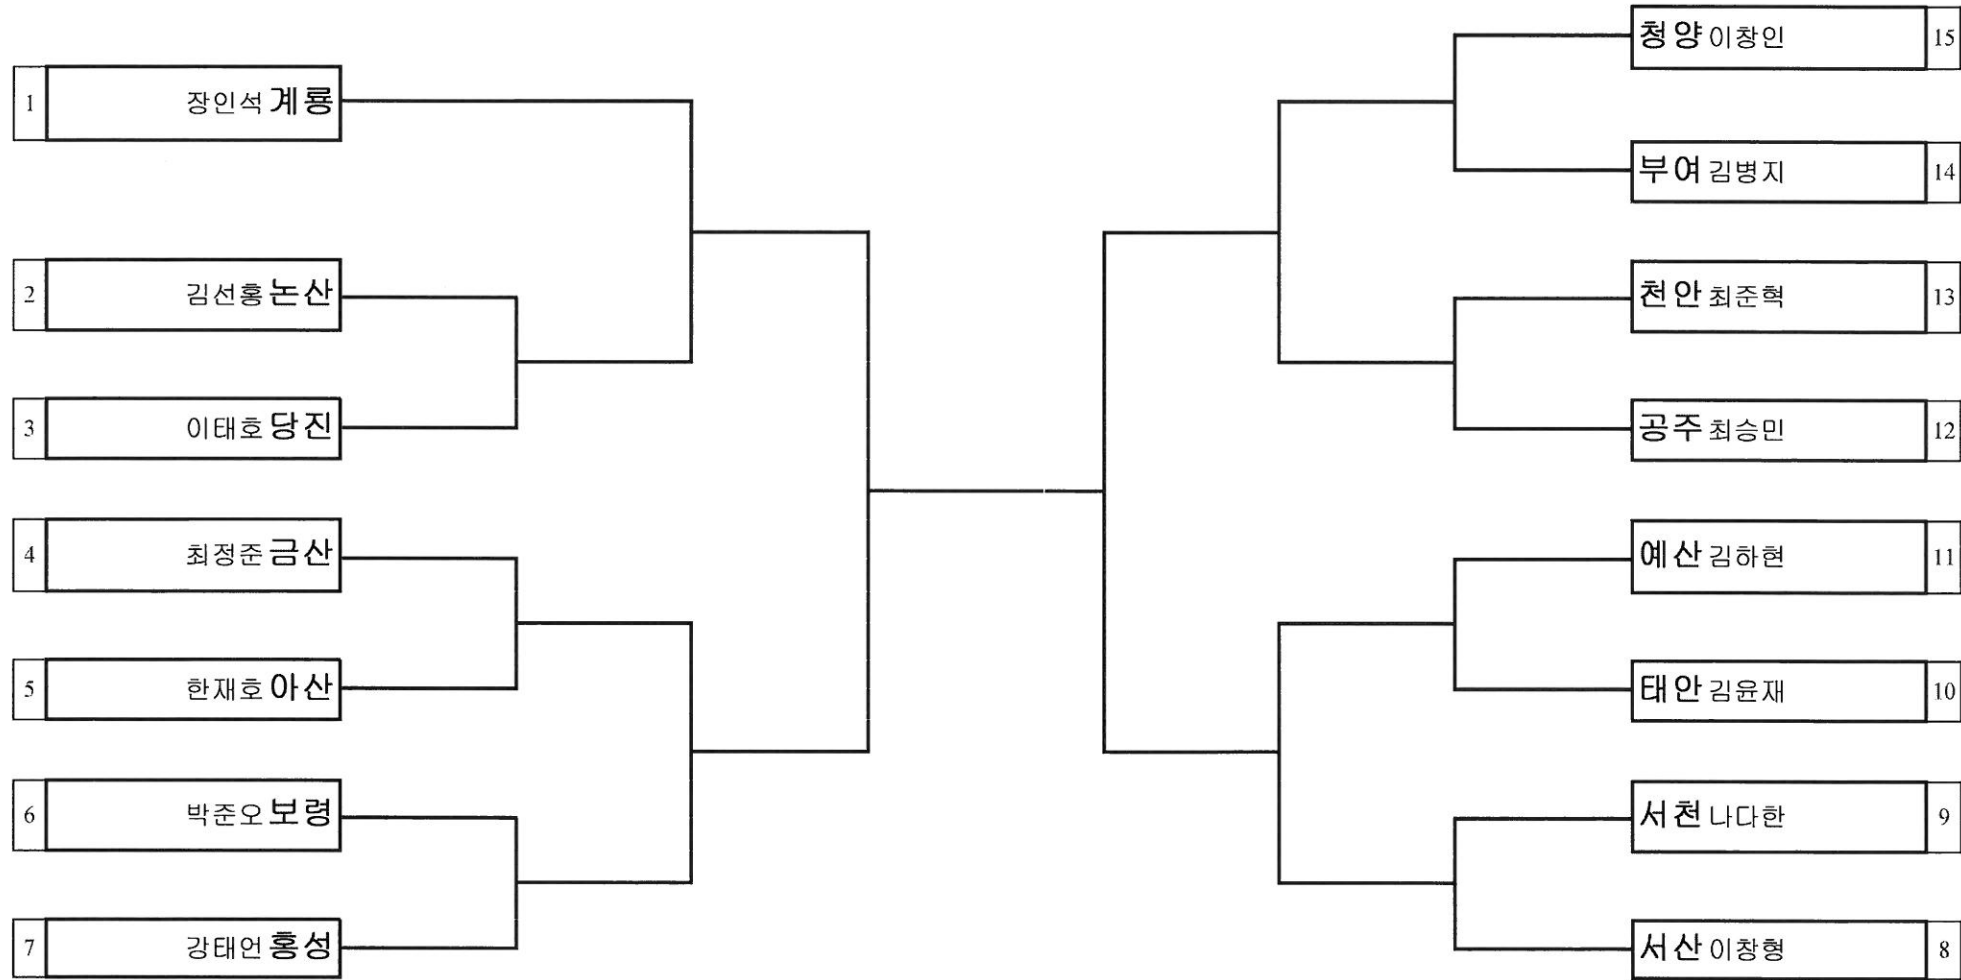

대진표 태권도 남자초등부 핀급

경기장소 : 건양대학교 짐나지움

대진표 태권도 남자초등부 플라이급

경기장소 : 건양대학교 짐나지움

대진표 태권도 남자초등부 밴텀급

경기장소 : 건양대학교 짐나지움

대진표 태권도 남자초등부 페더급

경기장소 : 건양대학교 짐나지움