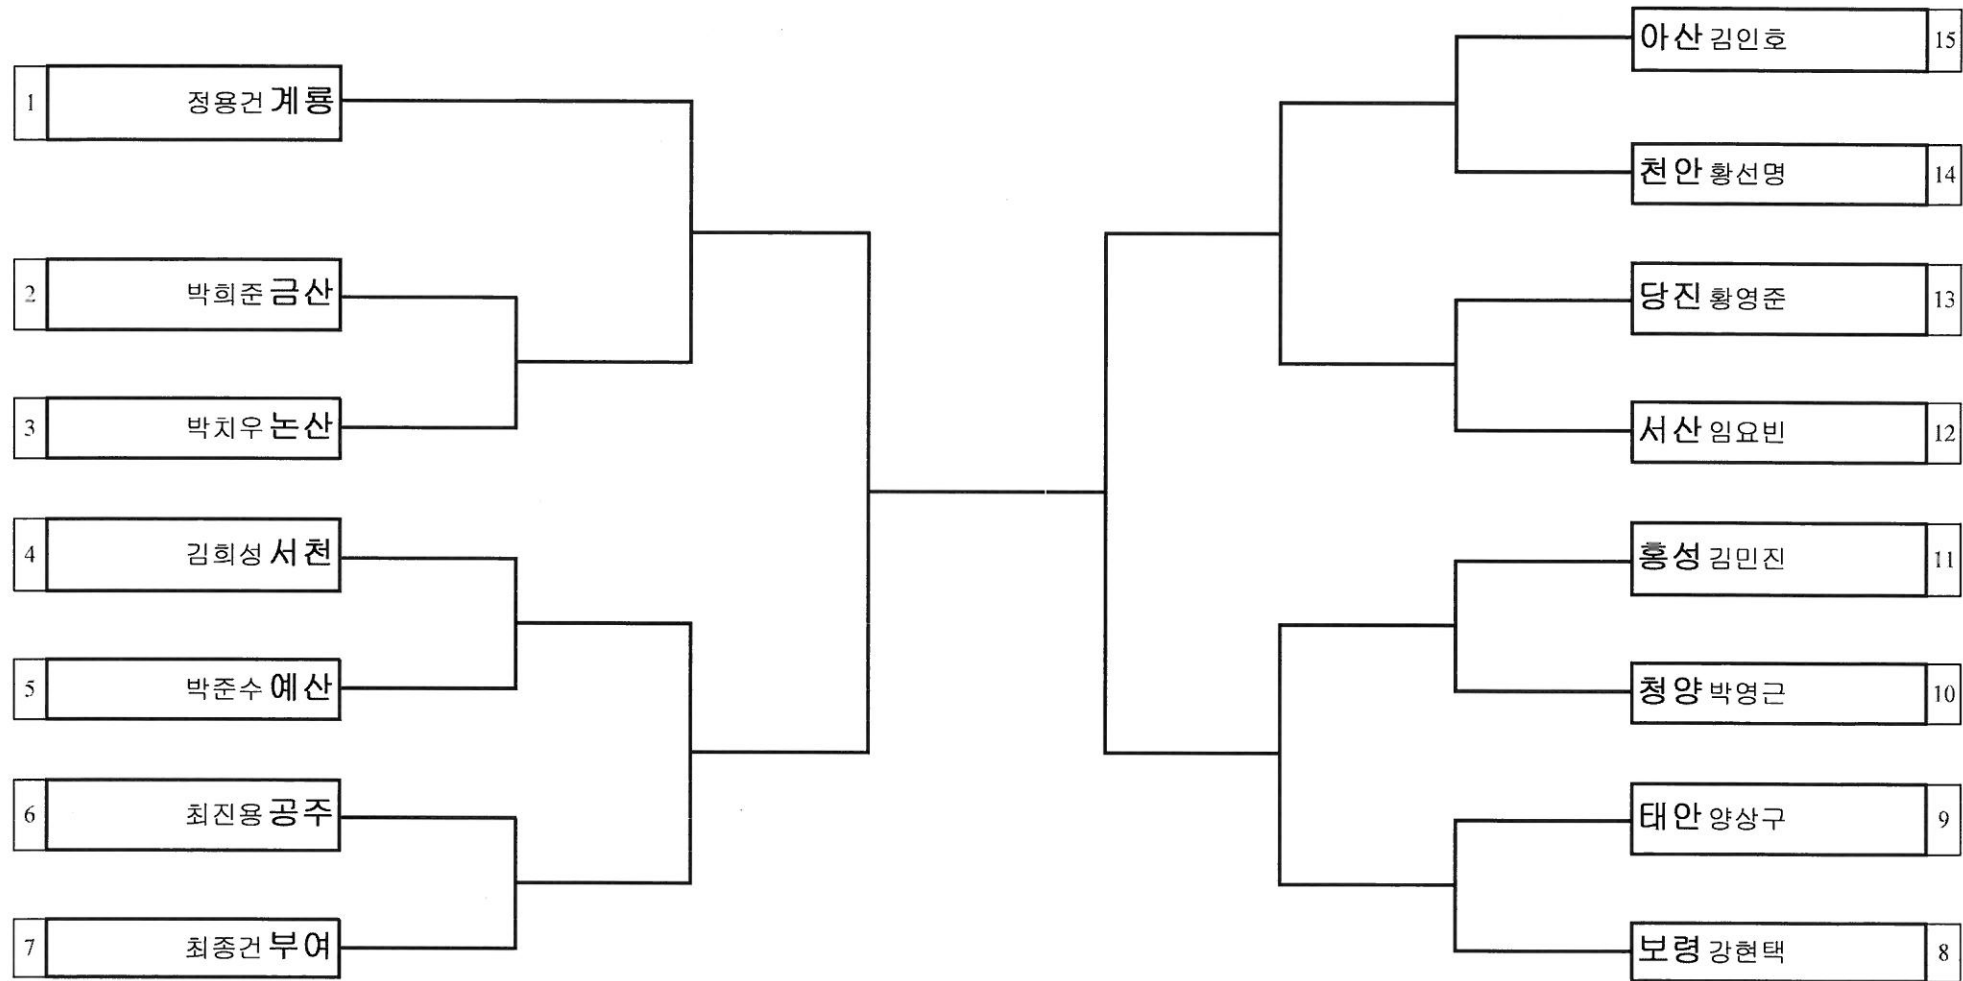

대진표 태권도 남자중학부 플라이급

경기장소 : 건양대학교 짐나지움

대진표 태권도 남자중학부 밴텀급

경기장소 : 건양대학교 짐나지움

대진표 태권도 남자중학부 페더급

경기장소 : 건양대학교 짐나지움

대진표 태권도 남자중학부 라이트급

경기장소 : 건양대학교 짐나지움

대진표 태권도 남자중학부 I헤비급

경기장소 : 건양대학교 짐나지움

대진표 태권도 남자중학부 헤비급

경기장소 : 건양대학교 짐나지움

대진표 태권도 남자고등부 편급

경기장소 : 건양대학교 짐나지움

대진표 태권도 남자고등부 플라이급

경기장소 : 건양대학교 짐나지움

대진표 태권도 남자고등부 밴텀급

경기장소 : 건양대학교 짐나지움

대진표 태권도 남자고등부 페더급

경기장소 : 건양대학교 짐나지움

대진표 태권도 남자고등부 라이트급

경기장소 : 건양대학교 짐나지움

대진표 태권도 남자고등부 웰터급

경기장소 : 건양대학교 짐나지움

대진표 태권도 남자고등부 미들급

경기장소 : 건양대학교 짐나지움

대진표 태권도 남자고등부 헤비급

경기장소 : 건양대학교 짐나지움