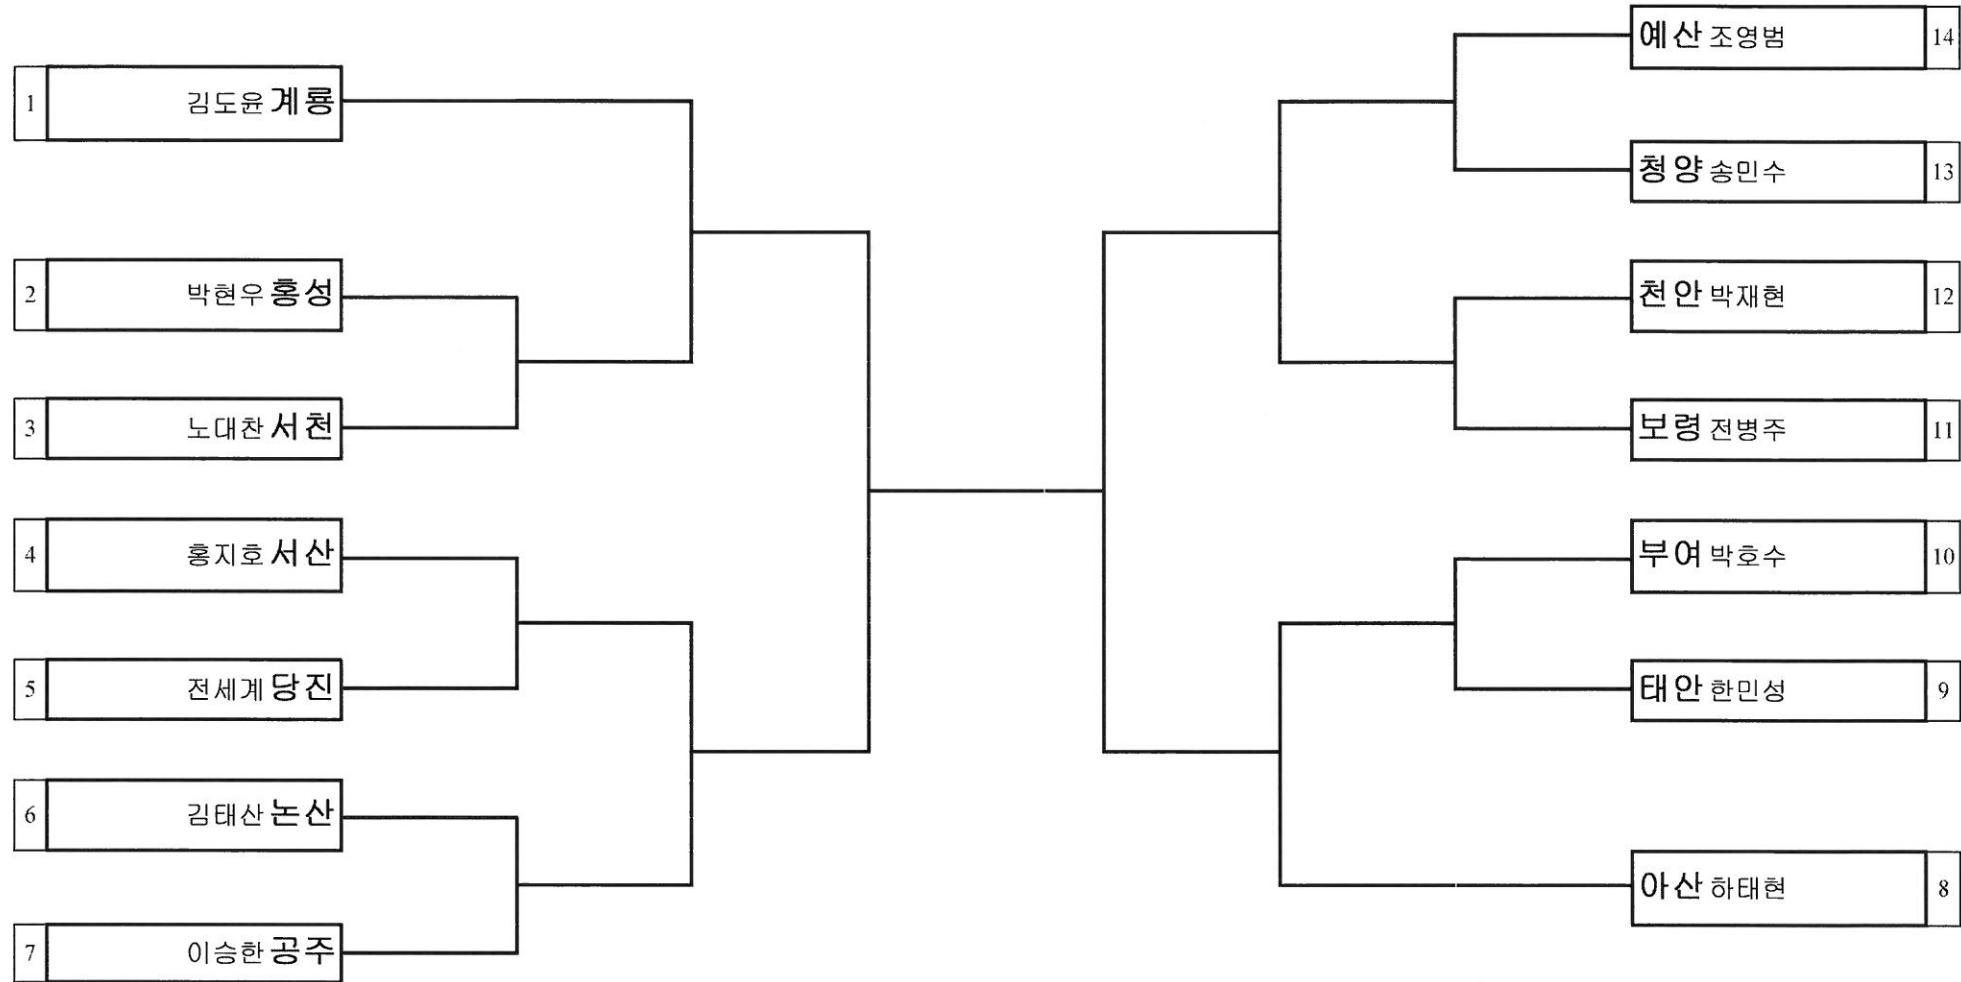

대진표 씨름 남자초등부 청장급

경기장소 : 금암초등학교체육관