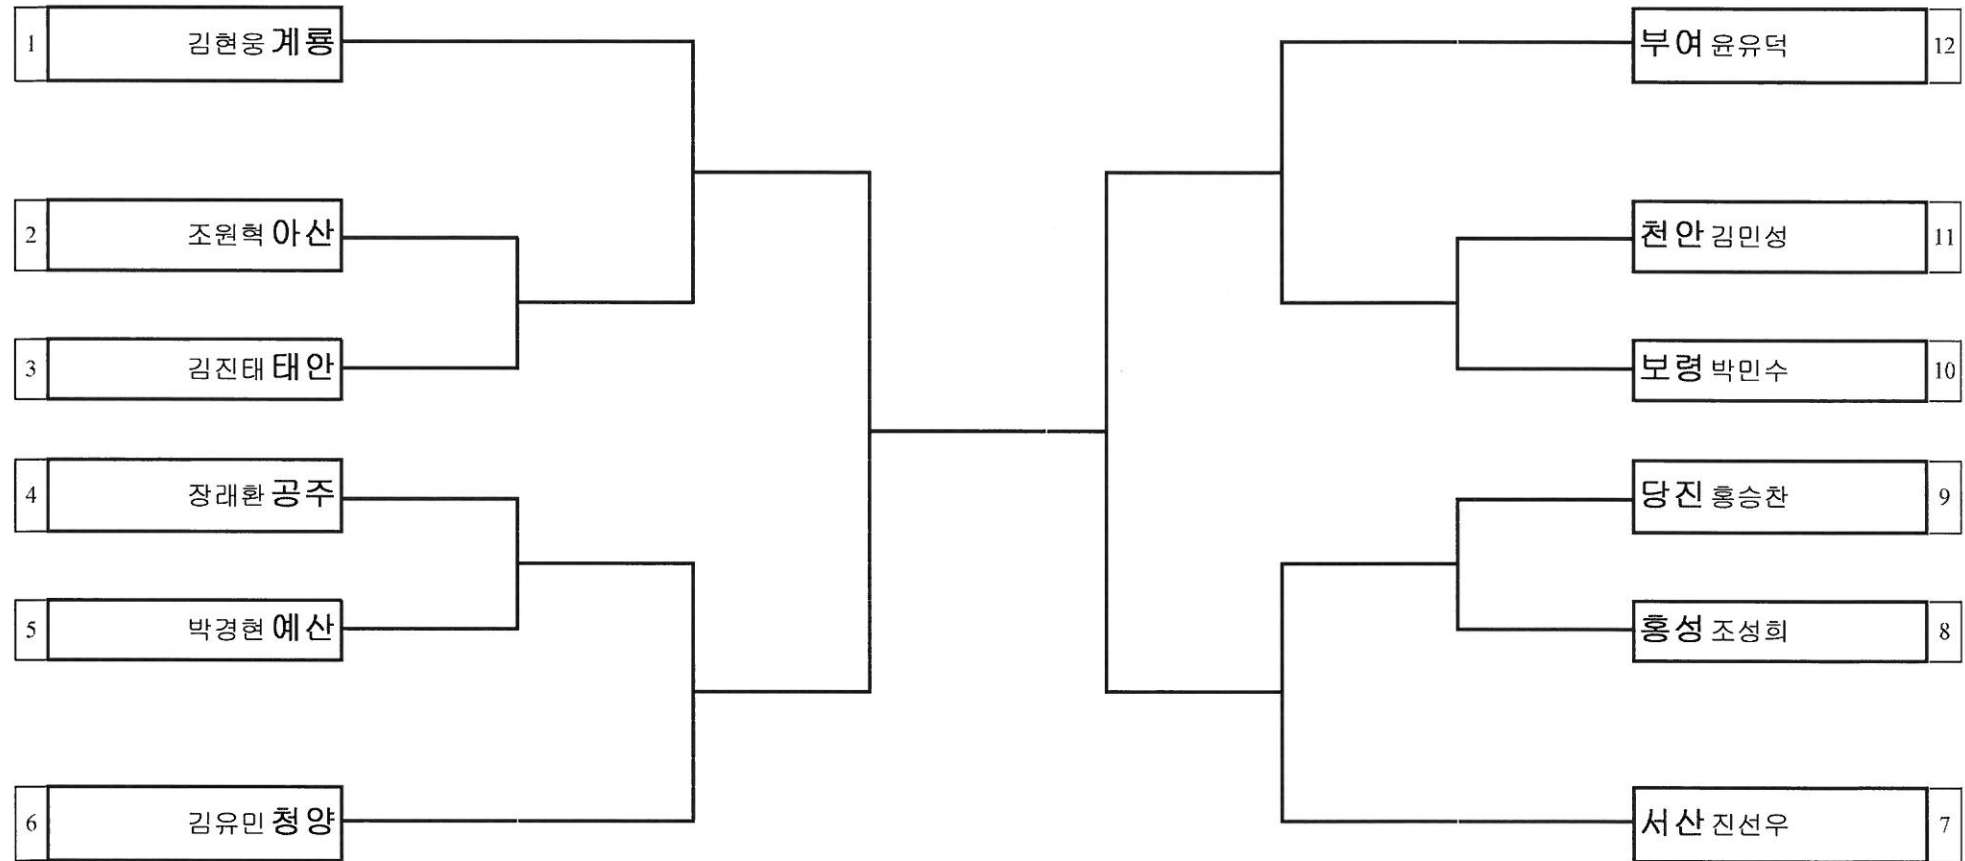

대진표 씨름 남자중학부 청장급

경기장소 : 금암초등학교체육관