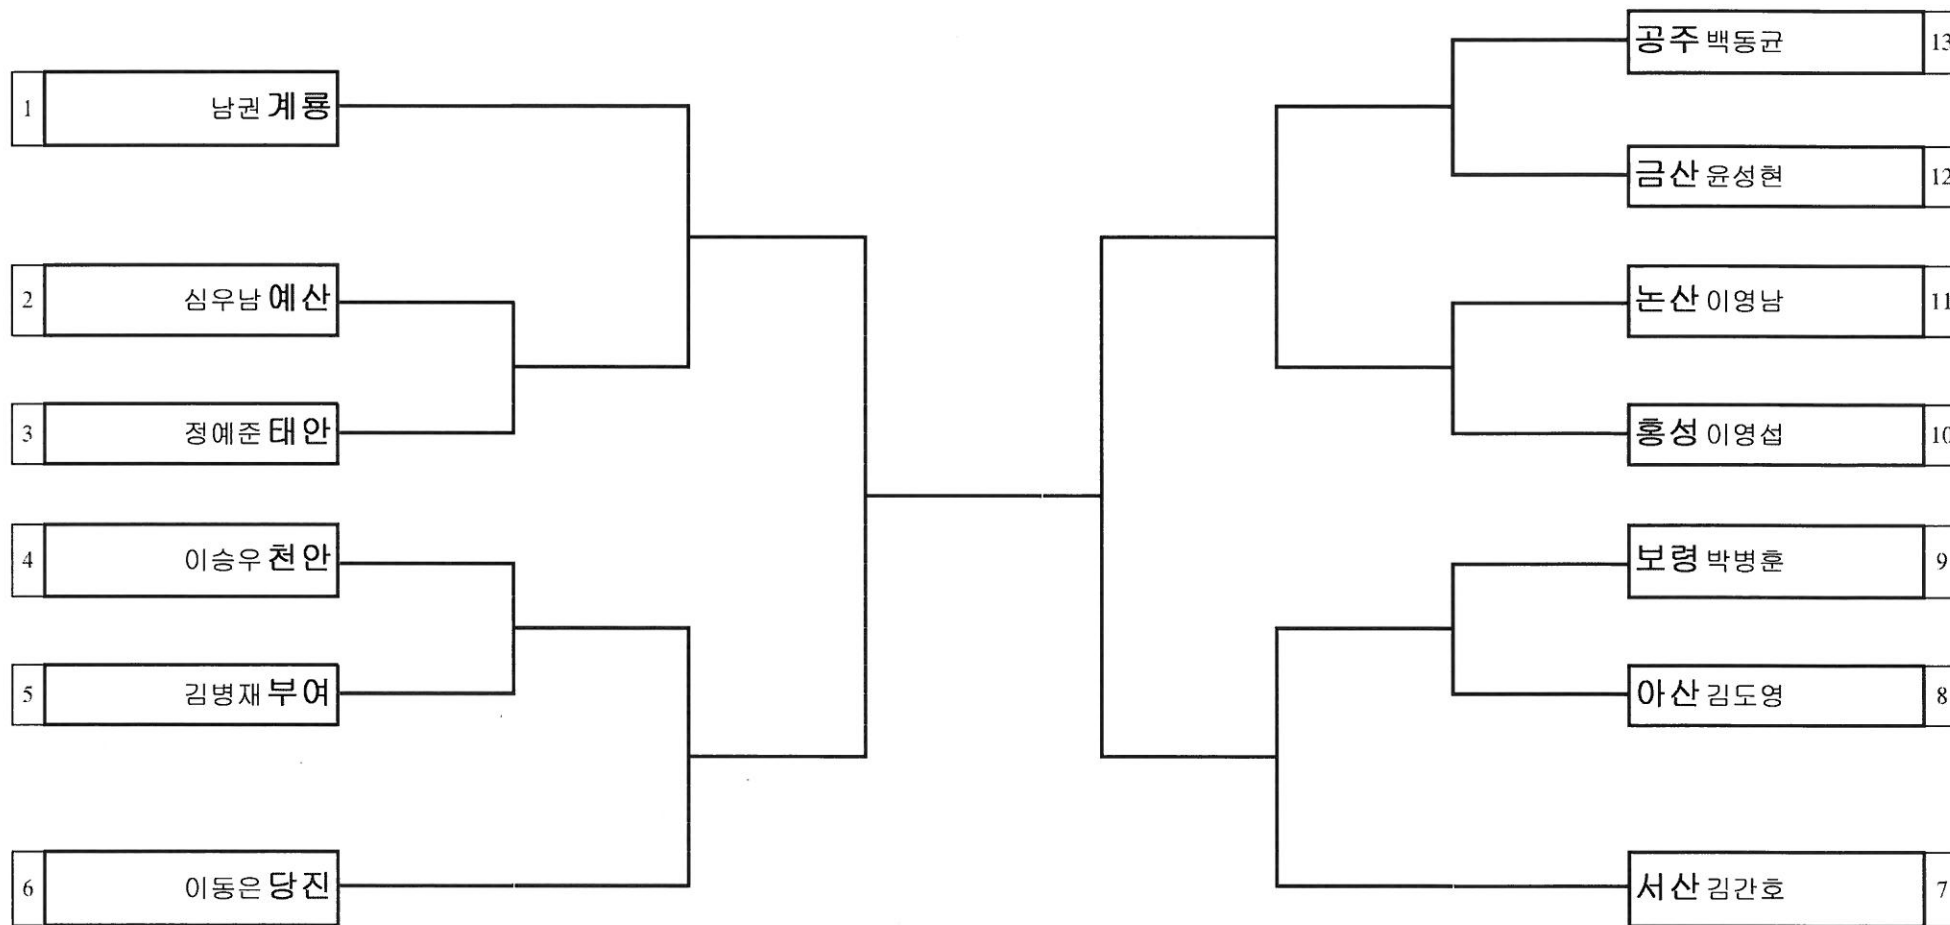

대진표 태권도 남자초등부 미들급

경기장소 : 건양대학교 짐나지움

대진표 태권도 남자초등부 L헤비급

경기장소 : 건양대학교 짐나지움

대진표 태권도 남자초등부 헤비급

경기장소 : 건양대학교 짐나지움

대진표 태권도 남자중학부 핀급

경기장소 : 건양대학교 짐나지움

대진표 태권도 남자중학부 플라이급

경기장소 : 건양대학교 짐나지움

대진표 태권도 남자중학부 밴텀급

경기장소 : 건양대학교 짐나지움

대진표 태권도 남자중학부 페더급

경기장소 : 건양대학교 짐나지움

대진표 태권도 남자중학부 라이트급

경기장소 : 건양대학교 짐나지움

대진표 태권도 남자중학부 1월터급

경기장소 : 건양대학교 짐나지움

대진표 태권도 남자중학부 웰터급

경기장소 : 건양대학교 짐나지움

대진표 태권도 남자중학부 1미들급

경기장소 : 건양대학교 짐나지움

대진표 태권도 남자중학부 미들급

경기장소 : 건양대학교 짐나지움