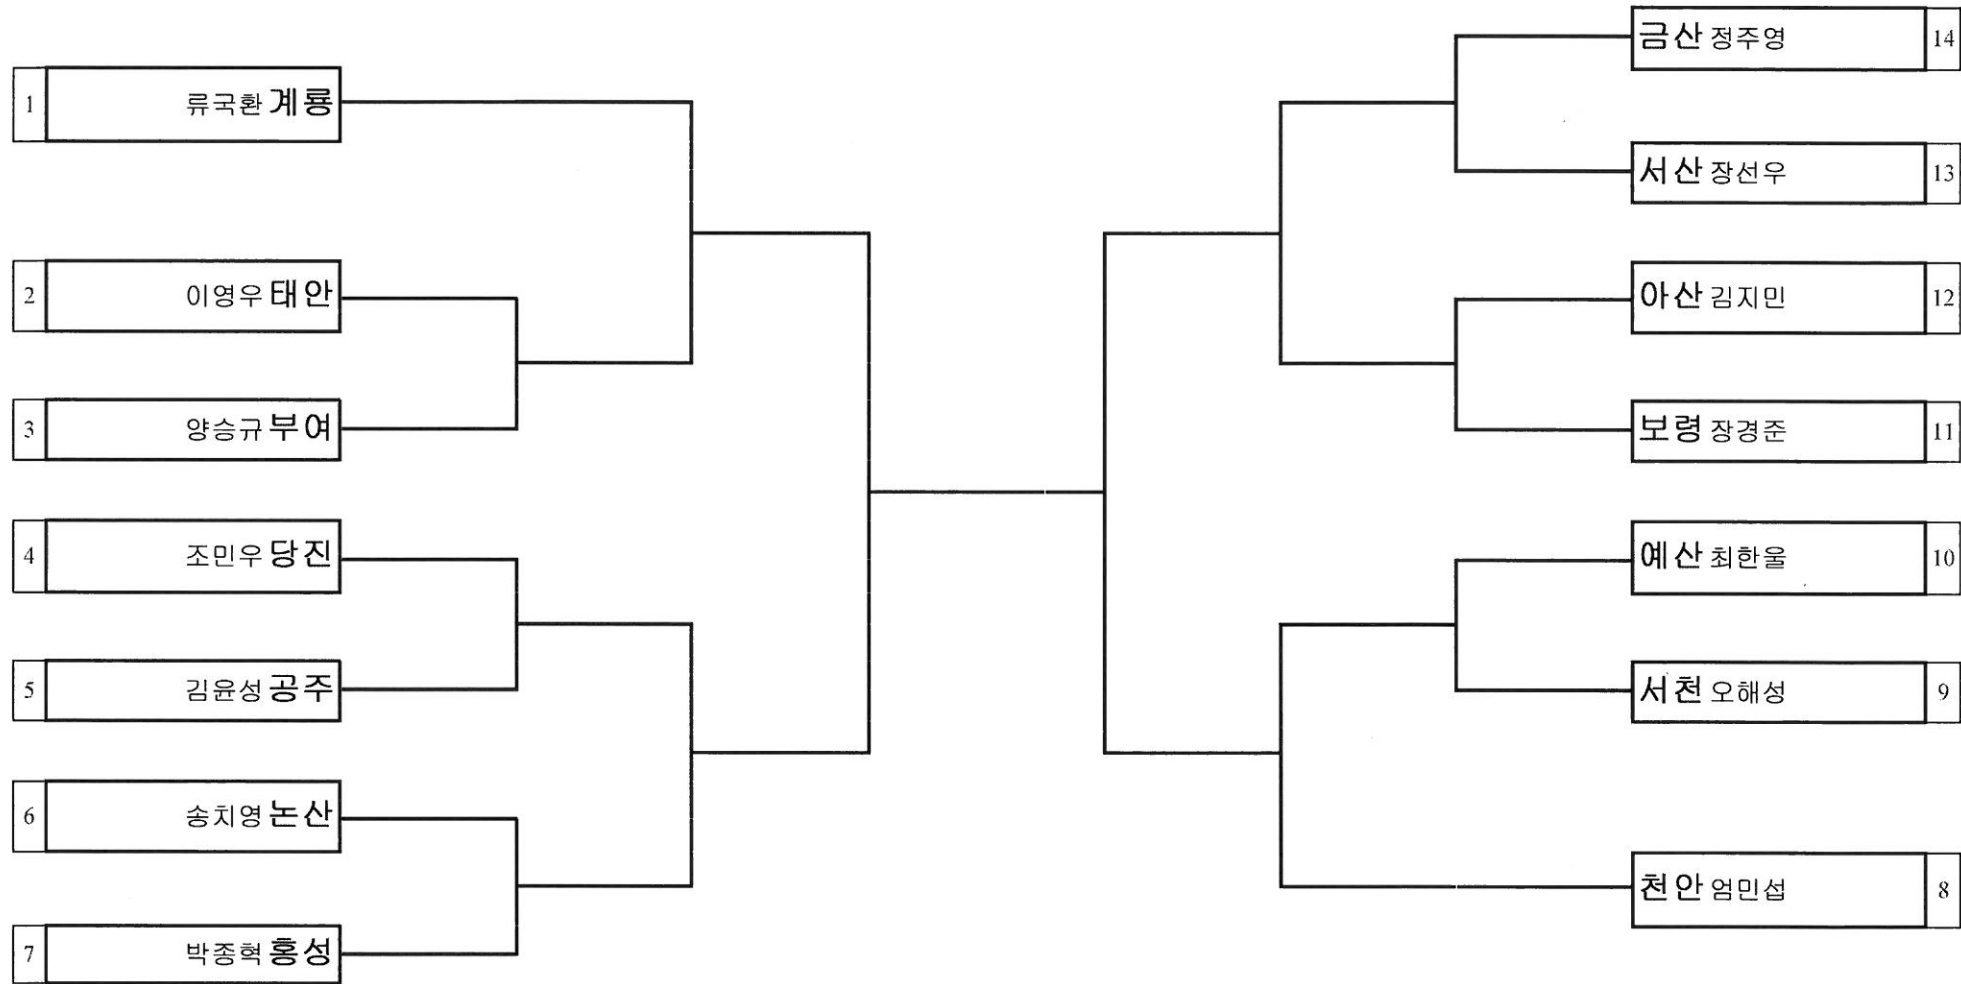

대진표 태권도 남자초등부 미들급

경기장소 : 건양대학교 짐나지움