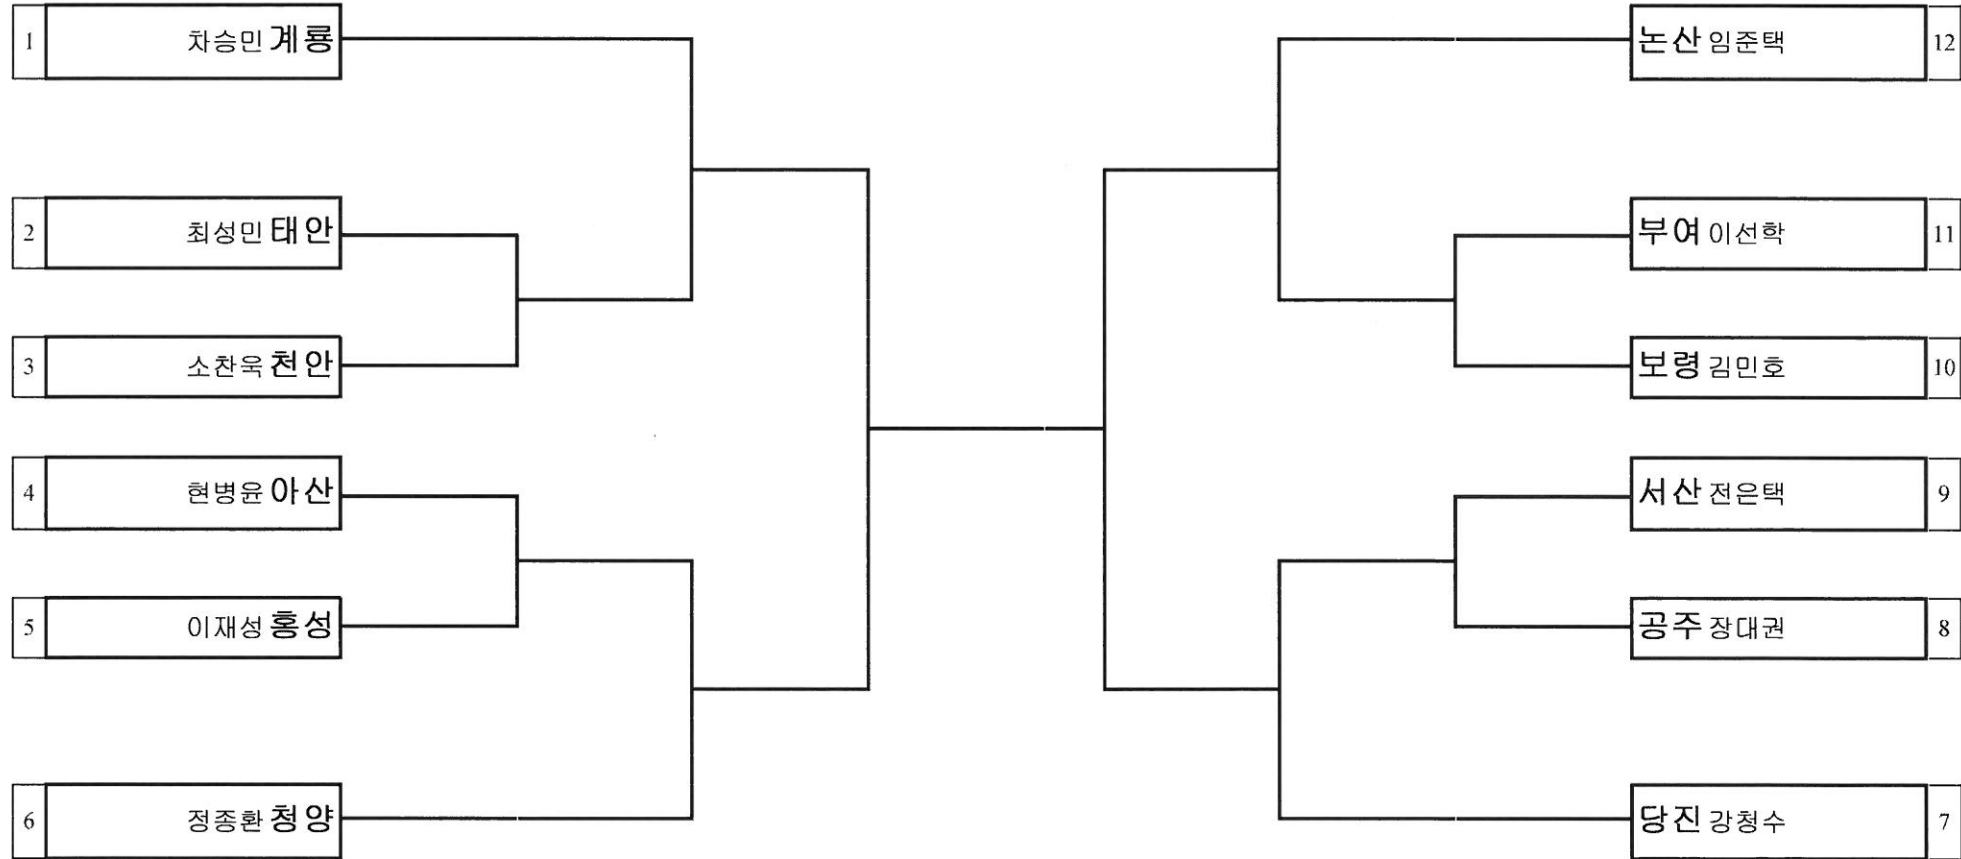

대진표 씨름 남자중학부 장사급

경기장소 : 금암초등학교체육관