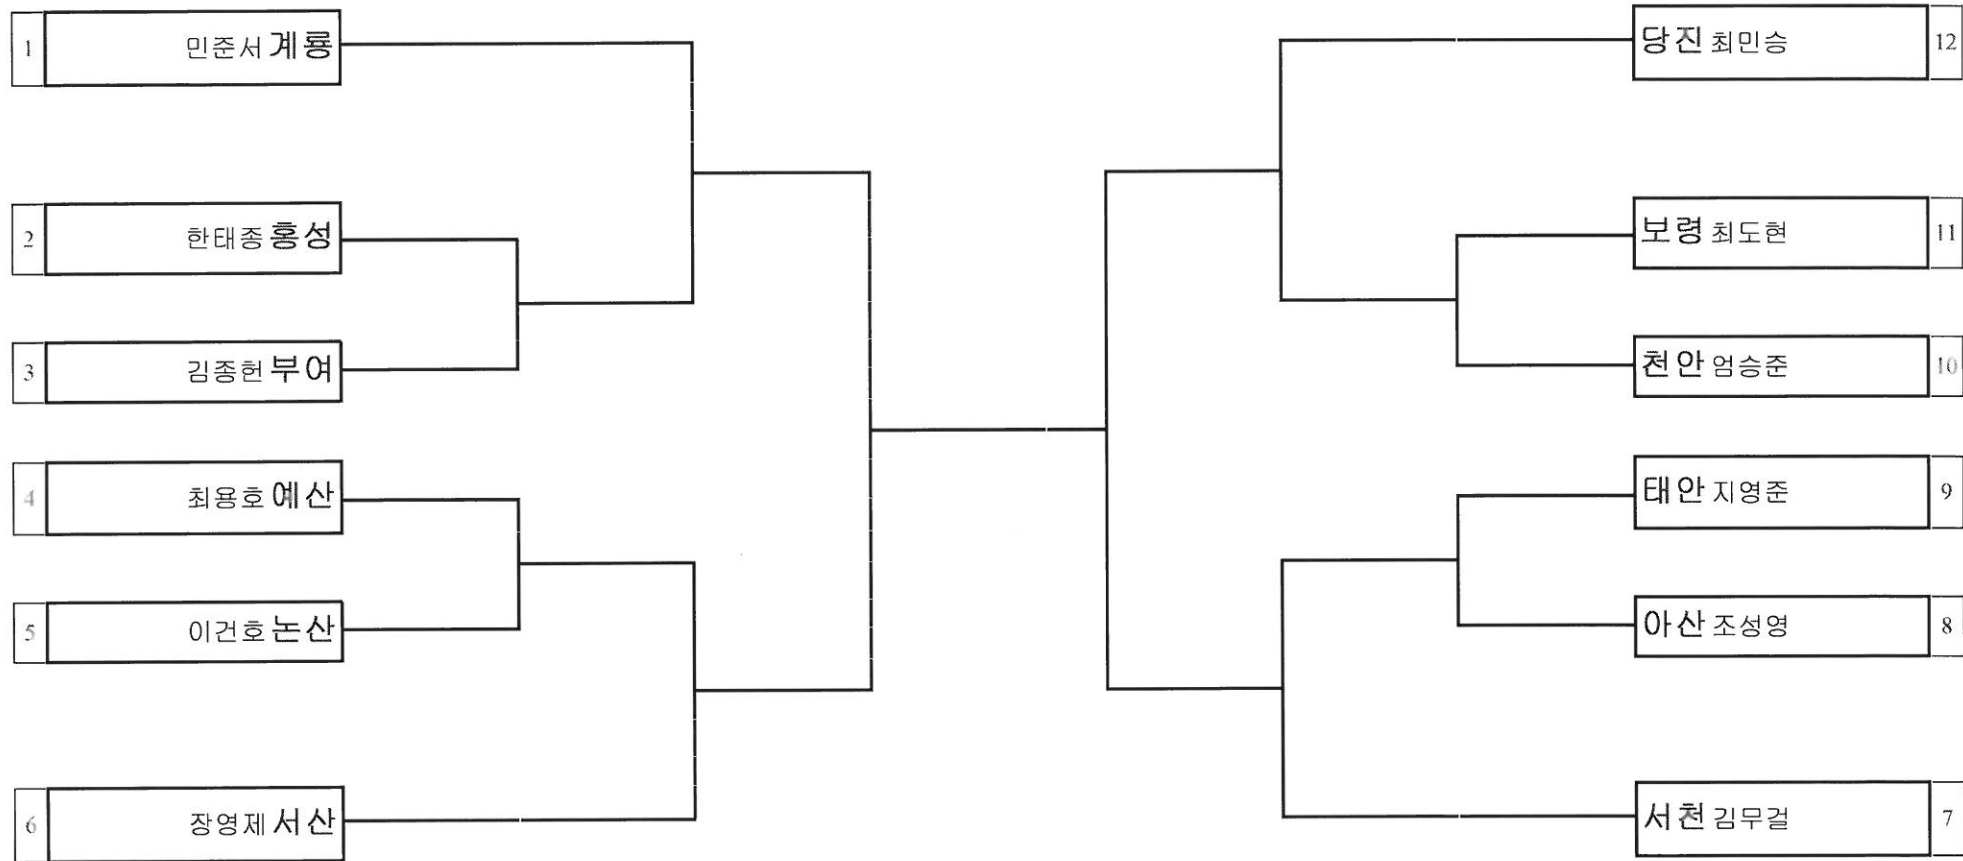

대진표 유도 남자중학부 -55kg

경기장소 : 엄사초등학교체육관