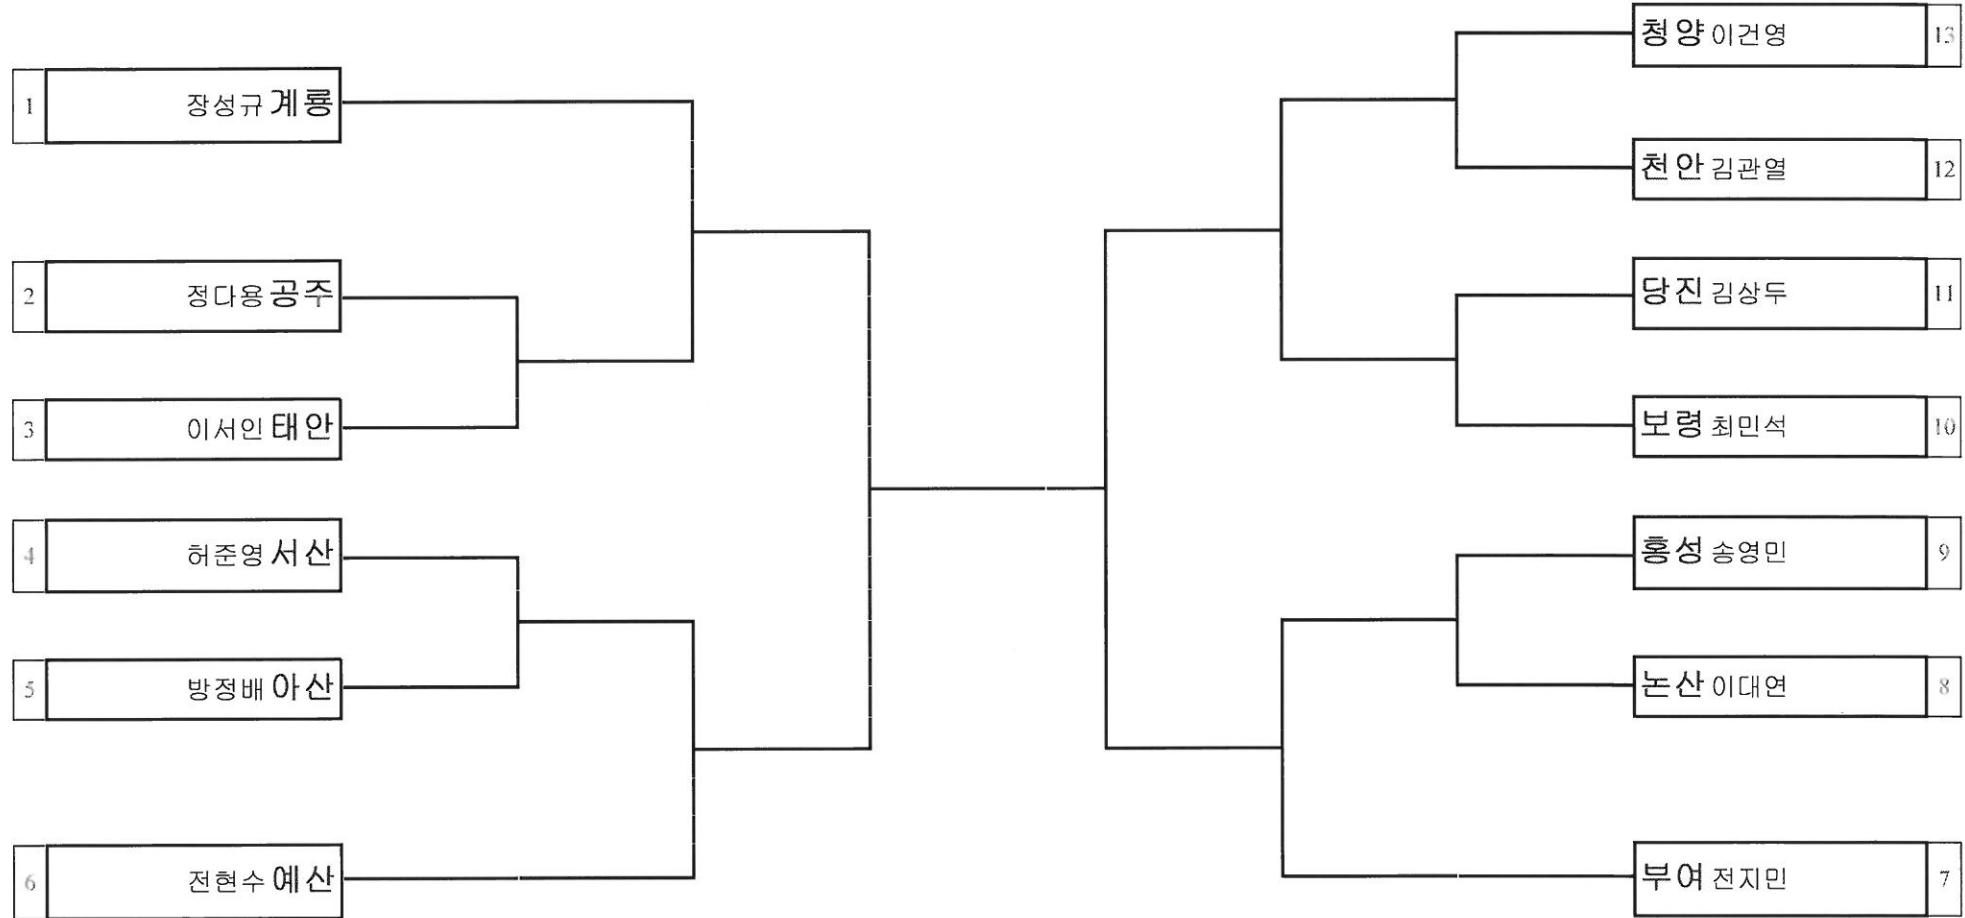

경기장소 : 신도초등학교체육관

대진표 복싱 중학부 라이트웰터급

경기장소 : 신도초등학교체육관

대진표 복싱 중학부 웰터급

경기장소 : 신도초등학교체육관

대진표 복싱 중학부 라이트미들급

경기장소 : 신도초등학교체육관

대진표 복싱 중학부 미들급

경기장소 : 신도초등학교체육관

대진표 복싱 중학부 라이트헤비급

경기장소 : 신도초등학교체육관

대진표 유도 남자중학부 -48kg

경기장소 : 엄사초등학교체육관

대진표 유도 남자중학부 -51kg

경기장소 : 엄사초등학교체육관

대진표 유도 남자중학부 -55kg