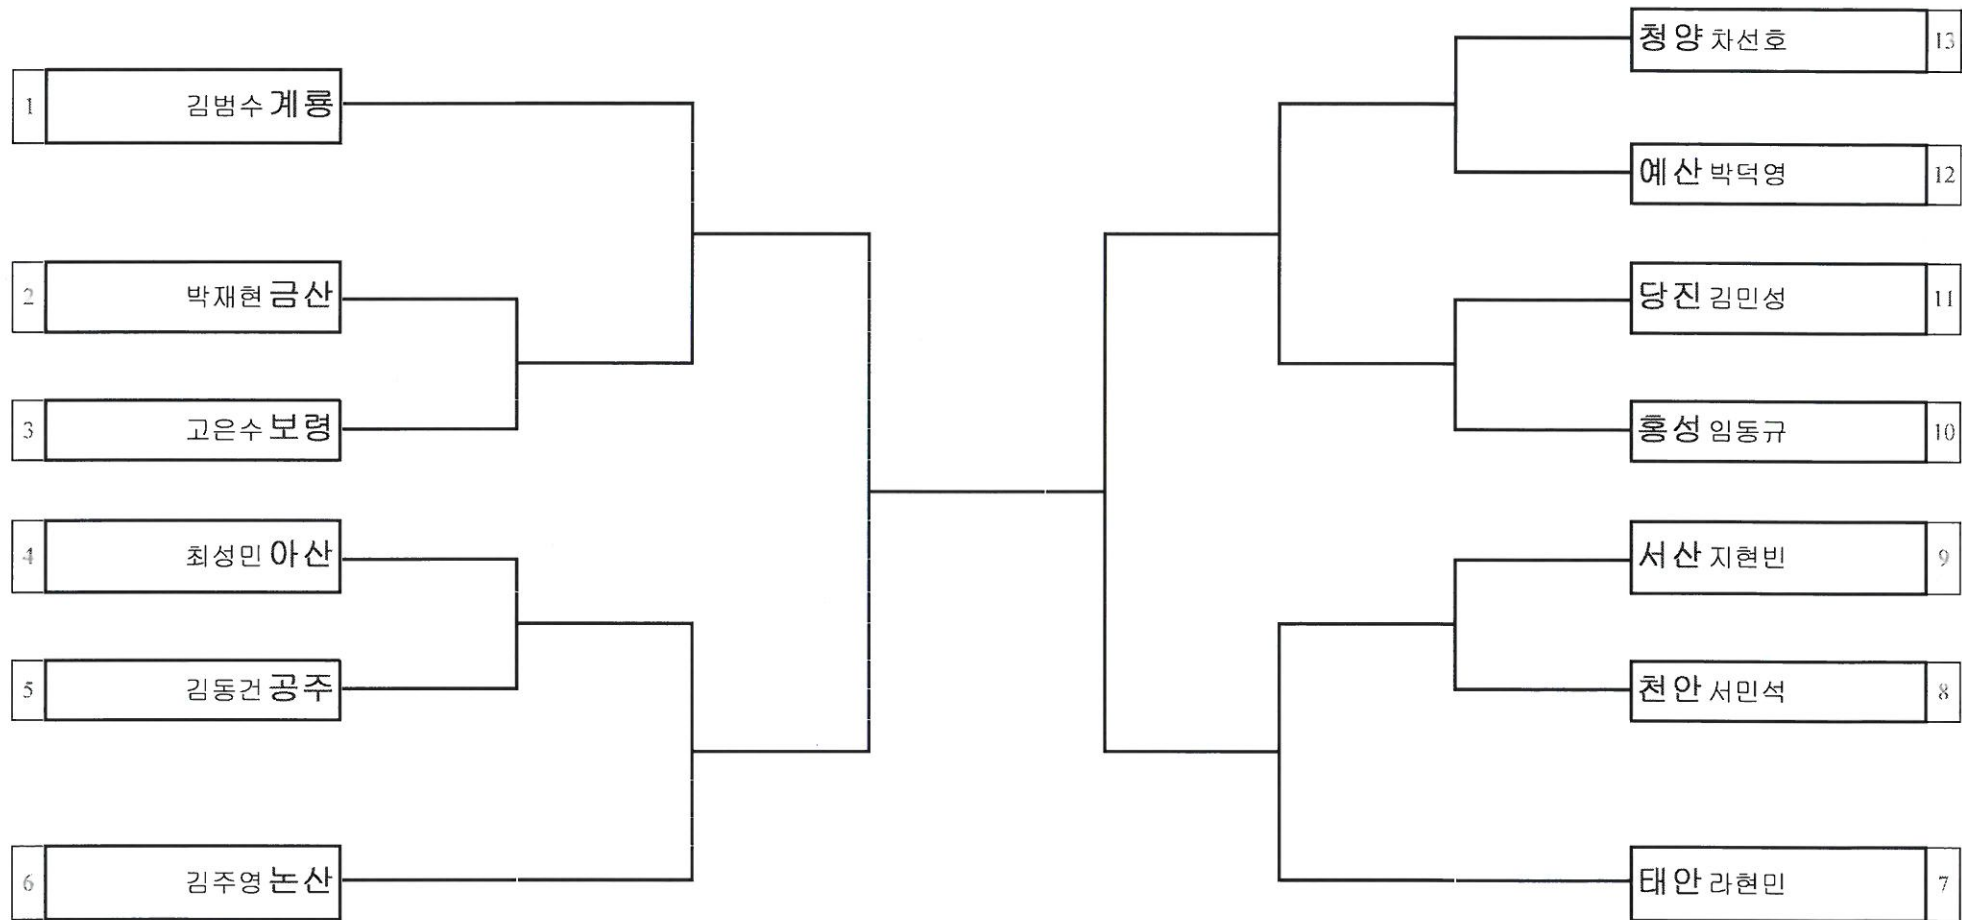

경기장소 : 신도초등학교체육관

대진표 복싱 중학부 모스키토급

경기장소 : 신도초등학교체육관

대진표 복싱 중학부 핀급

경기장소 : 신도초등학교체육관

대진표 복싱 중학부 라이트플라이급

경기장소 : 신도초등학교체육관

대진표 복싱 중학부 플라이급

경기장소 : 신도초등학교체육관

대진표 복싱 중학부 라이트밴텀급

경기장소 : 신도초등학교체육관

대진표 복싱 중학부 밴텀급

경기장소 : 신도초등학교체육관

대진표 복싱 중학부 페더급

경기장소 : 신도초등학교체육관

대진표 복싱 중학부 라이트급

경기장소 : 신도초등학교체육관

대진표 복싱 중학부 라이트웰터급

경기장소 : 신도초등학교체육관

대진표 복싱 중학부 웰터급

경기장소 : 신도초등학교체육관

대진표 복싱 중학부 라이트미들급

경기장소 : 신도초등학교체육관

대진표 복싱 중학부 미들급