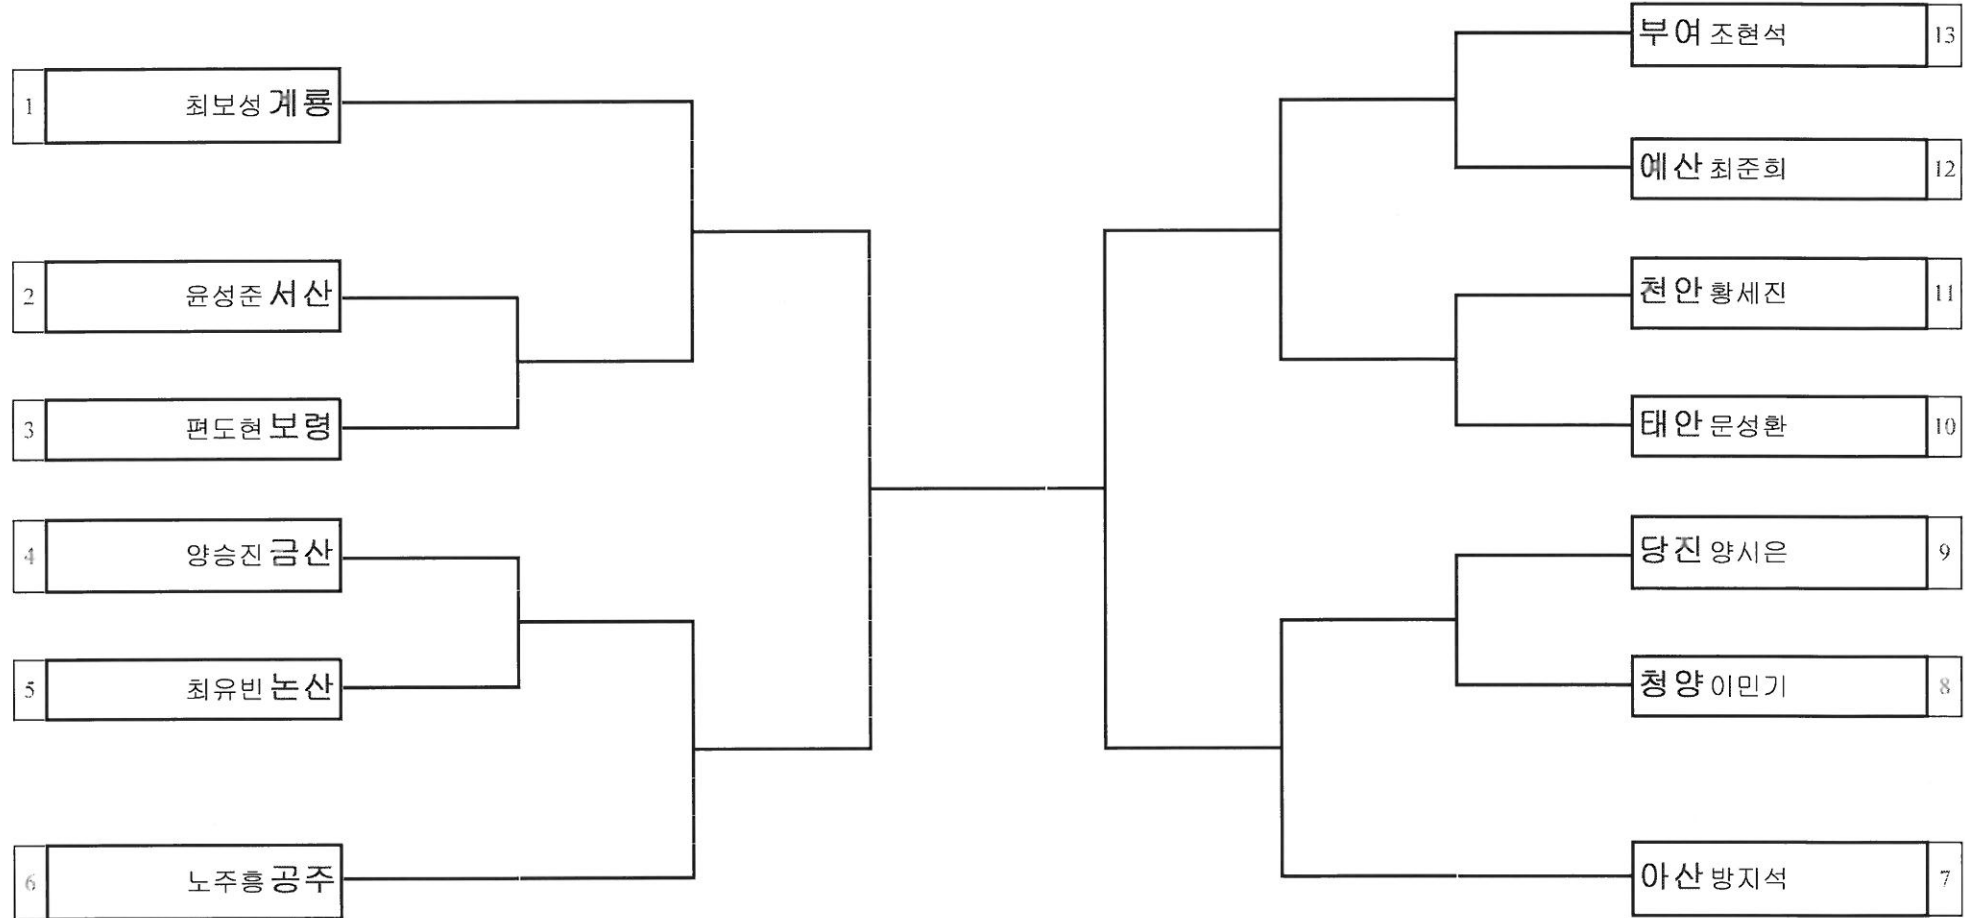

경기장소 : 신도초등학교체육관

대진표 복싱 중학부 라이트웰터급

경기장소 : 신도초등학교체육관

대진표 복싱 중학부 웰터급

경기장소 : 신도초등학교체육관

대진표 복싱 중학부 라이트미들급

경기장소 : 신도초등학교체육관

대진표 복싱 중학부 미들급

경기장소 : 신도초등학교체육관

대진표 복싱 중학부 라이트헤비급

경기장소 : 신도초등학교체육관

대진표 유도 남자중학부 -48kg

경기장소 : 엄사초등학교체육관

대진표 유도 남자중학부 -51kg

경기장소 : 엄사초등학교체육관

대진표 유도 남자중학부 -55kg