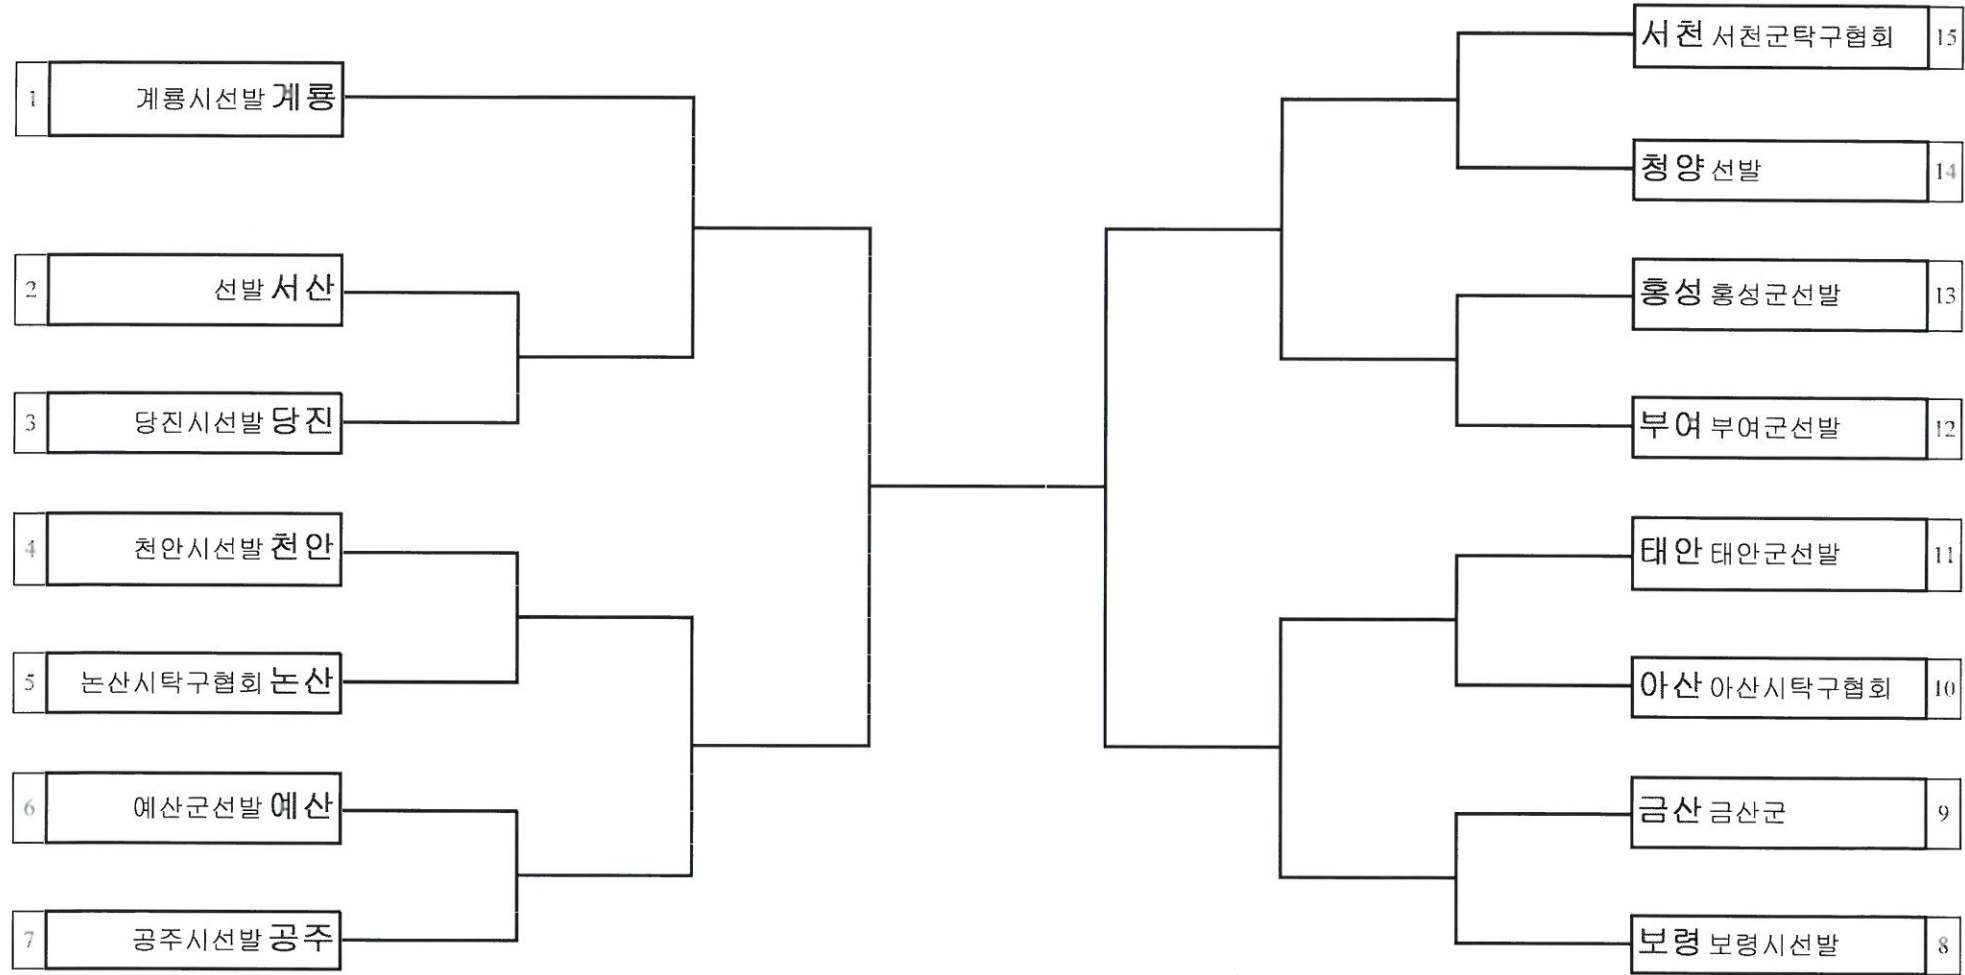

대진표 배구 남자초등부 단체전

경기장소 : 계룡시민체육관

대진표 배구 여자초등부 단체전

경기장소 : 계룡대체육관

대진표 배구 남자일반부 단체전

경기장소 : 계룡시민체육관

대진표 배구 여자일반부 단체전

경기장소 : 계룡대체육관

대진표 탁구 남자초등부 단체전

경기장소 : 계룡시용남중학교

대진표 탁구 여자초등부 단체전

경기장소 : 계룡시용남중학교

대진표 탁구 일반부 단체전

경기장소 : 계룡시용남중학교

대진표 배드민턴 남자일반부 단체전

경기장소 : 공주시백제체육관

대진표 배드민턴 여자일반부 단체전

경기장소 : 공주시백제체육관

대진표 게이트볼 여자일반부 단체전

경기장소 :

대진표 게이트볼 남자일반부 단체전

경기장소 :

1 계룡	12 논산	홍성	15		
2 태안	13 천안	예산	14		
3 서천					
4 부여	서산	7	8 청양	당진	11
5 보령	금산	6	9 공주	아산	10

대진표 복싱 중학부 스몰급