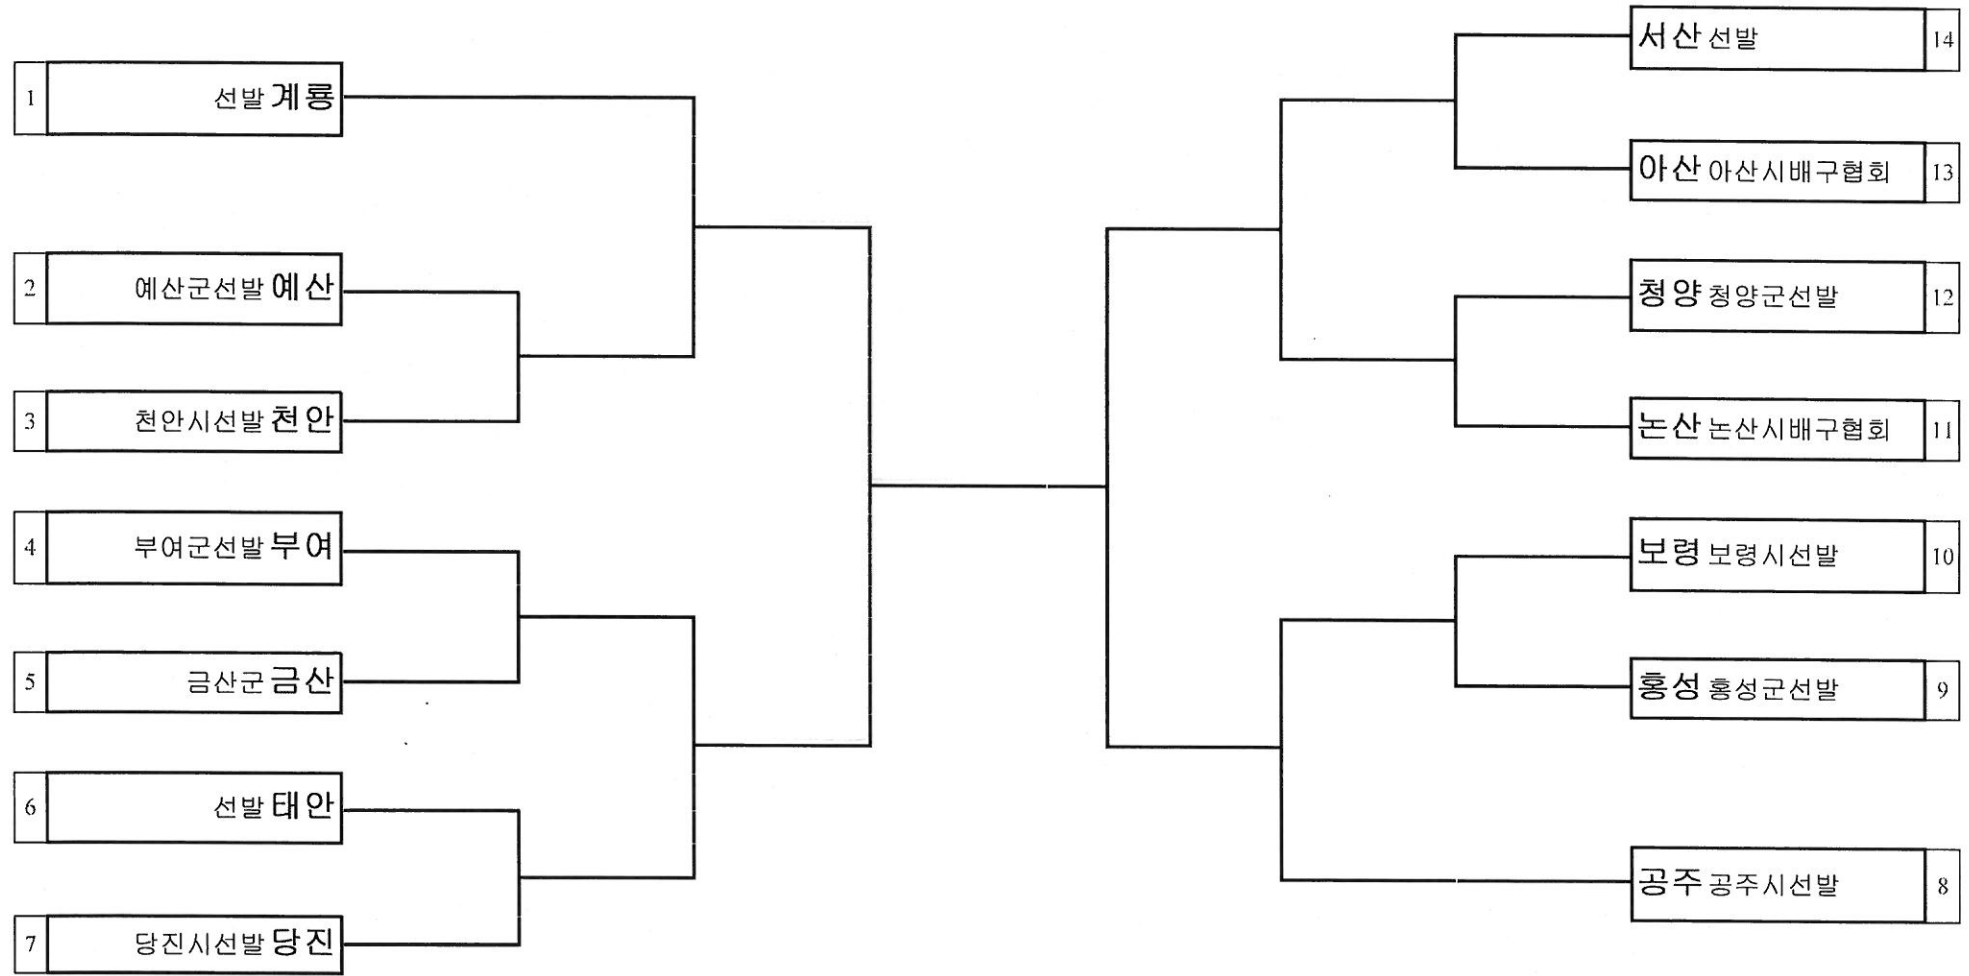

대진표 배구 남자초등부 단체전

경기장소 : 계룡시민체육관

대진표 배구 여자초등부 단체전

경기장소 : 계룡대체육관

대진표 배구 남자일반부 단체전

경기장소 : 계룡시민체육관

대진표 배구 여자일반부 단체전

경기장소 : 계룡대체육관