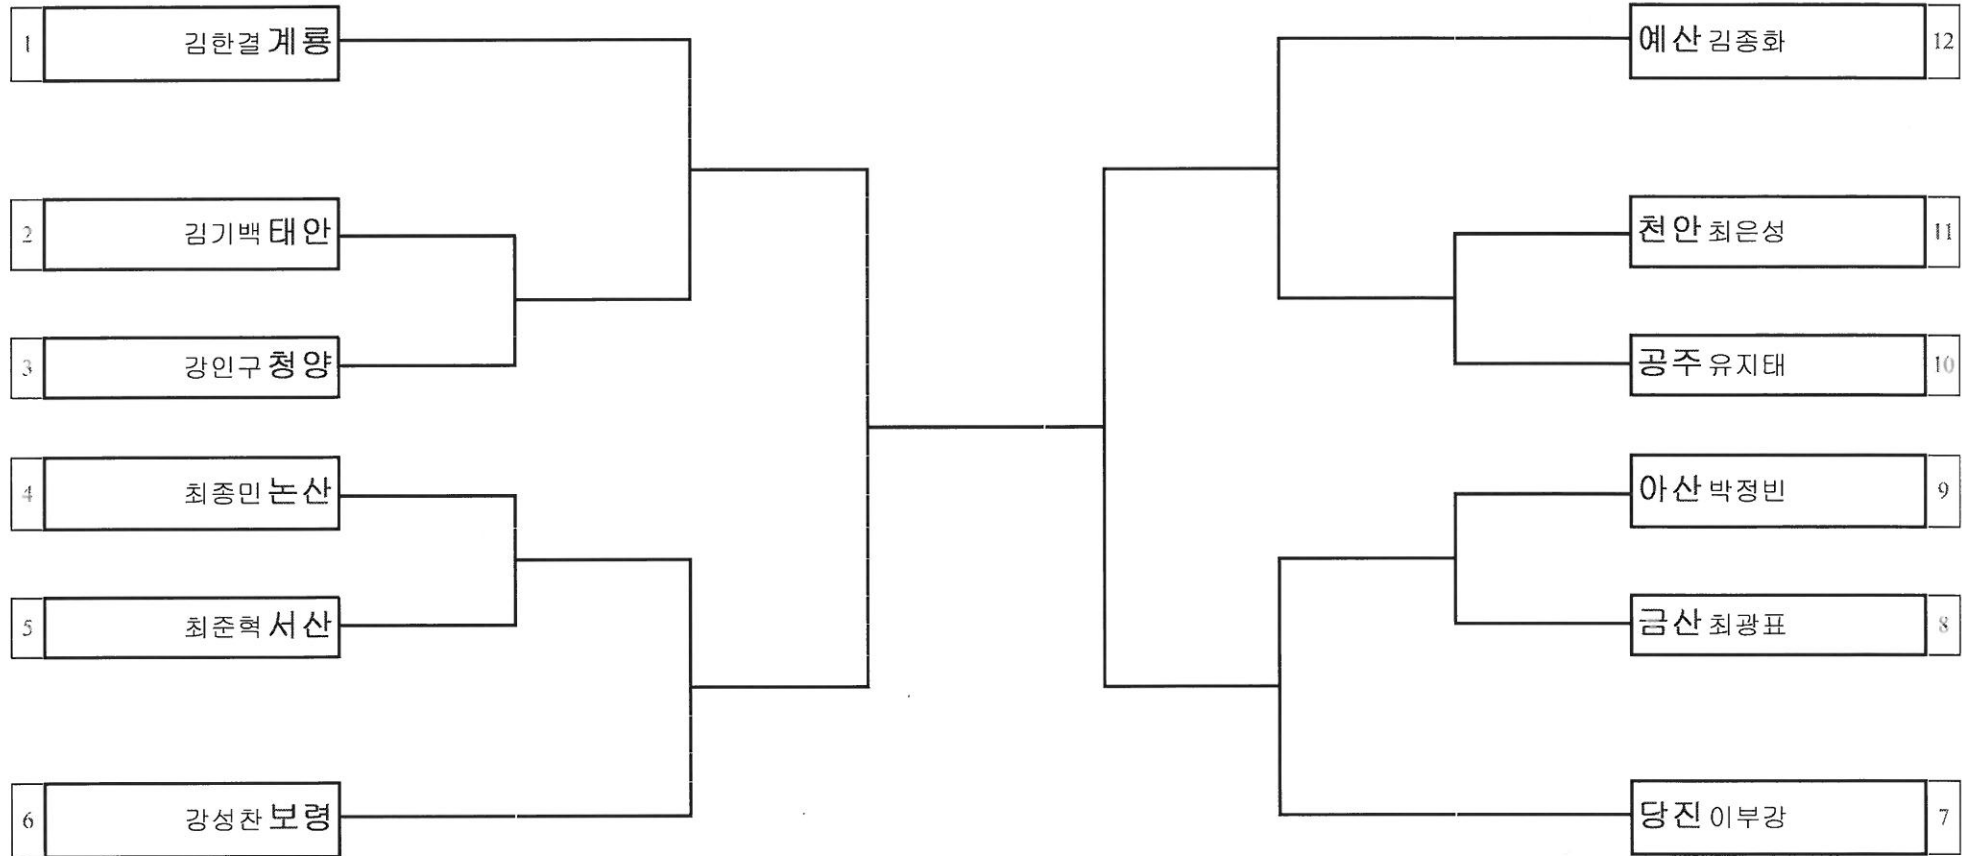

경기장소 : 신도초등학교체육관

대진표 복싱 중학부 모스키토급

경기장소 : 신도초등학교체육관

대진표 복싱 중학부 핀급

경기장소 : 신도초등학교체육관

대진표 복싱 중학부 라이트플라이급

경기장소 : 신도초등학교체육관

대진표 복싱 중학부 플라이급

경기장소 : 신도초등학교체육관

대진표 복싱 중학부 라이트밴텀급

경기장소 : 신도초등학교체육관

대진표 복싱 중학부 밴텀급

경기장소 : 신도초등학교체육관

대진표 복싱 중학부 페더급

경기장소 : 신도초등학교체육관

대진표 복싱 중학부 라이트급