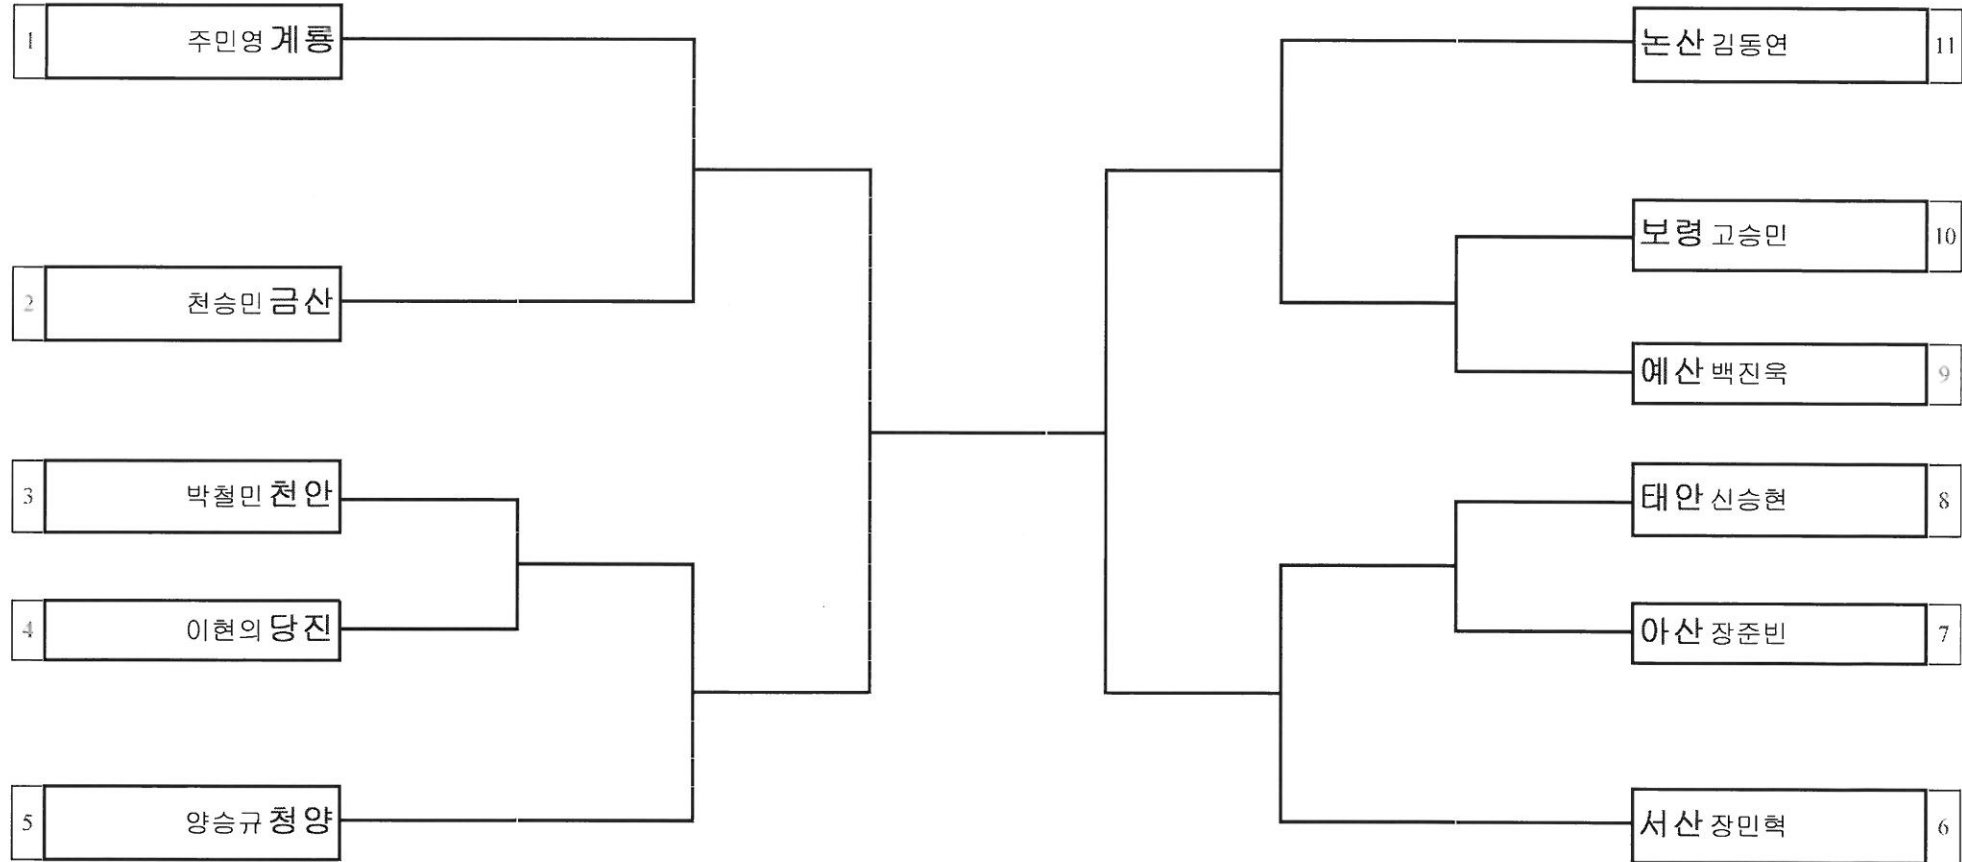

경기장소 : 신도초등학교체육관

대진표 복싱 중학부 라이트밴텀급

경기장소 : 신도초등학교체육관

대진표 복싱 중학부 밴텀급

경기장소 : 신도초등학교체육관

대진표 복싱 중학부 페더급

경기장소 : 신도초등학교체육관

대진표 복싱 중학부 라이트급

경기장소 : 신도초등학교체육관

대진표 복싱 중학부 라이트웰터급

경기장소 : 신도초등학교체육관

대진표 복싱 중학부 웰터급

경기장소 : 신도초등학교체육관

대진표 복싱 중학부 라이트미들급

경기장소 : 신도초등학교체육관

대진표 복싱 중학부 미들급