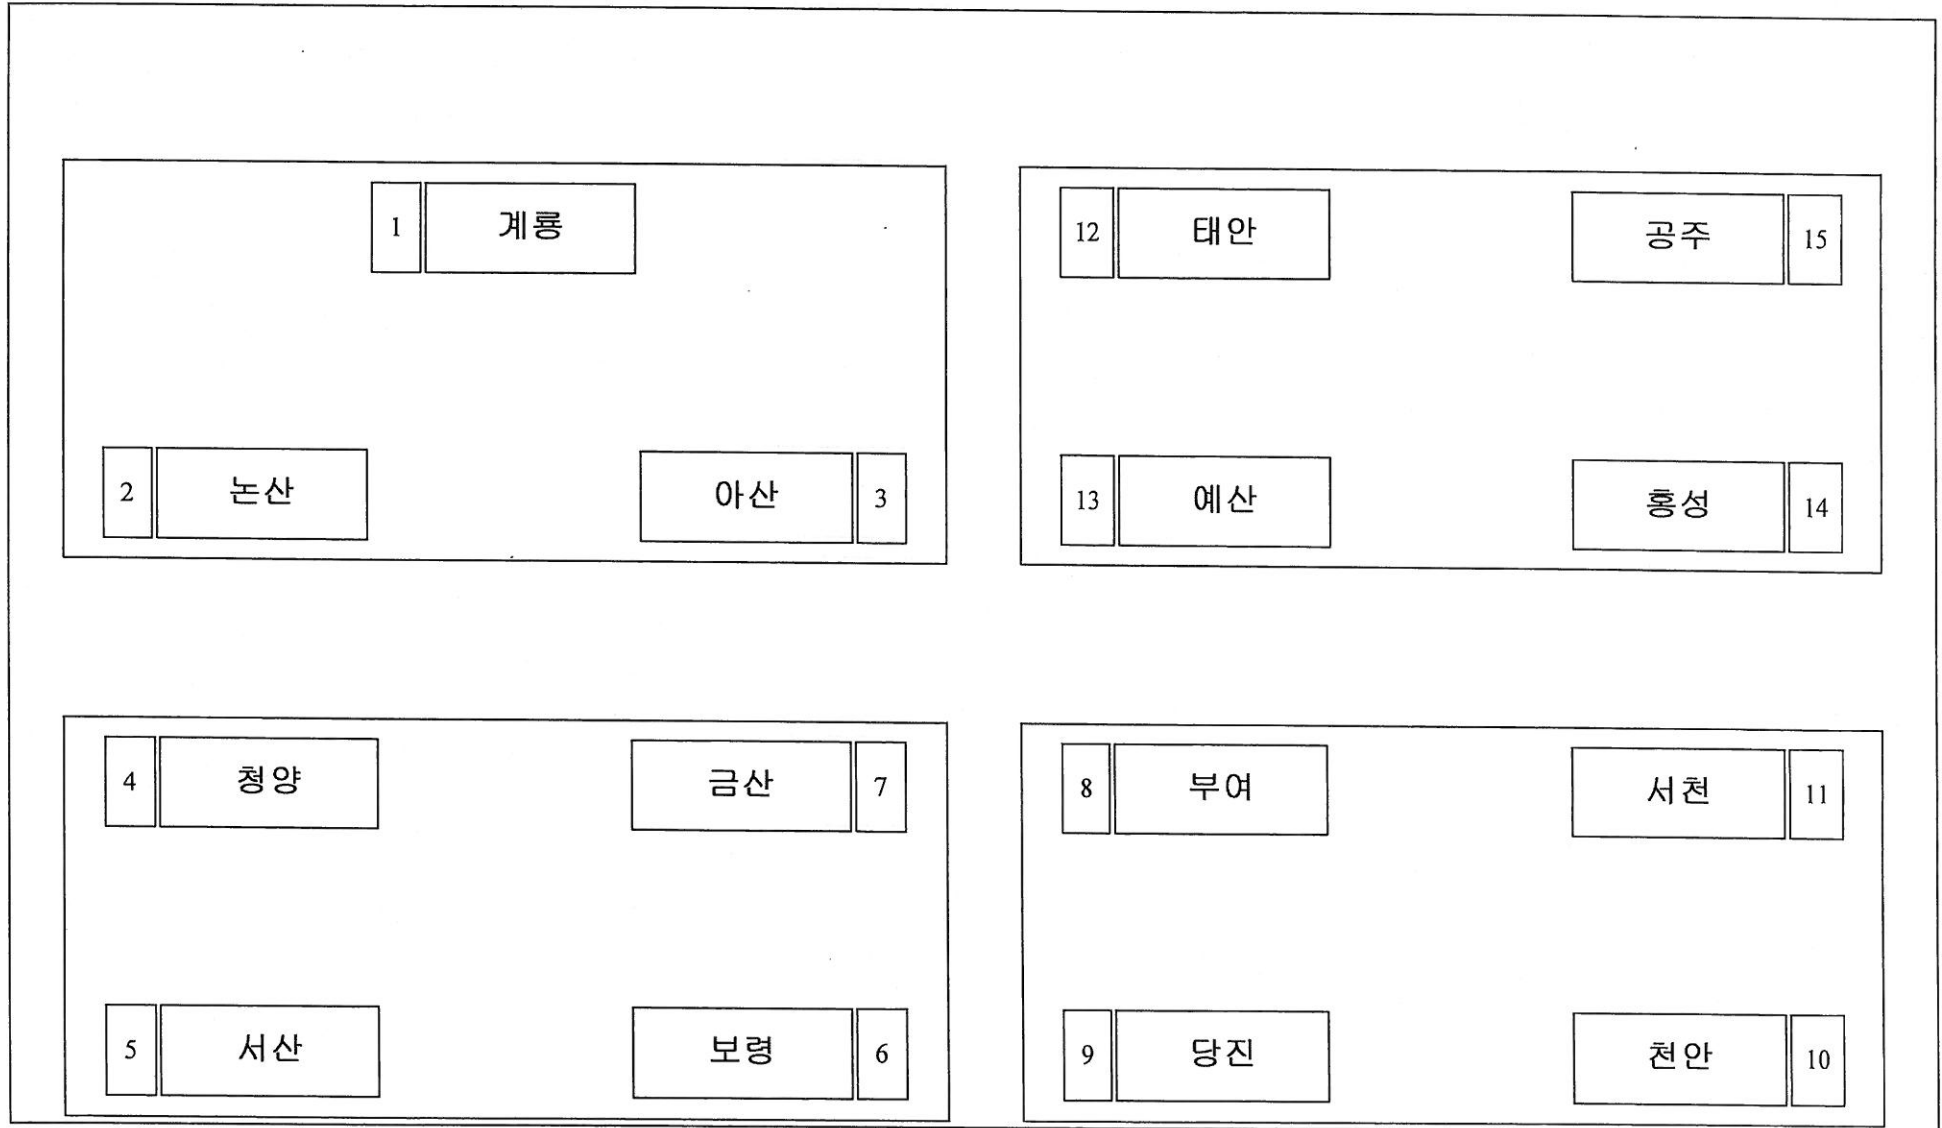

대진표 게이트볼 여자일반부 단체전

경기장소 :