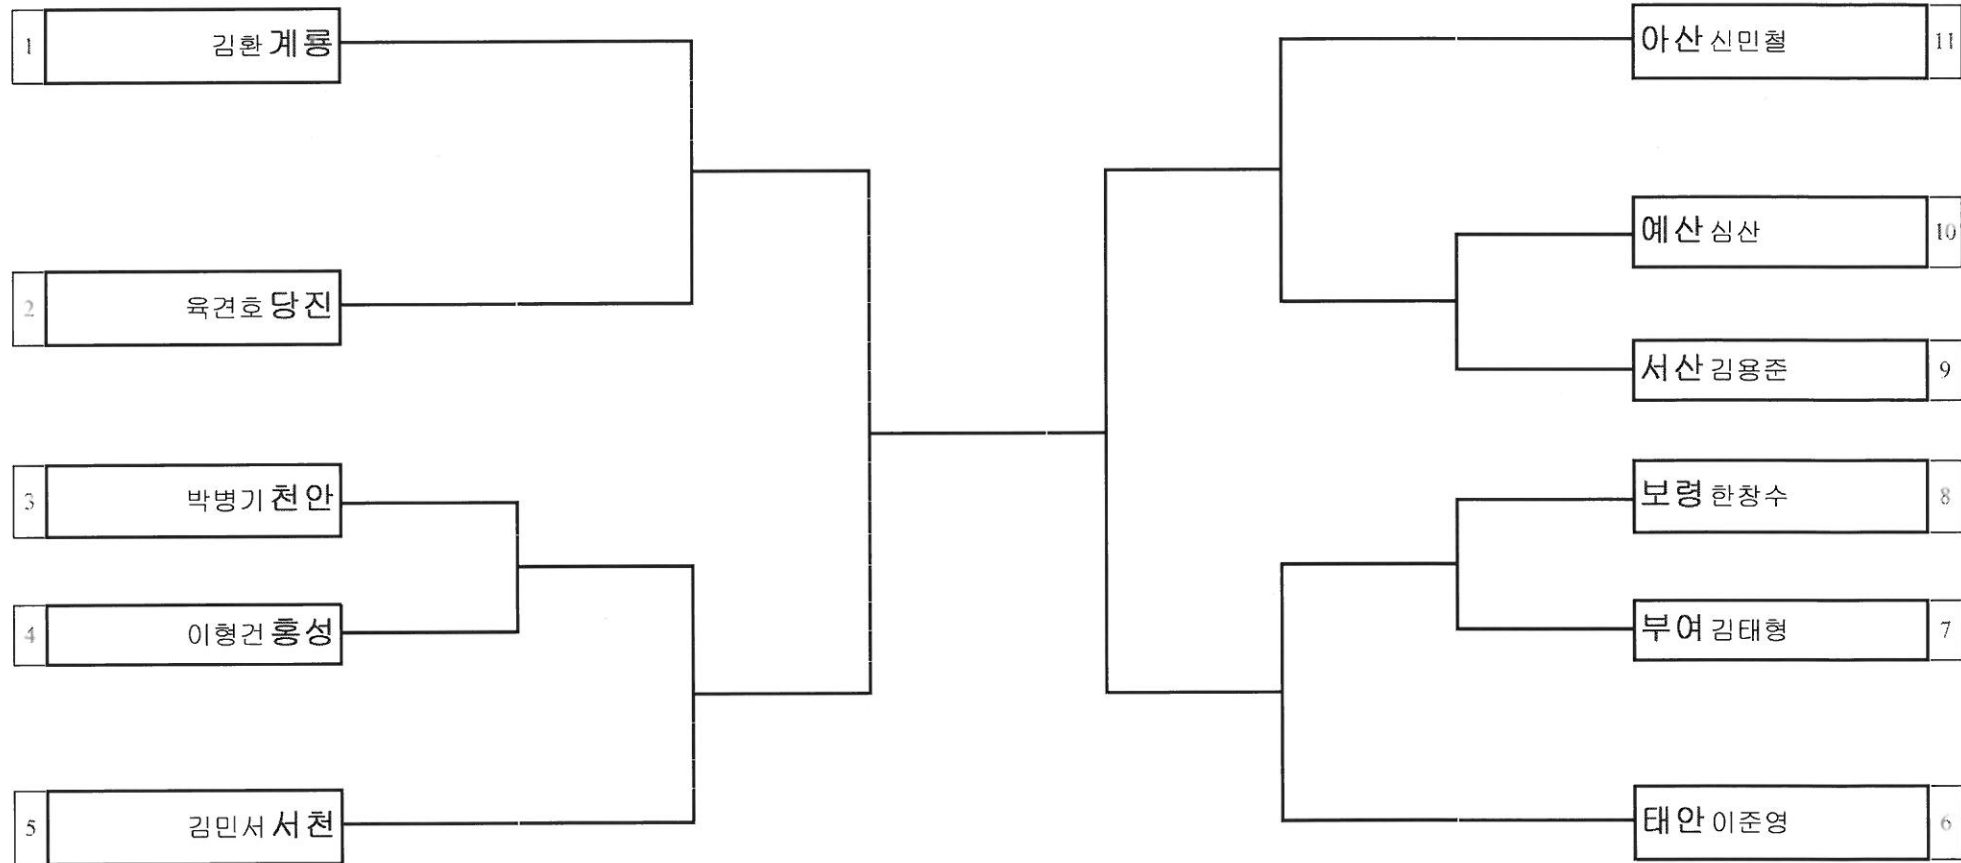

경기장소 : 엄사초등학교체육관

대진표 유도 남자중학부 -60kg

경기장소 : 엄사초등학교체육관

대진표 유도 남자중학부 -66kg

경기장소 : 엄사초등학교체육관

대진표 유도 남자중학부 -73kg

경기장소 : 암사초등학교체육관

대진표 유도 남자중학부 -81kg

경기장소 : 엄사초등학교체육관

대진표 유도 남자중학부 -90kg

경기장소 : 엄사초등학교체육관

대진표 유도 남자중학부 +90kg

경기장소 : 엄사초등학교체육관

대진표 유도 여자중학부 -42kg

경기장소 : 엄사초등학교체육관

대진표 유도 여자중학부 -45kg