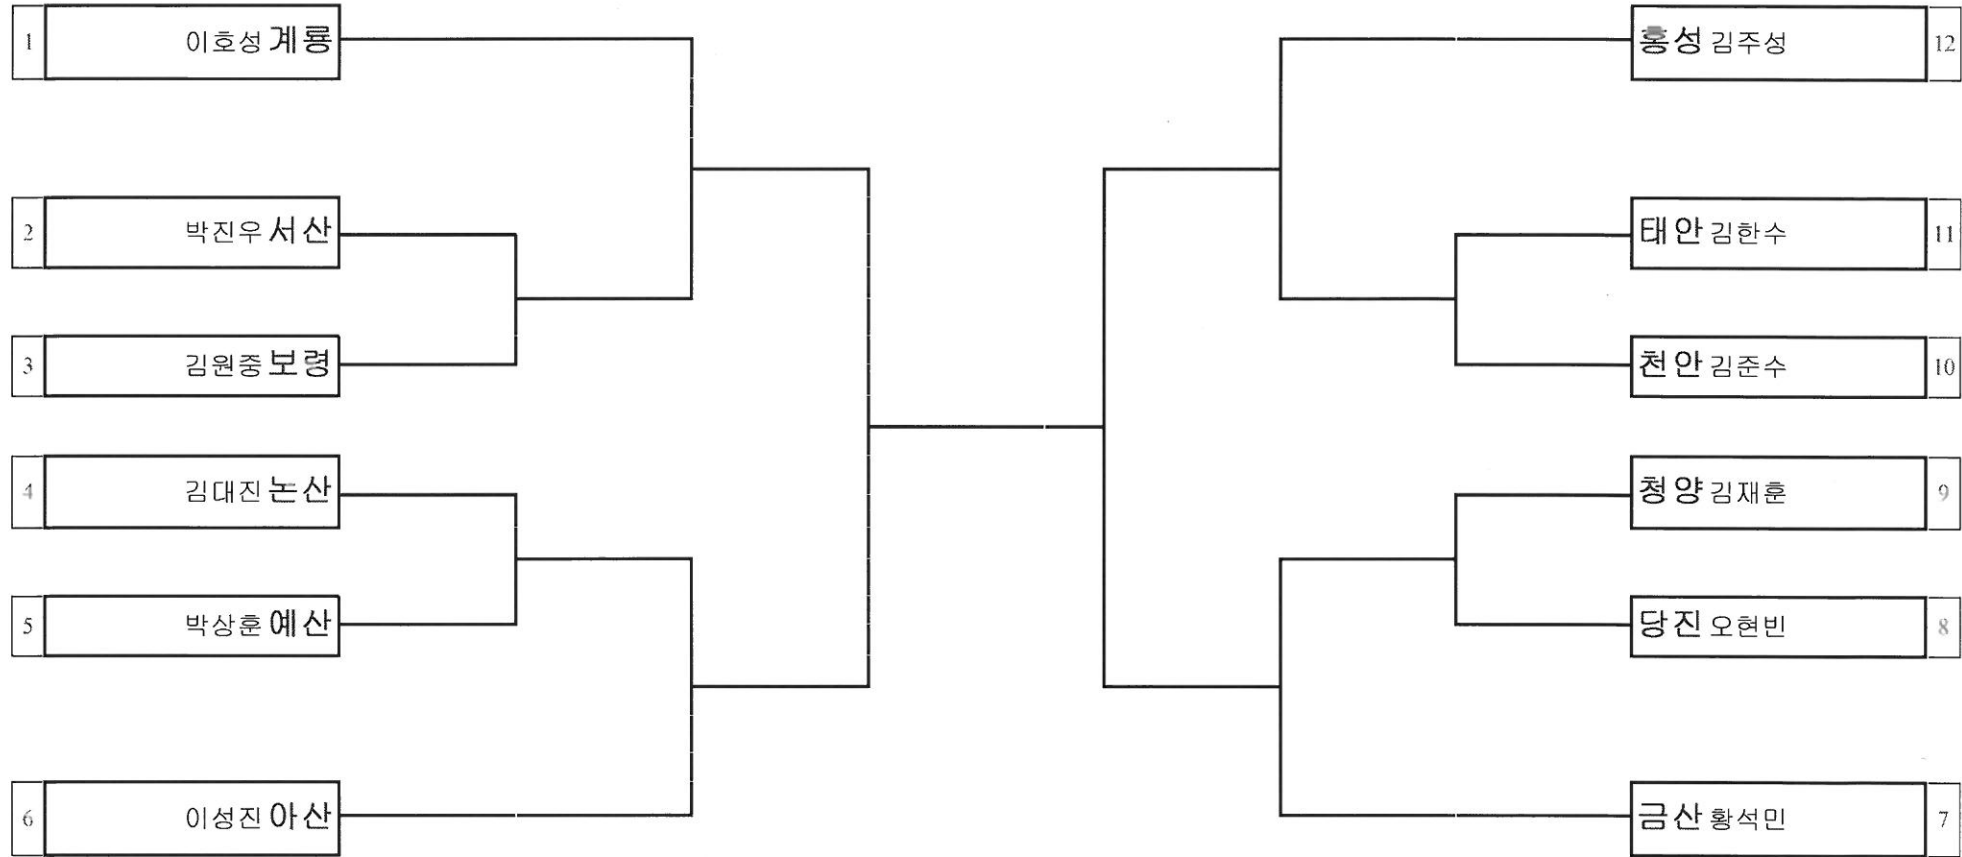

경기장소 : 신도초등학교체육관

대진표 복싱 중학부 라이트웰터급

경기장소 : 신도초등학교체육관

대진표 복싱 중학부 웰터급

경기장소 : 신도초등학교체육관

대진표 복싱 중학부 라이트미들급

경기장소 : 신도초등학교체육관

대진표 복싱 중학부 미들급

경기장소 : 신도초등학교체육관

대진표 복싱 중학부 라이트헤비급

경기장소 : 신도초등학교체육관

대진표 유도 남자중학부 -48kg

경기장소 : 엄사초등학교체육관

대진표 유도 남자중학부 -51kg

경기장소 : 엄사초등학교체육관

대진표 유도 남자중학부 -55kg