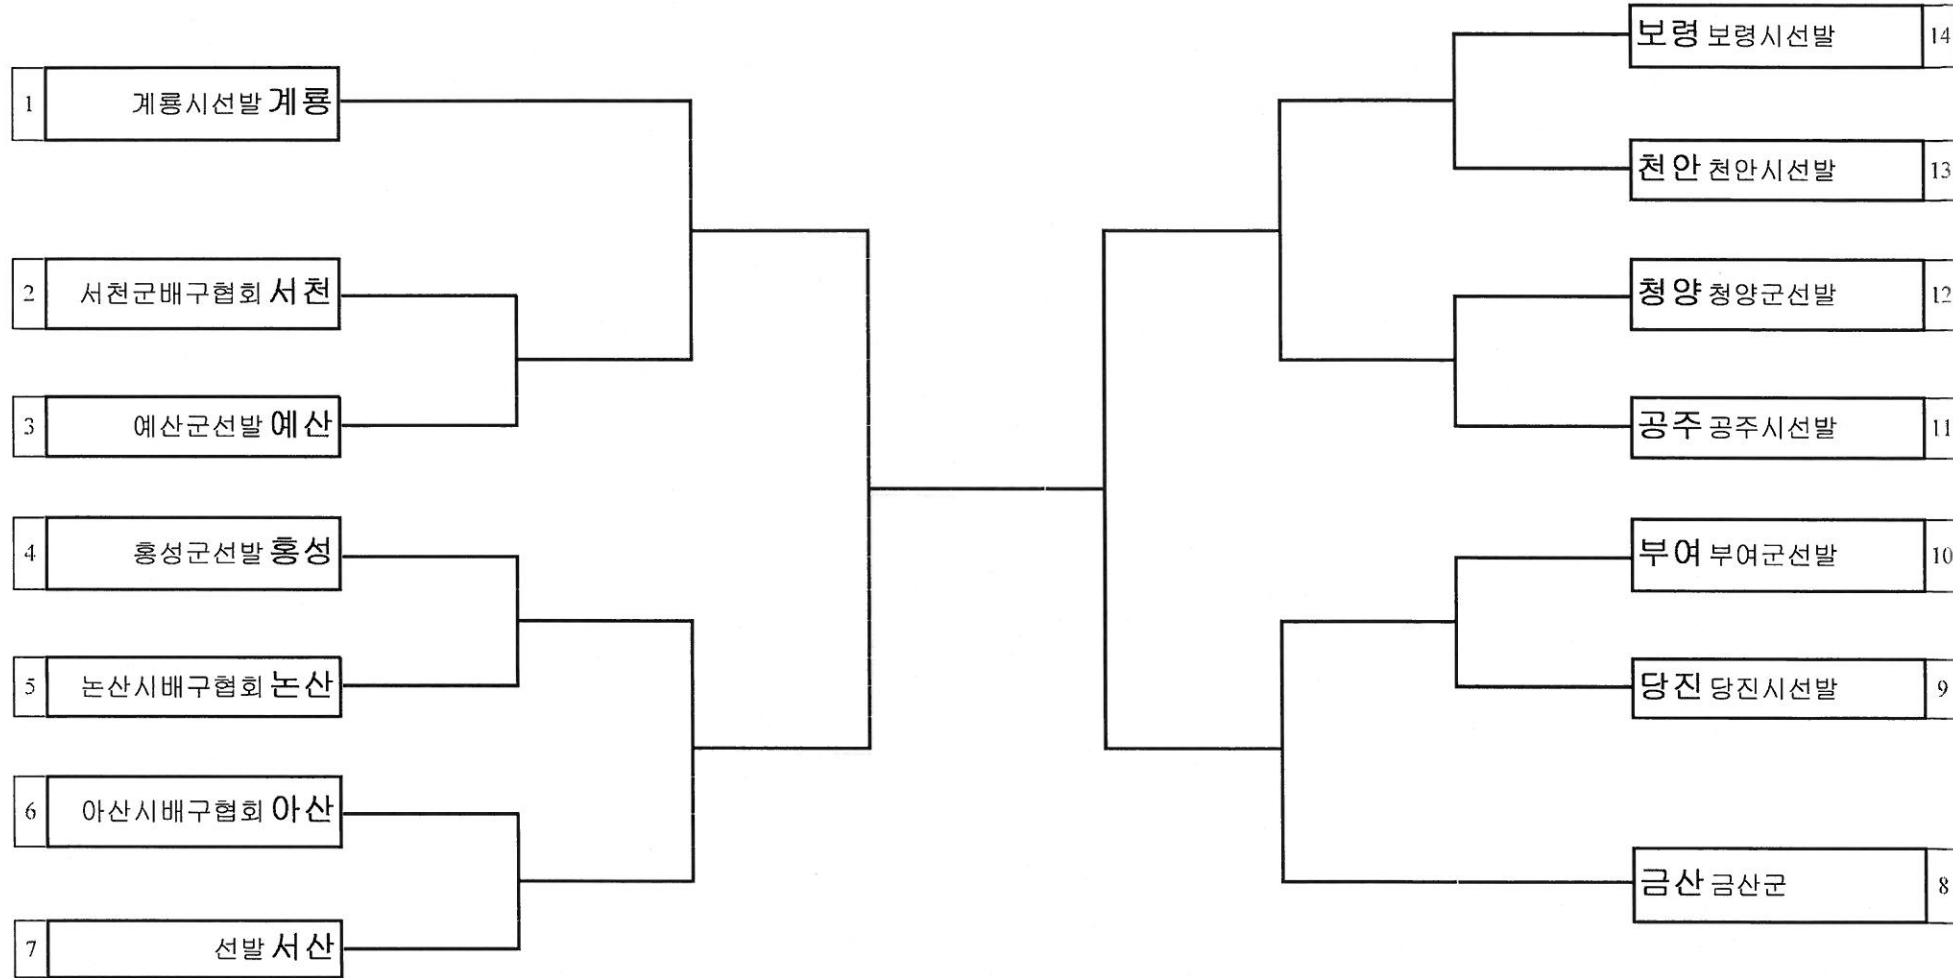

대진표 테니스 초등부 남자단식

경기장소 : 계룡시종합운동장테니스장

대진표 테니스 초등부 혼합복식

경기장소 : 계룡시종합운동장테니스장

대진표 테니스 남자일반부 단체전

경기장소 : 계룡시종합운동장테니스장

대진표 테니스 여자일반부 단체전

경기장소 : 계룡시종합운동장테니스장

대진표 배구 남자초등부 단체전

경기장소 : 계룡시민체육관

대진표 배구 여자초등부 단체전

경기장소 : 계룡대체육관

대진표 배구 남자일반부 단체전

경기장소 : 계룡시민체육관

대진표 배구 여자일반부 단체전

경기장소 : 계룡대체육관