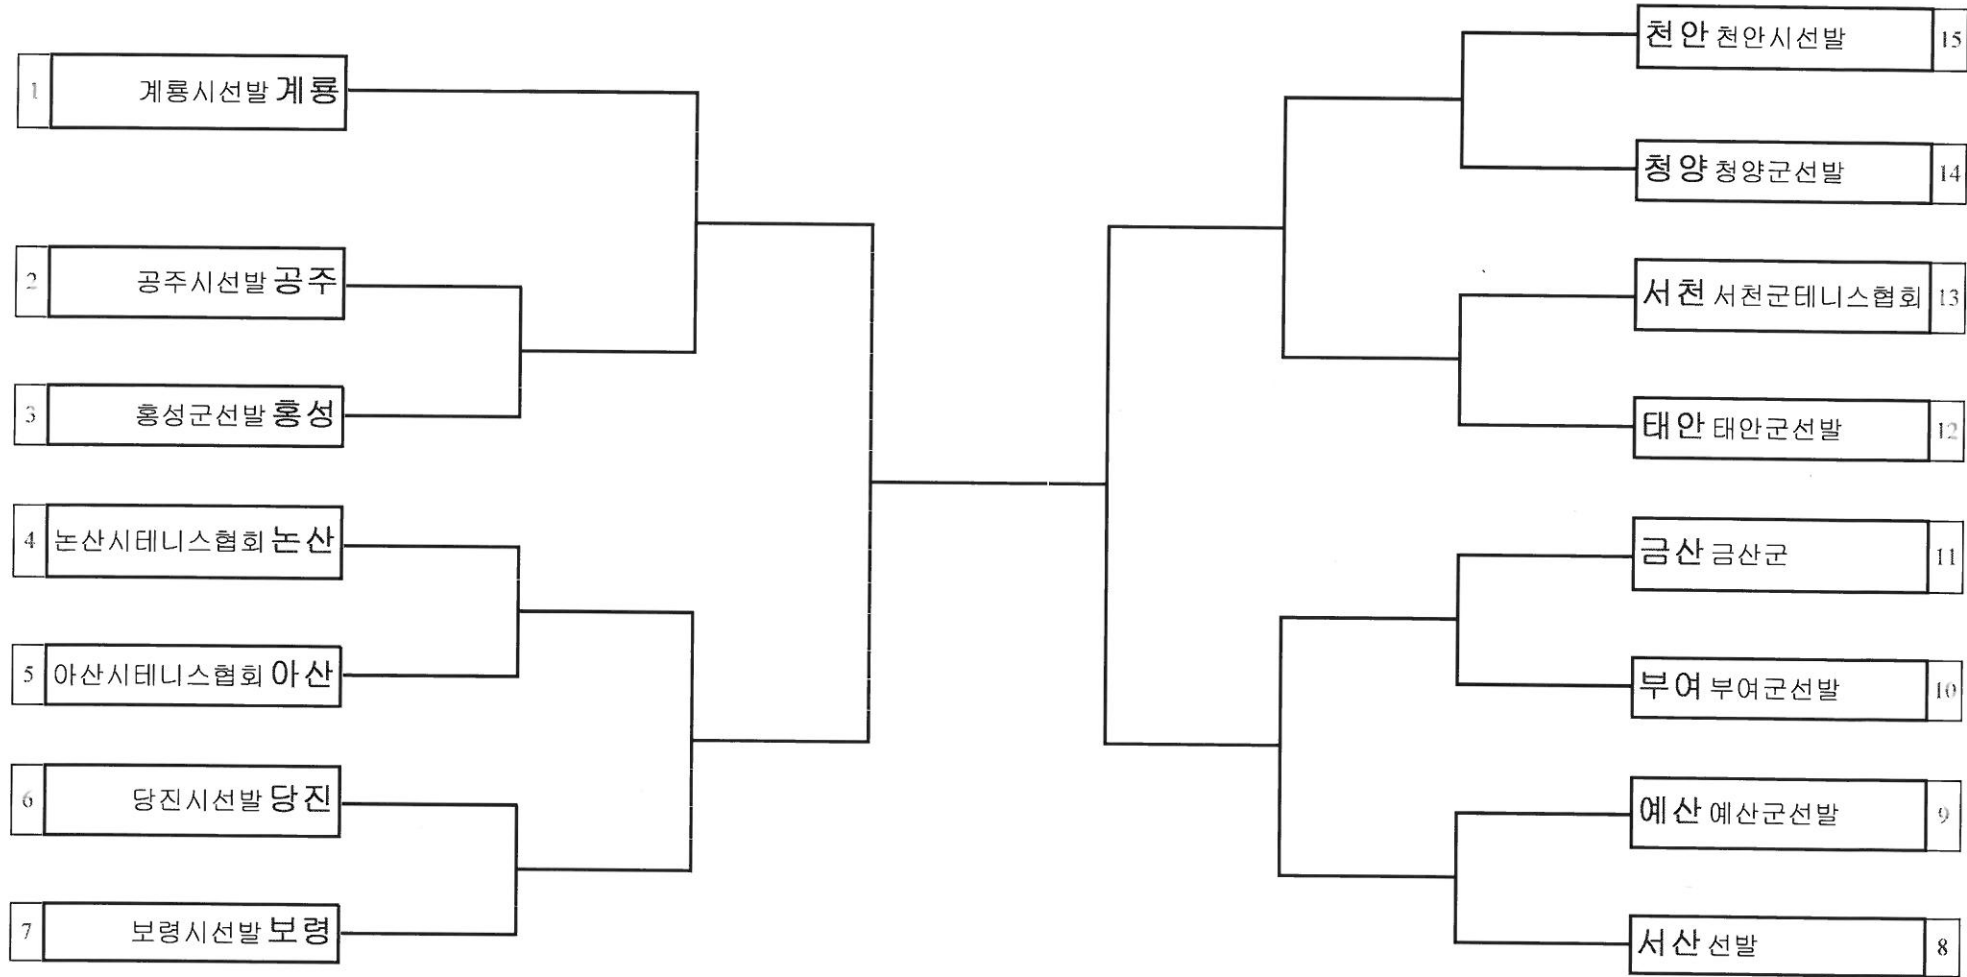

대진표 테니스 초등부 남자단식

경기장소 : 계룡시종합운동장테니스장

대진표 테니스 초등부 혼합복식

경기장소 : 계룡시종합운동장테니스장

대진표 테니스 남자일반부 단체전

경기장소 : 계룡시종합운동장테니스장

대진표 테니스 여자일반부 단체전

경기장소 : 계룡시종합운동장테니스장

대진표 배구 남자초등부 단체전

경기장소 : 계룡시민체육관

대진표 배구 여자초등부 단체전

경기장소 : 계룡대체육관

대진표 배구 남자일반부 단체전

경기장소 : 계룡시민체육관

대진표 배구 여자일반부 단체전

경기장소 : 계룡대체육관