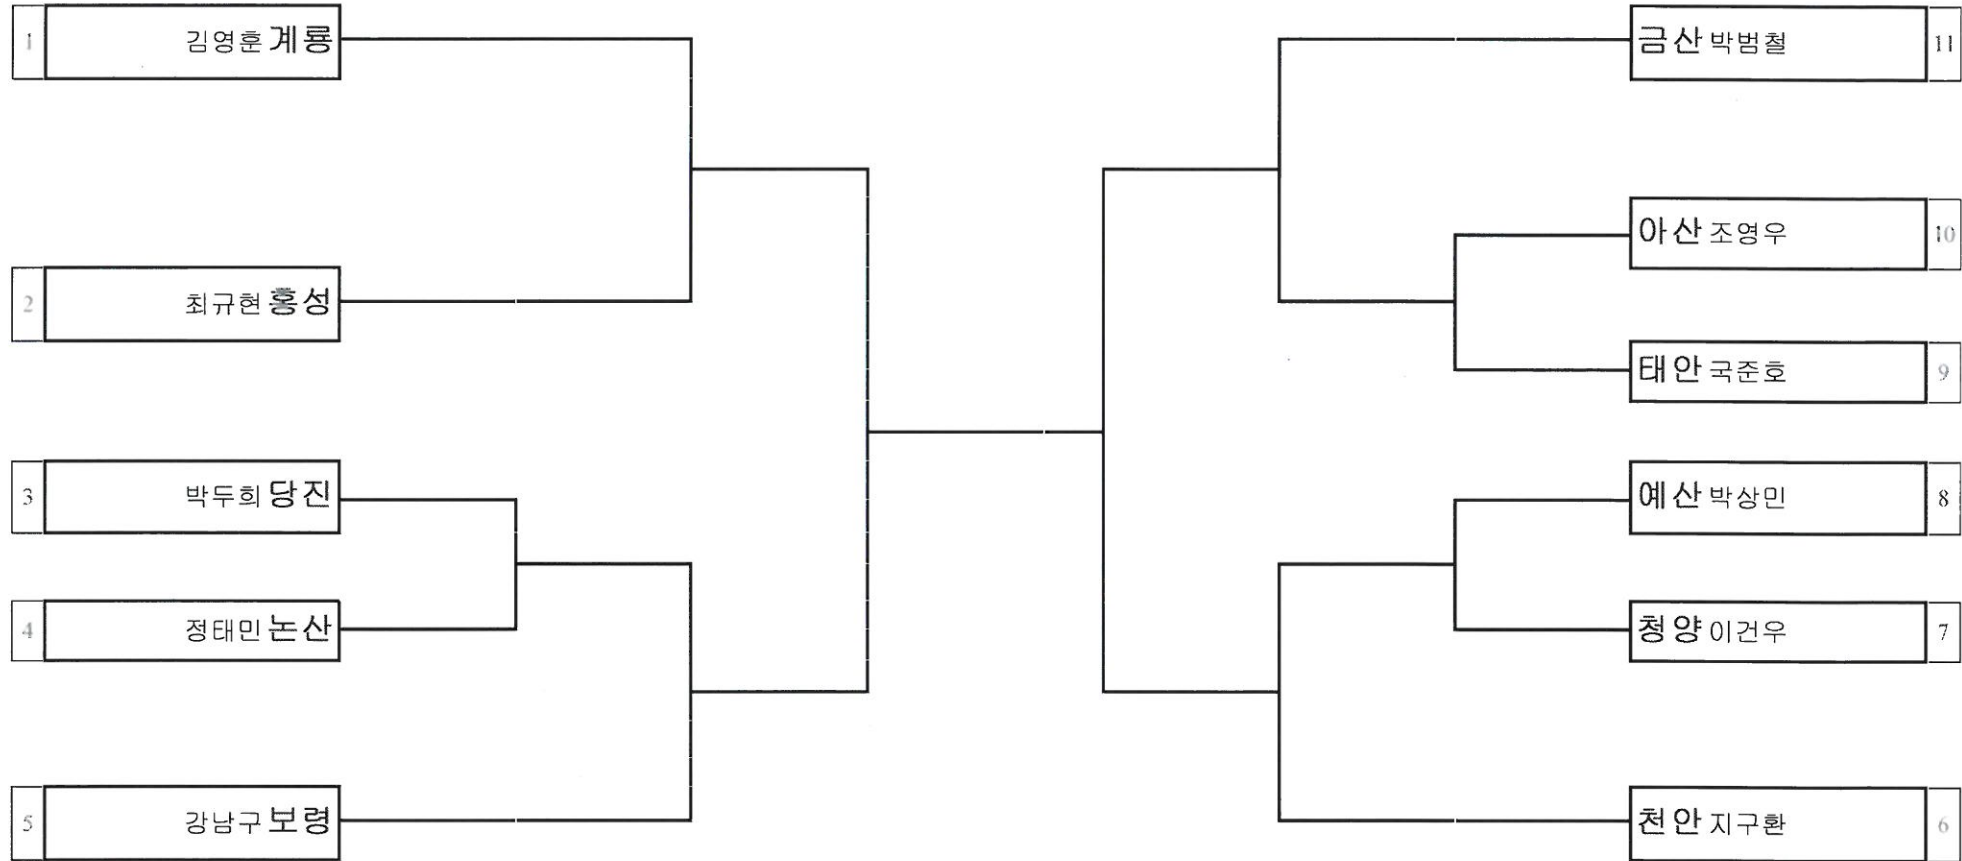

경기장소 : 신도초등학교체육관

대진표 복싱 중학부 라이트밴텀급

경기장소 : 신도초등학교체육관

대진표 복싱 중학부 밴텀급

경기장소 : 신도초등학교체육관

대진표 복싱 중학부 페더급

경기장소 : 신도초등학교체육관

대진표 복싱 중학부 라이트급

경기장소 : 신도초등학교체육관

대진표 복싱 중학부 라이트웰터급

경기장소 : 신도초등학교체육관

대진표 복싱 중학부 웰터급

경기장소 : 신도초등학교체육관

대진표 복싱 중학부 라이트미들급

경기장소 : 신도초등학교체육관

대진표 복싱 중학부 미들급