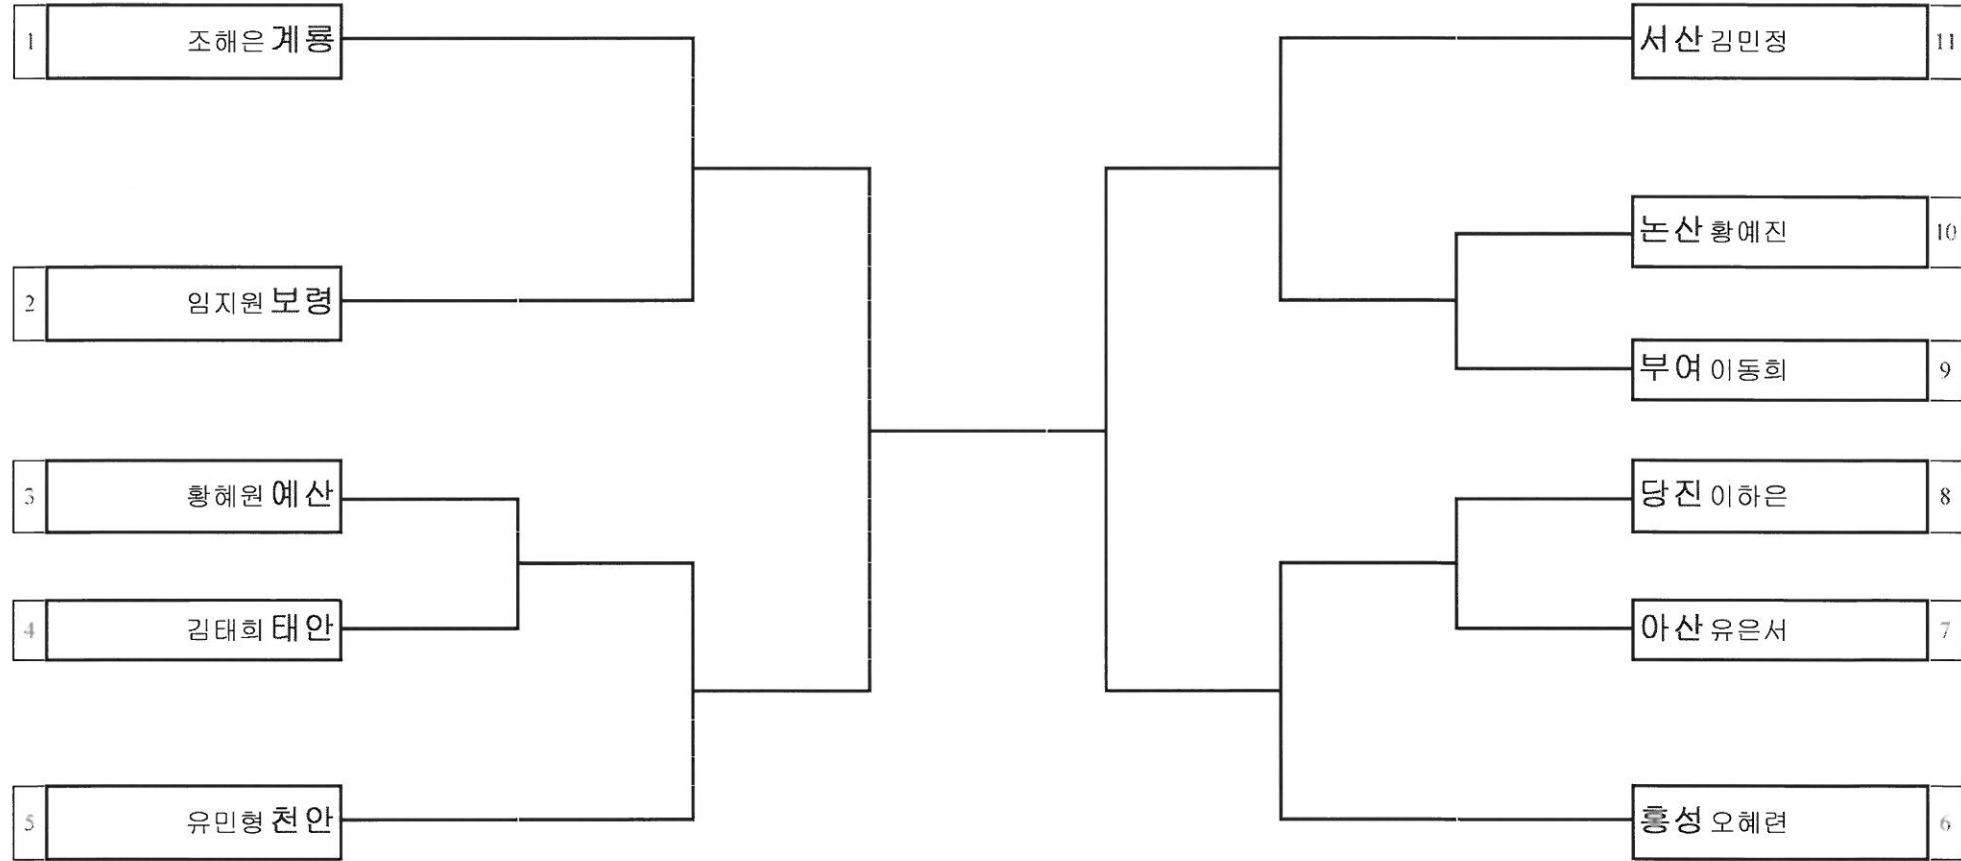

대진표 유도 여자중학부 -48kg

경기장소 : 암사초등학교체육관