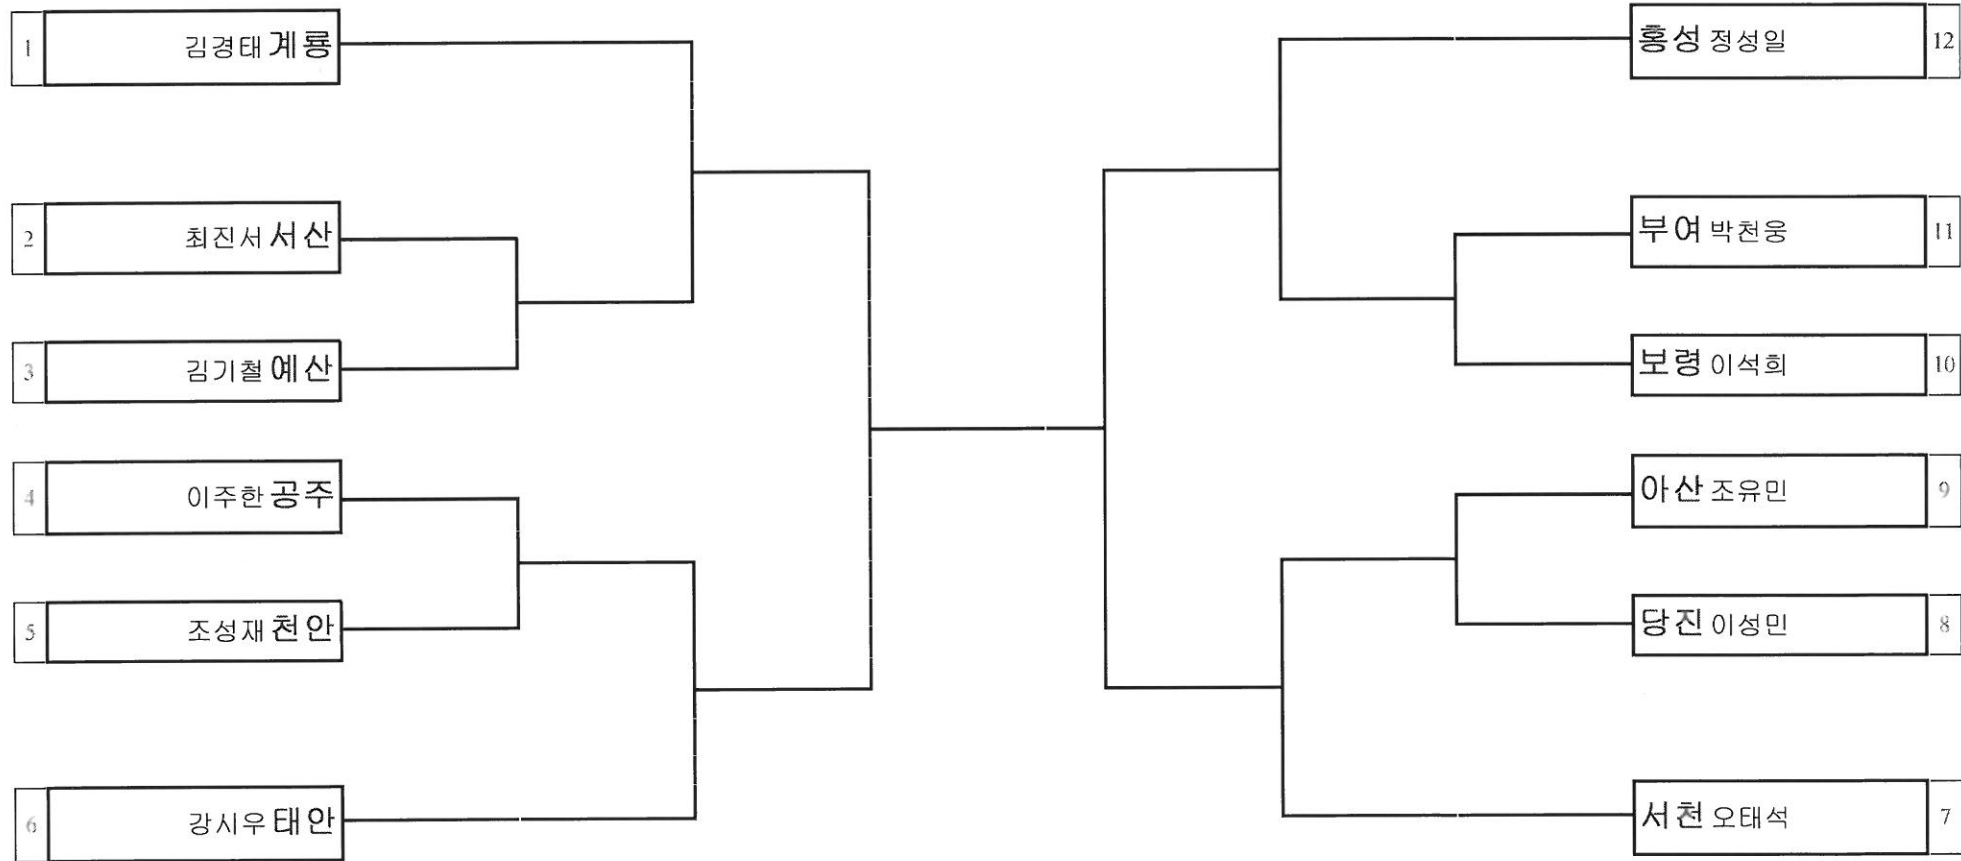

경기장소 : 엄사초등학교체육관

대진표 유도 남자중학부 -60kg

경기장소 : 엄사초등학교체육관

대진표 유도 남자중학부 -66kg

경기장소 : 엄사초등학교체육관

대진표 유도 남자중학부 -73kg

경기장소 : 암사초등학교체육관

대진표 유도 남자중학부 -81kg

경기장소 : 엄사초등학교체육관

대진표 유도 남자중학부 -90kg

경기장소 : 엄사초등학교체육관

대진표 유도 남자중학부 +90kg

경기장소 : 엄사초등학교체육관

대진표 유도 여자중학부 -42kg

경기장소 : 엄사초등학교체육관

대진표 유도 여자중학부 -45kg