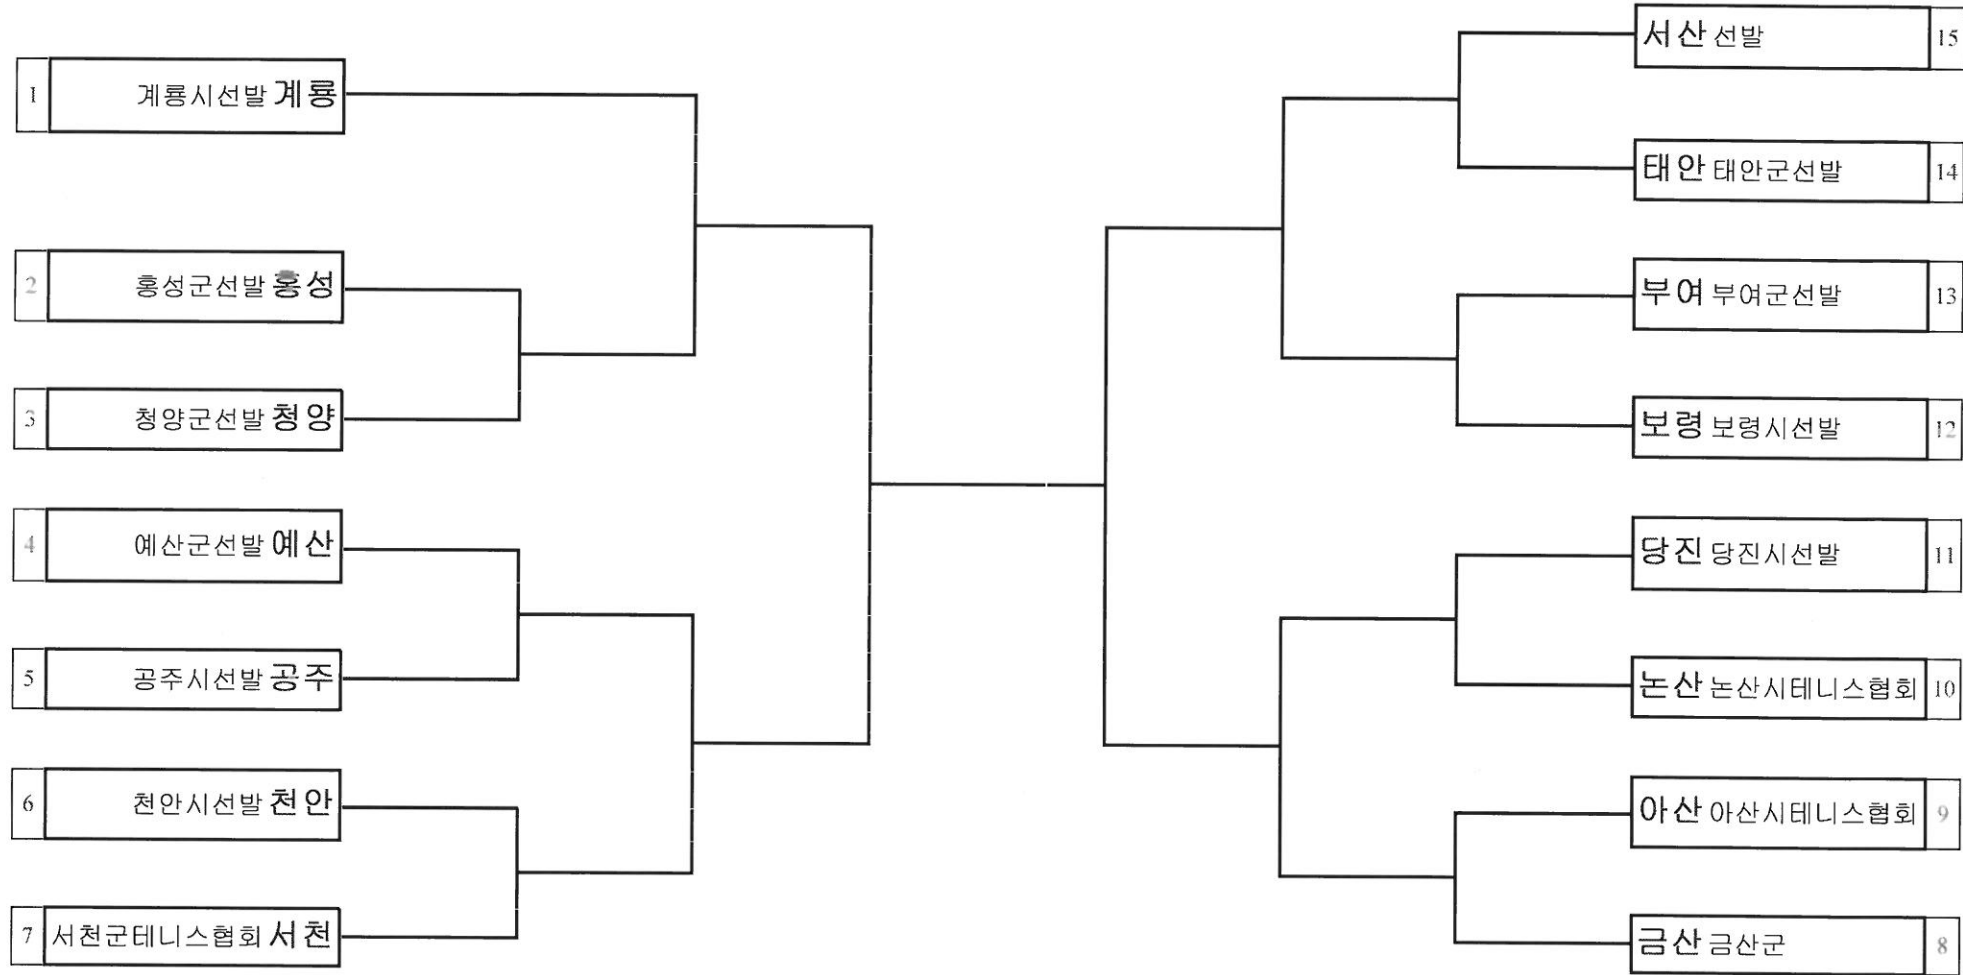

대진표 테니스 초등부 남자단식

경기장소 : 계룡시종합운동장테니스장

대진표 테니스 초등부 혼합복식

경기장소 : 계룡시종합운동장테니스장

대진표 테니스 남자일반부 단체전

경기장소 : 계룡시종합운동장테니스장

대진표 테니스 여자일반부 단체전

경기장소 : 계룡시종합운동장테니스장

대진표 배구 남자초등부 단체전

경기장소 : 계룡시민체육관

대진표 배구 여자초등부 단체전

경기장소 : 계룡대체육관

대진표 배구 남자일반부 단체전

경기장소 : 계룡시민체육관

대진표 배구 여자일반부 단체전

경기장소 : 계룡대체육관