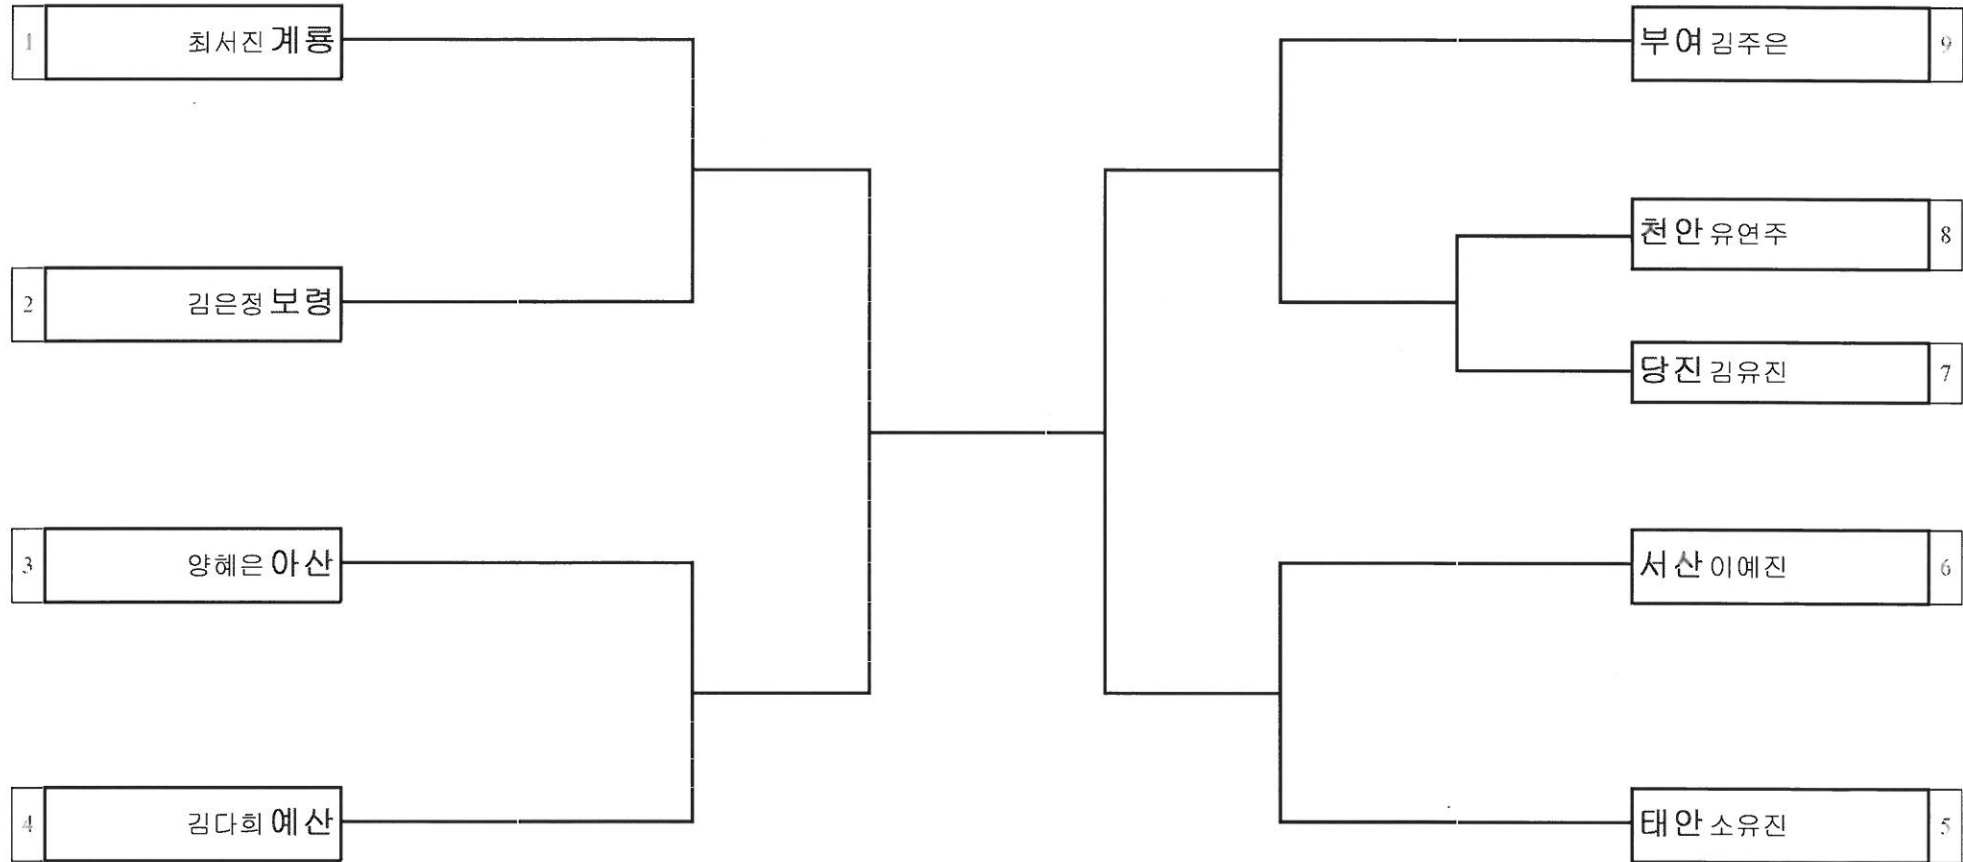

경기장소 : 암사초등학교체육관

대진표 유도 여자중학부 -70kg

경기장소 : 엄사초등학교체육관

대진표 유도 여자중학부 +70kg

경기장소 : 엄사초등학교체육관

대진표 검도 초등부 단체전

경기장소 : 용남초등학교체육관

대진표 검토 일반부 단체전