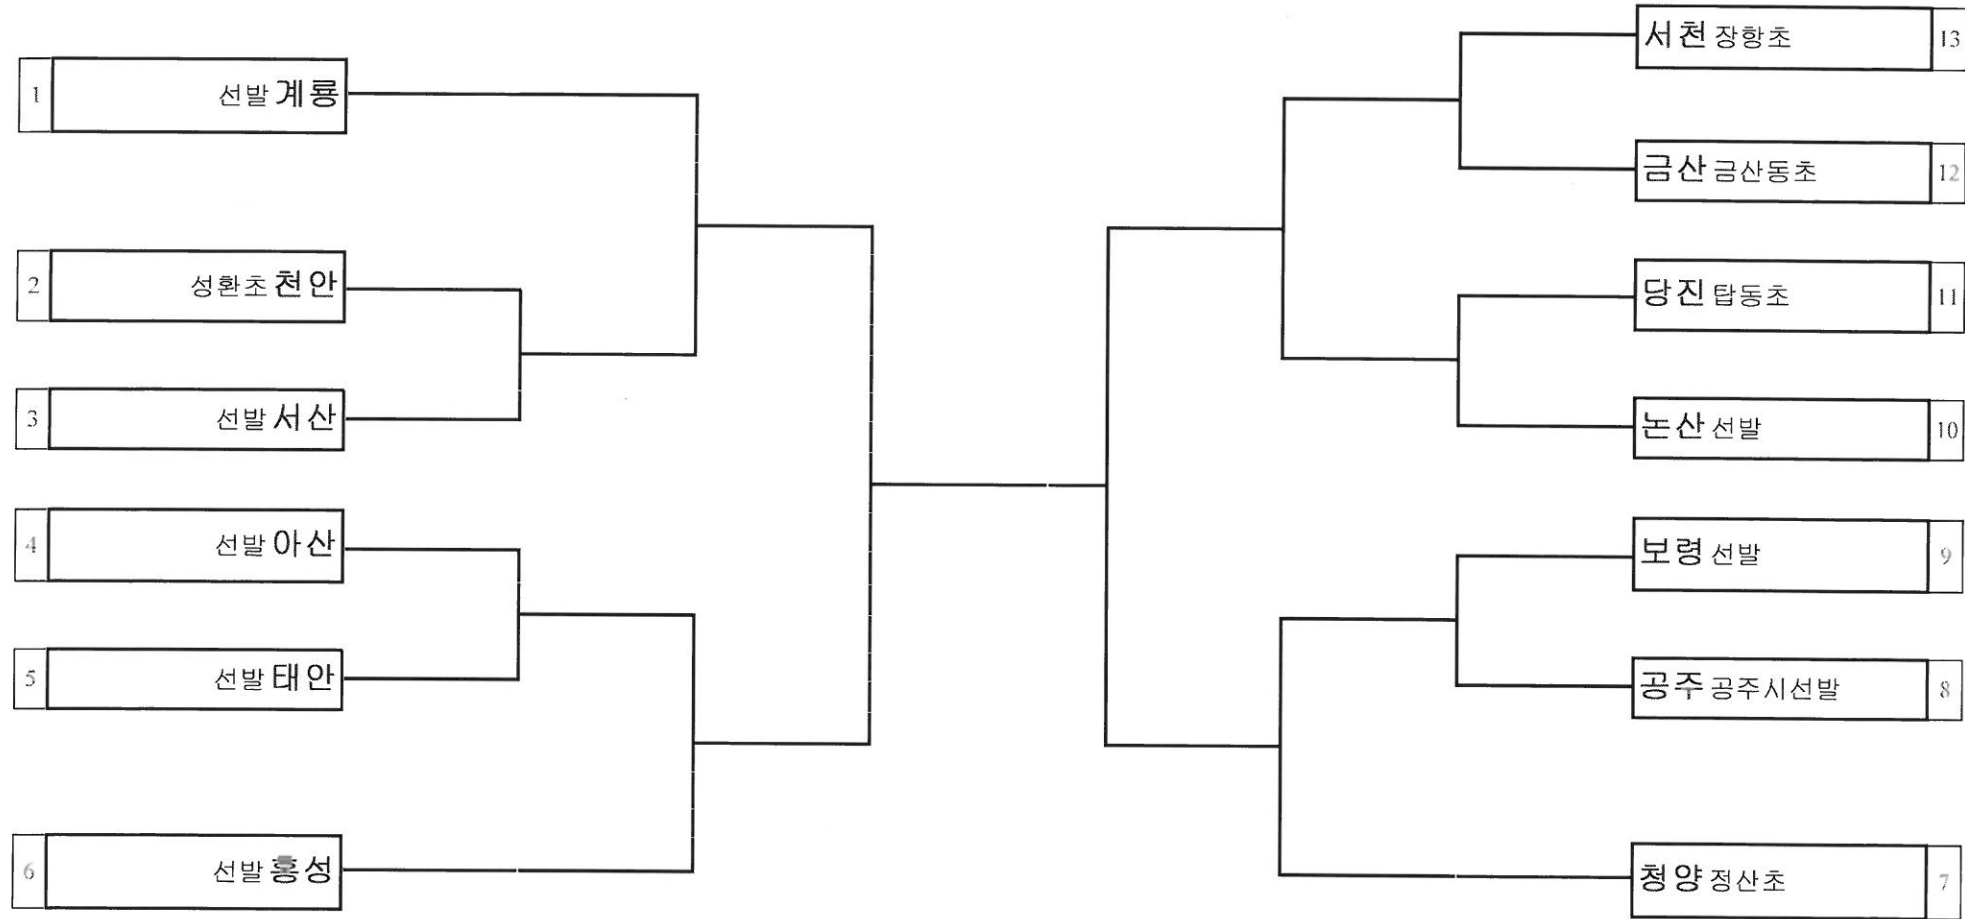

대진표 탁구 남자초등부 단체전

경기장소 : 계룡시용남중학교