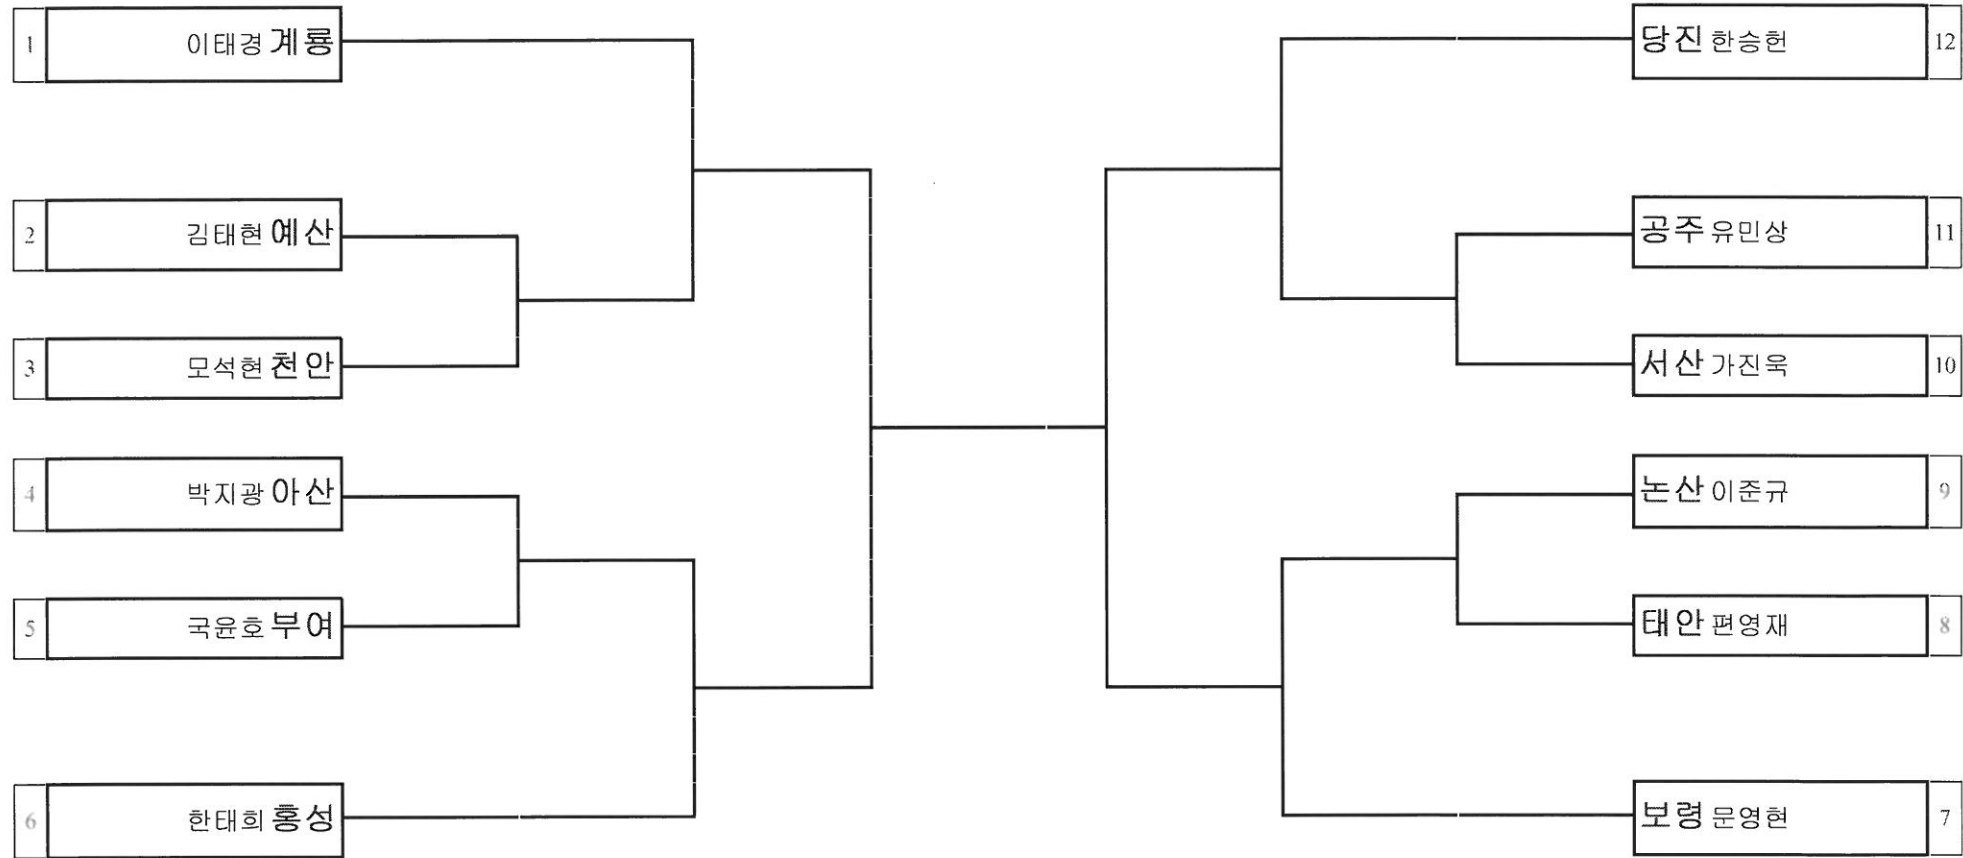

경기장소 : 신도초등학교체육관

대진표 복싱 중학부 라이트웰터급

경기장소 : 신도초등학교체육관

대진표 복싱 중학부 웰터급

경기장소 : 신도초등학교체육관

대진표 복싱 중학부 라이트미들급

경기장소 : 신도초등학교체육관

대진표 복싱 중학부 미들급

경기장소 : 신도초등학교체육관

대진표 복싱 중학부 라이트헤비급

경기장소 : 신도초등학교체육관

대진표 유도 남자중학부 -48kg

경기장소 : 엄사초등학교체육관

대진표 유도 남자중학부 -51kg

경기장소 : 엄사초등학교체육관

대진표 유도 남자중학부 -55kg