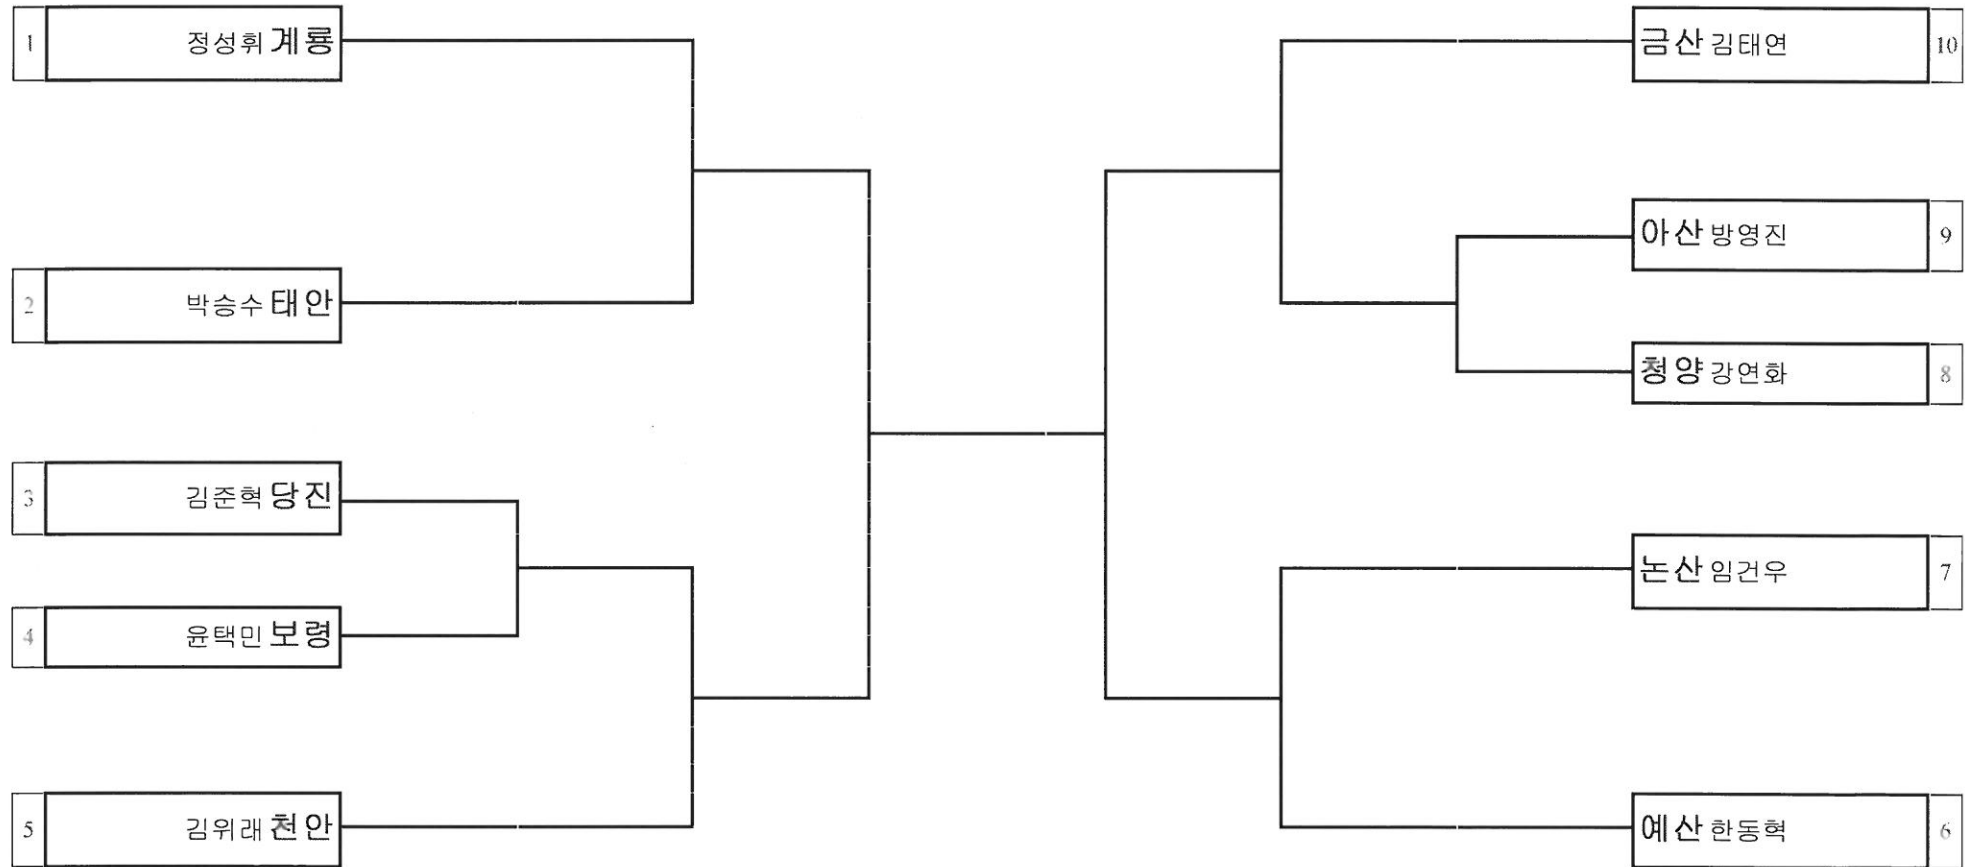

대진표 배드민턴 여자일반부 단체전

경기장소 : 공주시백제체육관

대진표 게이트볼 여자일반부 단체전

경기장소 :

대진표 게이트볼 남자일반부 단체전

경기장소 :

1 계룡	12 논산	홍성	15		
2 태안	13 천안	예산	14		
3 서천					
4 부여	서산	7	8 청양	당진	11
5 보령	금산	6	9 공주	아산	10

대진표 복싱 중학부 스몰급

경기장소 : 신도초등학교체육관

대진표 복싱 중학부 모스키토급

경기장소 : 신도초등학교체육관

대진표 복싱 중학부 핀급

경기장소 : 신도초등학교체육관

대진표 복싱 중학부 라이트플라이급

경기장소 : 신도초등학교체육관

대진표 복싱 중학부 플라이급