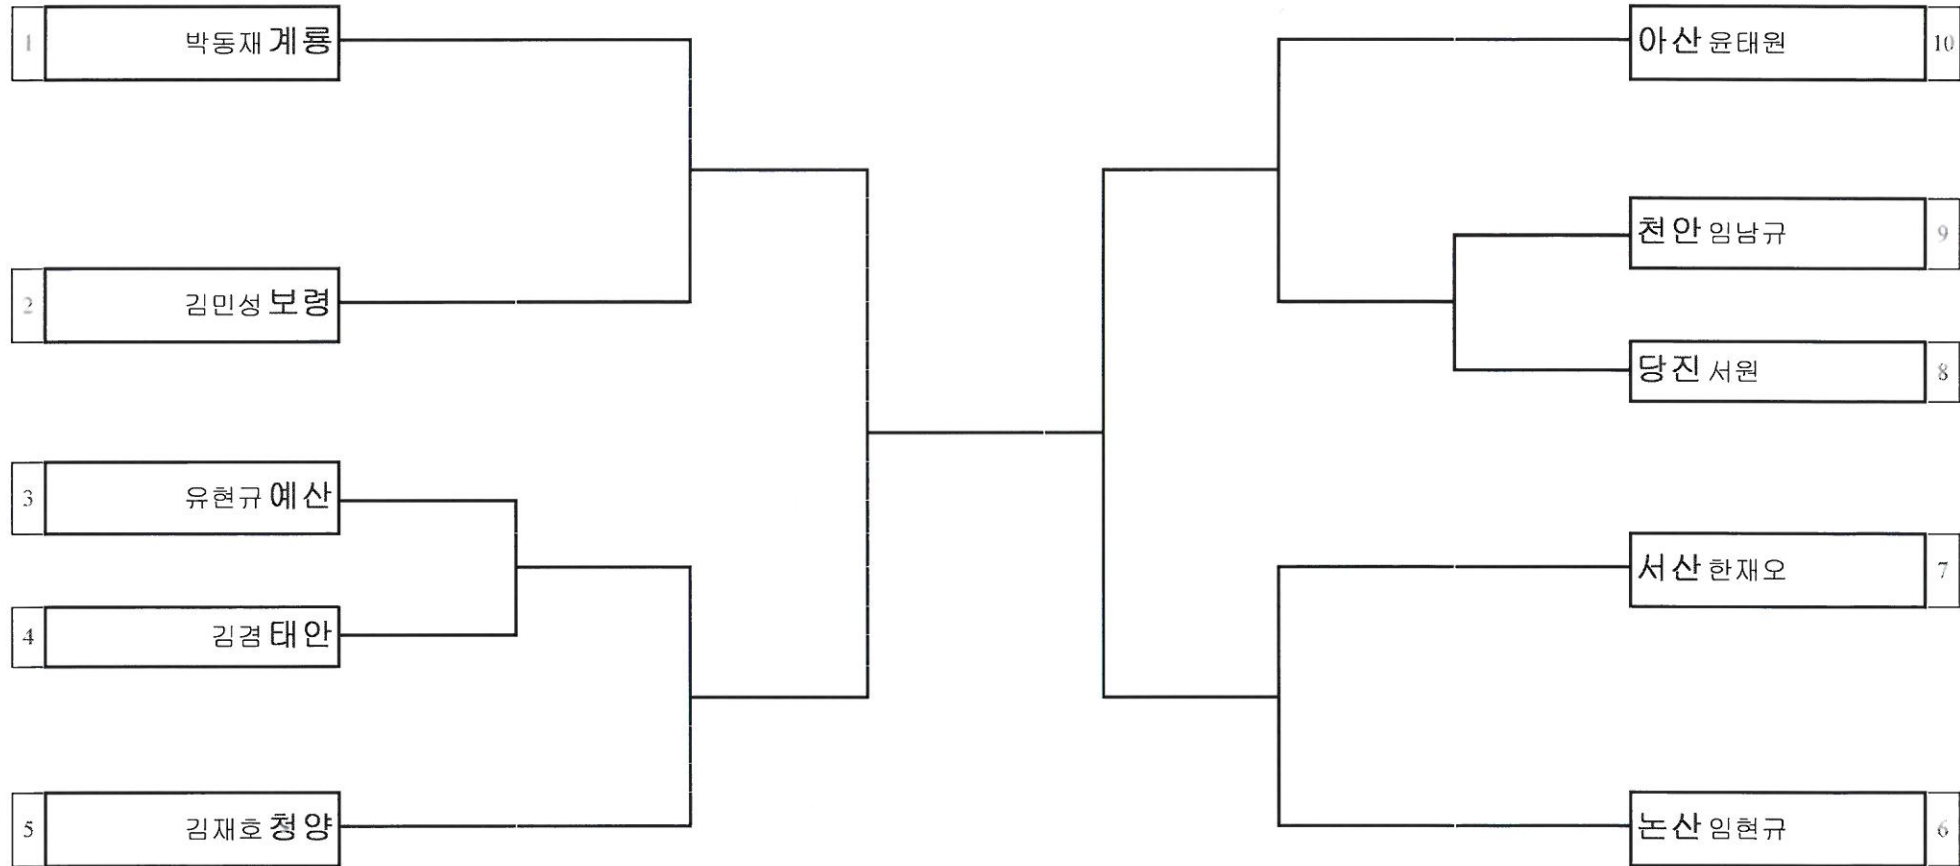

경기장소 : 신도초등학교체육관

대진표 복싱 중학부 모스키토급

경기장소 : 신도초등학교체육관

대진표 복싱 중학부 핀급

경기장소 : 신도초등학교체육관

대진표 복싱 중학부 라이트플라이급

경기장소 : 신도초등학교체육관

대진표 복싱 중학부 플라이급

경기장소 : 신도초등학교체육관

대진표 복싱 중학부 라이트밴텀급

경기장소 : 신도초등학교체육관

대진표 복싱 중학부 밴텀급

경기장소 : 신도초등학교체육관

대진표 복싱 중학부 페더급

경기장소 : 신도초등학교체육관

대진표 복싱 중학부 라이트급