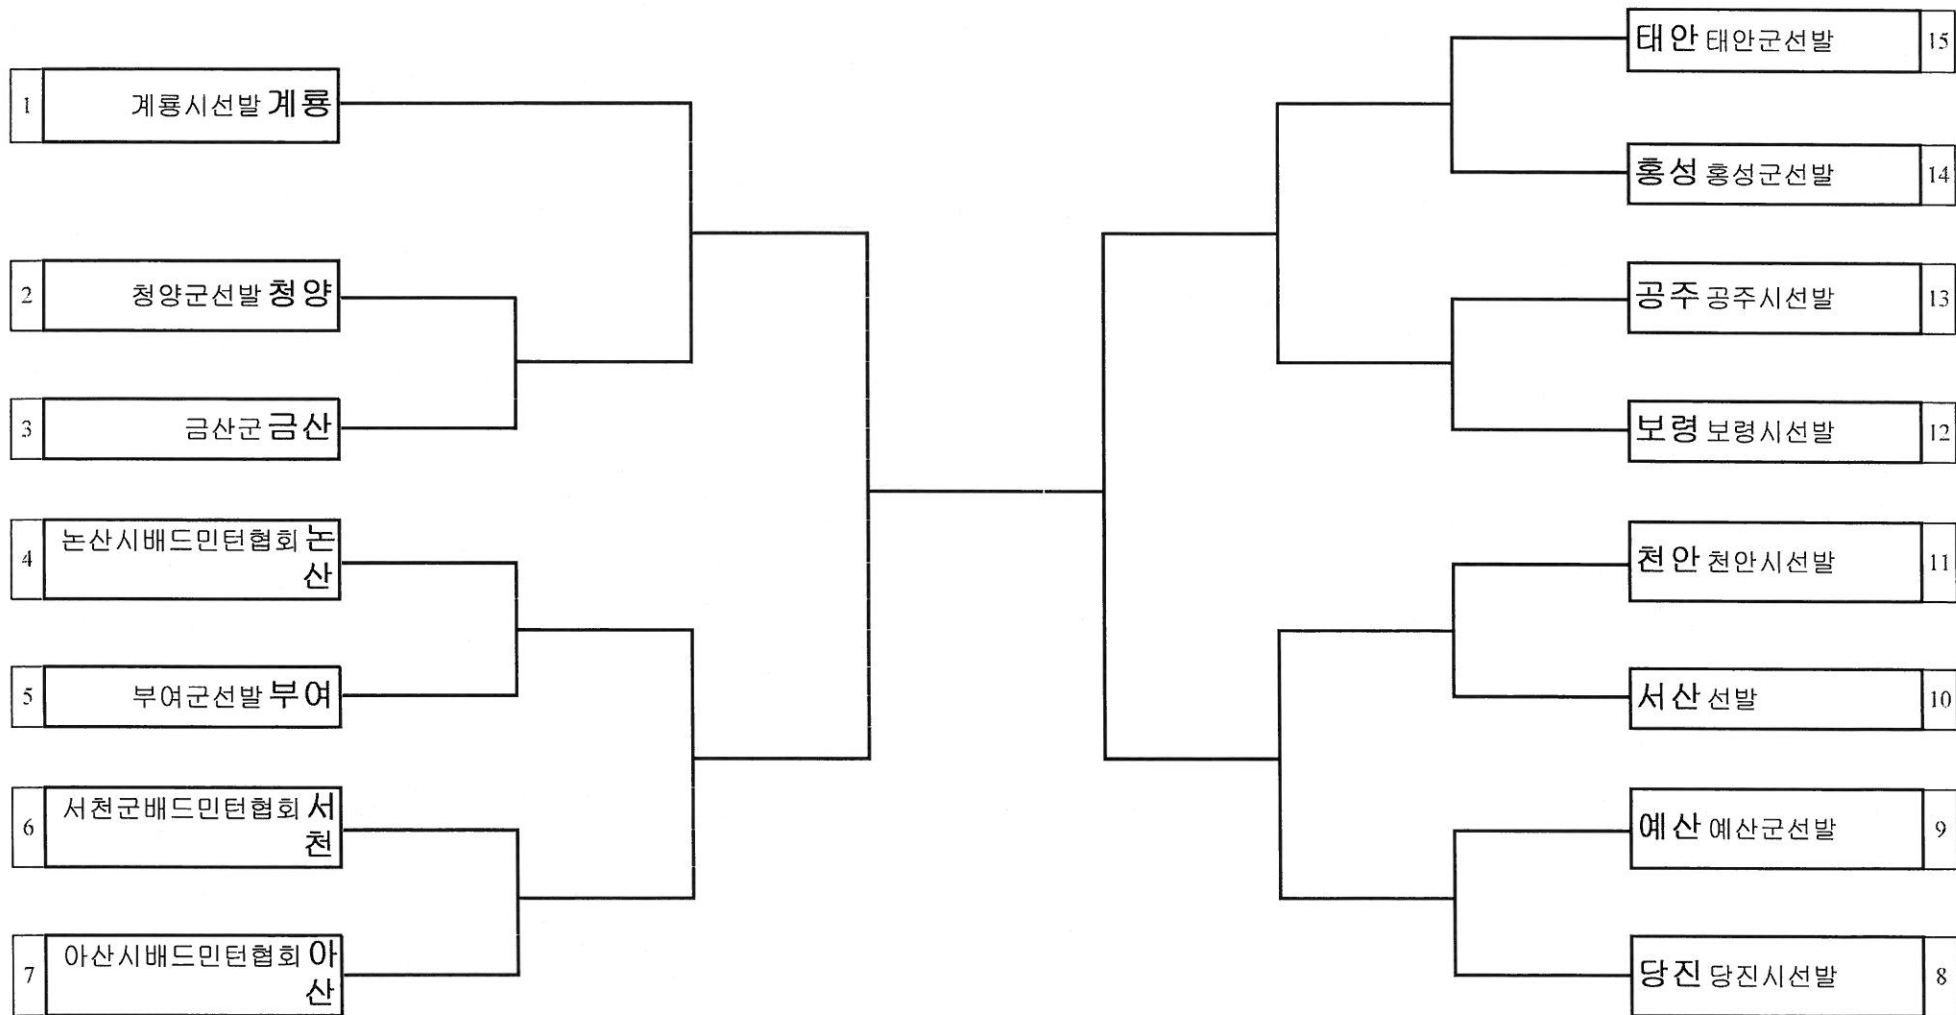

대진표 배구 남자초등부 단체전

경기장소 : 계룡시민체육관

대진표 배구 여자초등부 단체전

경기장소 : 계룡대체육관

대진표 배구 남자일반부 단체전

경기장소 : 계룡시민체육관

대진표 배구 여자일반부 단체전

경기장소 : 계룡대체육관

대진표 탁구 남자초등부 단체전

경기장소 : 계룡시용남중학교

대진표 탁구 여자초등부 단체전

경기장소 : 계룡시용남중학교

대진표 탁구 일반부 단체전

경기장소 : 계룡시용남중학교

대진표 배드민턴 남자일반부 단체전

경기장소 : 공주시백제체육관

대진표 배드민턴 여자일반부 단체전

경기장소 : 공주시백제체육관

대진표 게이트볼 여자일반부 단체전

경기장소 :

대진표 게이트볼 남자일반부 단체전

경기장소 :

1 계룡	12 논산	홍성	15		
2 태안	13 천안	예산	14		
3 서천					
4 부여	서산	7	8 청양	당진	11
5 보령	금산	6	9 공주	아산	10

대진표 복싱 중학부 스몰급