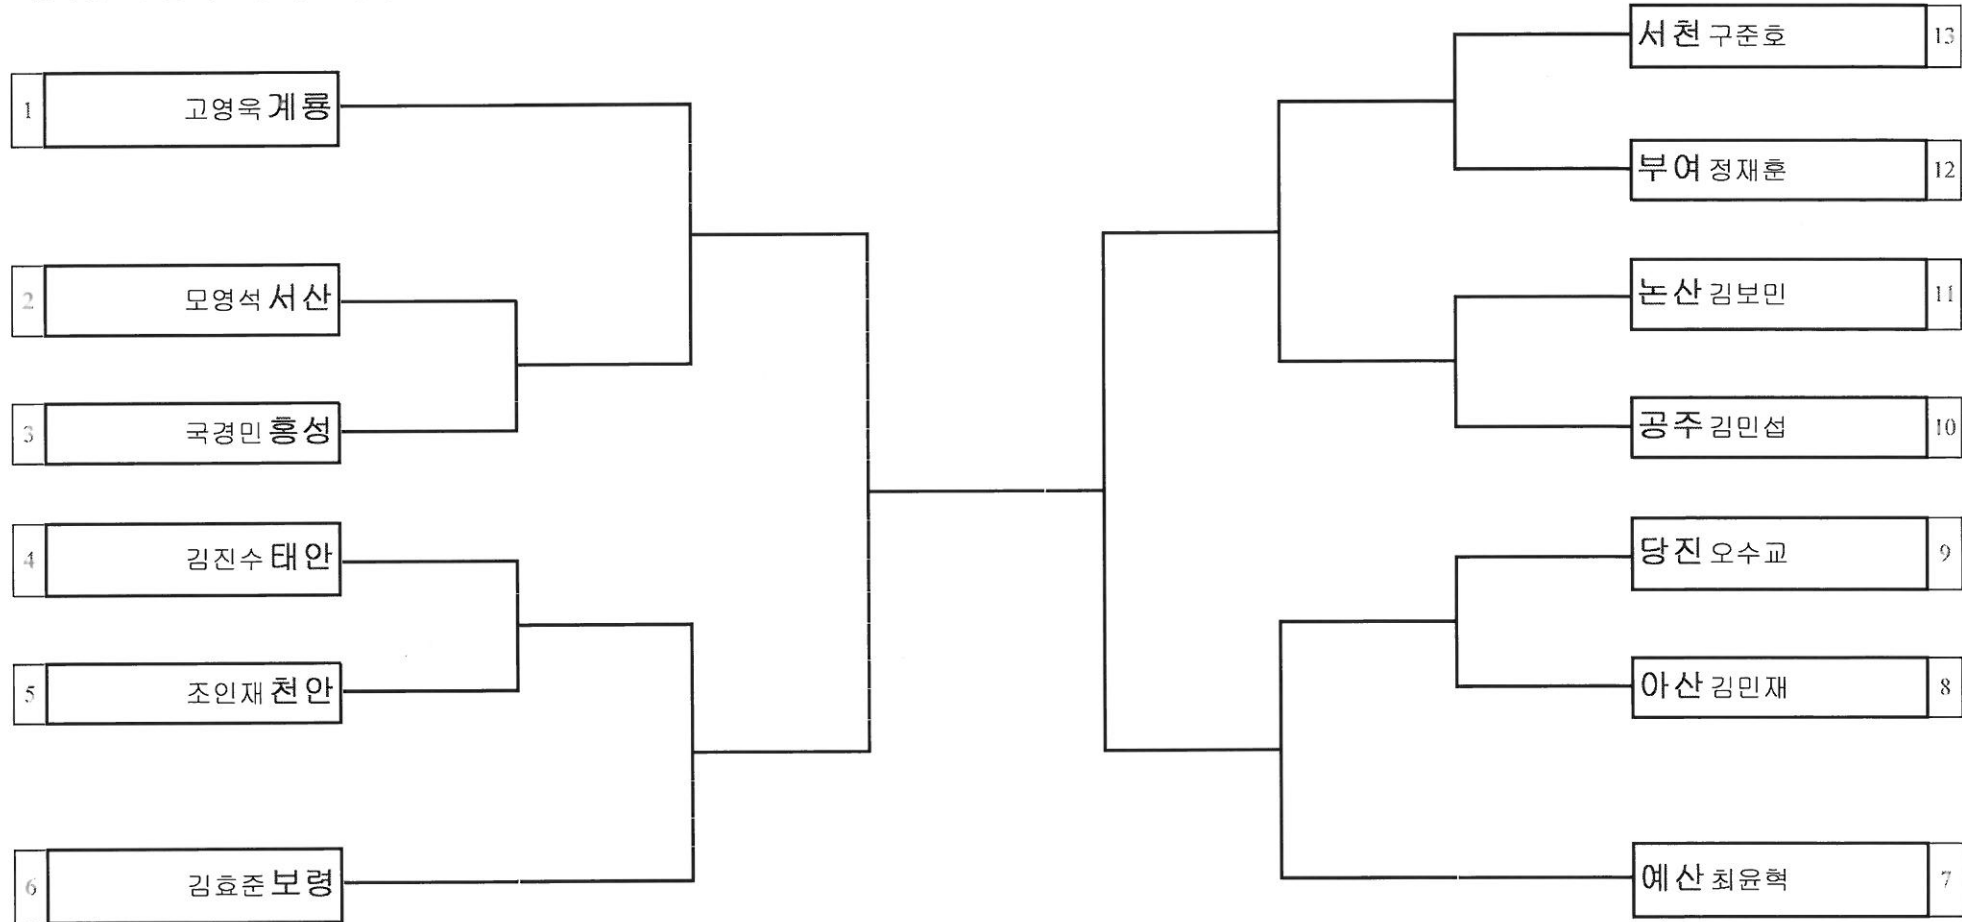

경기장소 : 엄사초등학교체육관

대진표 유도 남자중학부 -60kg

경기장소 : 엄사초등학교체육관

대진표 유도 남자중학부 -66kg

경기장소 : 엄사초등학교체육관

대진표 유도 남자중학부 -73kg

경기장소 : 암사초등학교체육관

대진표 유도 남자중학부 -81kg

경기장소 : 엄사초등학교체육관

대진표 유도 남자중학부 -90kg

경기장소 : 엄사초등학교체육관

대진표 유도 남자중학부 +90kg

경기장소 : 엄사초등학교체육관

대진표 유도 여자중학부 -42kg

경기장소 : 엄사초등학교체육관

대진표 유도 여자중학부 -45kg