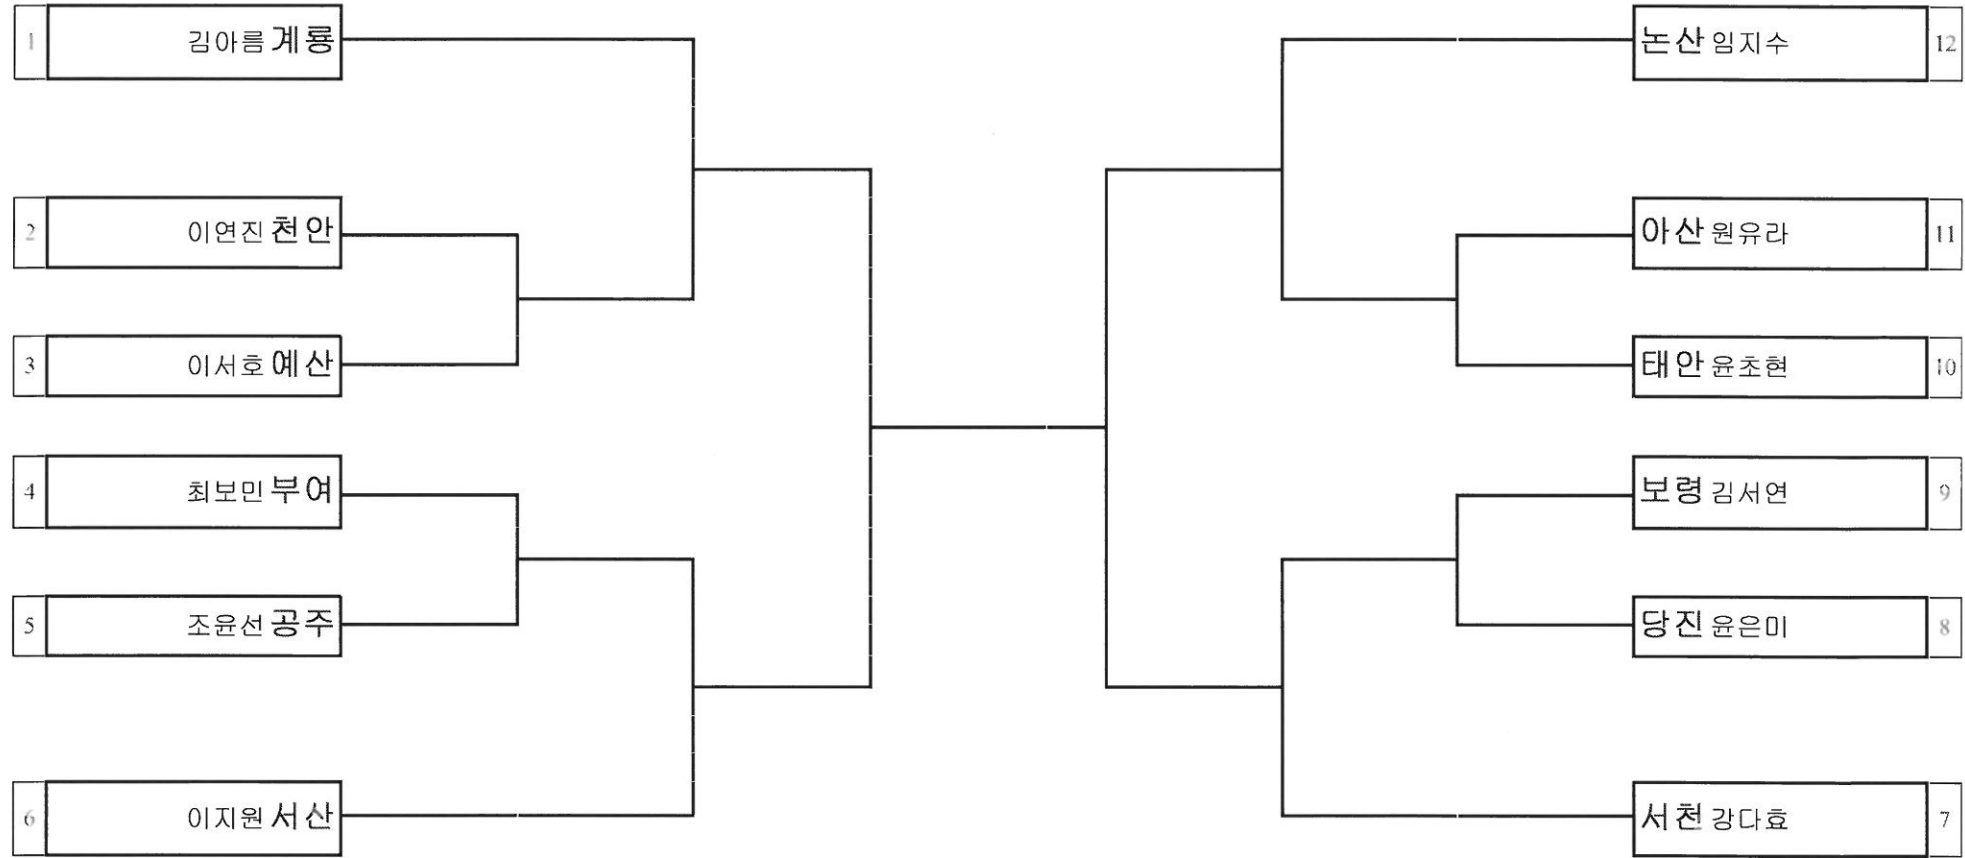

경기장소 : 임시초등학교체육관

대진표 유도 여자중학부 -48kg

경기장소 : 암사초등학교체육관

대진표 유도 여자중학부 -52kg

경기장소 : 임시초등학교체육관

대진표 유도 여자중학부 -57kg

경기장소 : 엄사초등학교체육관

대진표 유도 여자중학부 -63kg

경기장소 : 암사초등학교체육관

대진표 유도 여자중학부 -70kg

경기장소 : 엄사초등학교체육관

대진표 유도 여자중학부 +70kg

경기장소 : 엄사초등학교체육관

대진표 검도 초등부 단체전

경기장소 : 용남초등학교체육관

대진표 검토 일반부 단체전