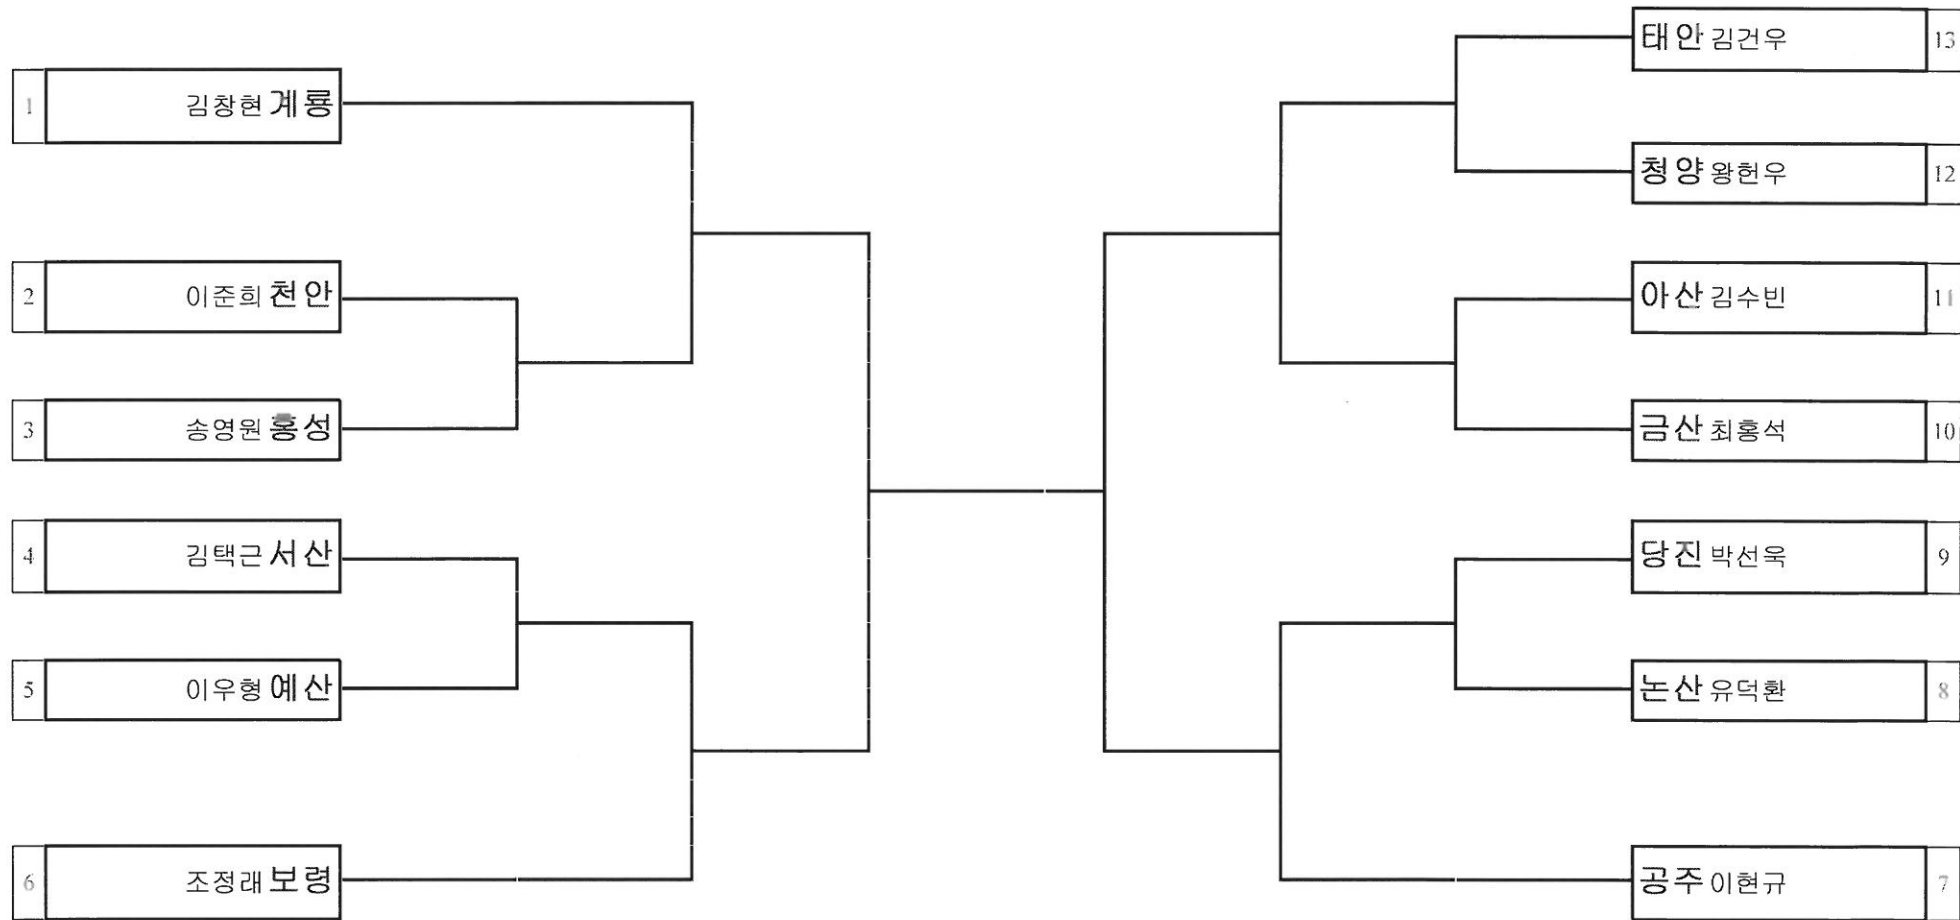

경기장소 : 신도초등학교체육관

대진표 복싱 중학부 모스키토급

경기장소 : 신도초등학교체육관

대진표 복싱 중학부 핀급

경기장소 : 신도초등학교체육관

대진표 복싱 중학부 라이트플라이급

경기장소 : 신도초등학교체육관

대진표 복싱 중학부 플라이급

경기장소 : 신도초등학교체육관

대진표 복싱 중학부 라이트밴텀급

경기장소 : 신도초등학교체육관

대진표 복싱 중학부 밴텀급

경기장소 : 신도초등학교체육관

대진표 복싱 중학부 페더급

경기장소 : 신도초등학교체육관

대진표 복싱 중학부 라이트급

경기장소 : 신도초등학교체육관

대진표 복싱 중학부 라이트웰터급

경기장소 : 신도초등학교체육관

대진표 복싱 중학부 웰터급

경기장소 : 신도초등학교체육관

대진표 복싱 중학부 라이트미들급

경기장소 : 신도초등학교체육관

대진표 복싱 중학부 미들급