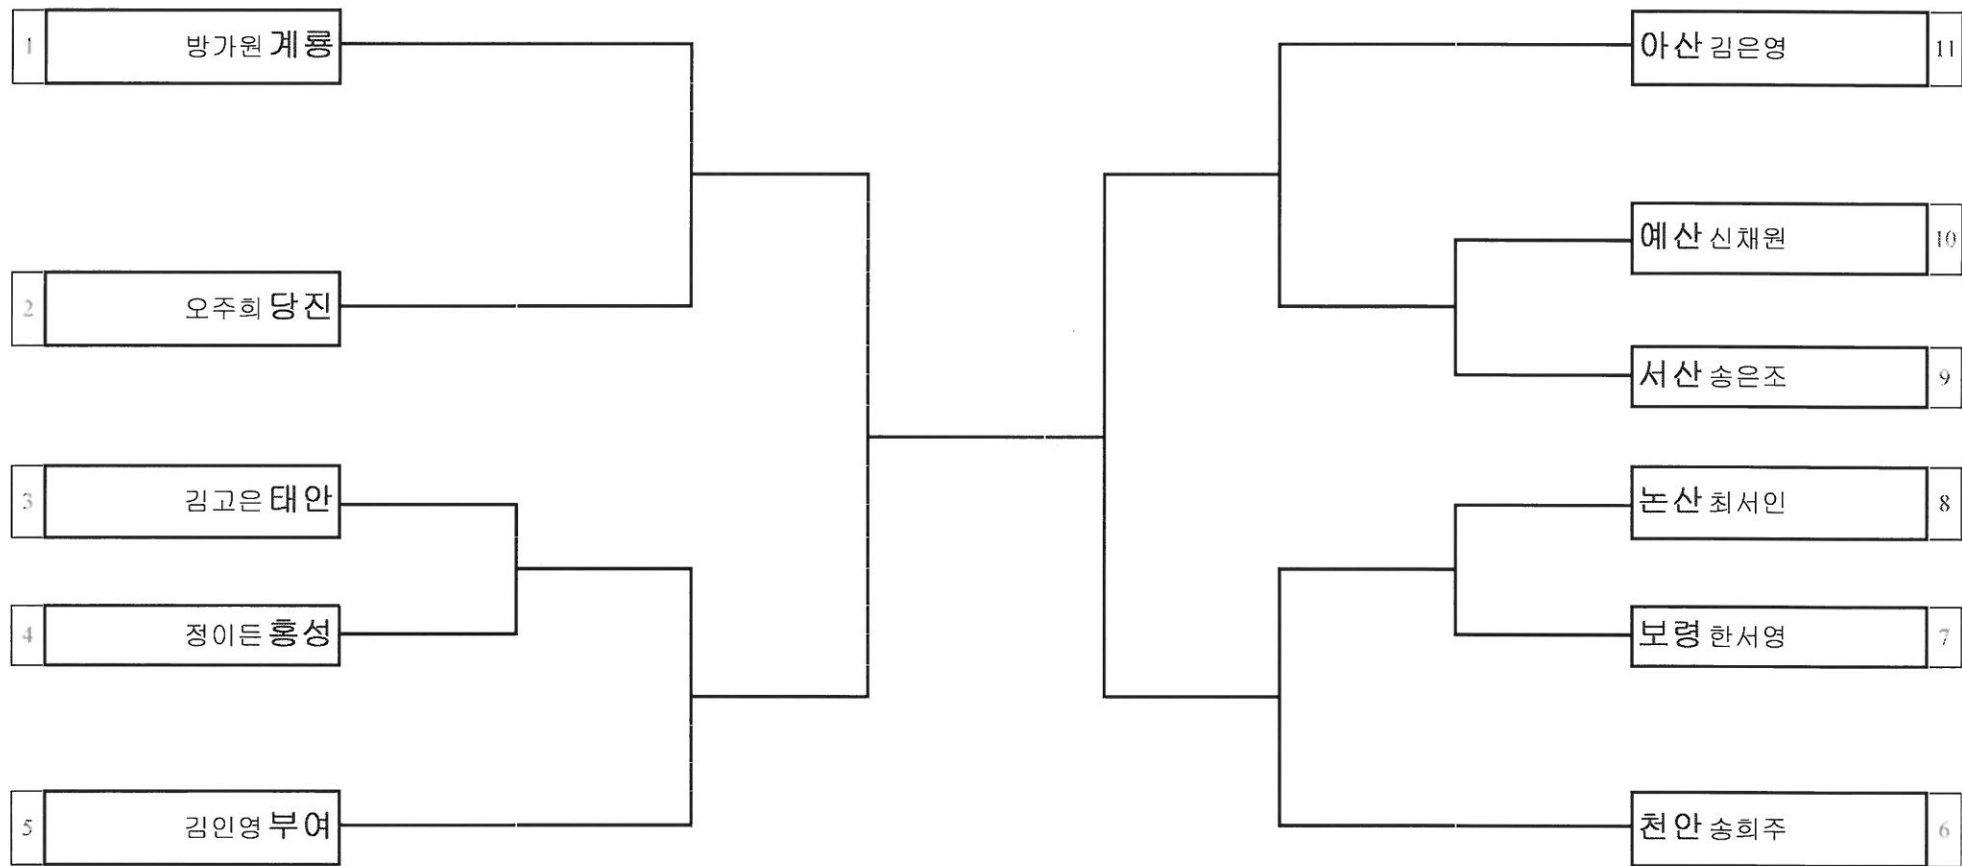

경기장소 : 엄사초등학교체육관

대진표 유도 남자중학부 -90kg

경기장소 : 엄사초등학교체육관

대진표 유도 남자중학부 +90kg

경기장소 : 엄사초등학교체육관

대진표 유도 여자중학부 -42kg

경기장소 : 엄사초등학교체육관

대진표 유도 여자중학부 -45kg

경기장소 : 임시초등학교체육관

대진표 유도 여자중학부 -48kg

경기장소 : 암사초등학교체육관

대진표 유도 여자중학부 -52kg

경기장소 : 임시초등학교체육관

대진표 유도 여자중학부 -57kg

경기장소 : 엄사초등학교체육관

대진표 유도 여자중학부 -63kg

경기장소 : 암사초등학교체육관

대진표 유도 여자중학부 -70kg

경기장소 : 엄사초등학교체육관

대진표 유도 여자중학부 +70kg

경기장소 : 엄사초등학교체육관

대진표 검도 초등부 단체전

경기장소 : 용남초등학교체육관

대진표 검토 일반부 단체전