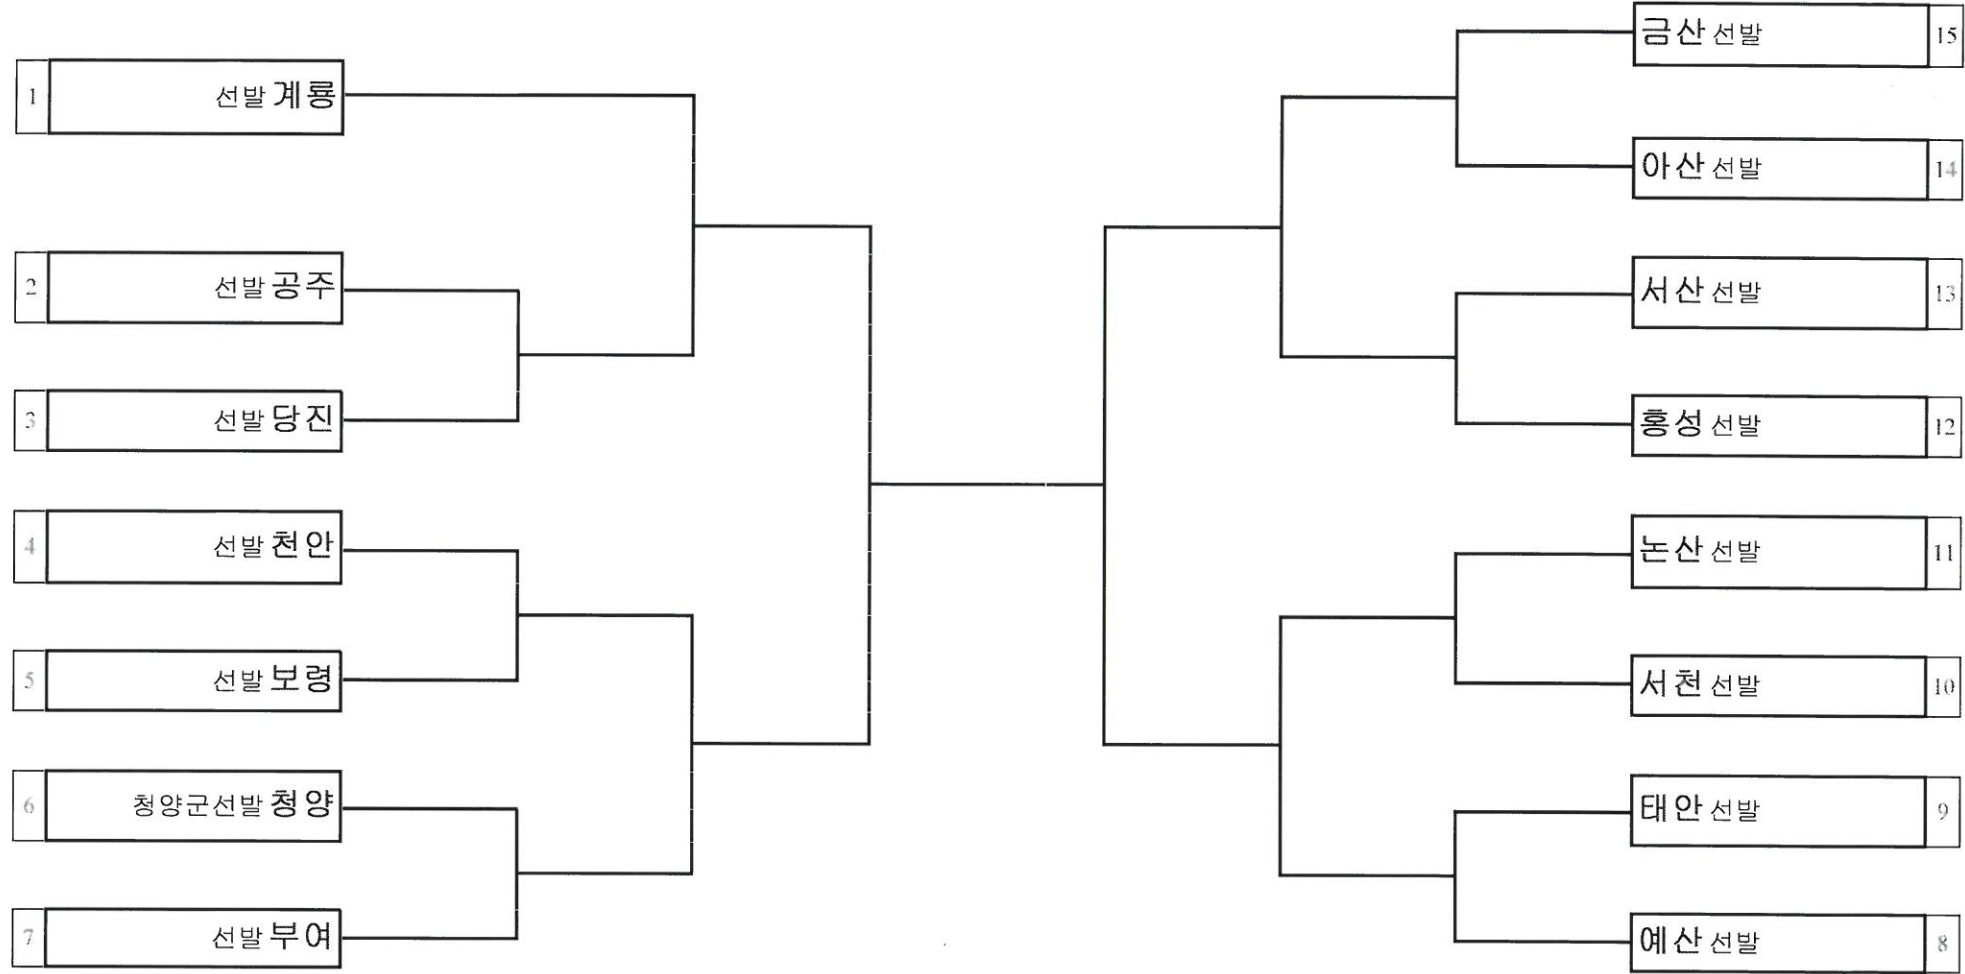

대진표 검토 일반부 단체전

경기장소 : 용남초등학교체육관