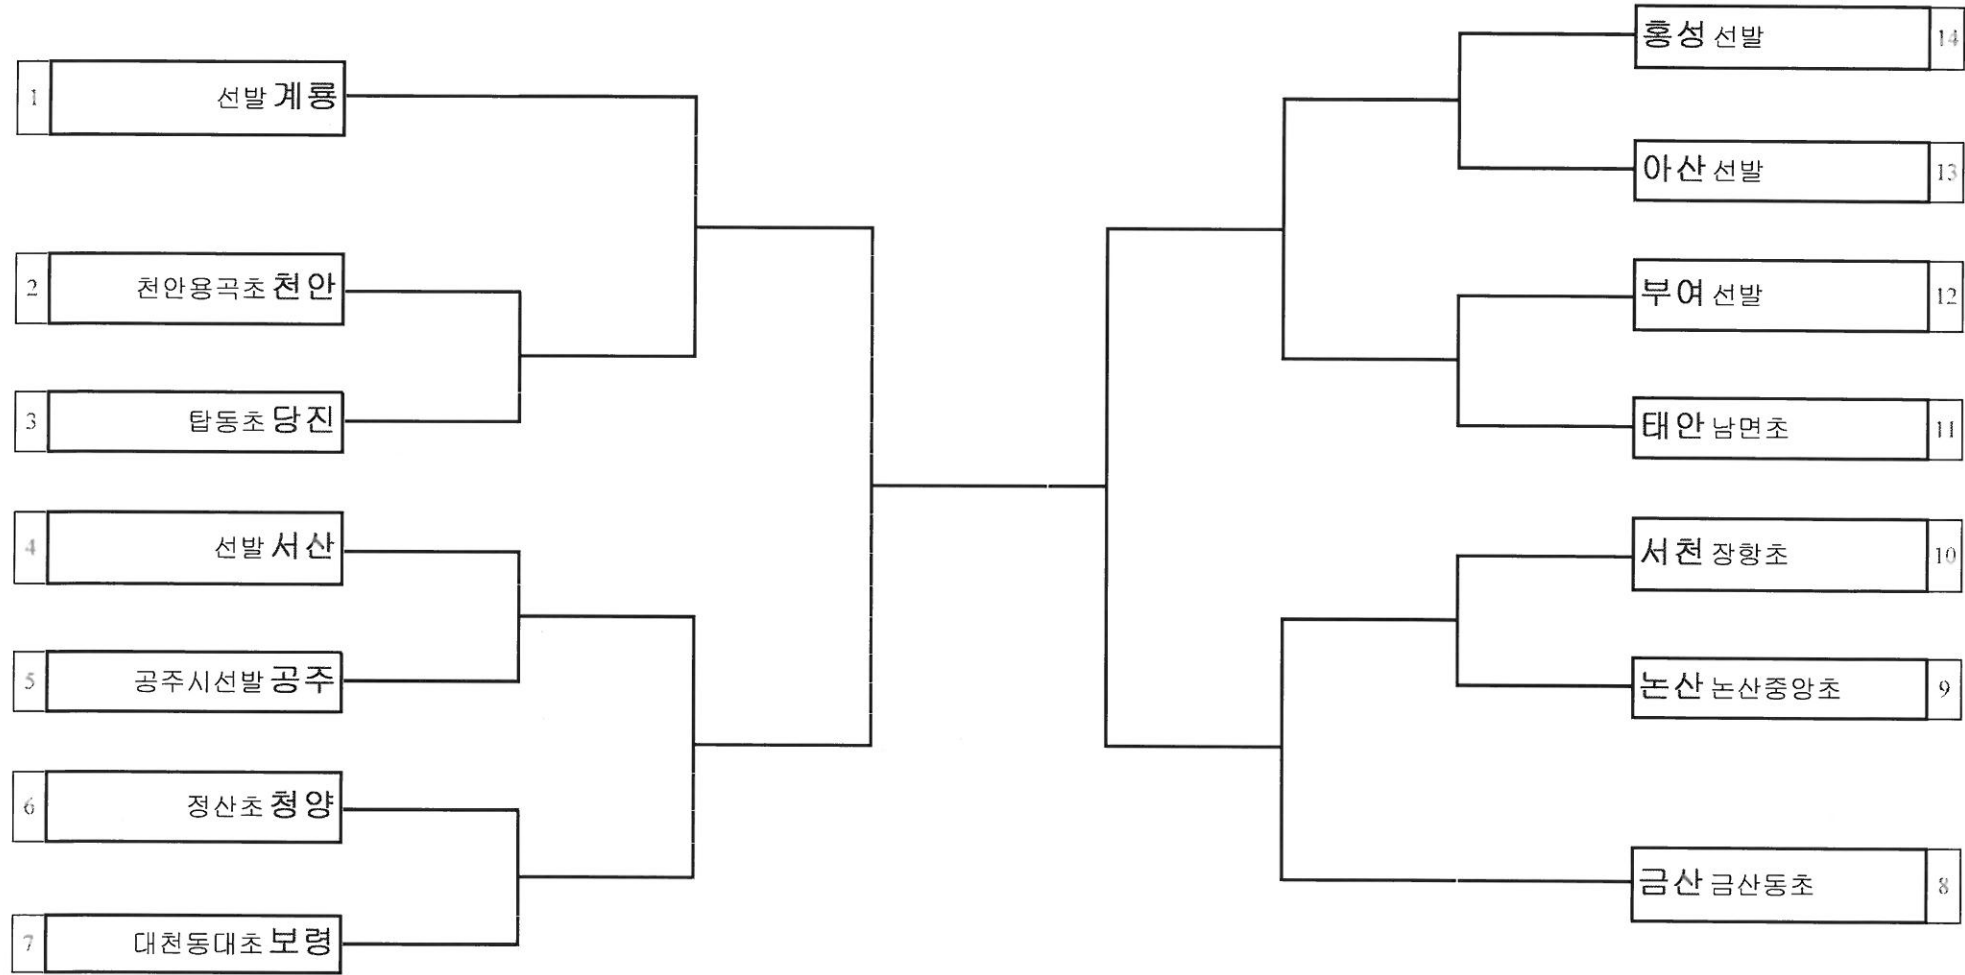

대진표 탁구 여자초등부 단체전

경기장소 : 계룡시용남중학교