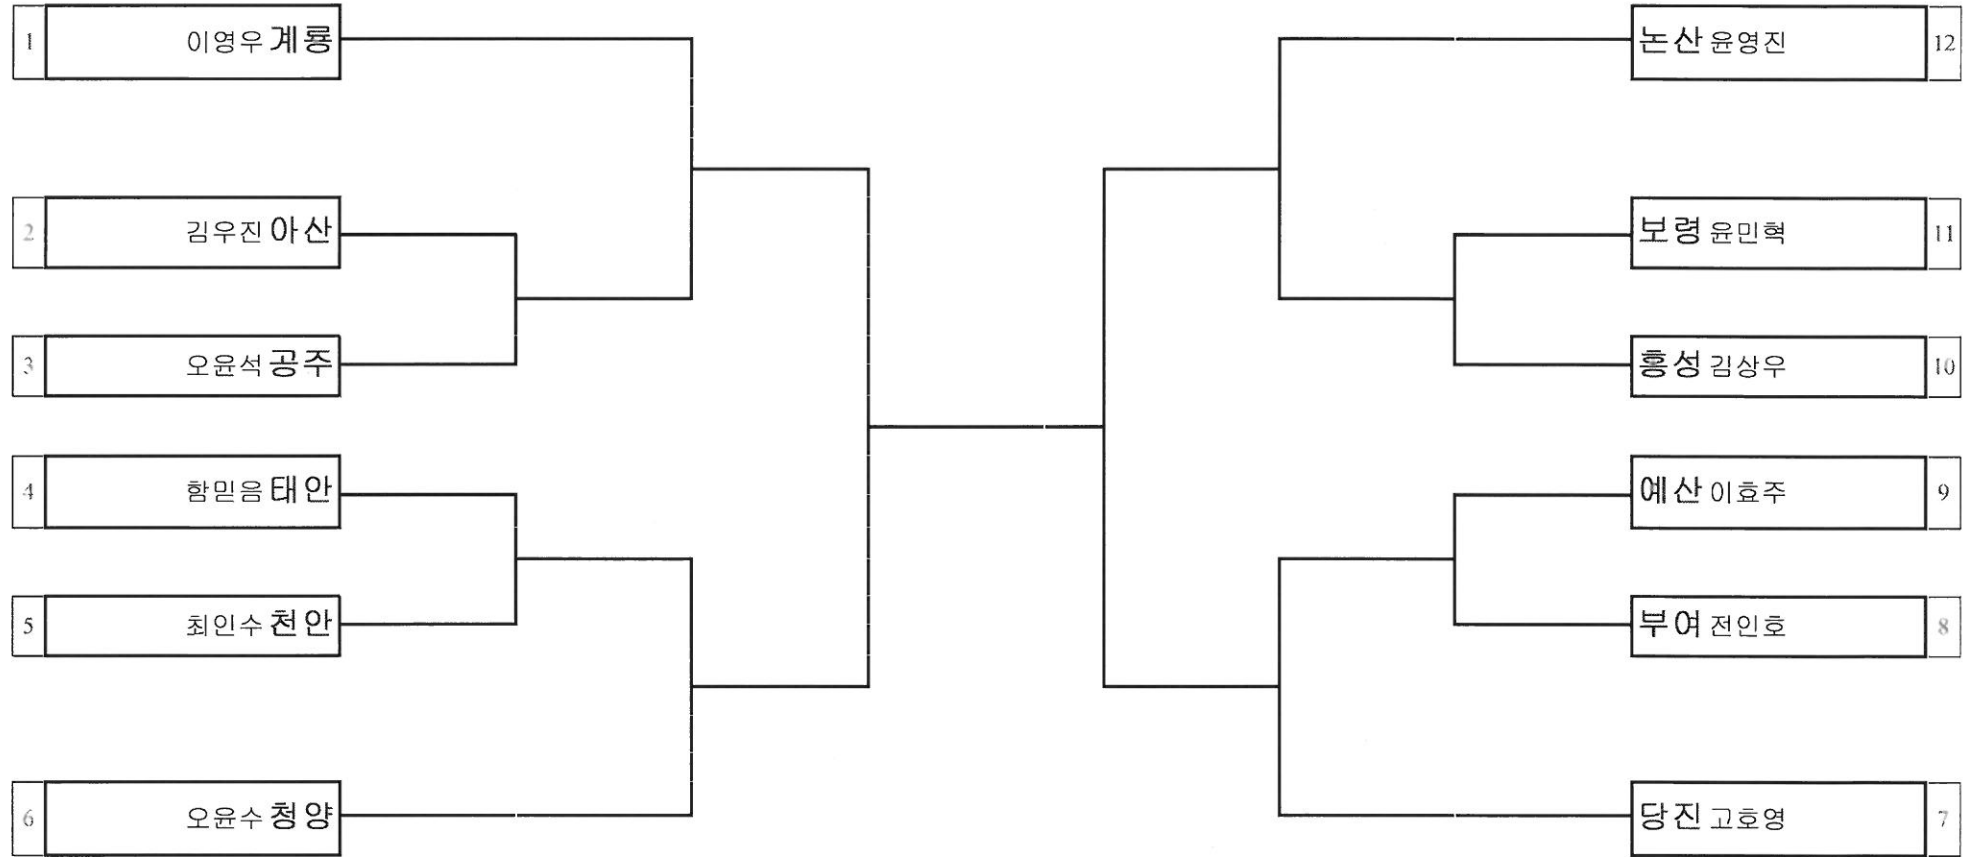

경기장소 : 신도초등학교체육관

대진표 복싱 중학부 라이트웰터급

경기장소 : 신도초등학교체육관

대진표 복싱 중학부 웰터급

경기장소 : 신도초등학교체육관

대진표 복싱 중학부 라이트미들급

경기장소 : 신도초등학교체육관

대진표 복싱 중학부 미들급

경기장소 : 신도초등학교체육관

대진표 복싱 중학부 라이트헤비급

경기장소 : 신도초등학교체육관

대진표 유도 남자중학부 -48kg

경기장소 : 엄사초등학교체육관

대진표 유도 남자중학부 -51kg

경기장소 : 엄사초등학교체육관

대진표 유도 남자중학부 -55kg