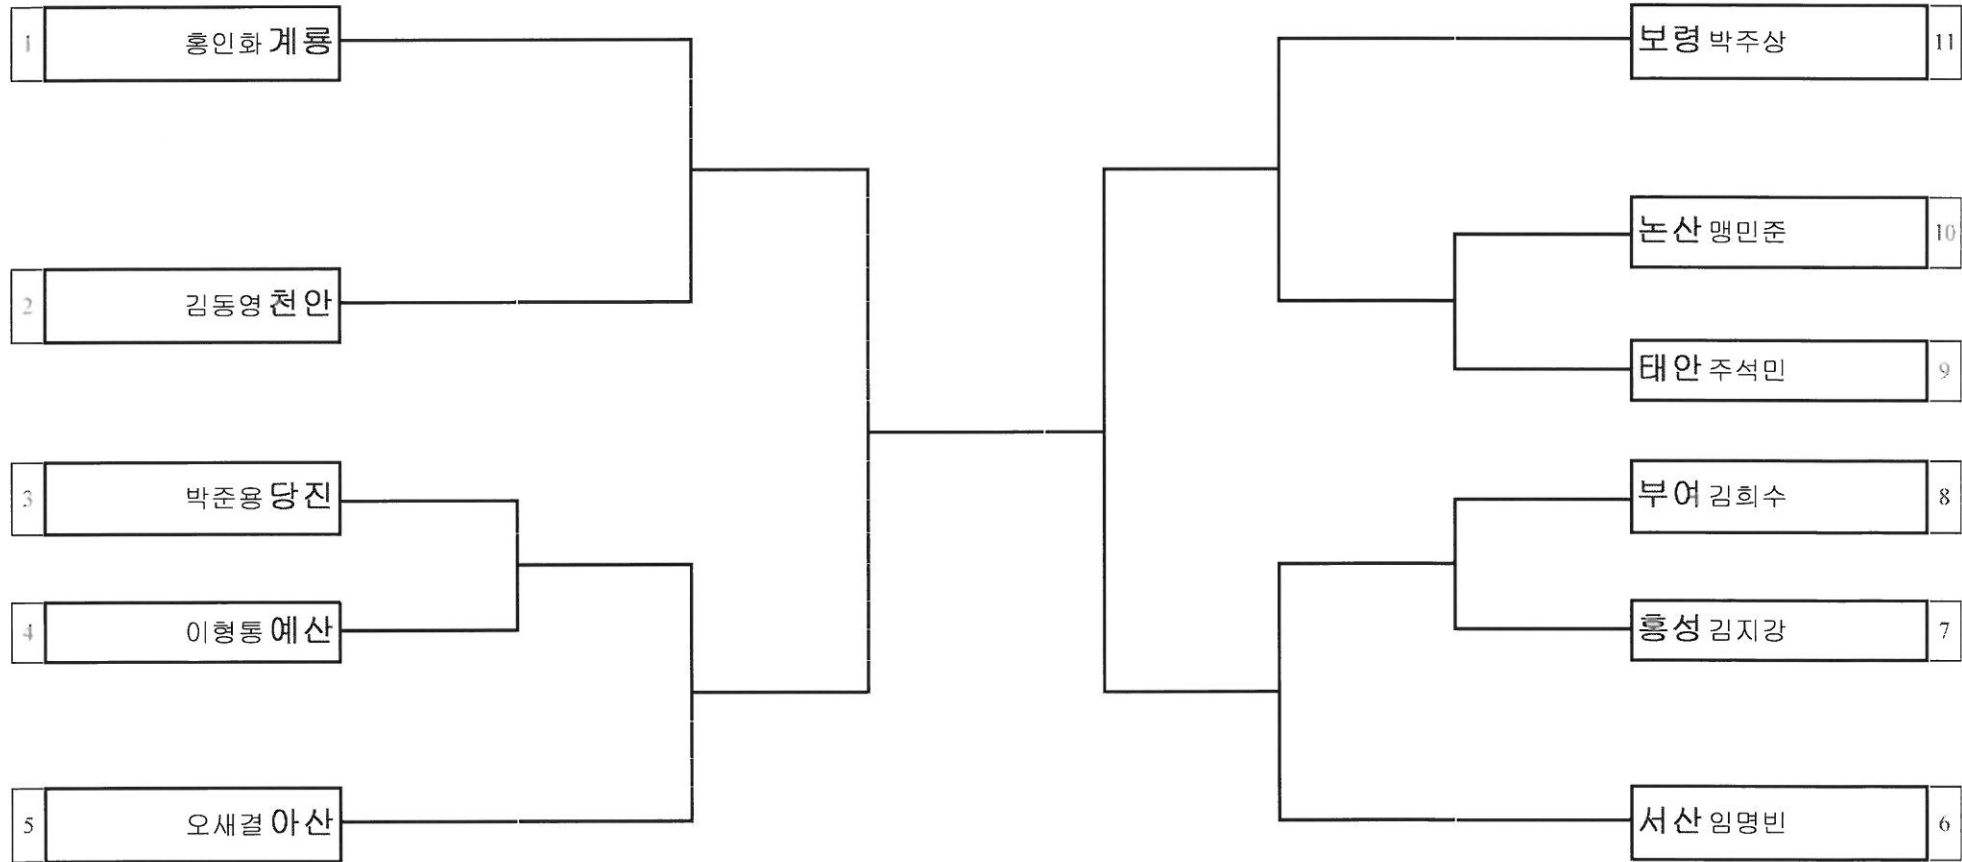

경기장소 : 신도초등학교체육관

대진표 복싱 중학부 라이트웰터급

경기장소 : 신도초등학교체육관

대진표 복싱 중학부 웰터급

경기장소 : 신도초등학교체육관

대진표 복싱 중학부 라이트미들급

경기장소 : 신도초등학교체육관

대진표 복싱 중학부 미들급

경기장소 : 신도초등학교체육관

대진표 복싱 중학부 라이트헤비급

경기장소 : 신도초등학교체육관

대진표 유도 남자중학부 -48kg

경기장소 : 엄사초등학교체육관

대진표 유도 남자중학부 -51kg

경기장소 : 엄사초등학교체육관

대진표 유도 남자중학부 -55kg