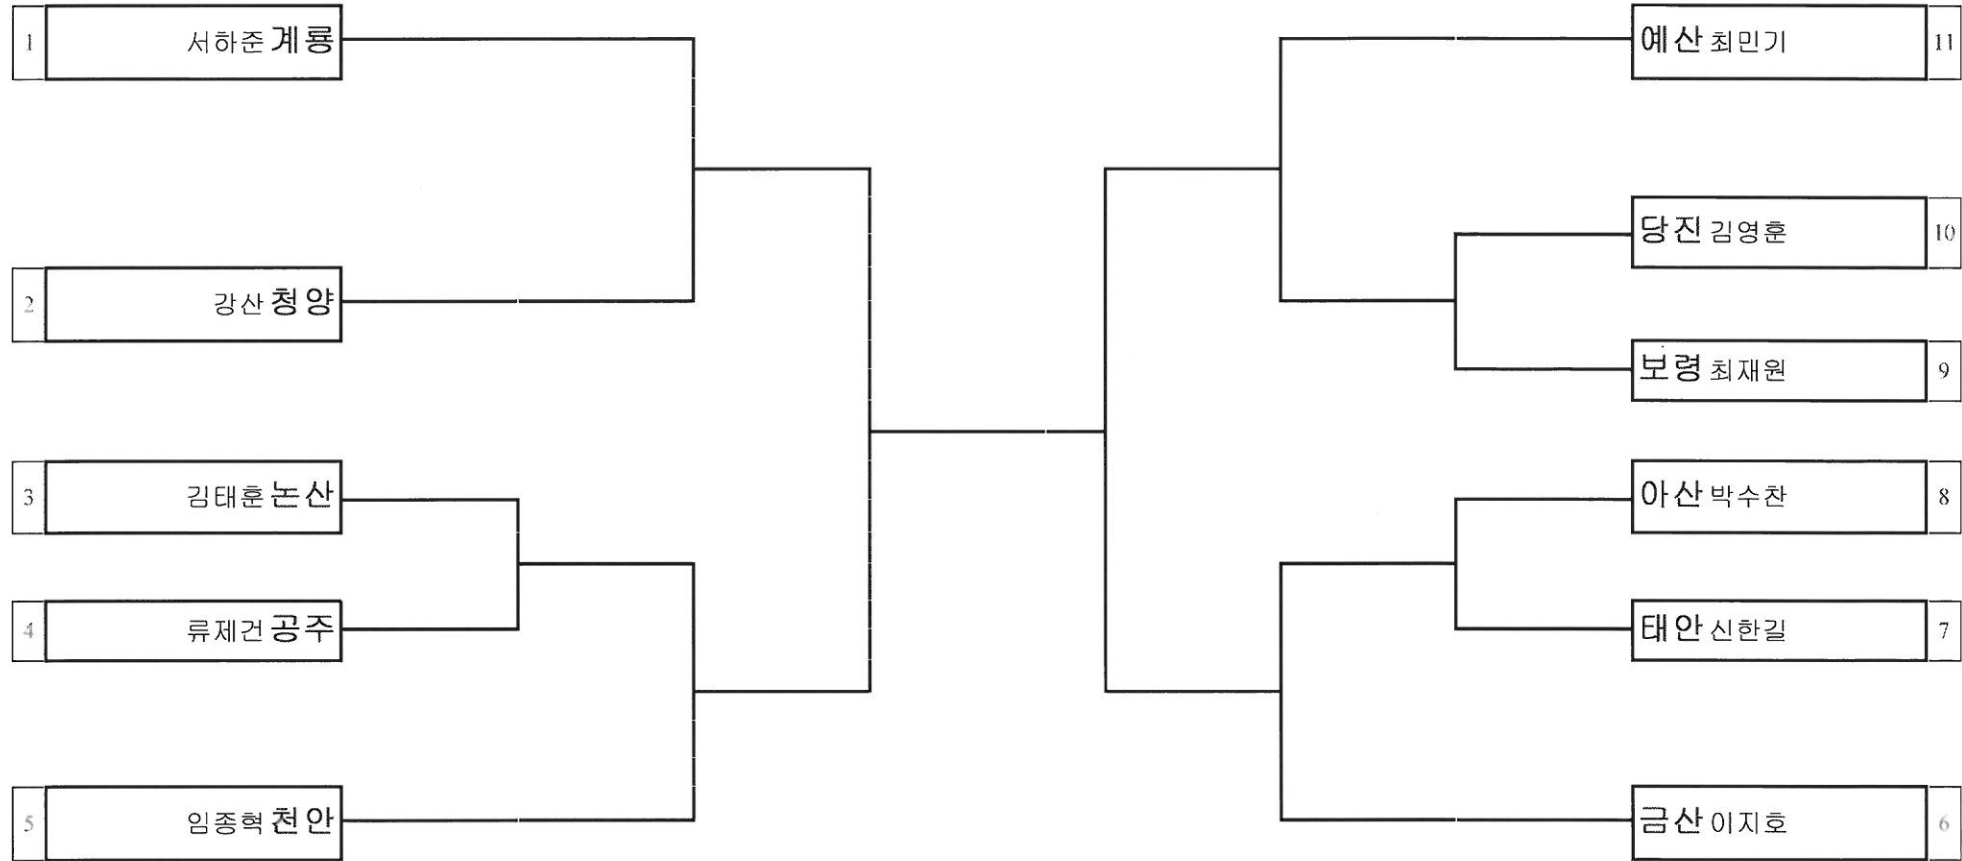

경기장소 : 신도초등학교체육관

대진표 복싱 중학부 모스키토급

경기장소 : 신도초등학교체육관

대진표 복싱 중학부 핀급

경기장소 : 신도초등학교체육관

대진표 복싱 중학부 라이트플라이급

경기장소 : 신도초등학교체육관

대진표 복싱 중학부 플라이급

경기장소 : 신도초등학교체육관

대진표 복싱 중학부 라이트밴텀급

경기장소 : 신도초등학교체육관

대진표 복싱 중학부 밴텀급

경기장소 : 신도초등학교체육관

대진표 복싱 중학부 페더급

경기장소 : 신도초등학교체육관

대진표 복싱 중학부 라이트급