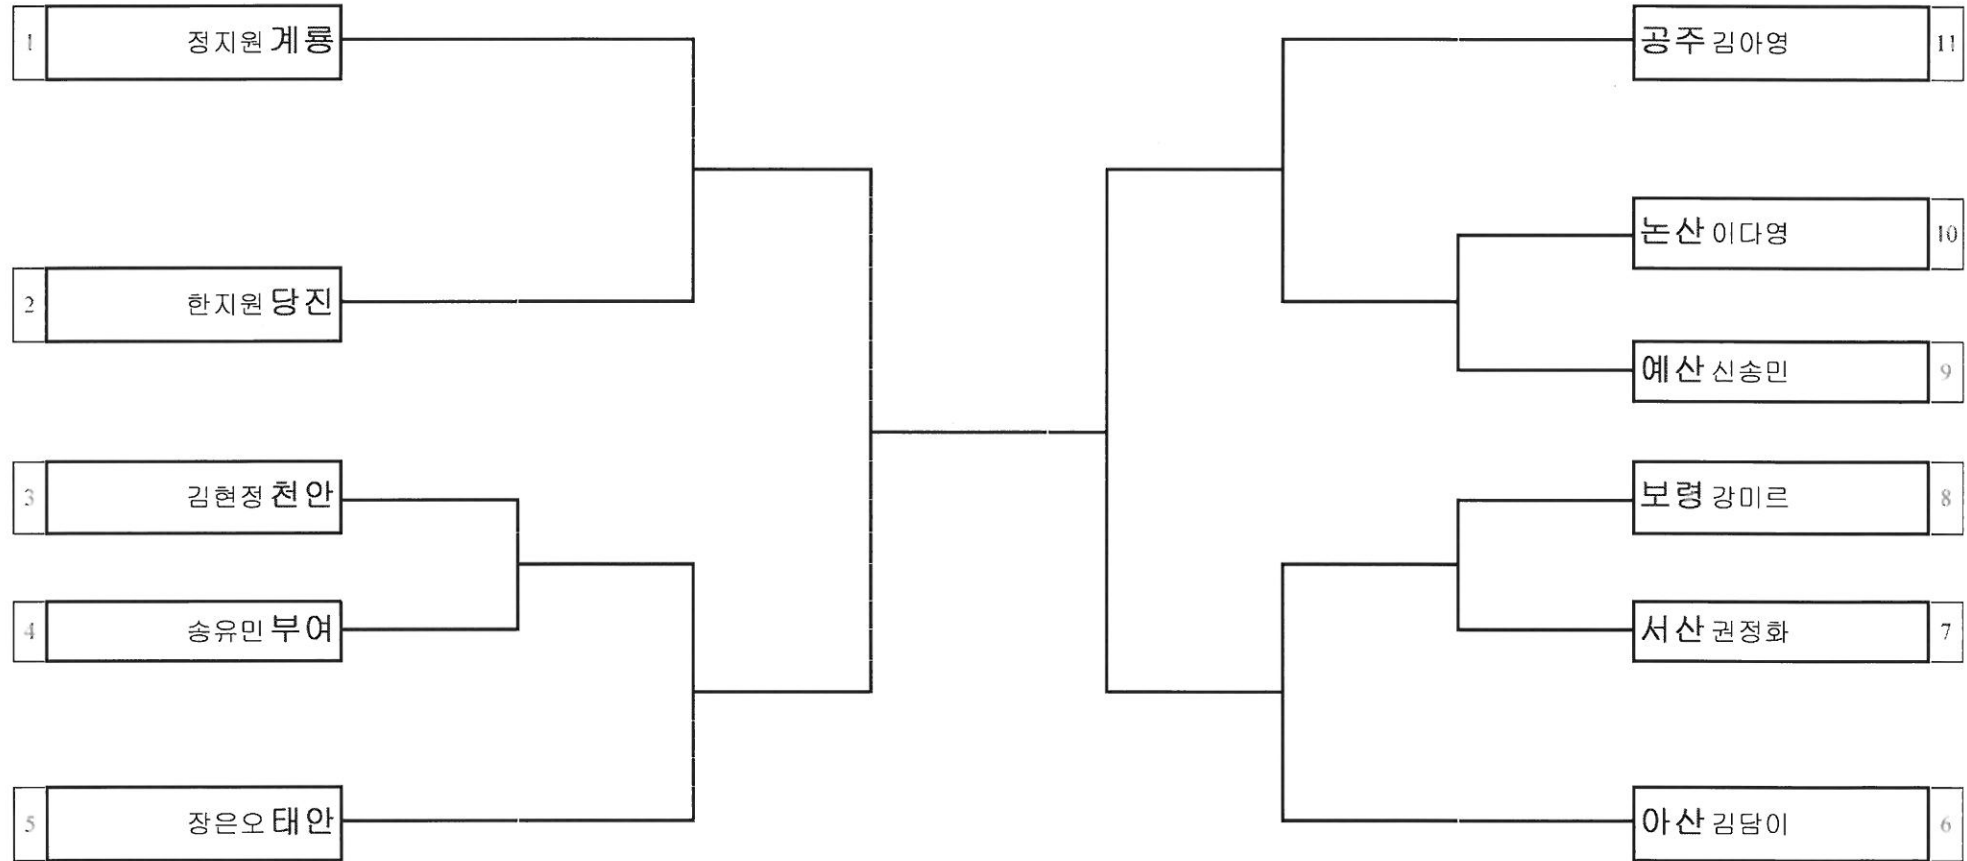

경기장소 : 엄사초등학교체육관

대진표 유도 남자중학부 -90kg

경기장소 : 엄사초등학교체육관

대진표 유도 남자중학부 +90kg

경기장소 : 엄사초등학교체육관

대진표 유도 여자중학부 -42kg

경기장소 : 엄사초등학교체육관

대진표 유도 여자중학부 -45kg