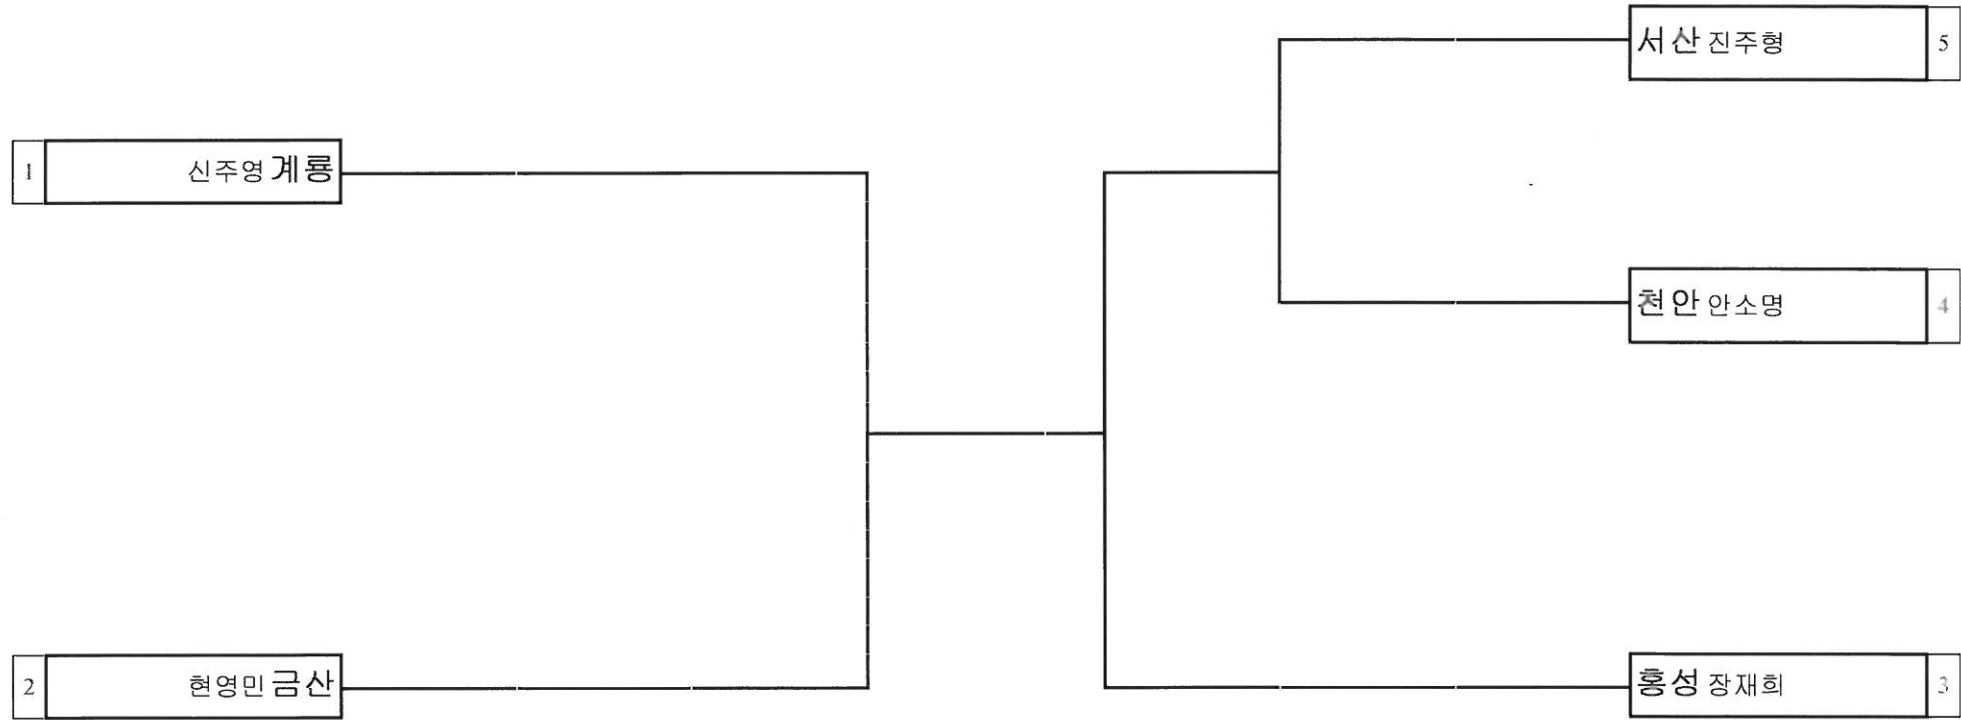

대진표 테니스 초등부 남자단식

경기장소 : 계룡시종합운동장테니스장

대진표 테니스 초등부 혼합복식

경기장소 : 계룡시종합운동장테니스장

대진표 테니스 남자일반부 단체전

경기장소 : 계룡시종합운동장테니스장

대진표 테니스 여자일반부 단체전

경기장소 : 계룡시종합운동장테니스장

대진표 배구 남자초등부 단체전

경기장소 : 계룡시민체육관

대진표 배구 여자초등부 단체전

경기장소 : 계룡대체육관

대진표 배구 남자일반부 단체전

경기장소 : 계룡시민체육관

대진표 배구 여자일반부 단체전

경기장소 : 계룡대체육관