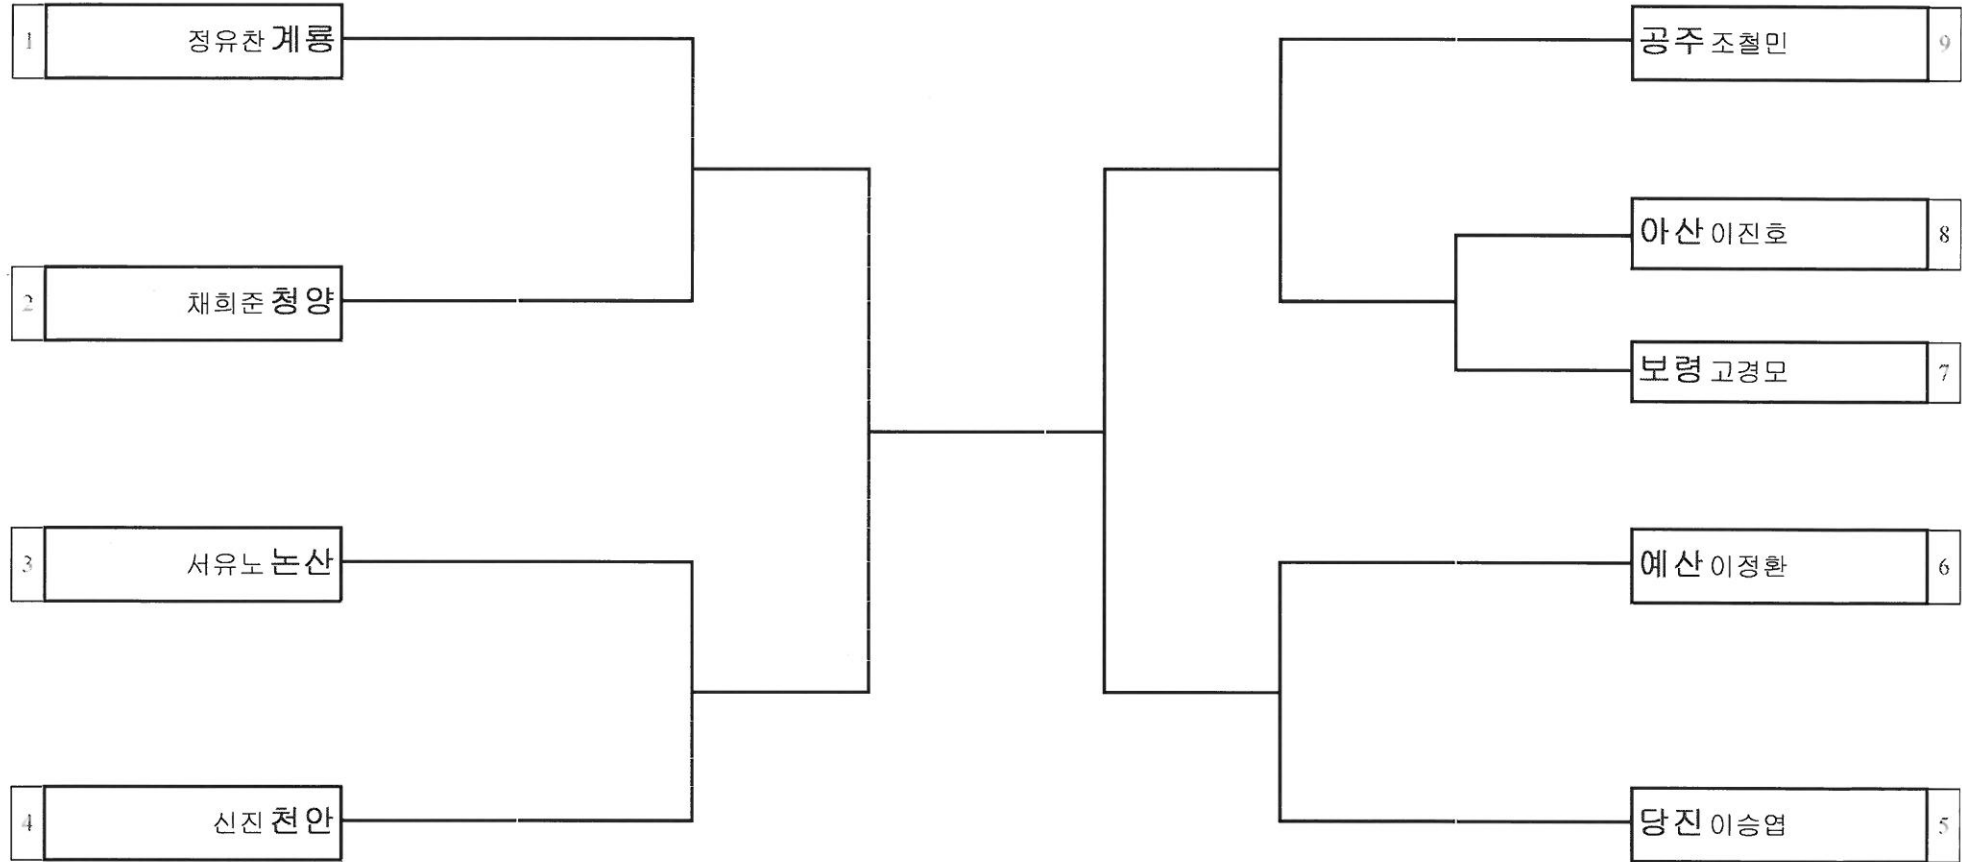

대진표 배드민턴 여자일반부 단체전

경기장소 : 공주시백제체육관

대진표 게이트볼 여자일반부 단체전

경기장소 :

대진표 게이트볼 남자일반부 단체전

경기장소 :

1 계룡	12 논산	홍성	15		
2 태안	13 천안	예산	14		
3 서천					
4 부여	서산	7	8 청양	당진	11
5 보령	금산	6	9 공주	아산	10

대진표 복싱 중학부 스몰급

경기장소 : 신도초등학교체육관

대진표 복싱 중학부 모스키토급

경기장소 : 신도초등학교체육관

대진표 복싱 중학부 핀급

경기장소 : 신도초등학교체육관

대진표 복싱 중학부 라이트플라이급

경기장소 : 신도초등학교체육관

대진표 복싱 중학부 플라이급