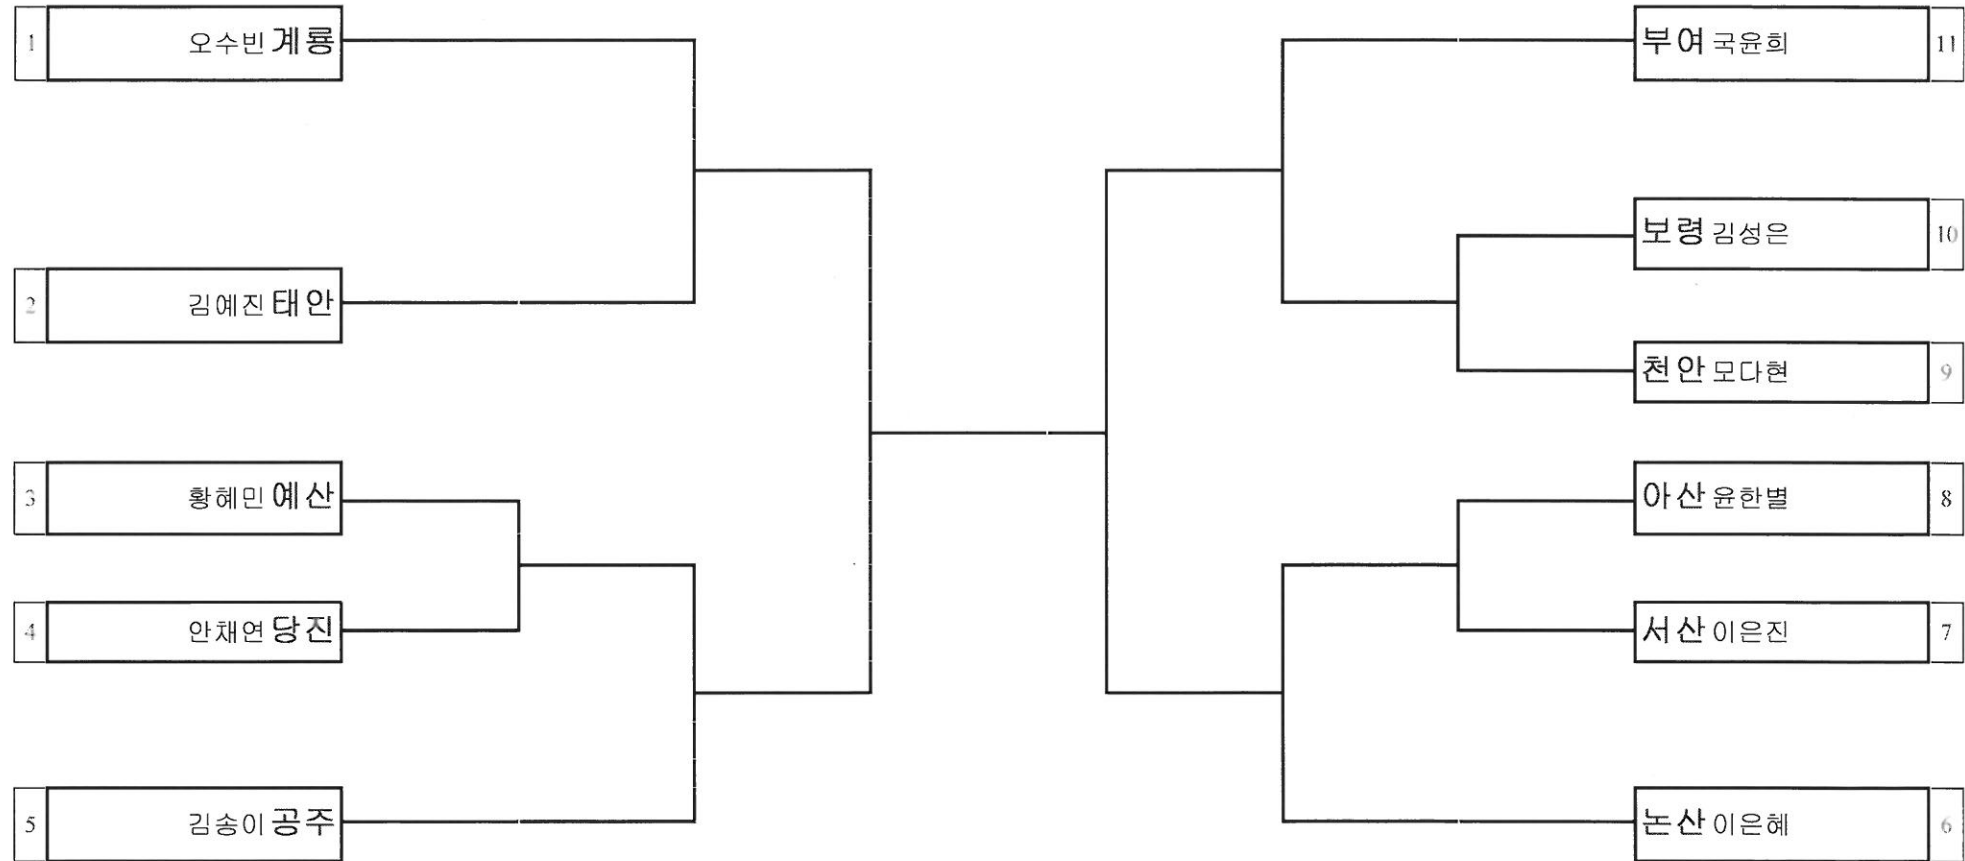

대진표 유도 여자중학부 -45kg

경기장소 : 임시초등학교체육관