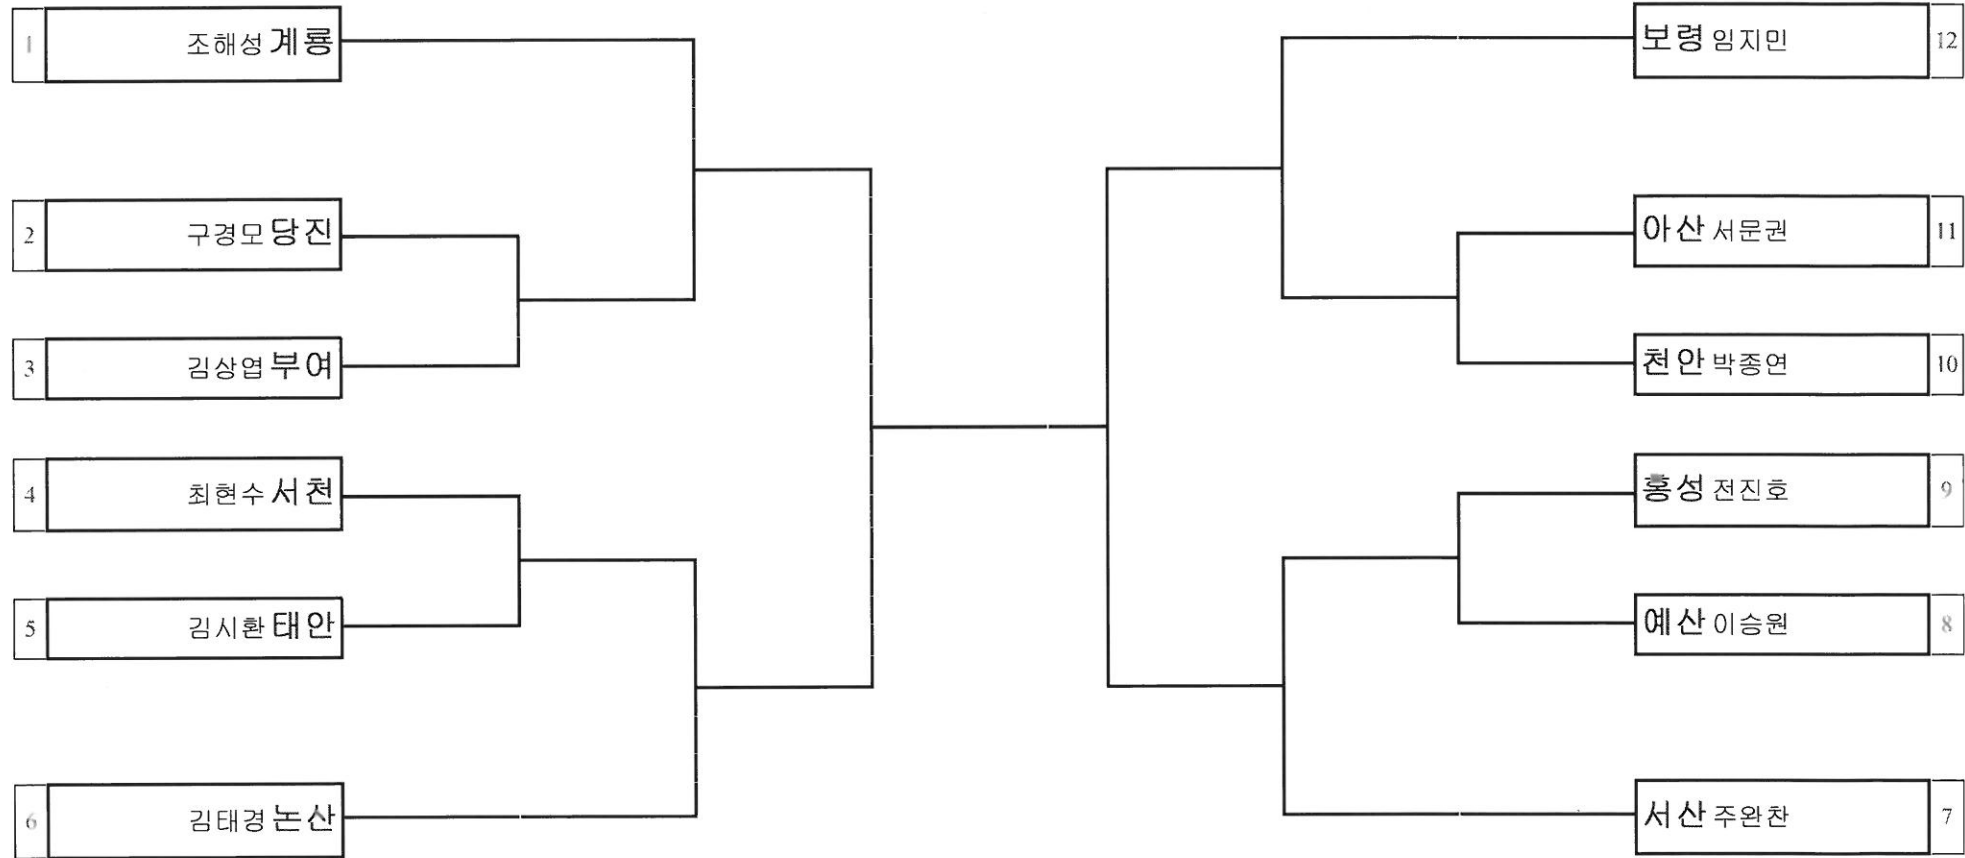

경기장소 : 엄사초등학교체육관

대진표 유도 남자중학부 -60kg

경기장소 : 엄사초등학교체육관

대진표 유도 남자중학부 -66kg

경기장소 : 엄사초등학교체육관

대진표 유도 남자중학부 -73kg

경기장소 : 암사초등학교체육관

대진표 유도 남자중학부 -81kg

경기장소 : 엄사초등학교체육관

대진표 유도 남자중학부 -90kg

경기장소 : 엄사초등학교체육관

대진표 유도 남자중학부 +90kg

경기장소 : 엄사초등학교체육관

대진표 유도 여자중학부 -42kg

경기장소 : 엄사초등학교체육관

대진표 유도 여자중학부 -45kg