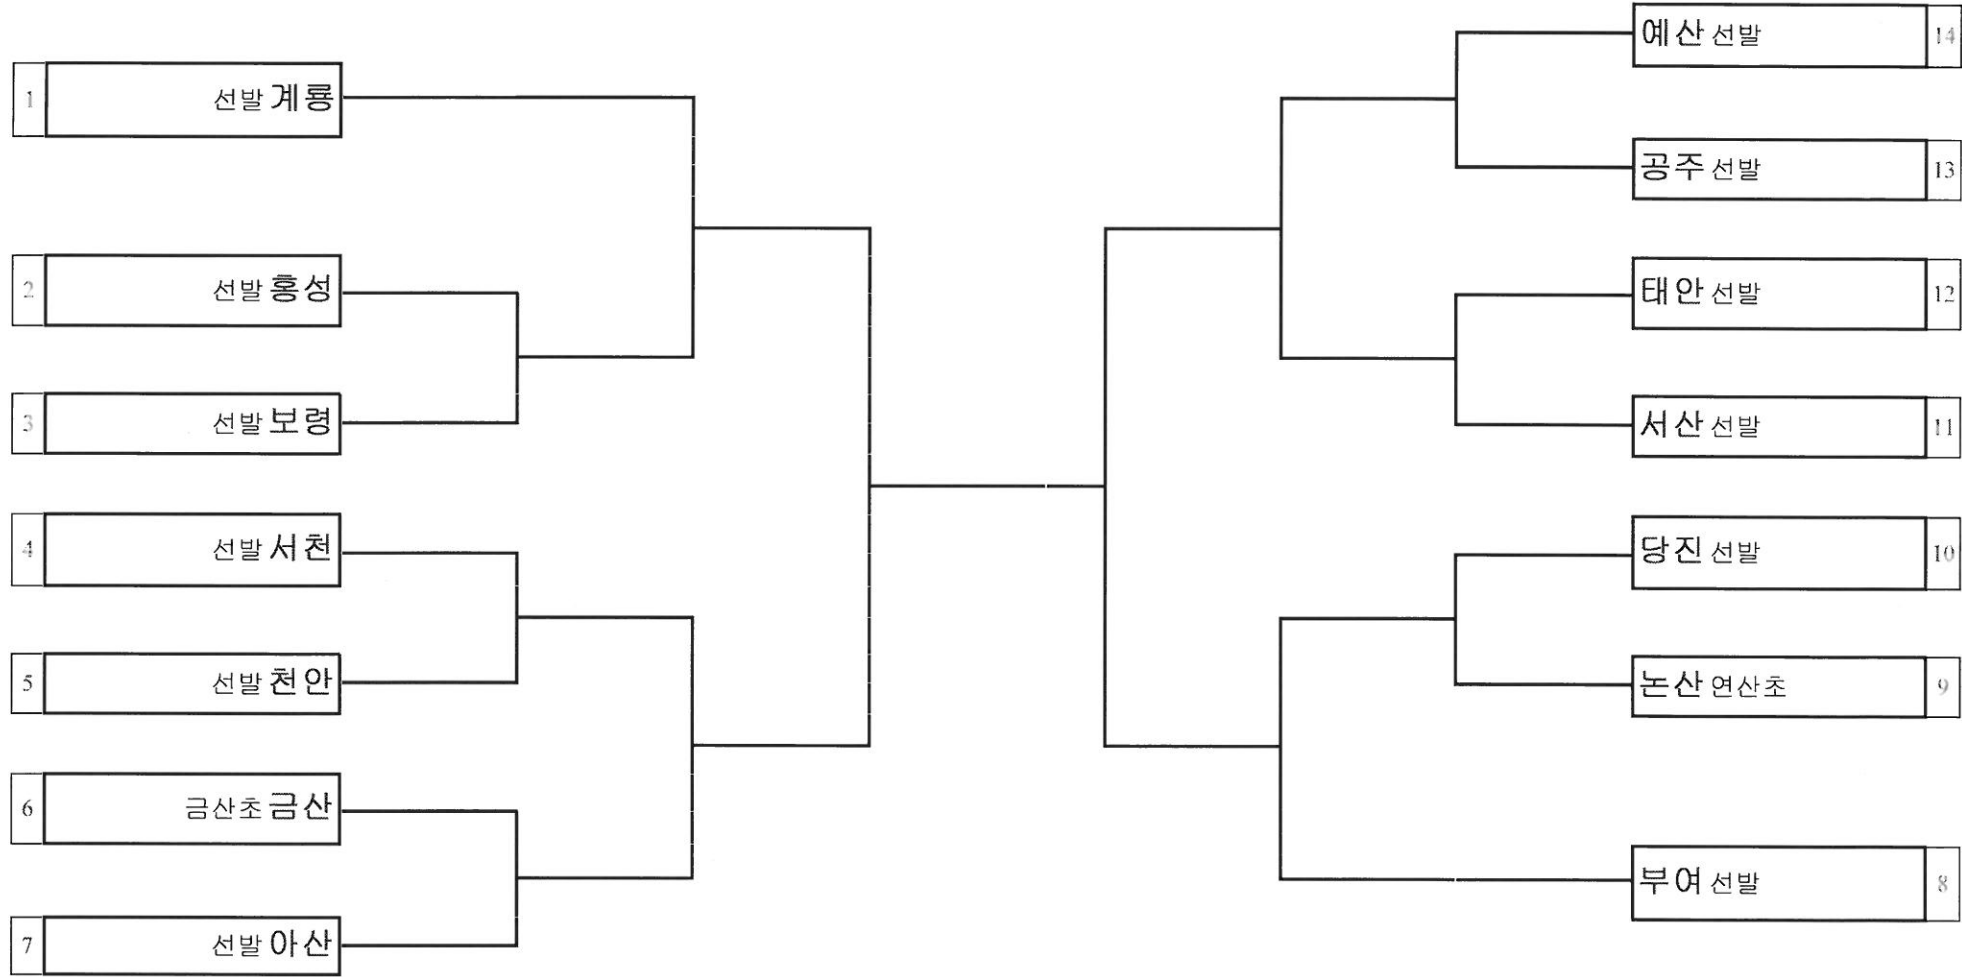

경기장소 : 암사초등학교체육관

대진표 유도 여자중학부 -70kg

경기장소 : 엄사초등학교체육관

대진표 유도 여자중학부 +70kg

경기장소 : 엄사초등학교체육관

대진표 검도 초등부 단체전

경기장소 : 용남초등학교체육관

대진표 검토 일반부 단체전