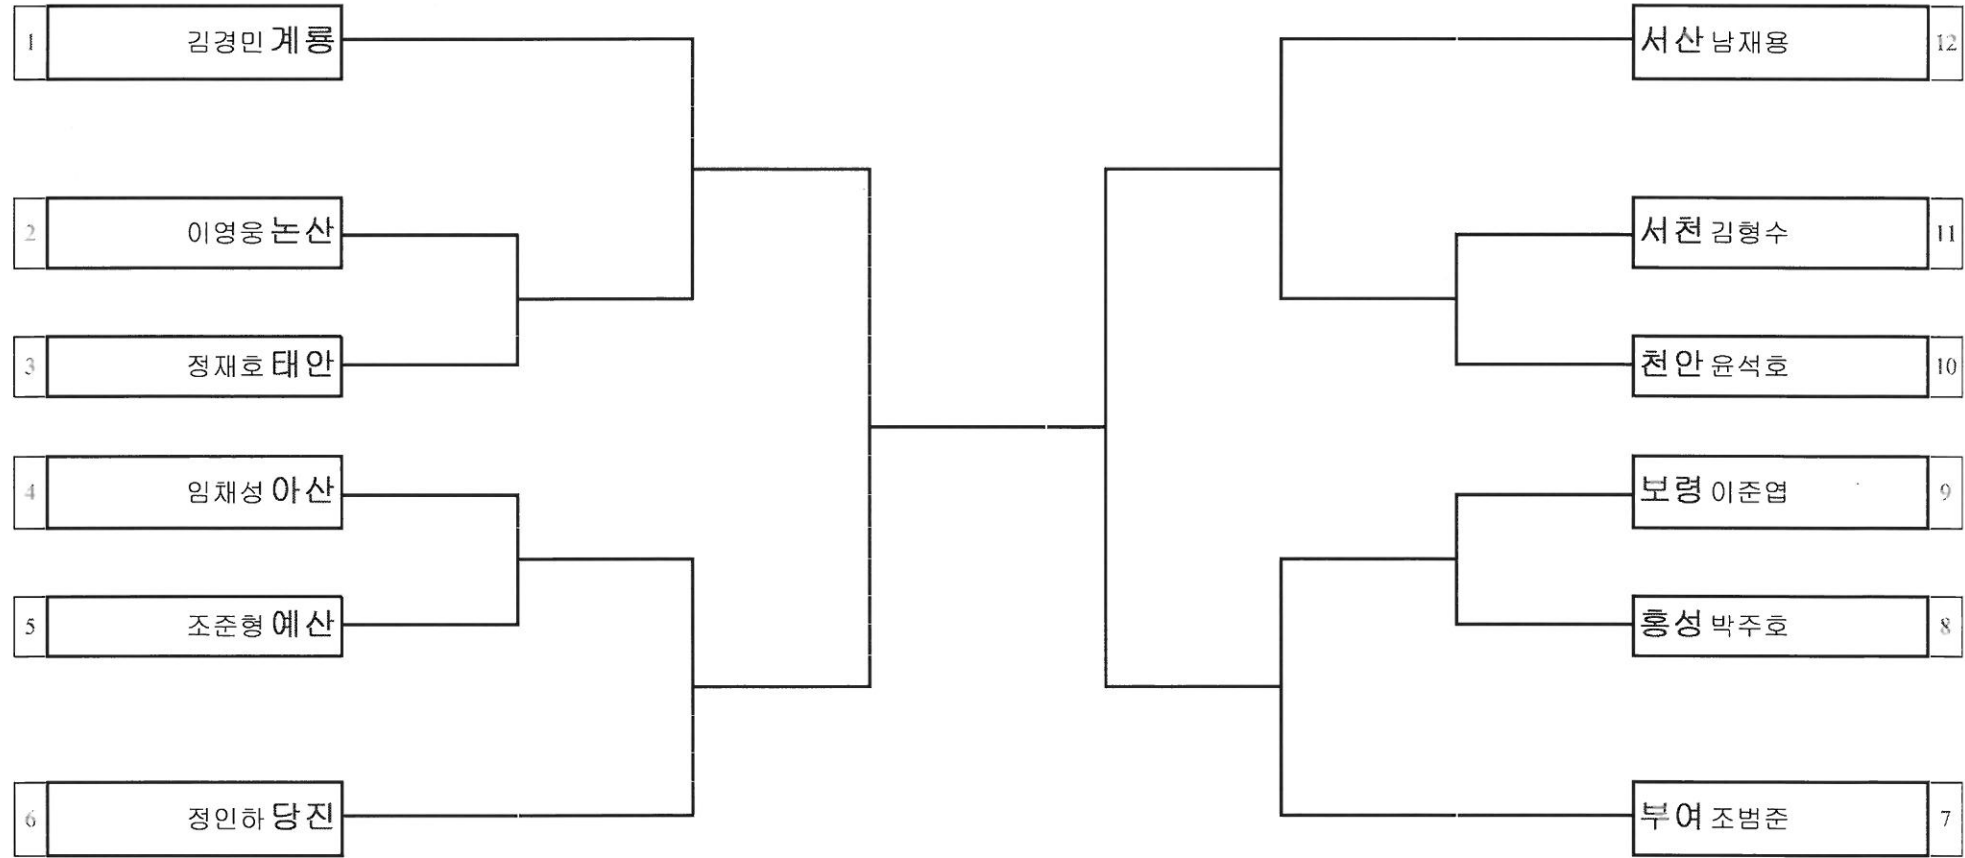

경기장소 : 엄사초등학교체육관

대진표 유도 남자중학부 -90kg

경기장소 : 엄사초등학교체육관

대진표 유도 남자중학부 +90kg

경기장소 : 엄사초등학교체육관

대진표 유도 여자중학부 -42kg

경기장소 : 엄사초등학교체육관

대진표 유도 여자중학부 -45kg