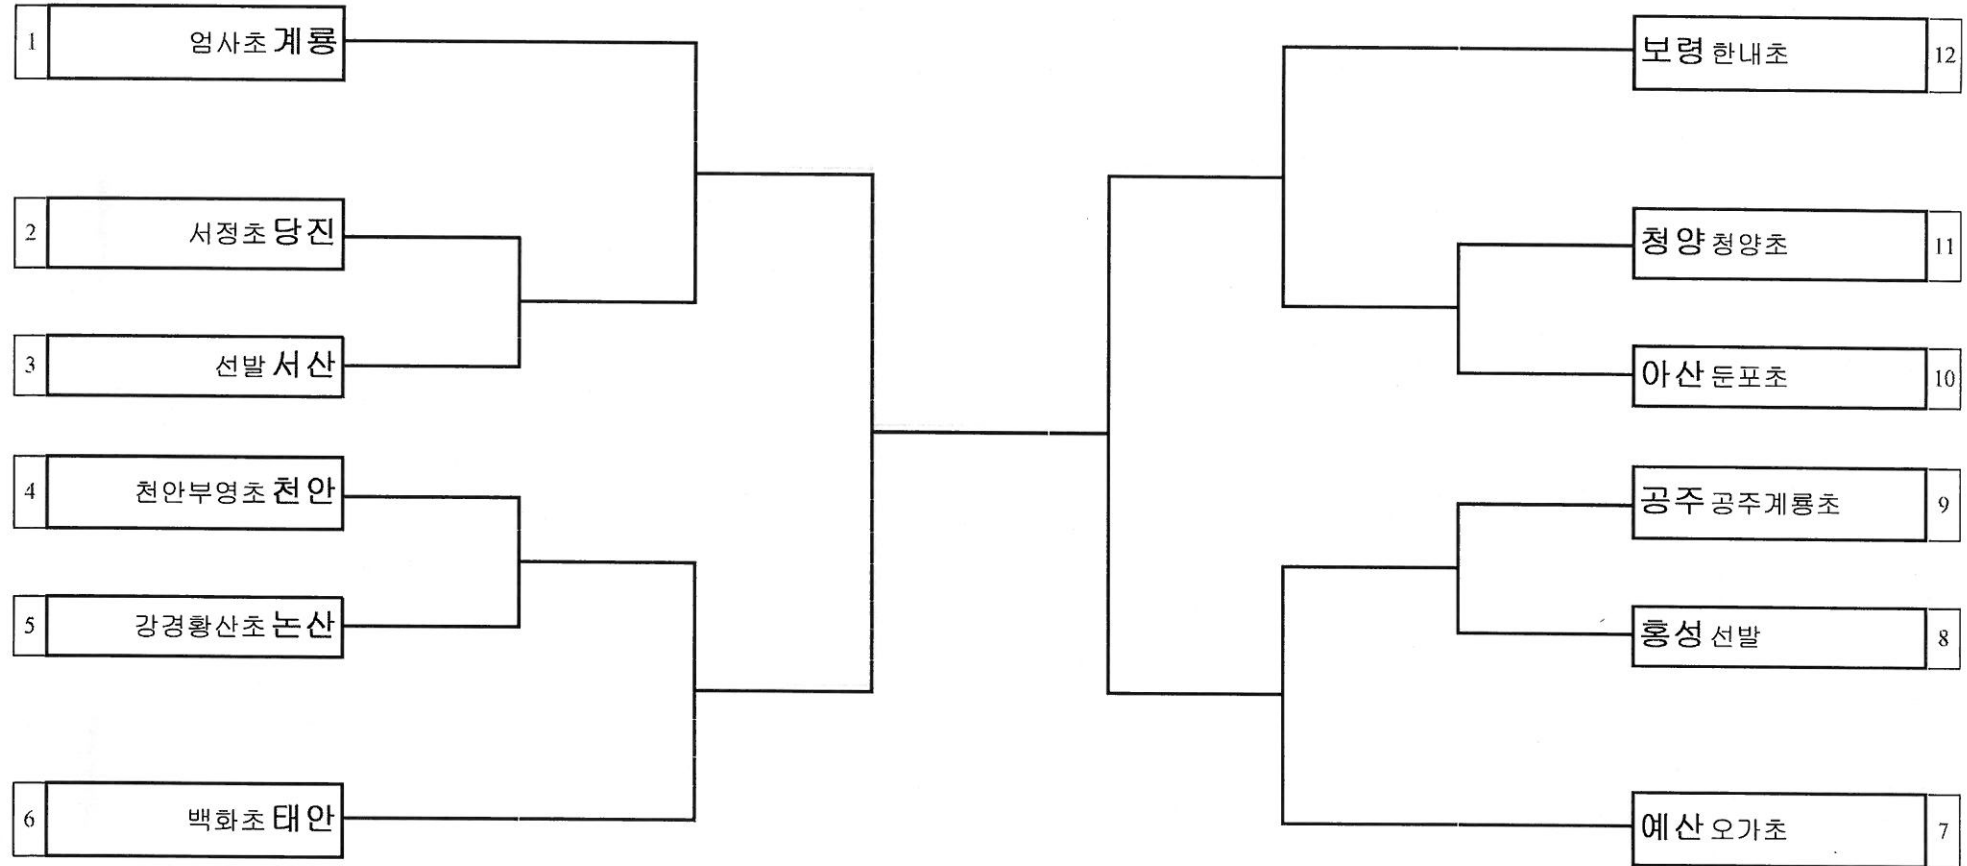

대진표 테니스 초등부 남자단식

경기장소 : 계룡시종합운동장테니스장

대진표 테니스 초등부 혼합복식

경기장소 : 계룡시종합운동장테니스장

대진표 테니스 남자일반부 단체전

경기장소 : 계룡시종합운동장테니스장

대진표 테니스 여자일반부 단체전

경기장소 : 계룡시종합운동장테니스장

대진표 배구 남자초등부 단체전

경기장소 : 계룡시민체육관

대진표 배구 여자초등부 단체전

경기장소 : 계룡대체육관

대진표 배구 남자일반부 단체전

경기장소 : 계룡시민체육관

대진표 배구 여자일반부 단체전

경기장소 : 계룡대체육관