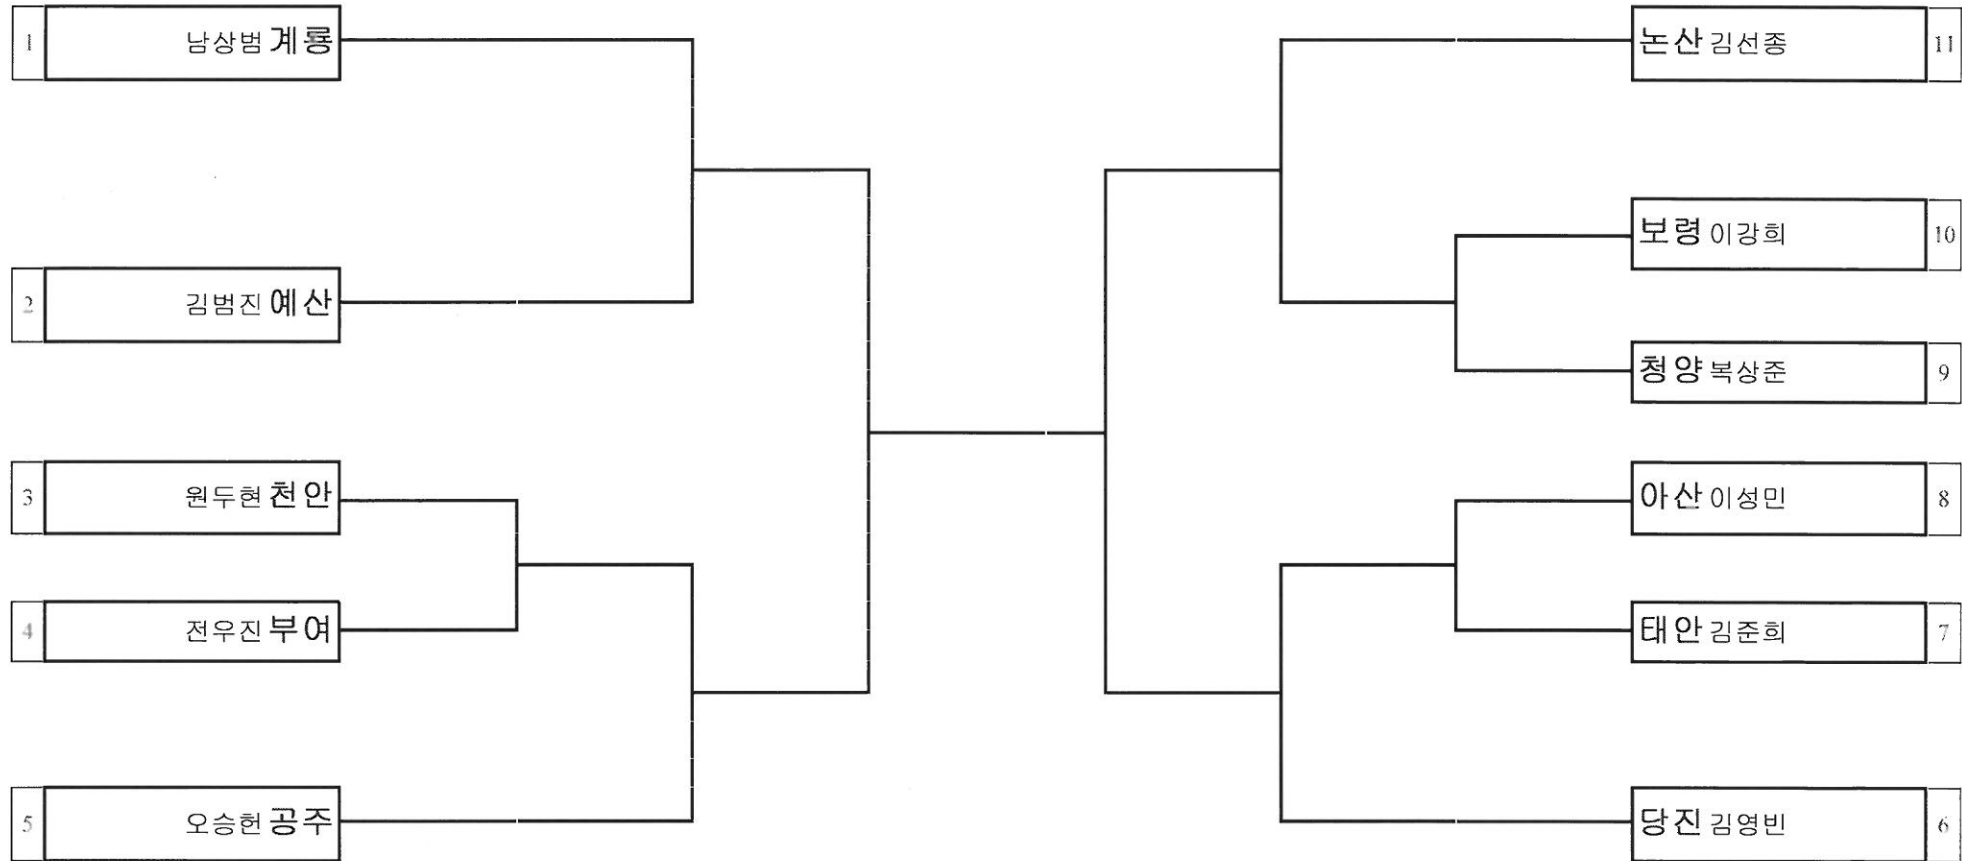

경기장소 : 신도초등학교체육관

대진표 복싱 중학부 모스키토급

경기장소 : 신도초등학교체육관

대진표 복싱 중학부 핀급

경기장소 : 신도초등학교체육관

대진표 복싱 중학부 라이트플라이급

경기장소 : 신도초등학교체육관

대진표 복싱 중학부 플라이급

경기장소 : 신도초등학교체육관

대진표 복싱 중학부 라이트밴텀급

경기장소 : 신도초등학교체육관

대진표 복싱 중학부 밴텀급

경기장소 : 신도초등학교체육관

대진표 복싱 중학부 페더급

경기장소 : 신도초등학교체육관

대진표 복싱 중학부 라이트급