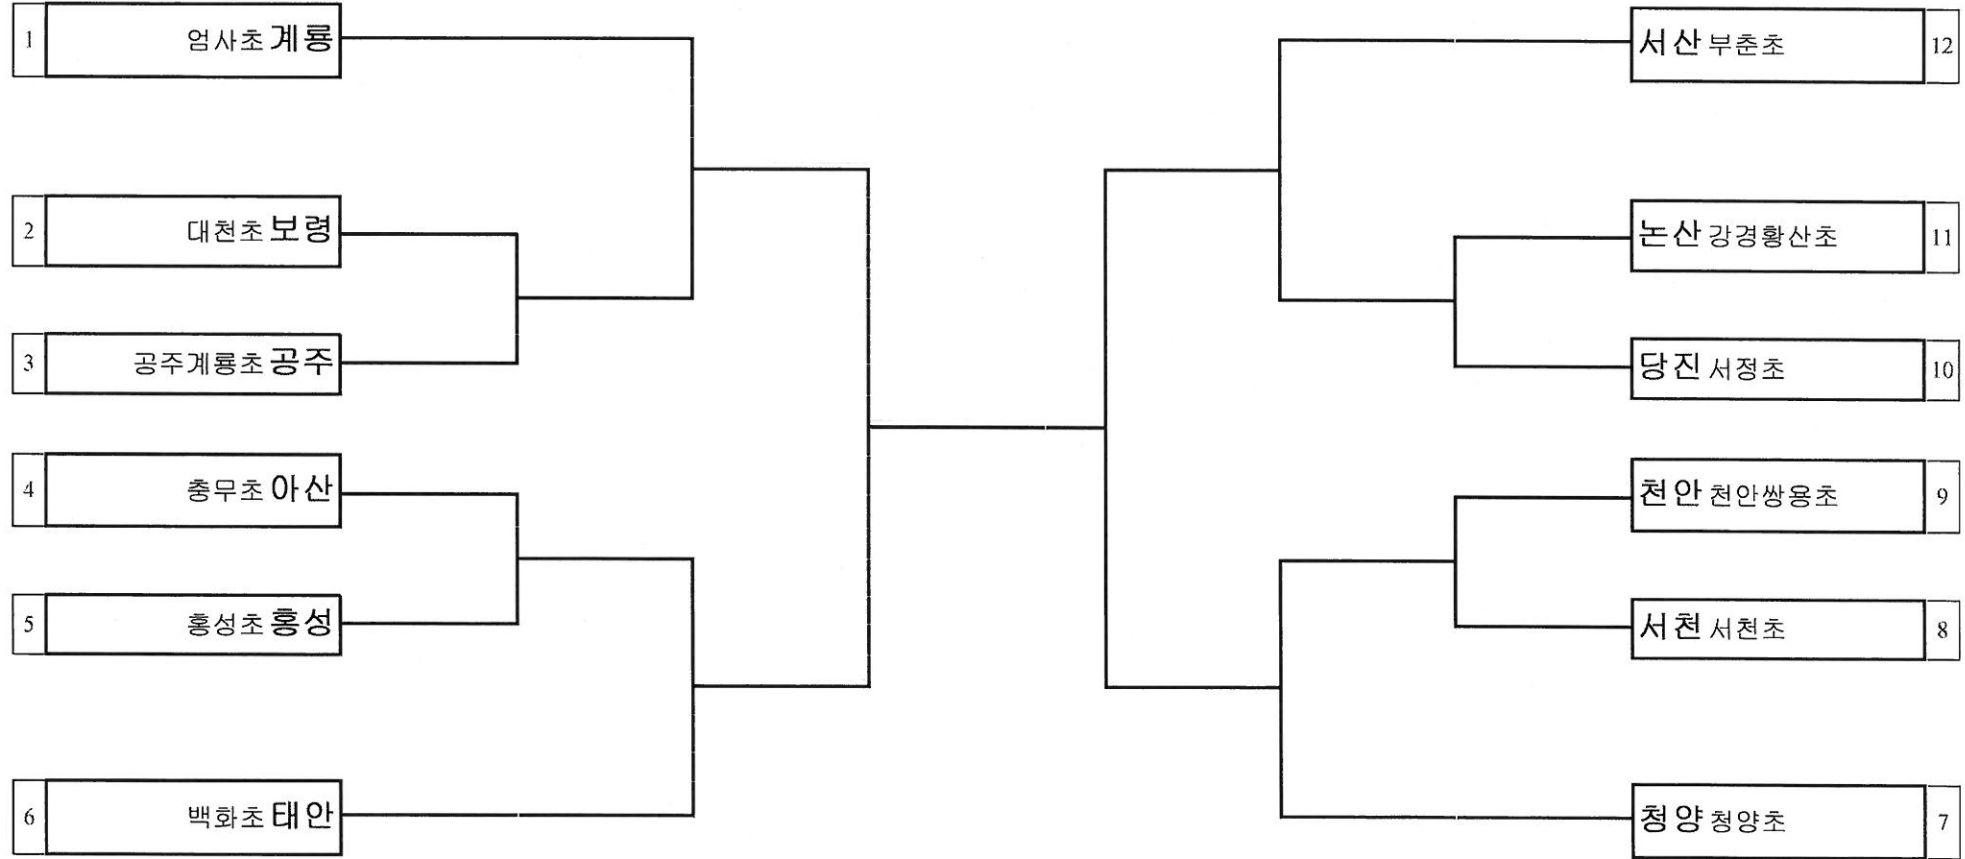

대진표 테니스 초등부 남자단식

경기장소 : 계룡시종합운동장테니스장

대진표 테니스 초등부 혼합복식

경기장소 : 계룡시종합운동장테니스장

대진표 테니스 남자일반부 단체전

경기장소 : 계룡시종합운동장테니스장

대진표 테니스 여자일반부 단체전

경기장소 : 계룡시종합운동장테니스장

대진표 배구 남자초등부 단체전

경기장소 : 계룡시민체육관

대진표 배구 여자초등부 단체전

경기장소 : 계룡대체육관

대진표 배구 남자일반부 단체전

경기장소 : 계룡시민체육관

대진표 배구 여자일반부 단체전

경기장소 : 계룡대체육관