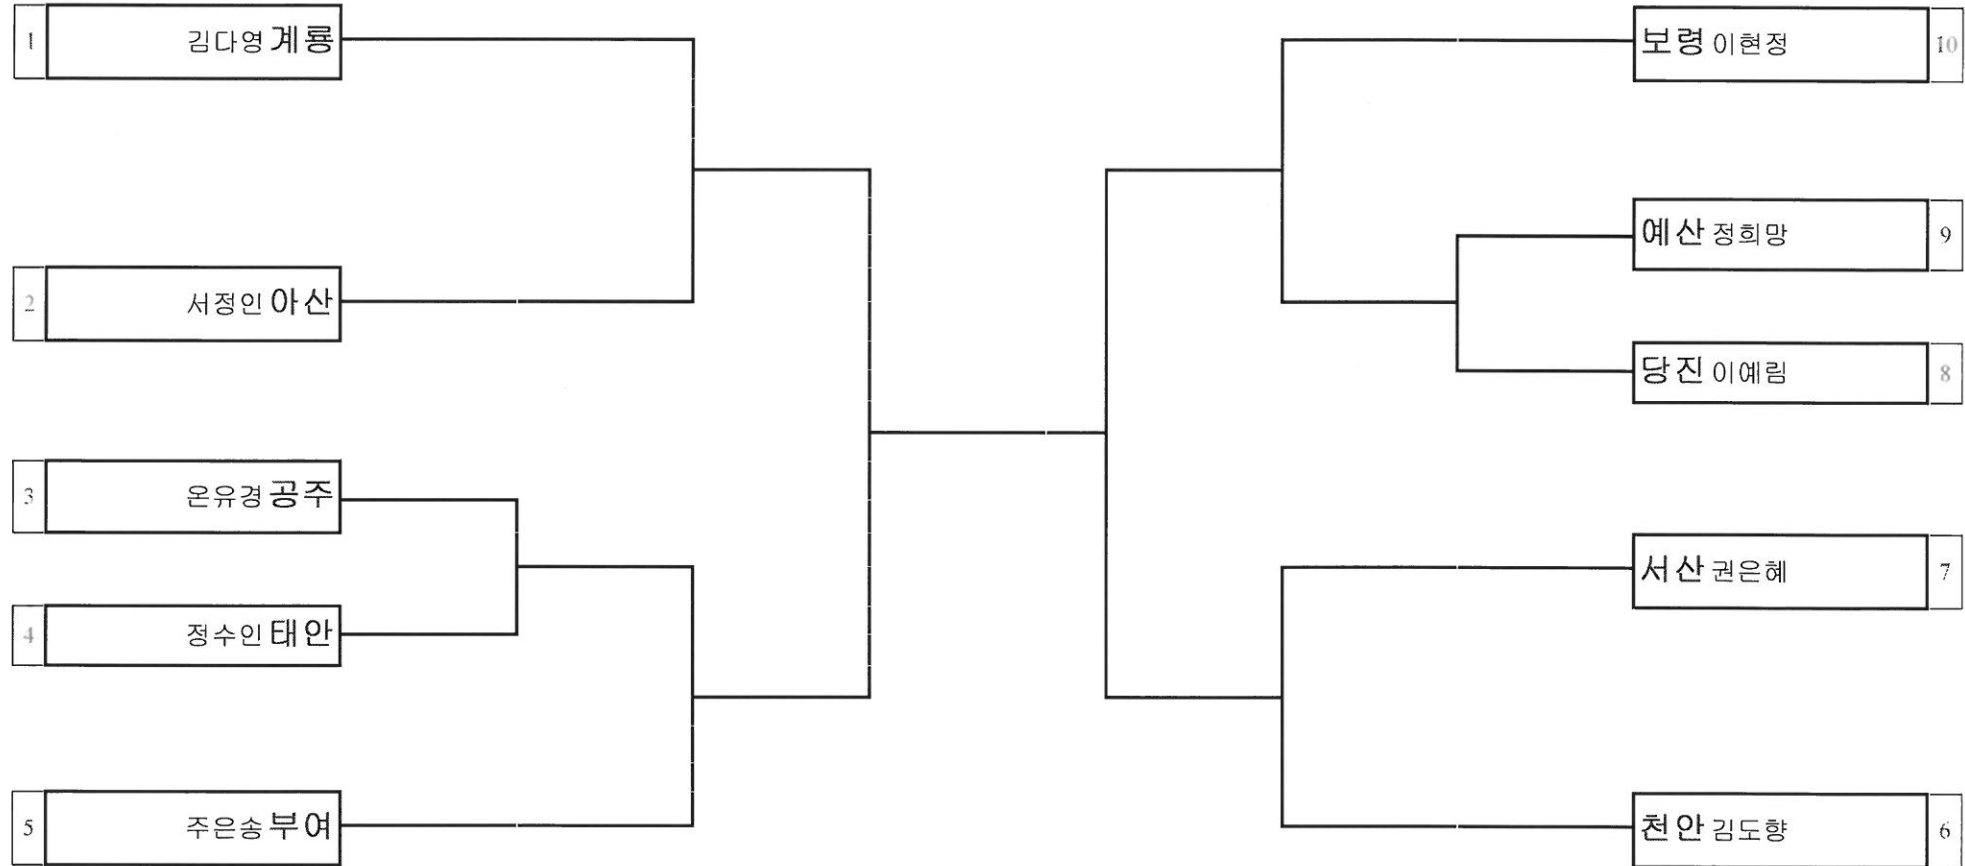

경기장소 : 임시초등학교체육관

대진표 유도 여자중학부 -48kg

경기장소 : 암사초등학교체육관

대진표 유도 여자중학부 -52kg

경기장소 : 임시초등학교체육관

대진표 유도 여자중학부 -57kg

경기장소 : 엄사초등학교체육관

대진표 유도 여자중학부 -63kg

경기장소 : 암사초등학교체육관

대진표 유도 여자중학부 -70kg

경기장소 : 엄사초등학교체육관

대진표 유도 여자중학부 +70kg

경기장소 : 엄사초등학교체육관

대진표 검도 초등부 단체전

경기장소 : 용남초등학교체육관

대진표 검토 일반부 단체전