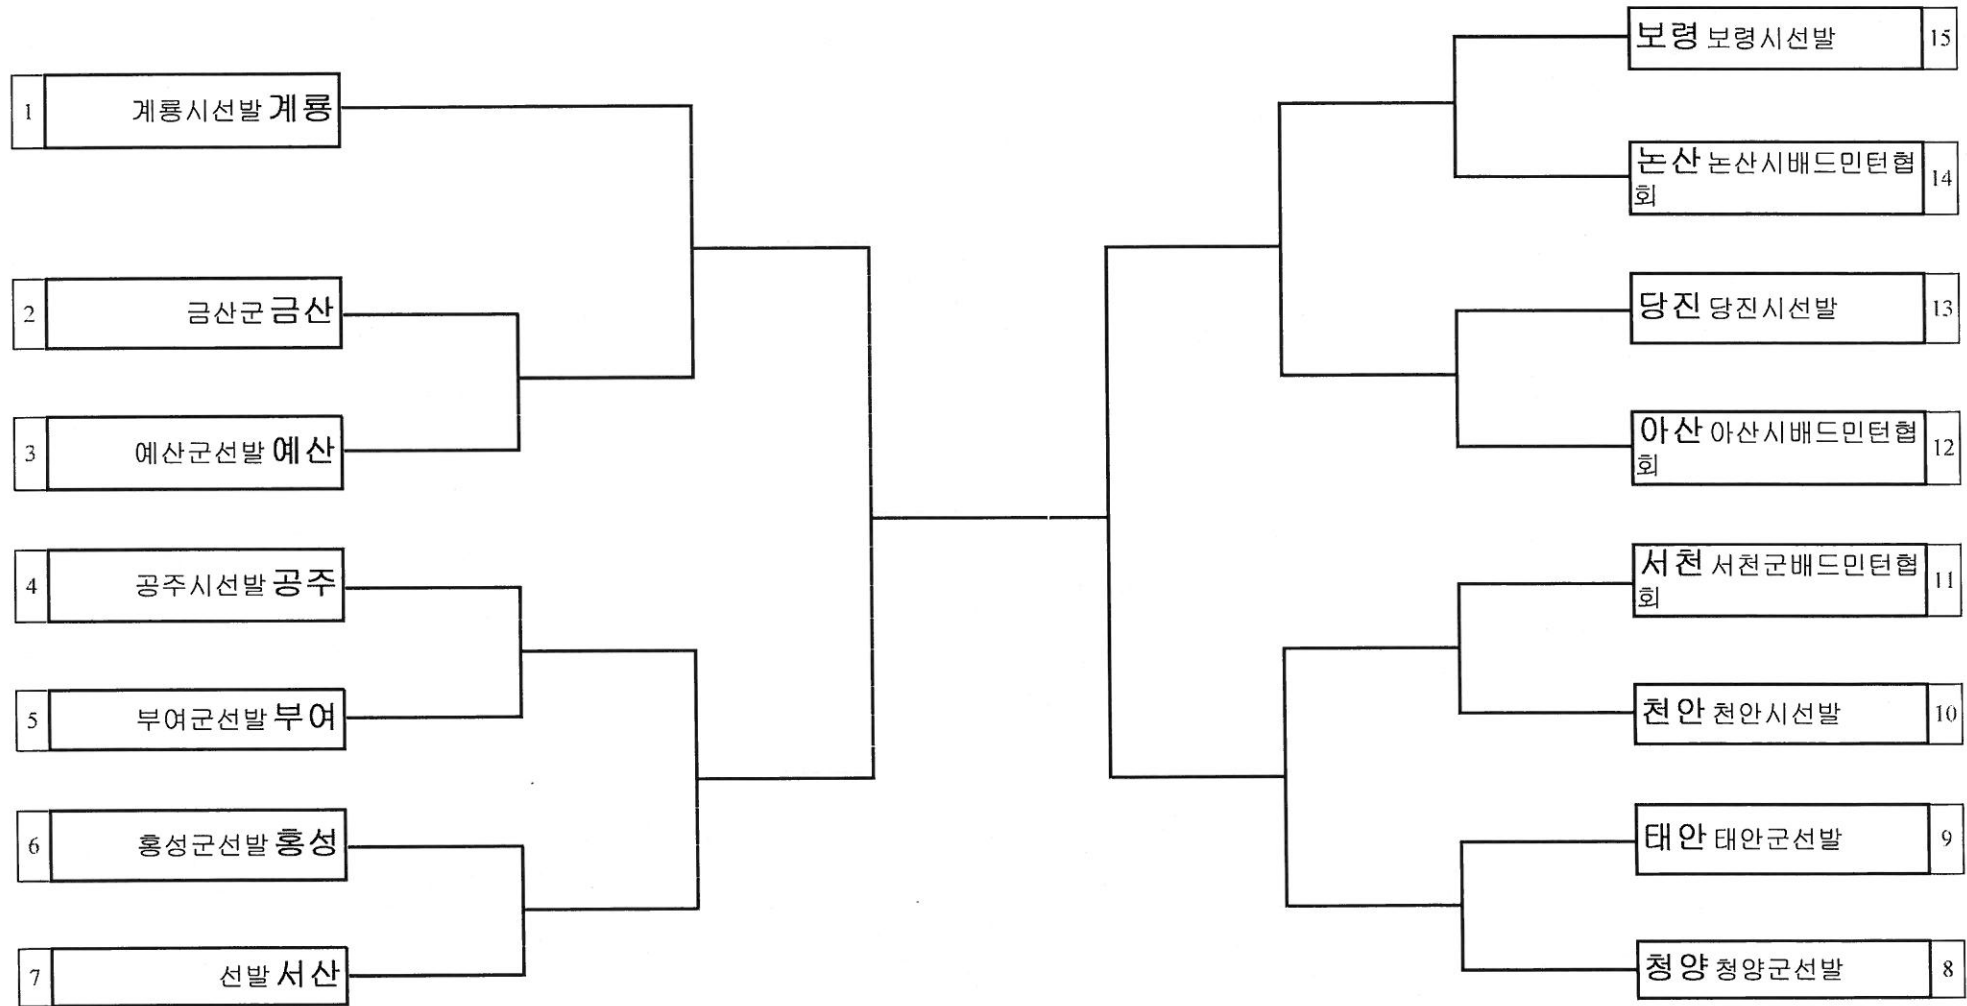

대진표 배구 남자초등부 단체전

경기장소 : 계룡시민체육관

대진표 배구 여자초등부 단체전

경기장소 : 계룡대체육관

대진표 배구 남자일반부 단체전

경기장소 : 계룡시민체육관

대진표 배구 여자일반부 단체전

경기장소 : 계룡대체육관

대진표 탁구 남자초등부 단체전

경기장소 : 계룡시용남중학교

대진표 탁구 여자초등부 단체전

경기장소 : 계룡시용남중학교

대진표 탁구 일반부 단체전

경기장소 : 계룡시용남중학교

대진표 배드민턴 남자일반부 단체전

경기장소 : 공주시백제체육관

대진표 배드민턴 여자일반부 단체전

경기장소 : 공주시백제체육관

대진표 게이트볼 여자일반부 단체전

경기장소 :

대진표 게이트볼 남자일반부 단체전

경기장소 :

1 계룡	12 논산	홍성	15		
2 태안	13 천안	예산	14		
3 서천					
4 부여	서산	7	8 청양	당진	11
5 보령	금산	6	9 공주	아산	10

대진표 복싱 중학부 스몰급