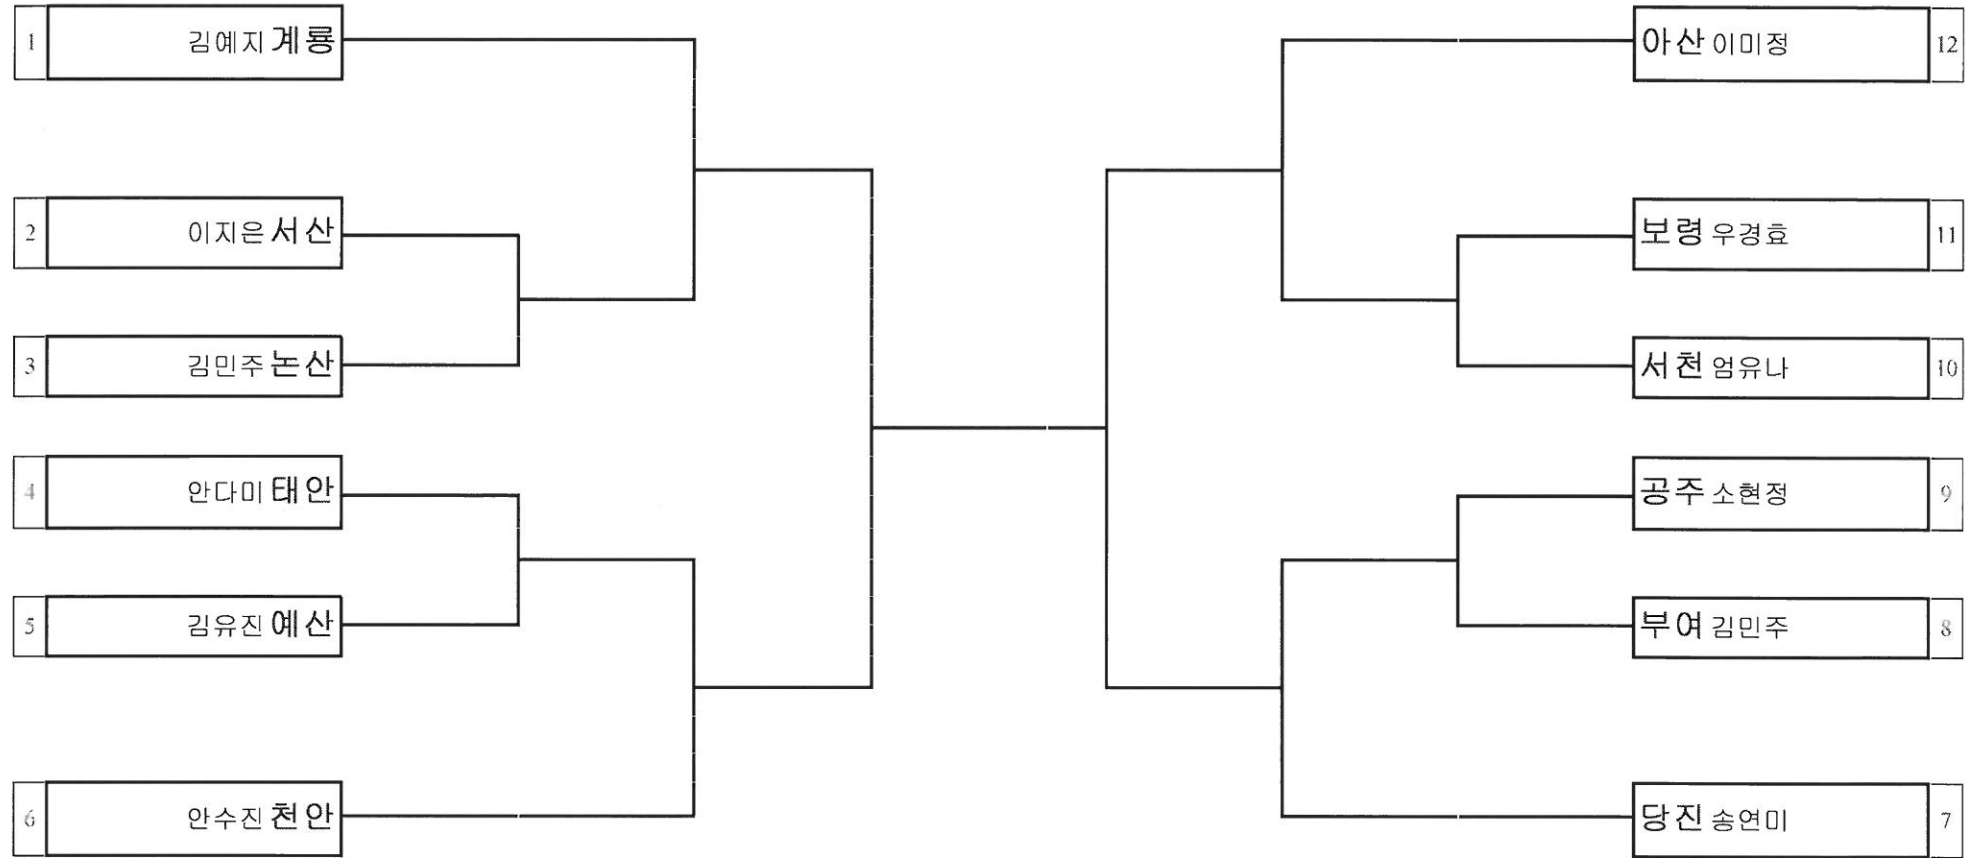

경기장소 : 임시초등학교체육관

대진표 유도 여자중학부 -48kg

경기장소 : 암사초등학교체육관

대진표 유도 여자중학부 -52kg

경기장소 : 임시초등학교체육관

대진표 유도 여자중학부 -57kg

경기장소 : 엄사초등학교체육관

대진표 유도 여자중학부 -63kg

경기장소 : 암사초등학교체육관

대진표 유도 여자중학부 -70kg

경기장소 : 엄사초등학교체육관

대진표 유도 여자중학부 +70kg

경기장소 : 엄사초등학교체육관

대진표 검도 초등부 단체전

경기장소 : 용남초등학교체육관

대진표 검토 일반부 단체전