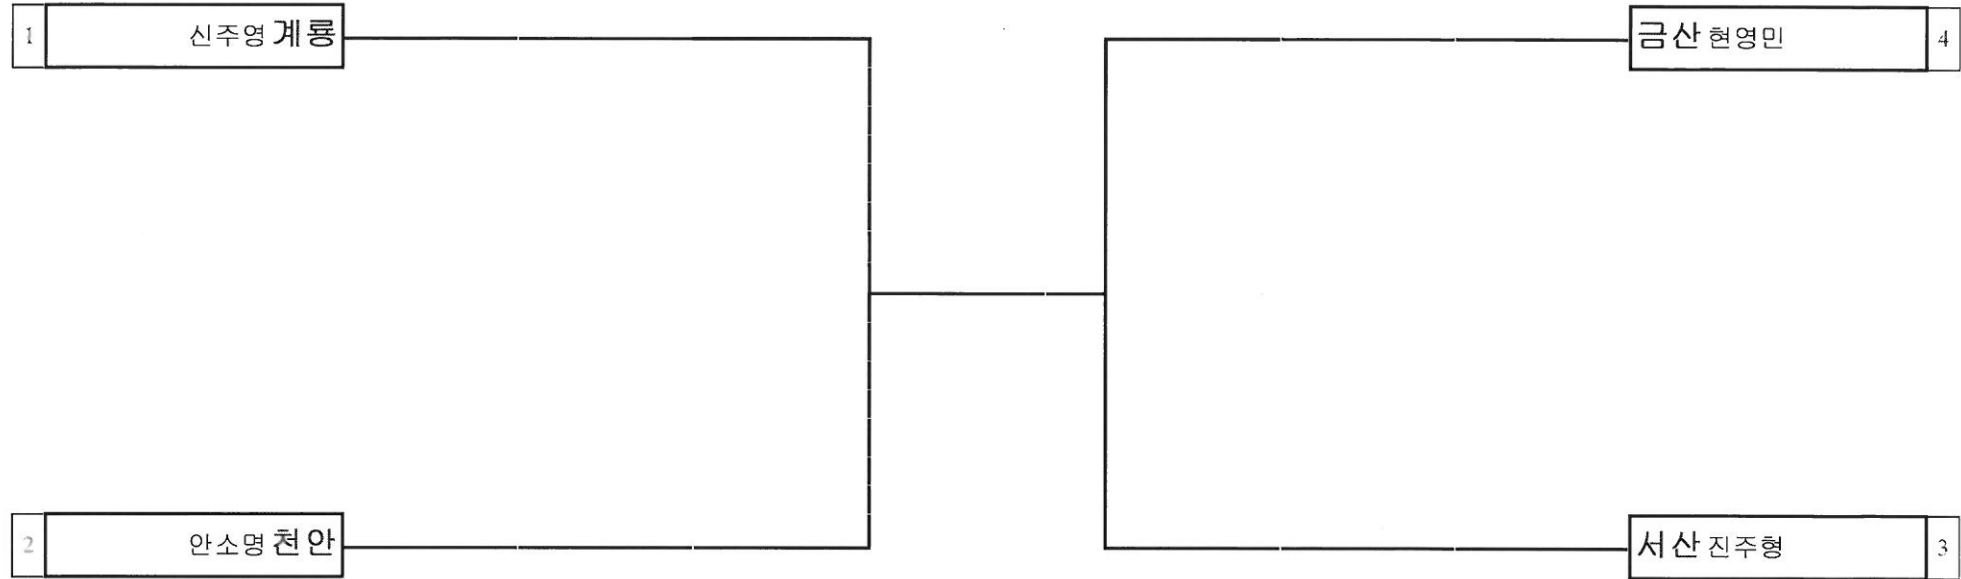

대진표 테니스 초등부 남자단식

경기장소 : 계룡시종합운동장테니스장

대진표 테니스 초등부 혼합복식

경기장소 : 계룡시종합운동장테니스장

대진표 테니스 남자일반부 단체전

경기장소 : 계룡시종합운동장테니스장

대진표 테니스 여자일반부 단체전

경기장소 : 계룡시종합운동장테니스장

대진표 배구 남자초등부 단체전

경기장소 : 계룡시민체육관

대진표 배구 여자초등부 단체전

경기장소 : 계룡대체육관

대진표 배구 남자일반부 단체전

경기장소 : 계룡시민체육관

대진표 배구 여자일반부 단체전

경기장소 : 계룡대체육관