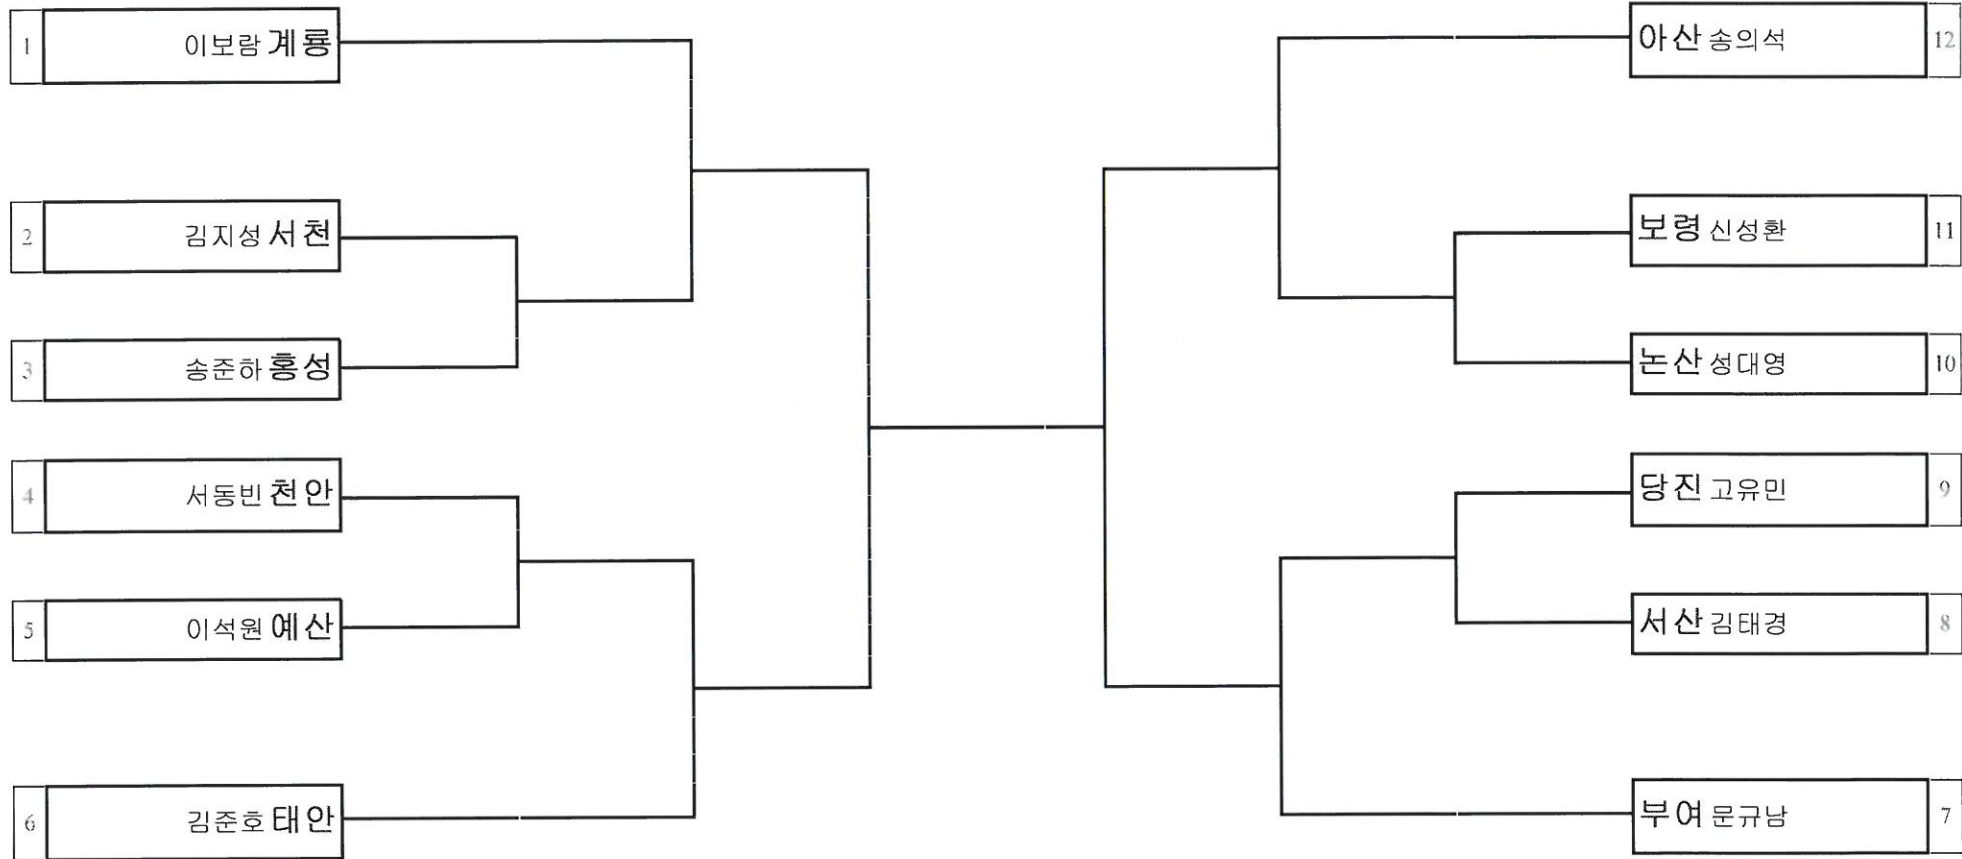

대진표 유도 남자중학부 -60kg

경기장소 : 엄사초등학교체육관